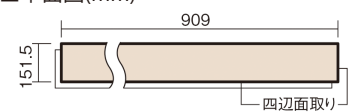

この線の長さが100mmの時、床材は原寸大で表示されています。

## USUI-TA 防音直貼床材向け

チェリー柄(シート)

XKERSJCY **50,490**円(税抜45,900円)/セット

■平面図(mm)

幅151.5mm 長さ909mm 総厚1.5mm

※この資料は拡大・縮小なしで印刷した場合に、ほぼ原寸になるように作成していますが、プリンタの設定などにより実寸にならない場合があります。  
※掲載価格は希望小売価格です。工事費は含まれておりません。実物とは色柄が異なりますので、現物の商品サンプルなどでお確かめください。