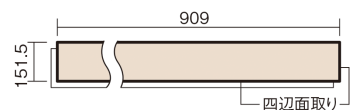

USUI-TA 防音直貼床材向け

チェリー柄(シート) **XKERSJCY** 50,490円(税抜45,900円)/セット

サイズ	幅151.5mm 長さ909mm 総厚1.5mm
表面仕上げ	オレフィン系樹脂化粧シート(抗菌/抗ウイルス)
基材	WPB(ウッドプラスチックボード)
表面材	-
防音性能/軽量 床衝撃音遮音等級	LL-45/△LL(Ⅰ)-4
梱包入数	1ケース24枚入(3.3㎡)

■平面図(mm)