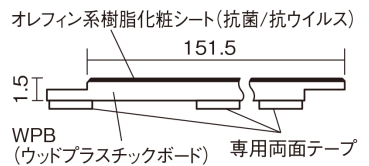

集合住宅でも、粉塵や騒音に配慮した上貼りリフォームが可能に。

USUI-TA 防音直貼床材向け

チェリー柄(ラスティック)(シート) **XKERSJCY** 50,490円(税抜45,900円)/セット

サイズ	幅151.5mm 長さ909mm 総厚1.5mm
表面仕上げ	オレフィン系樹脂化粧シート(抗菌/抗ウイルス)
基材	WPB(ウッドプラスチックボード)
表面材	-
防音性能/軽量 床衝撃音遮音等級	-
梱包入数	1ケース24枚入(3.3㎡)

■断面図(mm)

「ホルムアルデヒド発散建築材料」対象外

- ●複数の柄パターンで、木の風合いと深みを表現します。施工時には仮並べを行い、部屋全体の色・柄のバランスをご確認ください。
- ※1 一般の木質系床材に比べ、ペットの汚れに配慮した床材となっておりますが、必ずしも汚れがつかないというわけではありません。
- ※2 ペットの排泄物などを放置すると変色や膨れなど不具合の原因となるため、すぐに拭き取ってください。
- ※3 表面保護のためワックスをかけられますが、床材表面の塗膜性能が発揮できなくなる可能性があります。
- ※4 球状及び金属製キャスターや、小径のキャスター付き家具はご使用をお避けください。へこみや傷が発生する場合があります。
- ※5 上貼り専用商品です。床暖房仕上げ材にはご使用いただけません。
- ※施工時には必ずウスイータ防音直貼床材向け変成シリコン接着剤(KE76JS)を使って施工してください。