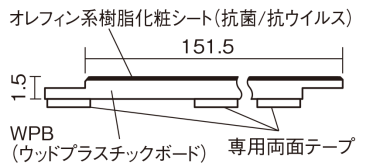

## USUI-TA 防音直貼床材向け

チェリー柄(シート) **XKERSJCY** **50,490円** (税抜45,900円)/セット

サイズ	幅151.5mm 長さ909mm 総厚1.5mm
表面仕上げ	オレフィン系樹脂化粧シート(抗菌/抗ウイルス)
基材	WPB(ウッドプラスチックボード)
表面材	-
防音性能/軽量床衝撃音遮音等級	LL-45/△LL(Ⅰ)-4
梱包入数	1ケース24枚入(3.3㎡)

■平面図(mm)

■断面図(mm)