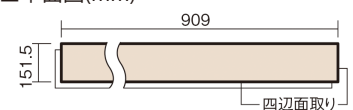

この線の長さが100mmの時、床材は原寸大で表示されています。

USUI-TA 防音直貼床材向け

チェリー柄(シート)

XKERSJCY **50,490**円(税抜45,900円)/セット

■平面図(mm)

幅151.5mm 長さ909mm 総厚1.5mm

※この資料は拡大・縮小なしで印刷した場合に、ほぼ原寸になるように作成していますが、プリンタの設定などにより実寸にならない場合があります。
※掲載価格は希望小売価格です。工事費は含まれておりません。実物とは色柄が異なりますので、現物の商品サンプルなどでお確かめください。

集合住宅でも、粉塵や騒音に配慮した上貼りリフォームが可能に。

USUI-TA 防音直貼床材向け

チェリー柄(シート) **XKERSJCY** 50,490円(税抜45,900円)/セット

サイズ	幅151.5mm 長さ909mm 総厚1.5mm
表面仕上げ	オレフィン系樹脂化粧シート(抗菌/抗ウイルス)
基材	WPB(ウッドプラスチックボード)
表面材	-
防音性能/軽量 床衝撃音遮音等級	LL-45/△LL(Ⅰ)-4
梱包入数	1ケース24枚入(3.3㎡)