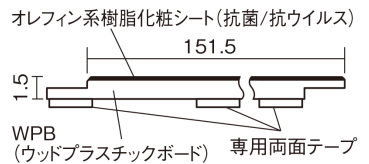

## USUI-TA 防音直貼床材向け

チェリー柄(シート) **XKERSJCY** 50,490円(税抜45,900円)/セット

サイズ	幅151.5mm 長さ909mm 総厚1.5mm
表面仕上げ	オレフィン系樹脂化粧シート(抗菌/抗ウイルス)
基材	WPB(ウッドプラスチックボード)
表面材	-
防音性能/軽量 床衝撃音遮音等級	LL-45/△LL(Ⅰ)-4
梱包入数	1ケース24枚入(3.3㎡)

■平面図(mm)

■断面図(mm)