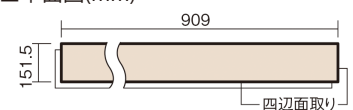

この線の長さが100mmの時、床材は原寸大で表示されています。

## USUI-TA 防音直貼床材向け

チェリー柄(シート)

XKERSJCY **50,490**円(税抜45,900円)/セット

■平面図(mm)

幅151.5mm 長さ909mm 総厚1.5mm

※この資料は拡大・縮小なしで印刷した場合に、ほぼ原寸になるように作成していますが、プリンタの設定などにより実寸にならない場合があります。  
※掲載価格は希望小売価格です。工事費は含まれておりません。実物とは色柄が異なりますので、現物の商品サンプルなどでお確かめください。