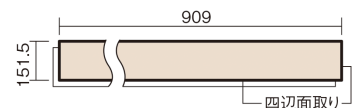

集合住宅でも、粉塵や騒音に配慮した上貼りリフォームが可能に。

USUI-TA 防音直貼床材向け

チェリー柄(ラスティック)(シート) **XKERSJCY** 50,490円(税抜45,900円)/セット

サイズ	幅151.5mm 長さ909mm 総厚1.5mm
表面仕上げ	オレフィン系樹脂化粧シート(抗菌/抗ウイルス)
基材	WPB(ウッドプラスチックボード)
表面材	-
防音性能/軽量 床衝撃音遮音等級	-
梱包入数	1ケース24枚入(3.3㎡)

■平面図(mm)

「ホルムアルデヒド発散建築材料」対象外

- ●複数の柄パターンで、木の風合いと深みを表現します。施工時には仮並べを行い、部屋全体の色・柄のバランスをご確認ください。
- ※1 一般の木質系床材に比べ、ペットの汚れに配慮した床材となっておりますが、必ずしも汚れがつかないというわけではありません。
- ※2 ペットの排泄物などを放置すると変色や膨れなど不具合の原因となるため、すぐに拭き取ってください。
- ※3 表面保護のためワックスをかけられますが、床材表面の塗膜性能が発揮できなくなる可能性があります。
- ※4 球状及び金属製キャスターや、小径のキャスター付き家具はご使用をお避けください。へこみや傷が発生する場合があります。
- ※5 上貼り専用商品です。床暖房仕上げ材にはご使用いただけません。
- ※施工時には必ずウスイータ防音直貼床材向け変成シリコン接着剤(KE76JS)を使って施工してください。