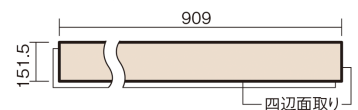

USUI-TA 防音直貼床材向け

チェリー柄(シート) **XKERSJCY** 50,490円(税抜45,900円)/セット

サイズ	幅151.5mm 長さ909mm 総厚1.5mm
表面仕上げ	オレフィン系樹脂化粧シート(抗菌/抗ウイルス)
基材	WPB(ウッドプラスチックボード)
表面材	-
防音性能/軽量 床衝撃音遮音等級	LL-45/△LL(Ⅰ)-4
梱包入数	1ケース24枚入(3.3㎡)

■平面図(mm)