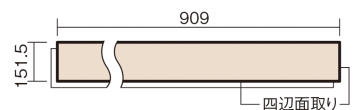

USUI-TA 防音直貼床材向け

チェリー柄(シート) **XKERSJCY** **50,490円** (税抜45,900円)/セット

サイズ	幅151.5mm 長さ909mm 総厚1.5mm
表面仕上げ	オレフィン系樹脂化粧シート(抗菌/抗ウイルス)
基材	WPB(ウッドプラスチックボード)
表面材	-
防音性能/軽量床衝撃音遮音等級	LL-45/△LL(Ⅰ)-4
梱包入数	1ケース24枚入(3.3㎡)

■平面図(mm)