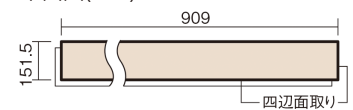

この線の長さが100mmの時、床材は原寸大で表示されています。

USUI-TA 防音直貼床材向け

チェリー柄(ラステック)(シート)

XKERSJCY **50,490**円(税抜45,900円)/セット

■平面図(mm)

幅151.5mm 長さ909mm 総厚1.5mm

※この資料は拡大・縮小なしで印刷した場合に、ほぼ原寸になるように作成していますが、プリンタの設定などにより実寸にならない場合があります。
※掲載価格は希望小売価格です。工事費は含まれておりません。実物とは色柄が異なりますので、現物の商品サンプルなどでお確かめください。

集合住宅でも、粉塵や騒音に配慮した上貼りリフォームが可能に。

USUI-TA 防音直貼床材向け

チェリー柄(ラスティック)(シート) **XKERSJCY** 50,490円(税抜45,900円)/セット

サイズ	幅151.5mm 長さ909mm 総厚1.5mm
表面仕上げ	オレフィン系樹脂化粧シート(抗菌/抗ウイルス)
基材	WPB(ウッドプラスチックボード)
表面材	-
防音性能/軽量 床衝撃音遮音等級	-
梱包入数	1ケース24枚入(3.3㎡)