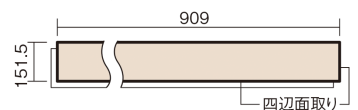

USUI-TA 防音直貼床材向け

チェリー柄(シート) **XKERSJCY** **50,490円** (税抜45,900円)/セット

サイズ	幅151.5mm 長さ909mm 総厚1.5mm
表面仕上げ	オレフィン系樹脂化粧シート(抗菌/抗ウイルス)
基材	WPB(ウッドプラスチックボード)
表面材	-
防音性能/軽量 床衝撃音遮音等級	LL-45/△LL(Ⅰ)-4
梱包入数	1ケース24枚入(3.3㎡)

■平面図(mm)