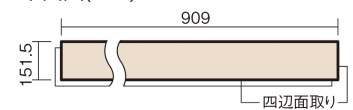

この線の長さが100mmの時、床材は原寸大で表示されています。

## USUI-TA 防音直貼床材向け

チェリー柄(シート)

XKERSJCY **50,490**円(税抜45,900円)/セット

■平面図(mm)

幅151.5mm 長さ909mm 総厚1.5mm

※この資料は拡大・縮小なしで印刷した場合に、ほぼ原寸になるように作成していますが、プリンタの設定などにより実寸にならない場合があります。  
※掲載価格は希望小売価格です。工事費は含まれておりません。実物とは色柄が異なりますので、現物の商品サンプルなどでお確かめください。