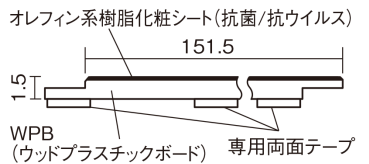

## USUI-TA 防音直貼床材向け

チェリー柄(シート) **XKERSJCY** **50,490円** (税抜45,900円)/セット

サイズ	幅151.5mm 長さ909mm 総厚1.5mm
表面仕上げ	オレフィン系樹脂化粧シート(抗菌/抗ウイルス)
基材	WPB(ウッドプラスチックボード)
表面材	-
防音性能/軽量 床衝撃音遮音等級	LL-45/△LL(Ⅰ)-4
梱包入数	1ケース24枚入(3.3㎡)

■平面図(mm)

■断面図(mm)