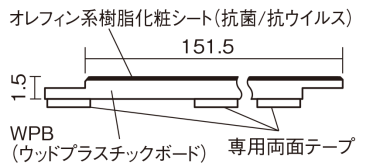

集合住宅でも、粉塵や騒音に配慮した上貼りリフォームが可能に。

USUI-TA 防音直貼床材向け

チェリー柄(シート) **XKERSJCY** 50,490円(税抜45,900円)/セット

サイズ	幅151.5mm 長さ909mm 総厚1.5mm
表面仕上げ	オレフィン系樹脂化粧シート(抗菌/抗ウイルス)
基材	WPB(ウッドプラスチックボード)
表面材	-
防音性能/軽量 床衝撃音遮音等級	LL-45/△LL(Ⅰ)-4
梱包入数	1ケース24枚入(3.3㎡)

■断面図(mm)

【ホルムアルデヒド発散建築材料】対象外

- ●複数の柄パターンで、ムクの風合いと深みを表現します。施工時には仮並べを行い、部屋全体の色・柄のバランスをご確認ください。
- ※1 一般の木質系床材に比べ、ペットの汚れに配慮した床材となっておりますが、必ずしも汚れがつかないというわけではありません。
- ※2 ペットの排泄物などを放置すると変色や膨れなど不具合の原因となるため、すぐに拭き取ってください。
- ※3 表面保護のためワックスをかけられますが、床材表面の塗膜性能が発揮できなくなる可能性があります。
- ※4 球状及び金属製キャスターや、小径のキャスター付き家具はご使用をお避けください。へこみや傷が発生する場合があります。
- ※5 上貼り専用商品です。床暖房仕上げ材にはご使用いただけません。
- ※施工時には、必ずウスイータ防音直貼床材向け変成シリコーン接着剤(KE76JS)を使って施工してください。