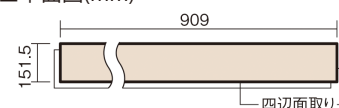

この線の長さが100mmの時、床材は原寸大で表示されています。

USUI-TA 防音直貼床材向け

カームチェリー柄(シート)

XKERSJCT 50,490円(税抜45,900円)/セット

■平面図(mm)

幅151.5mm 長さ909mm 総厚1.5mm

※この資料は拡大・縮小なしで印刷した場合に、ほぼ原寸になるように作成していますが、プリンタの設定などにより実寸にならない場合があります。
※掲載価格は希望小売価格です。工事費は含まれておりません。実物とは色柄が異なりますので、現物の商品サンプルなどでお確かめください。

集合住宅でも、粉塵や騒音に配慮した上貼りリフォームが可能に。

USUI-TA 防音直貼床材向け

カームチェリー柄(シート) **XKERSJCT** **50,490**円(税抜45,900円)/セット

サイズ	幅151.5mm 長さ909mm 総厚1.5mm
表面仕上げ	オレフィン系樹脂化粧シート(抗菌/抗ウイルス)
基材	WPB(ウッドプラスチックボード)
表面材	-
防音性能/軽量 床衝撃音遮音等級	LL-45/△LL(Ⅰ)-4
梱包入数	1ケース24枚入(3.3㎡)