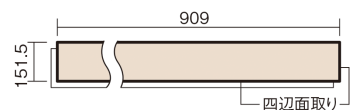

USUI-TA 防音直貼床材向け

カームチェリー柄(シート) **XKERSJCT** 50,490円(税抜45,900円)/セット

サイズ	幅151.5mm 長さ909mm 総厚1.5mm
表面仕上げ	オレフィン系樹脂化粧シート(抗菌/抗ウイルス)
基材	WPB(ウッドプラスチックボード)
表面材	-
防音性能/軽量 床衝撃音遮音等級	LL-45/△LL(Ⅰ)-4
梱包入数	1ケース24枚入(3.3㎡)

■平面図(mm)