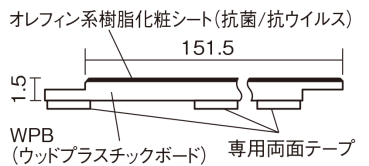

## USUI-TA 防音直貼床材向け

カームチェリー柄(シート) **XKERSJCT** 50,490円(税抜45,900円)/セット

サイズ	幅151.5mm 長さ909mm 総厚1.5mm
表面仕上げ	オレフィン系樹脂化粧シート(抗菌/抗ウイルス)
基材	WPB(ウッドプラスチックボード)
表面材	-
防音性能/軽量 床衝撃音遮音等級	-
梱包入数	1ケース24枚入(3.3㎡)

■平面図(mm)

■断面図(mm)