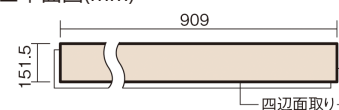

この線の長さが100mmの時、床材は原寸大で表示されています。

USUI-TA 防音直貼床材向け

カームチェリー柄(シート)

XKERSJCT 50,490円(税抜45,900円)/セット

■平面図(mm)

幅151.5mm 長さ909mm 総厚1.5mm

※この資料は拡大・縮小なしで印刷した場合に、ほぼ原寸になるように作成していますが、プリンタの設定などにより実寸にならない場合があります。
※掲載価格は希望小売価格です。工事費は含まれておりません。実物とは色柄が異なりますので、現物の商品サンプルなどでお確かめください。

集合住宅でも、粉塵や騒音に配慮した上貼りリフォームが可能に。

USUI-TA 防音直貼床材向け

カームチェリー柄(シート) **XKERSJCT** **50,490円** (税抜45,900円)/セット

サイズ	幅151.5mm 長さ909mm 総厚1.5mm
表面仕上げ	オレフィン系樹脂化粧シート(抗菌/抗ウイルス)
基材	WPB(ウッドプラスチックボード)
表面材	-
防音性能/軽量 床衝撃音遮音等級	LL-45/△LL(Ⅰ)-4
梱包入数	1ケース24枚入(3.3㎡)