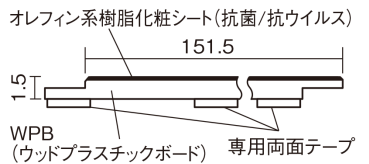

集合住宅でも、粉塵や騒音に配慮した上貼りリフォームが可能に。

USUI-TA 防音直貼床材向け

カームチェリー柄(シート) **XKERSJCT** **50,490円** (税抜45,900円)/セット

サイズ	幅151.5mm 長さ909mm 総厚1.5mm
表面仕上げ	オレフィン系樹脂化粧シート(抗菌/抗ウイルス)
基材	WPB(ウッドプラスチックボード)
表面材	-
防音性能/軽量 床衝撃音遮音等級	LL-45/△LL(Ⅰ)-4
梱包入数	1ケース24枚入(3.3㎡)

■断面図(mm)

【ホルムアルデヒド発散建築材料】対象外

- ●複数の柄パターンで、木の風合いと深みを表現します。施工時には仮並べを行い、部屋全体の色・柄のバランスをご確認ください。
- ※1 一般の木質系床材に比べ、ペットの汚れに配慮した床材となっておりますが、必ずしも汚れがつかないというわけではありません。
- ※2 ペットの排泄物などを放置すると変色や膨れなど不具合の原因となるため、すぐに拭き取ってください。
- ※3 表面保護のためワックスをかけられますが、床材表面の塗膜性能が発揮できなくなる可能性があります。
- ※4 球状及び金属製キャスターや、小径のキャスター付き家具はご使用をお避けください。へこみや傷が発生する場合があります。
- ※5 上貼り専用商品です。床暖房仕上げ材にはご使用いただけません。
- ※施工時には、必ずウスイータ防音直貼床材向け変成シリコーン接着剤(KE76JS)を使って施工してください。