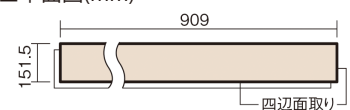

この線の長さが100mmの時、床材は原寸大で表示されています。

## USUI-TA 防音直貼床材向け

カームチェリー柄(シート)

**XKERSJCT** 50,490円(税抜45,900円)/セット

■平面図(mm)

幅151.5mm 長さ909mm 総厚1.5mm

※この資料は拡大・縮小なしで印刷した場合に、ほぼ原寸になるように作成していますが、プリンタの設定などにより実寸にならない場合があります。  
※掲載価格は希望小売価格です。工事費は含まれておりません。実物とは色柄が異なりますので、現物の商品サンプルなどでお確かめください。