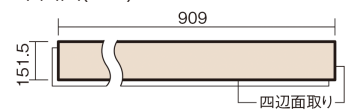

この線の長さが100mmの時、床材は原寸大で表示されています。

## USUI-TA 防音直貼床材向け

カームチェリー柄(シート)

**XKERSJCT** 50,490円(税抜45,900円)/セット

■平面図(mm)

幅151.5mm 長さ909mm 総厚1.5mm

※この資料は拡大・縮小なしで印刷した場合に、ほぼ原寸になるように作成していますが、プリンタの設定などにより実寸にならない場合があります。  
※掲載価格は希望小売価格です。工事費は含まれておりません。実物とは色柄が異なりますので、現物の商品サンプルなどでお確かめください。