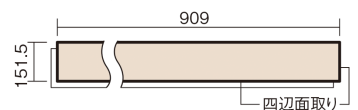

USUI-TA 防音直貼床材向け

カームチェリー柄(シート) **XKERSJCT** **50,490円** (税抜45,900円)/セット

サイズ	幅151.5mm 長さ909mm 総厚1.5mm
表面仕上げ	オレフィン系樹脂化粧シート(抗菌/抗ウイルス)
基材	WPB(ウッドプラスチックボード)
表面材	-
防音性能/軽量 床衝撃音遮音等級	LL-45/△LL(Ⅰ)-4
梱包入数	1ケース24枚入(3.3㎡)

■平面図(mm)