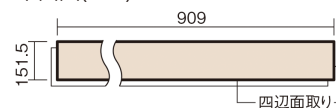

この線の長さが100mmの時、床材は原寸大で表示されています。

USUI-TA 防音直貼床材向け

カームチェリー柄(シート)

XKERSJCT 50,490円(税抜45,900円)/セット

■平面図(mm)

幅151.5mm 長さ909mm 総厚1.5mm

※この資料は拡大・縮小なしで印刷した場合に、ほぼ原寸になるように作成していますが、プリンタの設定などにより実寸にならない場合があります。
※掲載価格は希望小売価格です。工事費は含まれておりません。実物とは色柄が異なりますので、現物の商品サンプルなどでお確かめください。

集合住宅でも、粉塵や騒音に配慮した上貼りリフォームが可能に。

USUI-TA 防音直貼床材向け

カームチェリー柄(シート) **XKERSJCT** 50,490円(税抜45,900円)/セット

サイズ	幅151.5mm 長さ909mm 総厚1.5mm
表面仕上げ	オレフィン系樹脂化粧シート(抗菌/抗ウイルス)
基材	WPB(ウッドプラスチックボード)
表面材	-
防音性能/軽量 床衝撃音遮音等級	LL-45/△LL(Ⅰ)-4
梱包入数	1ケース24枚入(3.3㎡)