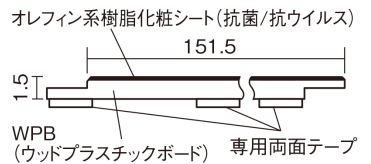

## USUI-TA 防音直貼床材向け

カームチェリー柄(シート) **XKERSJCT** **50,490円** (税抜45,900円)/セット

サイズ	幅151.5mm 長さ909mm 総厚1.5mm
表面仕上げ	オレフィン系樹脂化粧シート(抗菌/抗ウイルス)
基材	WPB(ウッドプラスチックボード)
表面材	-
防音性能/軽量 床衝撃音遮音等級	LL-45/△LL(Ⅰ)-4
梱包入数	1ケース24枚入(3.3㎡)

■平面図(mm)

■断面図(mm)