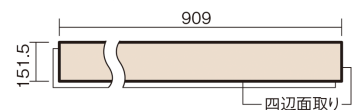

USUI-TA 防音直貼床材向け

カームチェリー柄(シート) **XKERSJCT** **50,490円** (税抜45,900円)/セット

サイズ	幅151.5mm 長さ909mm 総厚1.5mm
表面仕上げ	オレフィン系樹脂化粧シート(抗菌/抗ウイルス)
基材	WPB(ウッドプラスチックボード)
表面材	-
防音性能/軽量 床衝撃音遮音等級	LL-45/△LL(Ⅰ)-4
梱包入数	1ケース24枚入(3.3㎡)

■平面図(mm)