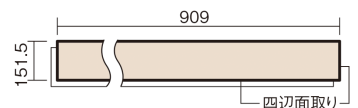

## USUI-TA 防音直貼床材向け

カームチェリー柄(シート)

**XKERSJCT** 50,490円(税抜45,900円)/セット

■平面図(mm)

幅151.5mm 長さ909mm 総厚1.5mm

※この資料は拡大・縮小なしで印刷した場合に、ほぼ原寸になるように作成していますが、プリンタの設定などにより実寸にならない場合があります。  
※掲載価格は希望小売価格です。工事費は含まれておりません。実物とは色柄が異なりますので、現物の商品サンプルなどでお確かめください。

## USUI-TA 防音直貼床材向け

カームチェリー柄(シート) **XKERSJCT** 50,490円(税抜45,900円)/セット

サイズ	幅151.5mm 長さ909mm 総厚1.5mm
表面仕上げ	オレフィン系樹脂化粧シート(抗菌/抗ウイルス)
基材	WPB(ウッドプラスチックボード)
表面材	-
防音性能/軽量 床衝撃音遮音等級	-
梱包入数	1ケース24枚入(3.3㎡)

■平面図(mm)