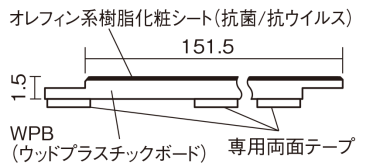

集合住宅でも、粉塵や騒音に配慮した上貼りリフォームが可能に。

USUI-TA 防音直貼床材向け

カームチェリー柄(シート) **XKERSJCT** 50,490円(税抜45,900円)/セット

サイズ	幅151.5mm 長さ909mm 総厚1.5mm
表面仕上げ	オレフィン系樹脂化粧シート(抗菌/抗ウイルス)
基材	WPB(ウッドプラスチックボード)
表面材	-
防音性能/軽量 床衝撃音遮音等級	LL-45/△LL(Ⅰ)-4
梱包入数	1ケース24枚入(3.3㎡)

■断面図(mm)

【ホルムアルデヒド発散建築材料】対象外

- ●複数の柄パターンで、木の風合いと深みを表現します。施工時には仮並べを行い、部屋全体の色・柄のバランスをご確認ください。
- ※1 一般の木質系床材に比べ、ペットの汚れに配慮した床材となっておりますが、必ずしも汚れがつかないというわけではありません。
- ※2 ペットの排泄物などを放置すると変色や膨れなど不具合の原因となるため、すぐに拭き取ってください。
- ※3 表面保護のためワックスをかけられますが、床材表面の塗膜性能が発揮できなくなる可能性があります。
- ※4 球状及び金属製キャスターや、小径のキャスター付き家具はご使用をお避けください。へこみや傷が発生する場合があります。
- ※5 上貼り専用商品です。床暖房仕上げ材にはご使用いただけません。
- ※施工時には、必ずウスイータ防音直貼床材向け変成シリコーン接着剤(KE76JS)を使って施工してください。