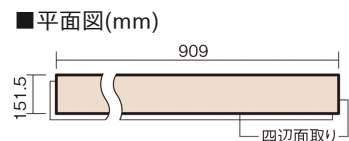

## 1.5mmリフォームフローリング USUI-TA

耐熱

ホワイトオーク柄(シート)

XKERSHWY 44,220円(税抜40,200円)/セット

■平面図(mm)

幅151.5mm 長さ909mm 総厚1.5mm

※この資料は拡大・縮小なしで印刷した場合に、ほぼ原寸になるように作成していますが、プリンタの設定などにより実寸にならない場合があります。  
※掲載価格は希望小売価格です。工事費は含まれておりません。実物とは色柄が異なりますので、現物の商品サンプルなどでお確かめください。

### 1.5mmリフォームフローリング USUI-TA

耐熱

ホワイトオーク柄(シート) **XKERSHWY 44,220円** (税抜40,200円)/セット

サイズ	幅151.5mm 長さ909mm 総厚1.5mm
表面仕上げ	オレフィン系樹脂化粧シート(抗菌/抗ウイルス)
基材	WPB(ウッドプラスチックボード)
表面材	-
防音性能/軽量 床衝撃音遮音等級	-
梱包入数	1ケース24枚入(3.3㎡)