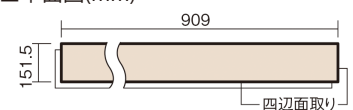

この線の長さが100mmの時、床材は原寸大で表示されています。

## 1.5mmリフォームフローリング USUI-TA

耐熱

ホワイトオーク柄(シート)

XKERSHWY 44,220円(税抜40,200円)/セット

■平面図(mm)

幅151.5mm 長さ909mm 総厚1.5mm

※この資料は拡大・縮小なしで印刷した場合に、ほぼ原寸になるように作成していますが、プリンタの設定などにより実寸にならない場合があります。  
※掲載価格は希望小売価格です。工事費は含まれておりません。実物とは色柄が異なりますので、現物の商品サンプルなどでお確かめください。