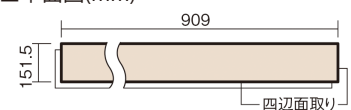

この線の長さが100mmの時、床材は原寸大で表示されています。

1.5mmリフォームフローリング USUI-TA

耐熱

ホワイトオーク柄(ラスティック)(シート)

XKERSHWY 44,220円(税抜40,200円)/セット

■平面図(mm)

幅151.5mm 長さ909mm 総厚1.5mm

※この資料は拡大・縮小なしで印刷した場合に、ほぼ原寸になるように作成していますが、プリンタの設定などにより実寸にならない場合があります。
※掲載価格は希望小売価格です。工事費は含まれておりません。実物とは色柄が異なりますので、現物の商品サンプルなどでお確かめください。

軽くて、薄くて、しかも省施工、 上から貼るだけのかんたんリフォーム専用床材

1.5mmリフォームフローリング USUI-TA

耐熱

ホワイトオーク柄(ラスティック) (シート) **XKERSHWY** 44,220円 (税抜40,200円)/セット

サイズ	幅151.5mm 長さ909mm 総厚1.5mm
表面仕上げ	オレフィン系樹脂化粧シート(抗菌/抗ウイルス)
基材	WPB(ウッドプラスチックボード)
表面材	-
防音性能/軽量 床衝撃音遮音等級	-
梱包入数	1ケース24枚入(3.3㎡)