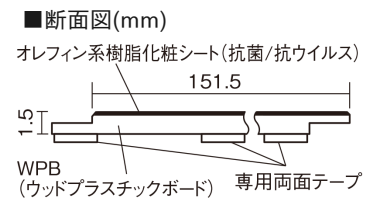

軽くて、薄くて、しかも省施工、 上から貼るだけのかんたんリフォーム専用床材

1.5mmリフォームフローリング USUI-TA

耐熱

ホワイトオーク柄(シート) **XKERSHWY** 44,220円(税抜40,200円)/セット

サイズ	幅151.5mm 長さ909mm 総厚1.5mm
表面仕上げ	オレフィン系樹脂化粧シート(抗菌/抗ウイルス)
基材	WPB(ウッドプラスチックボード)
表面材	-
防音性能/軽量 床衝撃音遮音等級	-
梱包入数	1ケース24枚入(3.3㎡)