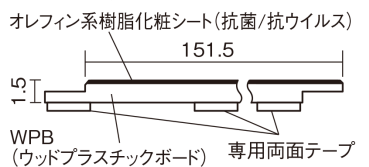

軽くて、薄くて、しかも省施工、 上から貼るだけのかんたんリフォーム専用床材

1.5mmリフォームフローリング USUI-TA

耐熱

ホワイトオーク柄(ラスティック) (シート) **XKERSHWY** 44,220円 (税抜40,200円)/セット

サイズ	幅151.5mm 長さ909mm 総厚1.5mm
表面仕上げ	オレフィン系樹脂化粧シート(抗菌/抗ウイルス)
基材	WPB(ウッドプラスチックボード)
表面材	-
防音性能/軽量 床衝撃音遮音等級	-
梱包入数	1ケース24枚入(3.3㎡)

■断面図(mm)

【ホルムアルデヒド発散建築材料】対象外

- ●複数の柄パターンで、木の風合いと深みを表現します。施工時には仮並べを行い、部屋全体の色・柄のバランスをご確認ください。
- ※1 一般の木質系床材に比べ、ペットの汚れに配慮した床材となっておりますが、必ずしも汚れがつかないというわけではありません。
- ※2 ペットの排泄物などを放置すると変色や膨れなど不具合の原因となるため、すぐに拭き取ってください。
- ※3 表面保護のためワックスをかけられますが、床材表面の塗膜性能が発揮できなくなる可能性があります。
- ※4 球状及び金属製キャスターや、小径のキャスター付き家具はご使用をお避けください。へこみや傷が発生する場合があります。
- ※5 上貼り専用商品です。床暖房仕上げ材にはご使用いただけません。