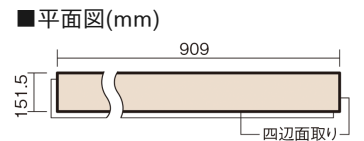

この線の長さが100mmの時、床材は原寸大で表示されています。

1.5mmリフォームフローリング USUI-TA

耐熱

ホワイトオーク柄(シート)

XKERSHWY 44,220円(税抜40,200円)/セット

■平面図(mm)

幅151.5mm 長さ909mm 総厚1.5mm

※この資料は拡大・縮小なしで印刷した場合に、ほぼ原寸になるように作成していますが、プリンタの設定などにより実寸にならない場合があります。
※掲載価格は希望小売価格です。工事費は含まれておりません。実物とは色柄が異なりますので、現物の商品サンプルなどでお確かめください。

軽くて、薄くて、しかも省施工、 上から貼るだけのかんたんリフォーム専用床材

1.5mmリフォームフローリング USUI-TA

耐熱

ホワイトオーク柄(シート) **XKERSHWY** 44,220円(税抜40,200円)/セット

サイズ	幅151.5mm 長さ909mm 総厚1.5mm
表面仕上げ	オレフィン系樹脂化粧シート(抗菌/抗ウイルス)
基材	WPB(ウッドプラスチックボード)
表面材	-
防音性能/軽量 床衝撃音遮音等級	-
梱包入数	1ケース24枚入(3.3㎡)