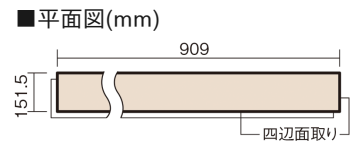

## 1.5mmリフォームフローリング USUI-TA

耐熱

ホワイトオーク柄(シート)

XKERSHWY 44,220円(税抜40,200円)/セット

■平面図(mm)

幅151.5mm 長さ909mm 総厚1.5mm

※この資料は拡大・縮小なしで印刷した場合に、ほぼ原寸になるように作成していますが、プリンタの設定などにより実寸にならない場合があります。  
※掲載価格は希望小売価格です。工事費は含まれておりません。実物とは色柄が異なりますので、現物の商品サンプルなどでお確かめください。

### 1.5mmリフォームフローリング USUI-TA

耐熱

ホワイトオーク柄(シート) **XKERSHWY** 44,220円(税抜40,200円)/セット

サイズ	幅151.5mm 長さ909mm 総厚1.5mm
表面仕上げ	オレフィン系樹脂化粧シート(抗菌/抗ウイルス)
基材	WPB(ウッドプラスチックボード)
表面材	-
防音性能/軽量 床衝撃音遮音等級	-
梱包入数	1ケース24枚入(3.3㎡)