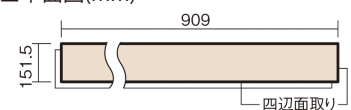

この線の長さが100mmの時、床材は原寸大で表示されています。

1.5mmリフォームフローリング USUI-TA

耐熱

ホワイトオーク柄(シート)

XKERSHWY 44,220円(税抜40,200円)/セット

■平面図(mm)

幅151.5mm 長さ909mm 総厚1.5mm

※この資料は拡大・縮小なしで印刷した場合に、ほぼ原寸になるように作成していますが、プリンタの設定などにより実寸にならない場合があります。
※掲載価格は希望小売価格です。工事費は含まれておりません。実物とは色柄が異なりますので、現物の商品サンプルなどでお確かめください。

軽くて、薄くて、しかも省施工、 上から貼るだけのかんたんリフォーム専用床材

1.5mmリフォームフローリング USUI-TA

耐熱

ホワイトオーク柄(シート) **XKERSHWY** 44,220円(税抜40,200円)/セット

サイズ	幅151.5mm 長さ909mm 総厚1.5mm
表面仕上げ	オレフィン系樹脂化粧シート(抗菌/抗ウイルス)
基材	WPB(ウッドプラスチックボード)
表面材	-
防音性能/軽量 床衝撃音遮音等級	-
梱包入数	1ケース24枚入(3.3㎡)