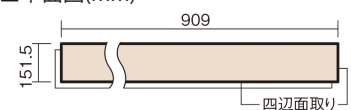

この線の長さが100mmの時、床材は原寸大で表示されています。

## 1.5mmリフォームフローリング USUI-TA

耐熱

ホワイトオーク柄(シート)

XKERSHWY 44,220円(税抜40,200円)/セット

■平面図(mm)

幅151.5mm 長さ909mm 総厚1.5mm

※この資料は拡大・縮小なしで印刷した場合に、ほぼ原寸になるように作成していますが、プリンタの設定などにより実寸にならない場合があります。  
※掲載価格は希望小売価格です。工事費は含まれておりません。実物とは色柄が異なりますので、現物の商品サンプルなどでお確かめください。