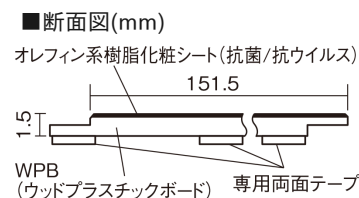

### 1.5mmリフォームフローリング USUI-TA

耐熱

ホワイトオーク柄(シート) **XKERSHWY 44,220円** (税抜40,200円)/セット

サイズ	幅151.5mm 長さ909mm 総厚1.5mm
表面仕上げ	オレフィン系樹脂化粧シート(抗菌/抗ウイルス)
基材	WPB(ウッドプラスチックボード)
表面材	-
防音性能/軽量 床衝撃音遮音等級	-
梱包入数	1ケース24枚入(3.3㎡)