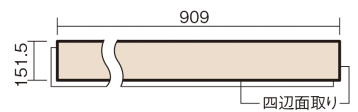

1.5mmリフォームフローリング USUI-TA

耐熱

ホワイトオーク柄(ラスティック) (シート) **XKERSHWY** 44,220円 (税抜40,200円)/セット

サイズ	幅151.5mm 長さ909mm 総厚1.5mm
表面仕上げ	オレフィン系樹脂化粧シート(抗菌/抗ウイルス)
基材	WPB(ウッドプラスチックボード)
表面材	-
防音性能/軽量 床衝撃音遮音等級	-
梱包入数	1ケース24枚入(3.3㎡)

■平面図(mm)