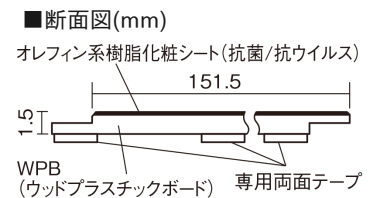

### 1.5mmリフォームフローリング USUI-TA

耐熱

ホワイトオーク柄(シート) **XKERSHWY** 44,220円(税抜40,200円)/セット

サイズ	幅151.5mm 長さ909mm 総厚1.5mm
表面仕上げ	オレフィン系樹脂化粧シート(抗菌/抗ウイルス)
基材	WPB(ウッドプラスチックボード)
表面材	-
防音性能/軽量 床衝撃音遮音等級	-
梱包入数	1ケース24枚入(3.3㎡)