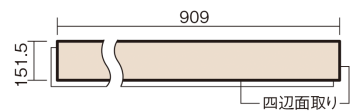

1.5mmリフォームフローリング USUI-TA

耐熱

ホワイトオニックス柄(シート) **XKERSHVY** 44,220円(税抜40,200円)/セット

サイズ	幅151.5mm 長さ909mm 総厚1.5mm
表面仕上げ	オレフィン系樹脂化粧シート(抗菌/抗ウイルス)
基材	WPB(ウッドプラスチックボード)
表面材	-
防音性能/軽量 床衝撃音遮音等級	-
梱包入数	1ケース24枚入(3.3㎡)

■平面図(mm)