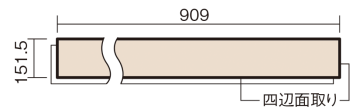

1.5mmリフォームフローリング USUI-TA

耐熱

ホワイトオニックス柄(シート) **XKERSHVY** 44,220円(税抜40,200円)/セット

サイズ	幅151.5mm 長さ909mm 総厚1.5mm
表面仕上げ	オレフィン系樹脂化粧シート(抗菌/抗ウイルス)
基材	WPB(ウッドプラスチックボード)
表面材	-
防音性能/軽量 床衝撃音遮音等級	-
梱包入数	1ケース24枚入(3.3㎡)

■平面図(mm)