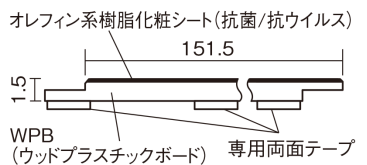

軽くて、薄くて、しかも省施工、 上から貼るだけのかんたんリフォーム専用床材

1.5mmリフォームフローリング USUI-TA

耐熱

ホワイトオニックス柄(シート) **XKERSHVY** **44,220**円(税抜40,200円)/セット

サイズ	幅151.5mm 長さ909mm 総厚1.5mm
表面仕上げ	オレフィン系樹脂化粧シート(抗菌/抗ウイルス)
基材	WPB(ウッドプラスチックボード)
表面材	-
防音性能/軽量 床衝撃音遮音等級	-
梱包入数	1ケース24枚入(3.3㎡)

■断面図(mm)

【ホルムアルデヒド発散建築材料】対象外

- ●複数の柄パターンで、ムクの風合いと深みを表現します。施工時には仮並べを行い、部屋全体の色・柄のバランスをご確認ください。
- ※1 一般の木質系床材に比べ、ペットの汚れに配慮した床材となっておりますが、必ずしも汚れがつかないというわけではありません。
- ※2 非耐熱タイプのみ、洗面所・トイレなどへの施工時には、シリコンシーリングを施してください。
- ※3 ペットの排泄物などを放置すると変色や膨れなど不具合の原因となるため、すぐに拭き取ってください。
- ※4 表面保護のためワックスをかけられますが、床材表面の塗膜性能が発揮できなくなる可能性があります。
- ※5 球状及び金属製キャスターや、小径のキャスター付き家具はご使用をお避けください。へこみや傷が発生する場合があります。
- ※6 上貼り専用商品です。床暖房仕上げ材にはご使用いただけません。