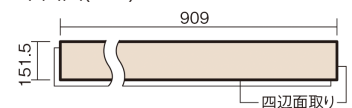

この線の長さが100mmの時、床材は原寸大で表示されています。

## 1.5mmリフォームフローリング USUI-TA

耐熱

ホワイトオニックス柄(シート)

**XKERSHVVY** 44,220円(税抜40,200円)/セット

■平面図(mm)

幅151.5mm 長さ909mm 総厚1.5mm

※この資料は拡大・縮小なしで印刷した場合に、ほぼ原寸になるように作成していますが、プリンタの設定などにより実寸にならない場合があります。  
※掲載価格は希望小売価格です。工事費は含まれておりません。実物とは色柄が異なりますので、現物の商品サンプルなどでお確かめください。