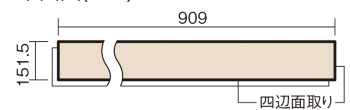

この線の長さが100mmの時、床材は原寸大で表示されています。

1.5mmリフォームフローリング USUI-TA

耐熱

ホワイトオニックス柄(シート)

XKERSHVVY **44,220**円(税抜40,200円)/セット

■平面図(mm)

幅151.5mm 長さ909mm 総厚1.5mm

※この資料は拡大・縮小なしで印刷した場合に、ほぼ原寸になるように作成していますが、プリンタの設定などにより実寸にならない場合があります。
※掲載価格は希望小売価格です。工事費は含まれておりません。実物とは色柄が異なりますので、現物の商品サンプルなどでお確かめください。

軽くて、薄くて、しかも省施工、 上から貼るだけのかんたんリフォーム専用床材

1.5mmリフォームフローリング USUI-TA

耐熱

ホワイトオニックス柄(シート) **XKERSHVY** **44,220**円(税抜40,200円)/セット

| | |
|---------------------|--------------------------|
| サイズ | 幅151.5mm 長さ909mm 総厚1.5mm |
| 表面仕上げ | オレフィン系樹脂化粧シート(抗菌/抗ウイルス) |
| 基材 | WPB(ウッドプラスチックボード) |
| 表面材 | - |
| 防音性能/軽量 床衝撃音遮音等級 | - |
| 梱包入数 | 1ケース24枚入(3.3㎡) |