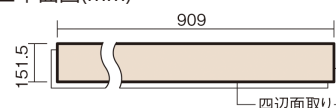

この線の長さが100mmの時、床材は原寸大で表示されています。

1.5mmリフォームフローリング USUI-TA

耐熱

ホワイトオニックス柄(シート)

XKERSHVVY **44,220**円(税抜40,200円)/セット

■平面図(mm)

幅151.5mm 長さ909mm 総厚1.5mm

軽くて、薄くて、しかも省施工、 上から貼るだけのかんたんリフォーム専用床材

1.5mmリフォームフローリング USUI-TA

耐熱

ホワイトオニックス柄(シート) **XKERSHVVY** 44,220円(税抜40,200円)/セット

サイズ	幅151.5mm 長さ909mm 総厚1.5mm
表面仕上げ	オレフィン系樹脂化粧シート(抗菌/抗ウイルス)
基材	WPB(ウッドプラスチックボード)
表面材	-
防音性能/軽量 床衝撃音遮音等級	-
梱包入数	1ケース24枚入(3.3㎡)