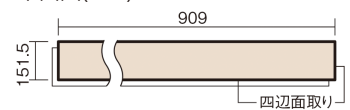

この線の長さが100mmの時、床材は原寸大で表示されています。

1.5mmリフォームフローリング USUI-TA

耐熱

ホワイトオニックス柄(シート)

XKERSHVVY 44,220円(税抜40,200円)/セット

■平面図(mm)

幅151.5mm 長さ909mm 総厚1.5mm

※この資料は拡大・縮小なしで印刷した場合に、ほぼ原寸になるように作成していますが、プリンタの設定などにより実寸にならない場合があります。
※掲載価格は希望小売価格です。工事費は含まれておりません。実物とは色柄が異なりますので、現物の商品サンプルなどでお確かめください。

軽くて、薄くて、しかも省施工、 上から貼るだけのかんたんリフォーム専用床材

1.5mmリフォームフローリング USUI-TA

耐熱

ホワイトオニックス柄(シート) **XKERSHVY** 44,220円(税抜40,200円)/セット

サイズ	幅151.5mm 長さ909mm 総厚1.5mm
表面仕上げ	オレフィン系樹脂化粧シート(抗菌/抗ウイルス)
基材	WPB(ウッドプラスチックボード)
表面材	-
防音性能/軽量 床衝撃音遮音等級	-
梱包入数	1ケース24枚入(3.3㎡)