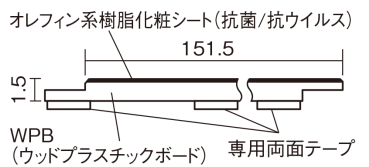

軽くて、薄くて、しかも省施工、 上から貼るだけのかんたんリフォーム専用床材

1.5mmリフォームフローリング USUI-TA

耐熱

ホワイトオニックス柄(シート) **XKERSHVY** 44,220円(税抜40,200円)/セット

サイズ	幅151.5mm 長さ909mm 総厚1.5mm
表面仕上げ	オレフィン系樹脂化粧シート(抗菌/抗ウイルス)
基材	WPB(ウッドプラスチックボード)
表面材	-
防音性能/軽量 床衝撃音遮音等級	-
梱包入数	1ケース24枚入(3.3㎡)

■断面図(mm)

【ホルムアルデヒド発散建築材料】対象外

- ●複数の柄パターンで、ムクの風合いと深みを表現します。施工時には仮並べを行い、部屋全体の色・柄のバランスをご確認ください。
- ※1 一般の木質系床材に比べ、ペットの汚れに配慮した床材となっておりますが、必ずしも汚れがつかないというわけではありません。
- ※2 非耐熱タイプのみ、洗面所・トイレなどへの施工時には、シリコンシーリングを施してください。
- ※3 ペットの排泄物などを放置すると変色や膨れなど不具合の原因となるため、すぐに拭き取ってください。
- ※4 表面保護のためワックスをかけられますが、床材表面の塗膜性能が発揮できなくなる可能性があります。
- ※5 球状及び金属製キャスターや、小径のキャスター付き家具はご使用をお避けください。へこみや傷が発生する場合があります。
- ※6 上貼り専用商品です。床暖房仕上げ材にはご使用いただけません。