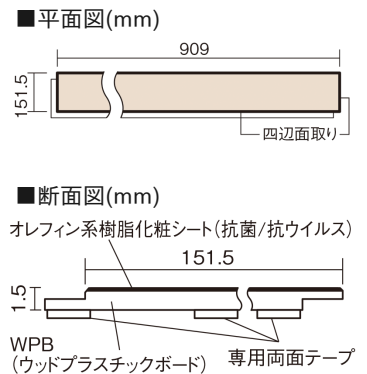

この線の長さが100mmの時、床材は原寸大で表示されています。

1.5mmリフォームフローリング USUI-TA

耐熱

ホワイトオニックス柄(シート)

XKERSHVVY **44,220**円(税抜40,200円)/セット

■平面図(mm)

幅151.5mm 長さ909mm 総厚1.5mm

軽くて、薄くて、しかも省施工、 上から貼るだけのかんたんリフォーム専用床材

1.5mmリフォームフローリング USUI-TA

耐熱

ホワイトオニックス柄(シート) **XKERSHVVY** 44,220円(税抜40,200円)/セット

サイズ	幅151.5mm 長さ909mm 総厚1.5mm
表面仕上げ	オレフィン系樹脂化粧シート(抗菌/抗ウイルス)
基材	WPB(ウッドプラスチックボード)
表面材	-
防音性能/軽量 床衝撃音遮音等級	-
梱包入数	1ケース24枚入(3.3㎡)