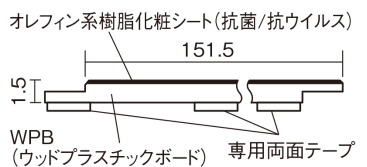

### 1.5mmリフォームフローリング USUI-TA

耐熱

ホワイトオニックス柄(シート) **XKERSHVY** 44,220円(税抜40,200円)/セット

サイズ	幅151.5mm 長さ909mm 総厚1.5mm
表面仕上げ	オレフィン系樹脂化粧シート(抗菌/抗ウイルス)
基材	WPB(ウッドプラスチックボード)
表面材	-
防音性能/軽量 床衝撃音遮音等級	-
梱包入数	1ケース24枚入(3.3㎡)

■平面図(mm)

■断面図(mm)