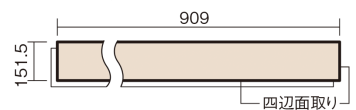

1.5mmリフォームフローリング USUI-TA

耐熱

ホワイトオニックス柄(シート) **XKERSHVY** **44,220**円(税抜40,200円)/セット

サイズ	幅151.5mm 長さ909mm 総厚1.5mm
表面仕上げ	オレフィン系樹脂化粧シート(抗菌/抗ウイルス)
基材	WPB(ウッドプラスチックボード)
表面材	-
防音性能/軽量 床衝撃音遮音等級	-
梱包入数	1ケース24枚入(3.3㎡)

■平面図(mm)