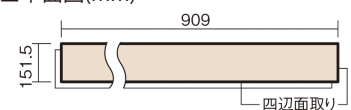

この線の長さが100mmの時、床材は原寸大で表示されています。

## 1.5mmリフォームフローリング USUI-TA

耐熱

ウォールナット柄(シート)

XKERSHTY 44,220円(税抜40,200円)/セット

■平面図(mm)

幅151.5mm 長さ909mm 総厚1.5mm

※この資料は拡大・縮小なしで印刷した場合に、ほぼ原寸になるように作成していますが、プリンタの設定などにより実寸にならない場合があります。  
※掲載価格は希望小売価格です。工事費は含まれておりません。実物とは色柄が異なりますので、現物の商品サンプルなどでお確かめください。