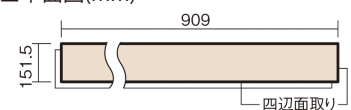

この線の長さが100mmの時、床材は原寸大で表示されています。

1.5mmリフォームフローリング USUI-TA

耐熱

ウォールナット柄(シート)

XKERSHTY 44,220円(税抜40,200円)/セット

■平面図(mm)

幅151.5mm 長さ909mm 総厚1.5mm

※この資料は拡大・縮小なしで印刷した場合に、ほぼ原寸になるように作成していますが、プリンタの設定などにより実寸にならない場合があります。
※掲載価格は希望小売価格です。工事費は含まれておりません。実物とは色柄が異なりますので、現物の商品サンプルなどでお確かめください。

軽くて、薄くて、しかも省施工、 上から貼るだけのかんたんリフォーム専用床材

1.5mmリフォームフローリング USUI-TA

耐熱

ウォールナット柄(シート) **XKERSHTY** 44,220円(税抜40,200円)/セット

サイズ	幅151.5mm 長さ909mm 総厚1.5mm
表面仕上げ	オレフィン系樹脂化粧シート(抗菌/抗ウイルス)
基材	WPB(ウッドプラスチックボード)
表面材	-
防音性能/軽量 床衝撃音遮音等級	-
梱包入数	1ケース24枚入(3.3㎡)