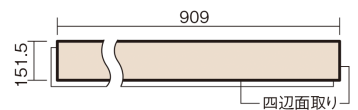

1.5mmリフォームフローリング USUI-TA

耐熱

ウォールナット柄(ラスティック)(シート) **XKERSHTY** 44,220円(税抜40,200円)/セット

サイズ	幅151.5mm 長さ909mm 総厚1.5mm
表面仕上げ	オレフィン系樹脂化粧シート(抗菌/抗ウイルス)
基材	WPB(ウッドプラスチックボード)
表面材	-
防音性能/軽量 床衝撃音遮音等級	-
梱包入数	1ケース24枚入(3.3㎡)

■平面図(mm)