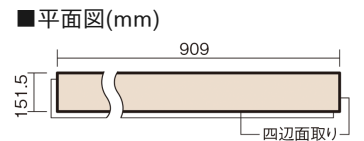

## 1.5mmリフォームフローリング USUI-TA

耐熱

ウォールナット柄(シート)

XKERSHTY 44,220円(税抜40,200円)/セット

■平面図(mm)

幅151.5mm 長さ909mm 総厚1.5mm

※この資料は拡大・縮小なしで印刷した場合に、ほぼ原寸になるように作成していますが、プリンタの設定などにより実寸にならない場合があります。  
※掲載価格は希望小売価格です。工事費は含まれておりません。実物とは色柄が異なりますので、現物の商品サンプルなどでお確かめください。

### 1.5mmリフォームフローリング USUI-TA

耐熱

ウォールナット柄(シート) **XKERSHTY** 44,220円(税抜40,200円)/セット

サイズ	幅151.5mm 長さ909mm 総厚1.5mm
表面仕上げ	オレフィン系樹脂化粧シート(抗菌/抗ウイルス)
基材	WPB(ウッドプラスチックボード)
表面材	-
防音性能/軽量 床衝撃音遮音等級	-
梱包入数	1ケース24枚入(3.3㎡)