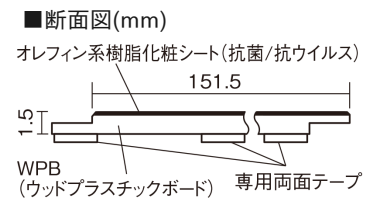

## 1.5mmリフォームフローリング USUI-TA

耐熱

ウォールナット柄(シート)

XKERSHTY 44,220円(税抜40,200円)/セット

■平面図(mm)

幅151.5mm 長さ909mm 総厚1.5mm

※この資料は拡大・縮小なしで印刷した場合に、ほぼ原寸になるように作成していますが、プリンタの設定などにより実寸にならない場合があります。  
※掲載価格は希望小売価格です。工事費は含まれておりません。実物とは色柄が異なりますので、現物の商品サンプルなどでお確かめください。

### 1.5mmリフォームフローリング USUI-TA

耐熱

ウォールナット柄(シート) **XKERSHTY** 44,220円(税抜40,200円)/セット

サイズ	幅151.5mm 長さ909mm 総厚1.5mm
表面仕上げ	オレフィン系樹脂化粧シート(抗菌/抗ウイルス)
基材	WPB(ウッドプラスチックボード)
表面材	-
防音性能/軽量 床衝撃音遮音等級	-
梱包入数	1ケース24枚入(3.3㎡)