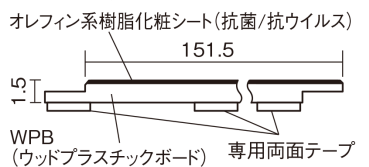

### 1.5mmリフォームフローリング USUI-TA

耐熱

ウォールナット柄(ラスティック)(シート) **XKERSHTY** 44,220円(税抜40,200円)/セット

サイズ	幅151.5mm 長さ909mm 総厚1.5mm
表面仕上げ	オレフィン系樹脂化粧シート(抗菌/抗ウイルス)
基材	WPB(ウッドプラスチックボード)
表面材	-
防音性能/軽量 床衝撃音遮音等級	-
梱包入数	1ケース24枚入(3.3㎡)

■平面図(mm)

■断面図(mm)