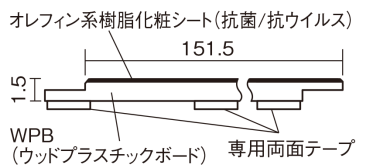

軽くて、薄くて、しかも省施工、 上から貼るだけのかんたんリフォーム専用床材

1.5mmリフォームフローリング USUI-TA

耐熱

ウォールナット柄(シート) **XKERSHTY 44,220円** (税抜40,200円)/セット

サイズ	幅151.5mm 長さ909mm 総厚1.5mm
表面仕上げ	オレフィン系樹脂化粧シート(抗菌/抗ウイルス)
基材	WPB(ウッドプラスチックボード)
表面材	-
防音性能/軽量 床衝撃音遮音等級	-
梱包入数	1ケース24枚入(3.3㎡)

■断面図(mm)

【ホルムアルデヒド発散建築材料】対象外

- ●複数の柄パターンで、木の風合いと深みを表現します。施工時には仮並べを行い、部屋全体の色・柄のバランスをご確認ください。
- ※1 一般の木質系床材に比べ、ペットの汚れに配慮した床材となっておりますが、必ずしも汚れがつかないというわけではありません。
- ※2 非耐熱タイプのみ、洗面所・トイレなどへの施工時には、シリコンシーリングを施してください。
- ※3 ペットの排泄物などを放置すると変色や膨れなど不具合の原因となるため、すぐに拭き取ってください。
- ※4 表面保護のためワックスをかけられますが、床材表面の塗膜性能が発揮できなくなる可能性があります。
- ※5 球状及び金属製キャスターや、小径のキャスター付き家具はご使用をお避けください。へこみや傷が発生する場合があります。
- ※6 上貼り専用商品です。床暖房仕上げ材にはご使用いただけません。