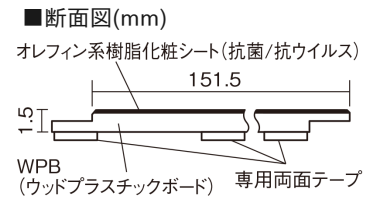

この線の長さが100mmの時、床材は原寸大で表示されています。

1.5mmリフォームフローリング USUI-TA

耐熱

ウォールナット柄(シート)

XKERSHTY 44,220円(税抜40,200円)/セット

■平面図(mm)

幅151.5mm 長さ909mm 総厚1.5mm

※この資料は拡大・縮小なしで印刷した場合に、ほぼ原寸になるように作成していますが、プリンタの設定などにより実寸にならない場合があります。
※掲載価格は希望小売価格です。工事費は含まれておりません。実物とは色柄が異なりますので、現物の商品サンプルなどでお確かめください。

軽くて、薄くて、しかも省施工、 上から貼るだけのかんたんリフォーム専用床材

1.5mmリフォームフローリング USUI-TA

耐熱

ウォールナット柄(シート) **XKERSHTY** 44,220円(税抜40,200円)/セット

サイズ	幅151.5mm 長さ909mm 総厚1.5mm
表面仕上げ	オレフィン系樹脂化粧シート(抗菌/抗ウイルス)
基材	WPB(ウッドプラスチックボード)
表面材	-
防音性能/軽量 床衝撃音遮音等級	-
梱包入数	1ケース24枚入(3.3㎡)