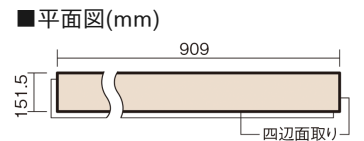

【ホルムアルデヒド発散建築材料】対象外

- ●複数の柄パターンで、ムクの風合いと深みを表現します。施工時には仮並べを行い、部屋全体の色・柄のバランスをご確認ください。
- ※1 一般の木質系床材に比べ、ペットの汚れに配慮した床材となっておりますが、必ずしも汚れがつかないというわけではありません。
- ※2 非耐熱タイプのみ、洗面所・トイレなどへの施工時には、シリコンシーリングを施してください。
- ※3 ペットの排泄物などを放置すると変色や膨れなど不具合の原因となるため、すぐに拭き取ってください。
- ※4 表面保護のためワックスをかけられますが、床材表面の塗膜性能が発揮できなくなる可能性があります。
- ※5 球状及び金属製キャスターや、小径のキャスター付き家具はご使用をお避けください。へこみや傷が発生する場合があります。
- ※6 上貼り専用商品です。床暖房仕上げ材にはご使用いただけません。