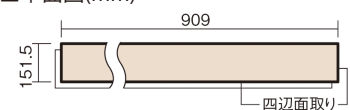

この線の長さが100mmの時、床材は原寸大で表示されています。

1.5mmリフォームフローリング USUI-TA

耐熱

ウォールナット柄(シート)

XKERSHTY 44,220円(税抜40,200円)/セット

■平面図(mm)

幅151.5mm 長さ909mm 総厚1.5mm

※この資料は拡大・縮小なしで印刷した場合に、ほぼ原寸になるように作成していますが、プリンタの設定などにより実寸にならない場合があります。
※掲載価格は希望小売価格です。工事費は含まれておりません。実物とは色柄が異なりますので、現物の商品サンプルなどでお確かめください。

軽くて、薄くて、しかも省施工、 上から貼るだけのかんたんリフォーム専用床材

1.5mmリフォームフローリング USUI-TA

耐熱

ウォールナット柄(シート) **XKERSHTY 44,220円** (税抜40,200円)/セット

| | |
|---------------------|--------------------------|
| サイズ | 幅151.5mm 長さ909mm 総厚1.5mm |
| 表面仕上げ | オレフィン系樹脂化粧シート(抗菌/抗ウイルス) |
| 基材 | WPB(ウッドプラスチックボード) |
| 表面材 | - |
| 防音性能/軽量 床衝撃音遮音等級 | - |
| 梱包入数 | 1ケース24枚入(3.3㎡) |