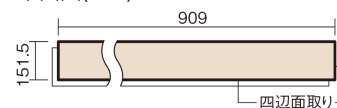

この線の長さが100mmの時、床材は原寸大で表示されています。

## 1.5mmリフォームフローリング USUI-TA

耐熱

ウォールナット柄(ラスティック)(シート)

XKERSHTY 44,220円(税抜40,200円)/セット

■平面図(mm)

幅151.5mm 長さ909mm 総厚1.5mm

※この資料は拡大・縮小なしで印刷した場合に、ほぼ原寸になるように作成していますが、プリンタの設定などにより実寸にならない場合があります。  
※掲載価格は希望小売価格です。工事費は含まれておりません。実物とは色柄が異なりますので、現物の商品サンプルなどでお確かめください。