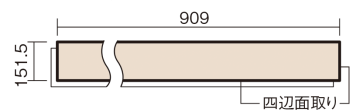

1.5mmリフォームフローリング USUI-TA

耐熱

ウォールナット柄(シート) **XKERSHTY 44,220円** (税抜40,200円)/セット

サイズ	幅151.5mm 長さ909mm 総厚1.5mm
表面仕上げ	オレフィン系樹脂化粧シート(抗菌/抗ウイルス)
基材	WPB(ウッドプラスチックボード)
表面材	-
防音性能/軽量 床衝撃音遮音等級	-
梱包入数	1ケース24枚入(3.3㎡)

■平面図(mm)