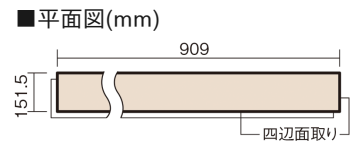

軽くて、薄くて、しかも省施工、 上から貼るだけのかんたんリフォーム専用床材

1.5mmリフォームフローリング USUI-TA

耐熱

エイジドチェスナット柄(シート) **XKERSHMT** 44,220円(税抜40,200円)/セット

サイズ	幅151.5mm 長さ909mm 総厚1.5mm
表面仕上げ	オレフィン系樹脂化粧シート(抗菌/抗ウイルス)
基材	WPB(ウッドプラスチックボード)
表面材	-
防音性能/軽量 床衝撃音遮音等級	-
梱包入数	1ケース24枚入(3.3㎡)