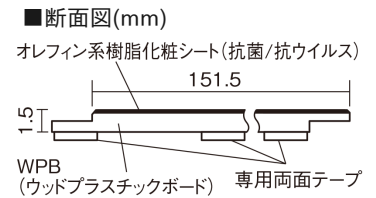

軽くて、薄くて、しかも省施工、 上から貼るだけのかんたんリフォーム専用床材

1.5mmリフォームフローリング USUI-TA

耐熱

エイジドチェスナット柄(シート) **XKERSHMT** 44,220円(税抜40,200円)/セット

サイズ	幅151.5mm 長さ909mm 総厚1.5mm
表面仕上げ	オレフィン系樹脂化粧シート(抗菌/抗ウイルス)
基材	WPB(ウッドプラスチックボード)
表面材	-
防音性能/軽量 床衝撃音遮音等級	-
梱包入数	1ケース24枚入(3.3㎡)