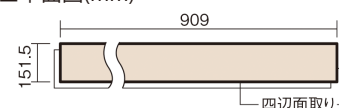

この線の長さが100mmの時、床材は原寸大で表示されています。

1.5mmリフォームフローリング USUI-TA

耐熱

エイジドチェスナット柄(シート)

XKERSHMT 44,220円(税抜40,200円)/セット

■平面図(mm)

幅151.5mm 長さ909mm 総厚1.5mm

※この資料は拡大・縮小なしで印刷した場合に、ほぼ原寸になるように作成していますが、プリンタの設定などにより実寸にならない場合があります。
※掲載価格は希望小売価格です。工事費は含まれておりません。実物とは色柄が異なりますので、現物の商品サンプルなどでお確かめください。

軽くて、薄くて、しかも省施工、 上から貼るだけのかんたんリフォーム専用床材

1.5mmリフォームフローリング USUI-TA

耐熱

エイジドチェスナット柄(シート) **XKERSHMT** 44,220円(税抜40,200円)/セット

サイズ	幅151.5mm 長さ909mm 総厚1.5mm
表面仕上げ	オレフィン系樹脂化粧シート(抗菌/抗ウイルス)
基材	WPB(ウッドプラスチックボード)
表面材	-
防音性能/軽量 床衝撃音遮音等級	-
梱包入数	1ケース24枚入(3.3㎡)