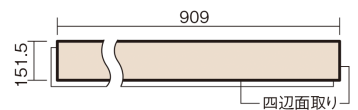

1.5mmリフォームフローリング USUI-TA

耐熱

メープル柄(ラステック)(シート) **XKERSHJY** 44,220円(税抜40,200円)/セット

サイズ	幅151.5mm 長さ909mm 総厚1.5mm
表面仕上げ	オレフィン系樹脂化粧シート(抗菌/抗ウイルス)
基材	WPB(ウッドプラスチックボード)
表面材	-
防音性能/軽量 床衝撃音遮音等級	-
梱包入数	1ケース24枚入(3.3㎡)

■平面図(mm)