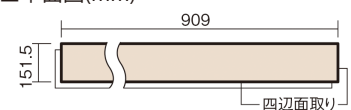

この線の長さが100mmの時、床材は原寸大で表示されています。

1.5mmリフォームフローリング USUI-TA

耐熱

メープル柄(シート)

XKERSHJY 44,220円(税抜40,200円)/セット

■平面図(mm)

幅151.5mm 長さ909mm 総厚1.5mm

※この資料は拡大・縮小なしで印刷した場合に、ほぼ原寸になるように作成していますが、プリンタの設定などにより実寸にならない場合があります。
※掲載価格は希望小売価格です。工事費は含まれておりません。実物とは色柄が異なりますので、現物の商品サンプルなどでお確かめください。

軽くて、薄くて、しかも省施工、 上から貼るだけのかんたんリフォーム専用床材

1.5mmリフォームフローリング USUI-TA

耐熱

メープル柄(シート) **XKERSHJY** 44,220円(税抜40,200円)/セット

サイズ	幅151.5mm 長さ909mm 総厚1.5mm
表面仕上げ	オレフィン系樹脂化粧シート(抗菌/抗ウイルス)
基材	WPB(ウッドプラスチックボード)
表面材	-
防音性能/軽量 床衝撃音遮音等級	-
梱包入数	1ケース24枚入(3.3㎡)