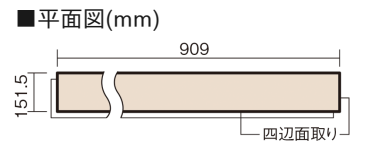

## 1.5mmリフォームフローリング USUI-TA

耐熱

メープル柄(シート)

XKERSHJY 44,220円(税抜40,200円)/セット

■平面図(mm)

幅151.5mm 長さ909mm 総厚1.5mm

※この資料は拡大・縮小なしで印刷した場合に、ほぼ原寸になるように作成していますが、プリンタの設定などにより実寸にならない場合があります。  
※掲載価格は希望小売価格です。工事費は含まれておりません。実物とは色柄が異なりますので、現物の商品サンプルなどでお確かめください。

### 1.5mmリフォームフローリング USUI-TA

耐熱

メープル柄(シート) **XKERSHJY** **44,220円**(税抜40,200円)/セット

サイズ	幅151.5mm 長さ909mm 総厚1.5mm
表面仕上げ	オレフィン系樹脂化粧シート(抗菌/抗ウイルス)
基材	WPB(ウッドプラスチックボード)
表面材	-
防音性能/軽量 床衝撃音遮音等級	-
梱包入数	1ケース24枚入(3.3㎡)