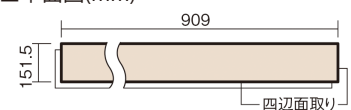

この線の長さが100mmの時、床材は原寸大で表示されています。

## 1.5mmリフォームフローリング USUI-TA

耐熱

メープル柄(ラスティック)(シート)

XKERSHJY 44,220円(税抜40,200円)/セット

■平面図(mm)

幅151.5mm 長さ909mm 総厚1.5mm

※この資料は拡大・縮小なしで印刷した場合に、ほぼ原寸になるように作成していますが、プリンタの設定などにより実寸にならない場合があります。  
※掲載価格は希望小売価格です。工事は含まれておりません。実物とは色柄が異なりますので、現物の商品サンプルなどでお確かめください。