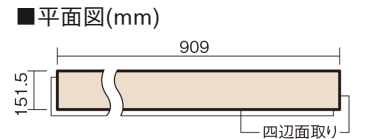

この線の長さが100mmの時、床材は原寸大で表示されています。

1.5mmリフォームフローリング USUI-TA

耐熱

メープル柄(シート)

XKERSHJY 44,220円(税抜40,200円)/セット

■平面図(mm)

幅151.5mm 長さ909mm 総厚1.5mm

※この資料は拡大・縮小なしで印刷した場合に、ほぼ原寸になるように作成していますが、プリンタの設定などにより実寸にならない場合があります。
※掲載価格は希望小売価格です。工事費は含まれておりません。実物とは色柄が異なりますので、現物の商品サンプルなどでお確かめください。

軽くて、薄くて、しかも省施工、 上から貼るだけのかんたんリフォーム専用床材

1.5mmリフォームフローリング USUI-TA

耐熱

メープル柄(シート) **XKERSHJY** **44,220円**(税抜40,200円)/セット

サイズ	幅151.5mm 長さ909mm 総厚1.5mm
表面仕上げ	オレフィン系樹脂化粧シート(抗菌/抗ウイルス)
基材	WPB(ウッドプラスチックボード)
表面材	-
防音性能/軽量 床衝撃音遮音等級	-
梱包入数	1ケース24枚入(3.3㎡)