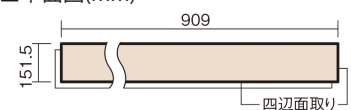

この線の長さが100mmの時、床材は原寸大で表示されています。

## 1.5mmリフォームフローリング USUI-TA

耐熱

メープル柄(シート)

XKERSHJY 44,220円(税抜40,200円)/セット

■平面図(mm)

幅151.5mm 長さ909mm 総厚1.5mm

※この資料は拡大・縮小なしで印刷した場合に、ほぼ原寸になるように作成していますが、プリンタの設定などにより実寸にならない場合があります。  
※掲載価格は希望小売価格です。工事費は含まれておりません。実物とは色柄が異なりますので、現物の商品サンプルなどでお確かめください。

### 1.5mmリフォームフローリング USUI-TA

耐熱

メープル柄(シート) **XKERSHJY** **44,220円**(税抜40,200円)/セット

サイズ	幅151.5mm 長さ909mm 総厚1.5mm
表面仕上げ	オレフィン系樹脂化粧シート(抗菌/抗ウイルス)
基材	WPB(ウッドプラスチックボード)
表面材	-
防音性能/軽量 床衝撃音遮音等級	-
梱包入数	1ケース24枚入(3.3㎡)