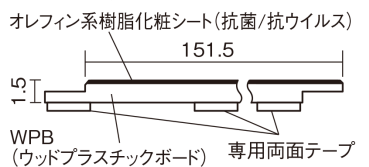

### 1.5mmリフォームフローリング USUI-TA

耐熱

メープル柄(ラステック)(シート) **XKERSHJY** 44,220円(税抜40,200円)/セット

サイズ	幅151.5mm 長さ909mm 総厚1.5mm
表面仕上げ	オレフィン系樹脂化粧シート(抗菌/抗ウイルス)
基材	WPB(ウッドプラスチックボード)
表面材	-
防音性能/軽量 床衝撃音遮音等級	-
梱包入数	1ケース24枚入(3.3㎡)

■平面図(mm)

■断面図(mm)