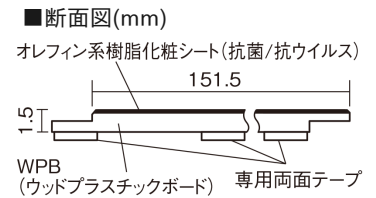

この線の長さが100mmの時、床材は原寸大で表示されています。

1.5mmリフォームフローリング USUI-TA

耐熱

メープル柄(シート)

XKERSHJY 44,220円(税抜40,200円)/セット

■平面図(mm)

幅151.5mm 長さ909mm 総厚1.5mm

※この資料は拡大・縮小なしで印刷した場合に、ほぼ原寸になるように作成していますが、プリンタの設定などにより実寸にならない場合があります。
※掲載価格は希望小売価格です。工事費は含まれておりません。実物とは色柄が異なりますので、現物の商品サンプルなどでお確かめください。

軽くて、薄くて、しかも省施工、 上から貼るだけのかんたんリフォーム専用床材

1.5mmリフォームフローリング USUI-TA

耐熱

メープル柄(シート) **XKERSHJY** **44,220円**(税抜40,200円)/セット

サイズ	幅151.5mm 長さ909mm 総厚1.5mm
表面仕上げ	オレフィン系樹脂化粧シート(抗菌/抗ウイルス)
基材	WPB(ウッドプラスチックボード)
表面材	-
防音性能/軽量 床衝撃音遮音等級	-
梱包入数	1ケース24枚入(3.3㎡)