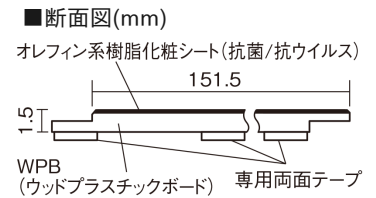

## 1.5mmリフォームフローリング USUI-TA

耐熱

メープル柄(シート)

XKERSHJY 44,220円(税抜40,200円)/セット

■平面図(mm)

幅151.5mm 長さ909mm 総厚1.5mm

※この資料は拡大・縮小なしで印刷した場合に、ほぼ原寸になるように作成していますが、プリンタの設定などにより実寸にならない場合があります。  
※掲載価格は希望小売価格です。工事費は含まれておりません。実物とは色柄が異なりますので、現物の商品サンプルなどでお確かめください。

### 1.5mmリフォームフローリング USUI-TA

耐熱

メープル柄(シート) **XKERSHJY** **44,220円**(税抜40,200円)/セット

サイズ	幅151.5mm 長さ909mm 総厚1.5mm
表面仕上げ	オレフィン系樹脂化粧シート(抗菌/抗ウイルス)
基材	WPB(ウッドプラスチックボード)
表面材	-
防音性能/軽量 床衝撃音遮音等級	-
梱包入数	1ケース24枚入(3.3㎡)