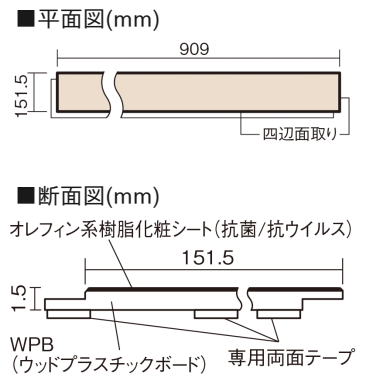

この線の長さが100mmの時、床材は原寸大で表示されています。

1.5mmリフォームフローリング USUI-TA

耐熱

メープル柄(シート)

XKERSHJY 44,220円(税抜40,200円)/セット

■平面図(mm)

幅151.5mm 長さ909mm 総厚1.5mm

※この資料は拡大・縮小なしで印刷した場合に、ほぼ原寸になるように作成していますが、プリンタの設定などにより実寸にならない場合があります。
※掲載価格は希望小売価格です。工事費は含まれておりません。実物とは色柄が異なりますので、現物の商品サンプルなどでお確かめください。

軽くて、薄くて、しかも省施工、 上から貼るだけのかんたんリフォーム専用床材

1.5mmリフォームフローリング USUI-TA

耐熱

メープル柄(シート) **XKERSHJY** 44,220円(税抜40,200円)/セット

サイズ	幅151.5mm 長さ909mm 総厚1.5mm
表面仕上げ	オレフィン系樹脂化粧シート(抗菌/抗ウイルス)
基材	WPB(ウッドプラスチックボード)
表面材	-
防音性能/軽量 床衝撃音遮音等級	-
梱包入数	1ケース24枚入(3.3㎡)