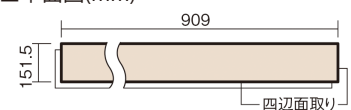

この線の長さが100mmの時、床材は原寸大で表示されています。

1.5mmリフォームフローリング USUI-TA

耐熱

メープル柄(シート)

XKERSHJY 44,220円(税抜40,200円)/セット

■平面図(mm)

幅151.5mm 長さ909mm 総厚1.5mm

※この資料は拡大・縮小なしで印刷した場合に、ほぼ原寸になるように作成していますが、プリンタの設定などにより実寸にならない場合があります。
※掲載価格は希望小売価格です。工事費は含まれておりません。実物とは色柄が異なりますので、現物の商品サンプルなどでお確かめください。

軽くて、薄くて、しかも省施工、 上から貼るだけのかんたんリフォーム専用床材

1.5mmリフォームフローリング USUI-TA

耐熱

メープル柄(シート) **XKERSHJY** **44,220円**(税抜40,200円)/セット

サイズ	幅151.5mm 長さ909mm 総厚1.5mm
表面仕上げ	オレフィン系樹脂化粧シート(抗菌/抗ウイルス)
基材	WPB(ウッドプラスチックボード)
表面材	-
防音性能/軽量 床衝撃音遮音等級	-
梱包入数	1ケース24枚入(3.3㎡)