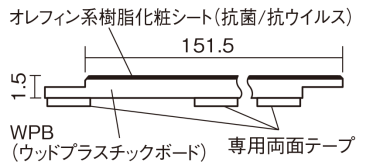

軽くて、薄くて、しかも省施工、 上から貼るだけのかんたんリフォーム専用床材

1.5mmリフォームフローリング USUI-TA

耐熱

グレージュヒッコリー柄(シート) **XKERSHGT** 44,220円(税抜40,200円)/セット

サイズ	幅151.5mm 長さ909mm 総厚1.5mm
表面仕上げ	オレフィン系樹脂化粧シート(抗菌/抗ウイルス)
基材	WPB(ウッドプラスチックボード)
表面材	-
防音性能/軽量 床衝撃音遮音等級	-
梱包入数	1ケース24枚入(3.3㎡)

■断面図(mm)

「ホルムアルデヒド発散建築材料」対象外

- ●複数の柄パターンで、ムクの風合いと深みを表現します。施工時には仮並べを行い、部屋全体の色・柄のバランスをご確認ください。
- ※1 一般の木質系床材に比べ、ペットの汚れに配慮した床材となっておりますが、必ずしも汚れがつかないというわけではありません。
- ※2 非耐熱タイプのみ、洗面所・トイレなどへの施工時には、シリコンシーリングを施してください。
- ※3 ペットの排泄物などを放置すると変色や膨れなど不具合の原因となるため、すぐに拭き取ってください。
- ※4 表面保護のためワックスをかけられますが、床材表面の塗膜性能が発揮できなくなる可能性があります。
- ※5 球状及び金属製キャスターや、小径のキャスター付き家具はご使用をお避けください。へこみや傷が発生する場合があります。
- ※6 上貼り専用商品です。床暖房仕上げ材にはご使用いただけません。