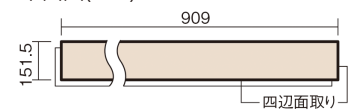

この線の長さが100mmの時、床材は原寸大で表示されています。

1.5mmリフォームフローリング USUI-TA

耐熱

グレイジュヒッコリー柄(シート)

XKERSHGT 44,220円(税抜40,200円)/セット

■平面図(mm)

幅151.5mm 長さ909mm 総厚1.5mm

※この資料は拡大・縮小なしで印刷した場合に、ほぼ原寸になるように作成していますが、プリンタの設定などにより実寸にならない場合があります。
※掲載価格は希望小売価格です。工事費は含まれておりません。実物とは色柄が異なりますので、現物の商品サンプルなどでお確かめください。

軽くて、薄くて、しかも省施工、 上から貼るだけのかんたんリフォーム専用床材

1.5mmリフォームフローリング USUI-TA

耐熱

グレージュヒッコリー柄(シート) **XKERSHGT** 44,220円(税抜40,200円)/セット

サイズ	幅151.5mm 長さ909mm 総厚1.5mm
表面仕上げ	オレフィン系樹脂化粧シート(抗菌/抗ウイルス)
基材	WPB(ウッドプラスチックボード)
表面材	-
防音性能/軽量 床衝撃音遮音等級	-
梱包入数	1ケース24枚入(3.3㎡)