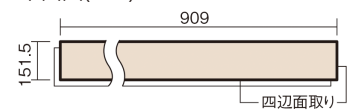

この線の長さが100mmの時、床材は原寸大で表示されています。

1.5mmリフォームフローリング USUI-TA

耐熱

グレイジュヒッコリー柄(シート)

XKERSHGT 44,220円(税抜40,200円)/セット

■平面図(mm)

幅151.5mm 長さ909mm 総厚1.5mm

※この資料は拡大・縮小なしで印刷した場合に、ほぼ原寸になるように作成していますが、プリンタの設定などにより実寸にならない場合があります。
※掲載価格は希望小売価格です。工事費は含まれておりません。実物とは色柄が異なりますので、現物の商品サンプルなどでお確かめください。

軽くて、薄くて、しかも省施工、 上から貼るだけのかんたんリフォーム専用床材

1.5mmリフォームフローリング USUI-TA

耐熱

グレージュヒッコリー柄(シート) **XKERSHGT** 44,220円(税抜40,200円)/セット

サイズ	幅151.5mm 長さ909mm 総厚1.5mm
表面仕上げ	オレフィン系樹脂化粧シート(抗菌/抗ウイルス)
基材	WPB(ウッドプラスチックボード)
表面材	-
防音性能/軽量 床衝撃音遮音等級	-
梱包入数	1ケース24枚入(3.3㎡)