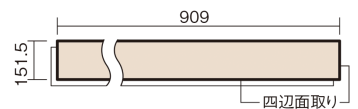

1.5mmリフォームフローリング USUI-TA

耐熱

グレージュヒッコリー柄(シート) **XKERSHGT** 44,220円(税抜40,200円)/セット

サイズ	幅151.5mm 長さ909mm 総厚1.5mm
表面仕上げ	オレフィン系樹脂化粧シート(抗菌/抗ウイルス)
基材	WPB(ウッドプラスチックボード)
表面材	-
防音性能/軽量 床衝撃音遮音等級	-
梱包入数	1ケース24枚入(3.3㎡)

■平面図(mm)