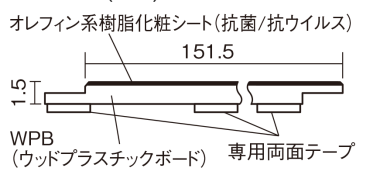

軽くて、薄くて、しかも省施工、 上から貼るだけのかんたんリフォーム専用床材

1.5mmリフォームフローリング USUI-TA

耐熱

グレージュヒッコリー柄(シート) **XKERSHGT** 44,220円(税抜40,200円)/セット

サイズ	幅151.5mm 長さ909mm 総厚1.5mm
表面仕上げ	オレフィン系樹脂化粧シート(抗菌/抗ウイルス)
基材	WPB(ウッドプラスチックボード)
表面材	-
防音性能/軽量 床衝撃音遮音等級	-
梱包入数	1ケース24枚入(3.3㎡)

■断面図(mm)

【ホルムアルデヒド発散建築材料】対象外

- ●複数の柄パターンで、木の風合いと深みを表現します。施工時には仮並べを行い、部屋全体の色・柄のバランスをご確認ください。
- ※1 一般の木質系床材に比べ、ペットの汚れに配慮した床材となっておりますが、必ずしも汚れがつかないというわけではありません。
- ※2 ペットの排泄物などを放置すると変色や膨れなど不具合の原因となるため、すぐに拭き取ってください。
- ※3 表面保護のためワックスをかけられますが、床材表面の塗膜性能が発揮できなくなる可能性があります。
- ※4 球状及び金属製キャスターや、小径のキャスター付き家具はご使用をお避けください。へこみや傷が発生する場合があります。
- ※5 上貼り専用商品です。床暖房仕上げ材にはご使用いただけません。