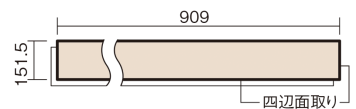

1.5mmリフォームフローリング USUI-TA

耐熱

グレージュヒッコリー柄(シート) **XKERSHGT** 44,220円(税抜40,200円)/セット

サイズ	幅151.5mm 長さ909mm 総厚1.5mm
表面仕上げ	オレフィン系樹脂化粧シート(抗菌/抗ウイルス)
基材	WPB(ウッドプラスチックボード)
表面材	-
防音性能/軽量 床衝撃音遮音等級	-
梱包入数	1ケース24枚入(3.3㎡)

■平面図(mm)