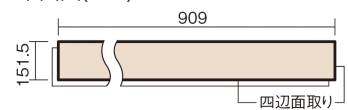

この線の長さが100mmの時、床材は原寸大で表示されています。

1.5mmリフォームフローリング USUI-TA

耐熱

グレイジュヒッコリー柄(シート)

XKERSHGT 44,220円(税抜40,200円)/セット

■平面図(mm)

幅151.5mm 長さ909mm 総厚1.5mm

※この資料は拡大・縮小なしで印刷した場合に、ほぼ原寸になるように作成していますが、プリンタの設定などにより実寸にならない場合があります。
※掲載価格は希望小売価格です。工事費は含まれておりません。実物とは色柄が異なりますので、現物の商品サンプルなどでお確かめください。

軽くて、薄くて、しかも省施工、 上から貼るだけのかんたんリフォーム専用床材

1.5mmリフォームフローリング USUI-TA

耐熱

グレージュヒッコリー柄(シート) **XKERSHGT** 44,220円(税抜40,200円)/セット

サイズ	幅151.5mm 長さ909mm 総厚1.5mm
表面仕上げ	オレフィン系樹脂化粧シート(抗菌/抗ウイルス)
基材	WPB(ウッドプラスチックボード)
表面材	-
防音性能/軽量 床衝撃音遮音等級	-
梱包入数	1ケース24枚入(3.3㎡)