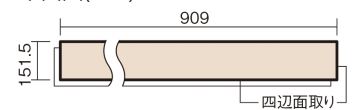

この線の長さが100mmの時、床材は原寸大で表示されています。

## 1.5mmリフォームフローリング USUI-TA

耐熱

グレイジュヒッコリー柄(シート)

XKERSHGT **44,220**円(税抜40,200円)/セット

■平面図(mm)

幅151.5mm 長さ909mm 総厚1.5mm

※この資料は拡大・縮小なしで印刷した場合に、ほぼ原寸になるように作成していますが、プリンタの設定などにより実寸にならない場合があります。  
※掲載価格は希望小売価格です。工事費は含まれておりません。実物とは色柄が異なりますので、現物の商品サンプルなどでお確かめください。