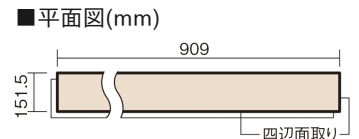

## 1.5mmリフォームフローリング USUI-TA

耐熱

グレイジュヒッコリー柄(シート)

XKERSHGT **44,220**円(税抜40,200円)/セット

■平面図(mm)

幅151.5mm 長さ909mm 総厚1.5mm

※この資料は拡大・縮小なしで印刷した場合に、ほぼ原寸になるように作成していますが、プリンタの設定などにより実寸にならない場合があります。  
※掲載価格は希望小売価格です。工事費は含まれておりません。実物とは色柄が異なりますので、現物の商品サンプルなどでお確かめください。

### 1.5mmリフォームフローリング USUI-TA

耐熱

グレイージュヒッコリー柄(シート) **XKERSHGT** **44,220円** (税抜40,200円)/セット

サイズ	幅151.5mm 長さ909mm 総厚1.5mm
表面仕上げ	オレフィン系樹脂化粧シート(抗菌/抗ウイルス)
基材	WPB(ウッドプラスチックボード)
表面材	-
防音性能/軽量 床衝撃音遮音等級	-
梱包入数	1ケース24枚入(3.3㎡)