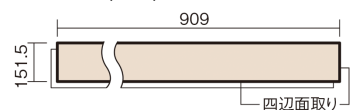

1.5mmリフォームフローリング USUI-TA

耐熱

グレージュヒッコリー柄(シート) **XKERSHGT** 44,220円(税抜40,200円)/セット

サイズ	幅151.5mm 長さ909mm 総厚1.5mm
表面仕上げ	オレフィン系樹脂化粧シート(抗菌/抗ウイルス)
基材	WPB(ウッドプラスチックボード)
表面材	-
防音性能/軽量 床衝撃音遮音等級	-
梱包入数	1ケース24枚入(3.3㎡)

■平面図(mm)