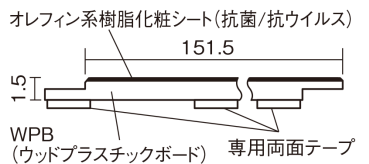

軽くて、薄くて、しかも省施工、 上から貼るだけのかんたんリフォーム専用床材

1.5mmリフォームフローリング USUI-TA

耐熱

グレージュヒッコリー柄(シート) **XKERSHGT** 44,220円(税抜40,200円)/セット

サイズ	幅151.5mm 長さ909mm 総厚1.5mm
表面仕上げ	オレフィン系樹脂化粧シート(抗菌/抗ウイルス)
基材	WPB(ウッドプラスチックボード)
表面材	-
防音性能/軽量 床衝撃音遮音等級	-
梱包入数	1ケース24枚入(3.3㎡)

■断面図(mm)

「ホルムアルデヒド発散建築材料」対象外

- ●複数の柄パターンで、ムクの風合いと深みを表現します。施工時には仮並べを行い、部屋全体の色・柄のバランスをご確認ください。
- ※1 一般の木質系床材に比べ、ペットの汚れに配慮した床材となっておりますが、必ずしも汚れがつかないというわけではありません。
- ※2 非耐熱タイプのみ、洗面所・トイレなどへの施工時には、シリコンシーリングを施してください。
- ※3 ペットの排泄物などを放置すると変色や膨れなど不具合の原因となるため、すぐに拭き取ってください。
- ※4 表面保護のためワックスをかけられますが、床材表面の塗膜性能が発揮できなくなる可能性があります。
- ※5 球状及び金属製キャスターや、小径のキャスター付き家具はご使用をお避けください。へこみや傷が発生する場合があります。
- ※6 上貼り専用商品です。床暖房仕上げ材にはご使用いただけません。