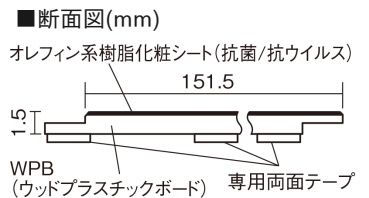

## 1.5mmリフォームフローリング USUI-TA

耐熱

グレイジュヒッコリー柄(シート)

XKERSHGT **44,220**円(税抜40,200円)/セット

■平面図(mm)

幅151.5mm 長さ909mm 総厚1.5mm

※この資料は拡大・縮小なしで印刷した場合に、ほぼ原寸になるように作成していますが、プリンタの設定などにより実寸にならない場合があります。  
※掲載価格は希望小売価格です。工事費は含まれておりません。実物とは色柄が異なりますので、現物の商品サンプルなどでお確かめください。

### 1.5mmリフォームフローリング USUI-TA

耐熱

グレイージュヒッコリー柄(シート) **XKERSHGT** **44,220円** (税抜40,200円)/セット

サイズ	幅151.5mm 長さ909mm 総厚1.5mm
表面仕上げ	オレフィン系樹脂化粧シート(抗菌/抗ウイルス)
基材	WPB(ウッドプラスチックボード)
表面材	-
防音性能/軽量 床衝撃音遮音等級	-
梱包入数	1ケース24枚入(3.3㎡)