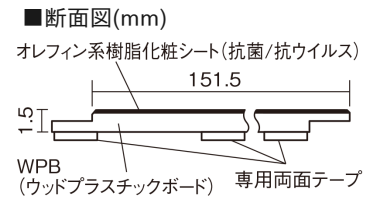

## 1.5mmリフォームフローリング USUI-TA

耐熱

オーク柄(シート)

**XKERSHEY** 44,220円(税抜40,200円)/セット

■平面図(mm)

幅151.5mm 長さ909mm 総厚1.5mm

※この資料は拡大・縮小なしで印刷した場合に、ほぼ原寸になるように作成していますが、プリンタの設定などにより実寸にならない場合があります。  
※掲載価格は希望小売価格です。工事費は含まれておりません。実物とは色柄が異なりますので、現物の商品サンプルなどでお確かめください。

### 1.5mmリフォームフローリング USUI-TA

耐熱

オーク柄(シート) **XKERSHEY** 44,220円(税抜40,200円)/セット

サイズ	幅151.5mm 長さ909mm 総厚1.5mm
表面仕上げ	オレフィン系樹脂化粧シート(抗菌/抗ウイルス)
基材	WPB(ウッドプラスチックボード)
表面材	-
防音性能/軽量 床衝撃音遮音等級	-
梱包入数	1ケース24枚入(3.3㎡)