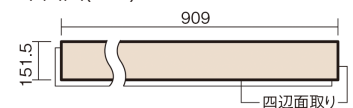

この線の長さが100mmの時、床材は原寸大で表示されています。

1.5mmリフォームフローリング USUI-TA

耐熱

オーク柄(シート)

XKERSHEY 44,220円(税抜40,200円)/セット

■平面図(mm)

幅151.5mm 長さ909mm 総厚1.5mm

※この資料は拡大・縮小なしで印刷した場合に、ほぼ原寸になるように作成していますが、プリンタの設定などにより実寸にならない場合があります。
※掲載価格は希望小売価格です。工事費は含まれておりません。実物とは色柄が異なりますので、現物の商品サンプルなどでお確かめください。

軽くて、薄くて、しかも省施工、 上から貼るだけのかんたんリフォーム専用床材

1.5mmリフォームフローリング USUI-TA

耐熱

オーク柄(シート) **XKERSHEY** 44,220円(税抜40,200円)/セット

サイズ	幅151.5mm 長さ909mm 総厚1.5mm
表面仕上げ	オレフィン系樹脂化粧シート(抗菌/抗ウイルス)
基材	WPB(ウッドプラスチックボード)
表面材	-
防音性能/軽量 床衝撃音遮音等級	-
梱包入数	1ケース24枚入(3.3㎡)