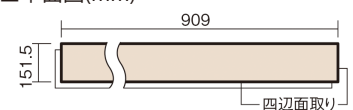

この線の長さが100mmの時、床材は原寸大で表示されています。

## 1.5mmリフォームフローリング USUI-TA

耐熱

オーク柄(シート)

**XKERSHEY** 44,220円(税抜40,200円)/セット

■平面図(mm)

幅151.5mm 長さ909mm 総厚1.5mm

※この資料は拡大・縮小なしで印刷した場合に、ほぼ原寸になるように作成していますが、プリンタの設定などにより実寸にならない場合があります。  
※掲載価格は希望小売価格です。工事費は含まれておりません。実物とは色柄が異なりますので、現物の商品サンプルなどでお確かめください。