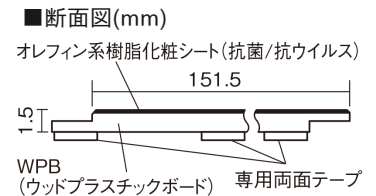

軽くて、薄くて、しかも省施工、 上から貼るだけのかんたんリフォーム専用床材

1.5mmリフォームフローリング USUI-TA

耐熱

オーク柄(シート) **XKERSHEY** 44,220円(税抜40,200円)/セット

サイズ	幅151.5mm 長さ909mm 総厚1.5mm
表面仕上げ	オレフィン系樹脂化粧シート(抗菌/抗ウイルス)
基材	WPB(ウッドプラスチックボード)
表面材	-
防音性能/軽量 床衝撃音遮音等級	-
梱包入数	1ケース24枚入(3.3㎡)