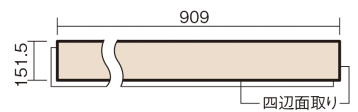

1.5mmリフォームフローリング USUI-TA

耐熱

オーク柄(ラスティック)(シート) **XKERSHEY** 44,220円(税抜40,200円)/セット

サイズ	幅151.5mm 長さ909mm 総厚1.5mm
表面仕上げ	オレフィン系樹脂化粧シート(抗菌/抗ウイルス)
基材	WPB(ウッドプラスチックボード)
表面材	-
防音性能/軽量 床衝撃音遮音等級	-
梱包入数	1ケース24枚入(3.3㎡)

■平面図(mm)