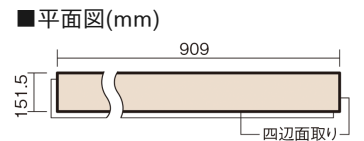

この線の長さが100mmの時、床材は原寸大で表示されています。

1.5mmリフォームフローリング USUI-TA

耐熱

オーク柄(シート)

XKERSHEY 44,220円(税抜40,200円)/セット

■平面図(mm)

幅151.5mm 長さ909mm 総厚1.5mm

※この資料は拡大・縮小なしで印刷した場合に、ほぼ原寸になるように作成していますが、プリンタの設定などにより実寸にならない場合があります。
※掲載価格は希望小売価格です。工事費は含まれておりません。実物とは色柄が異なりますので、現物の商品サンプルなどでお確かめください。

軽くて、薄くて、しかも省施工、 上から貼るだけのかんたんリフォーム専用床材

1.5mmリフォームフローリング USUI-TA

耐熱

オーク柄(シート) **XKERSHEY** 44,220円(税抜40,200円)/セット

サイズ	幅151.5mm 長さ909mm 総厚1.5mm
表面仕上げ	オレフィン系樹脂化粧シート(抗菌/抗ウイルス)
基材	WPB(ウッドプラスチックボード)
表面材	-
防音性能/軽量 床衝撃音遮音等級	-
梱包入数	1ケース24枚入(3.3㎡)