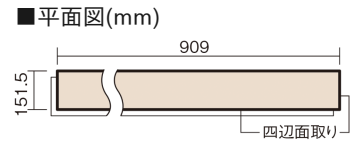

## 1.5mmリフォームフローリング USUI-TA

耐熱

オーク柄(シート)

**XKERSHEY** 44,220円(税抜40,200円)/セット

■平面図(mm)

幅151.5mm 長さ909mm 総厚1.5mm

※この資料は拡大・縮小なしで印刷した場合に、ほぼ原寸になるように作成していますが、プリンタの設定などにより実寸にならない場合があります。  
※掲載価格は希望小売価格です。工事費は含まれておりません。実物とは色柄が異なりますので、現物の商品サンプルなどでお確かめください。

### 1.5mmリフォームフローリング USUI-TA

耐熱

オーク柄(シート) **XKERSHEY** 44,220円(税抜40,200円)/セット

サイズ	幅151.5mm 長さ909mm 総厚1.5mm
表面仕上げ	オレフィン系樹脂化粧シート(抗菌/抗ウイルス)
基材	WPB(ウッドプラスチックボード)
表面材	-
防音性能/軽量 床衝撃音遮音等級	-
梱包入数	1ケース24枚入(3.3㎡)