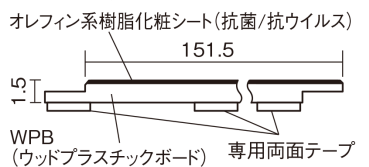

### 1.5mmリフォームフローリング USUI-TA

耐熱

オーク柄(ラスティック)(シート) **XKERSHEY** 44,220円(税抜40,200円)/セット

サイズ	幅151.5mm 長さ909mm 総厚1.5mm
表面仕上げ	オレフィン系樹脂化粧シート(抗菌/抗ウイルス)
基材	WPB(ウッドプラスチックボード)
表面材	-
防音性能/軽量 床衝撃音遮音等級	-
梱包入数	1ケース24枚入(3.3㎡)

■平面図(mm)

■断面図(mm)