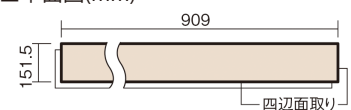

この線の長さが100mmの時、床材は原寸大で表示されています。

## 1.5mmリフォームフローリング USUI-TA

耐熱

オーク柄(ラスティック)(シート)

**XKERSHEY** 44,220円(税抜40,200円)/セット

■平面図(mm)

幅151.5mm 長さ909mm 総厚1.5mm

※この資料は拡大・縮小なしで印刷した場合に、ほぼ原寸になるように作成していますが、プリンタの設定などにより実寸にならない場合があります。  
※掲載価格は希望小売価格です。工事費は含まれておりません。実物とは色柄が異なりますので、現物の商品サンプルなどでお確かめください。