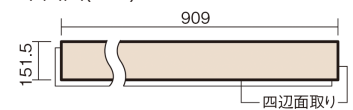

この線の長さが100mmの時、床材は原寸大で表示されています。

1.5mmリフォームフローリング USUI-TA

耐熱

ウォッシュドオーク柄(シート)

XKERSHET 44,220円(税抜40,200円)/セット

■平面図(mm)

幅151.5mm 長さ909mm 総厚1.5mm

※この資料は拡大・縮小なしで印刷した場合に、ほぼ原寸になるように作成していますが、プリンタの設定などにより実寸にならない場合があります。
※掲載価格は希望小売価格です。工事費は含まれておりません。実物とは色柄が異なりますので、現物の商品サンプルなどでお確かめください。

軽くて、薄くて、しかも省施工、 上から貼るだけのかんたんリフォーム専用床材

1.5mmリフォームフローリング USUI-TA

耐熱

ウォッシュドオーク柄(シート) **XKERSHET** 44,220円(税抜40,200円)/セット

サイズ	幅151.5mm 長さ909mm 総厚1.5mm
表面仕上げ	オレフィン系樹脂化粧シート(抗菌/抗ウイルス)
基材	WPB(ウッドプラスチックボード)
表面材	-
防音性能/軽量 床衝撃音遮音等級	-
梱包入数	1ケース24枚入(3.3㎡)