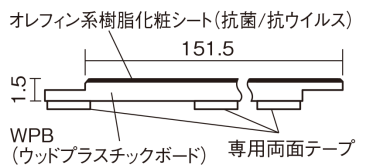

軽くて、薄くて、しかも省施工、 上から貼るだけのかんたんリフォーム専用床材

1.5mmリフォームフローリング USUI-TA

耐熱

ウォッシュドオーク柄(シート) **XKERSHET** 44,220円(税抜40,200円)/セット

サイズ	幅151.5mm 長さ909mm 総厚1.5mm
表面仕上げ	オレフィン系樹脂化粧シート(抗菌/抗ウイルス)
基材	WPB(ウッドプラスチックボード)
表面材	-
防音性能/軽量 床衝撃音遮音等級	-
梱包入数	1ケース24枚入(3.3㎡)

■断面図(mm)

【ホルムアルデヒド発散建築材料】対象外

- ●複数の柄パターンで、木の風合いと深みを表現します。施工時には仮並べを行い、部屋全体の色・柄のバランスをご確認ください。
- ※1 一般の木質系床材に比べ、ペットの汚れに配慮した床材となっておりますが、必ずしも汚れがつかないというわけではありません。
- ※2 非耐熱タイプのみ、洗面所・トイレなどへの施工時には、シリコンシーリングを施してください。
- ※3 ペットの排泄物などを放置すると変色や膨れなど不具合の原因となるため、すぐに拭き取ってください。
- ※4 表面保護のためワックスをかけられますが、床材表面の塗膜性能が発揮できなくなる可能性があります。
- ※5 球状及び金属製キャスターや、小径のキャスター付き家具はご使用をお避けください。へこみや傷が発生する場合があります。
- ※6 上貼り専用商品です。床暖房仕上げ材にはご使用いただけません。