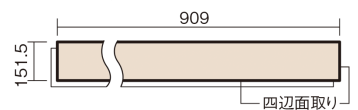

1.5mmリフォームフローリング USUI-TA

耐熱

ウォッシュドオーク柄(シート) **XKERSHET** 44,220円(税抜40,200円)/セット

サイズ	幅151.5mm 長さ909mm 総厚1.5mm
表面仕上げ	オレフィン系樹脂化粧シート(抗菌/抗ウイルス)
基材	WPB(ウッドプラスチックボード)
表面材	-
防音性能/軽量 床衝撃音遮音等級	-
梱包入数	1ケース24枚入(3.3㎡)

■平面図(mm)