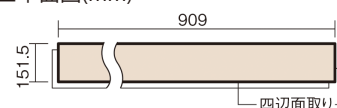

この線の長さが100mmの時、床材は原寸大で表示されています。

1.5mmリフォームフローリング USUI-TA

耐熱

ウォッシュドオーク柄(シート)

XKERSHET 44,220円(税抜40,200円)/セット

■平面図(mm)

幅151.5mm 長さ909mm 総厚1.5mm

※この資料は拡大・縮小なしで印刷した場合に、ほぼ原寸になるように作成していますが、プリンタの設定などにより実寸にならない場合があります。
※掲載価格は希望小売価格です。工事費は含まれておりません。実物とは色柄が異なりますので、現物の商品サンプルなどでお確かめください。

軽くて、薄くて、しかも省施工、 上から貼るだけのかんたんリフォーム専用床材

1.5mmリフォームフローリング USUI-TA

耐熱

ウォッシュドオーク柄(シート) **XKERSHET** 44,220円(税抜40,200円)/セット

サイズ	幅151.5mm 長さ909mm 総厚1.5mm
表面仕上げ	オレフィン系樹脂化粧シート(抗菌/抗ウイルス)
基材	WPB(ウッドプラスチックボード)
表面材	-
防音性能/軽量 床衝撃音遮音等級	-
梱包入数	1ケース24枚入(3.3㎡)