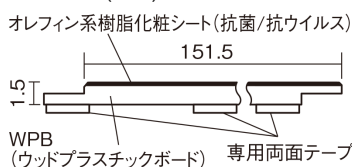

軽くて、薄くて、しかも省施工、 上から貼るだけのかんたんリフォーム専用床材

1.5mmリフォームフローリング USUI-TA

耐熱

ウォッシュドオーク柄(シート) **XKERSHET** 44,220円(税抜40,200円)/セット

サイズ	幅151.5mm 長さ909mm 総厚1.5mm
表面仕上げ	オレフィン系樹脂化粧シート(抗菌/抗ウイルス)
基材	WPB(ウッドプラスチックボード)
表面材	-
防音性能/軽量 床衝撃音遮音等級	-
梱包入数	1ケース24枚入(3.3㎡)

■断面図(mm)

【ホルムアルデヒド発散建築材料】対象外

- ●複数の柄パターンで、木の風合いと深みを表現します。施工時には仮並べを行い、部屋全体の色・柄のバランスをご確認ください。
- ※1 一般の木質系床材に比べ、ペットの汚れに配慮した床材となっておりますが、必ずしも汚れがつかないというわけではありません。
- ※2 ペットの排泄物などを放置すると変色や膨れなど不具合の原因となるため、すぐに拭き取ってください。
- ※3 表面保護のためワックスをかけられますが、床材表面の塗膜性能が発揮できなくなる可能性があります。
- ※4 球状及び金属製キャスターや、小径のキャスター付き家具はご使用をお避けください。へこみや傷が発生する場合があります。
- ※5 上貼り専用商品です。床暖房仕上げ材にはご使用いただけません。