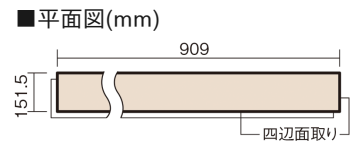

この線の長さが100mmの時、床材は原寸大で表示されています。

1.5mmリフォームフローリング USUI-TA

耐熱

ウォッシュドオーク柄(シート)

XKERSHET 44,220円(税抜40,200円)/セット

■平面図(mm)

幅151.5mm 長さ909mm 総厚1.5mm

※この資料は拡大・縮小なしで印刷した場合に、ほぼ原寸になるように作成していますが、プリンタの設定などにより実寸にならない場合があります。
※掲載価格は希望小売価格です。工事費は含まれておりません。実物とは色柄が異なりますので、現物の商品サンプルなどでお確かめください。

軽くて、薄くて、しかも省施工、 上から貼るだけのかんたんリフォーム専用床材

1.5mmリフォームフローリング USUI-TA

耐熱

ウォッシュドオーク柄(シート) **XKERSHET** 44,220円(税抜40,200円)/セット

サイズ	幅151.5mm 長さ909mm 総厚1.5mm
表面仕上げ	オレフィン系樹脂化粧シート(抗菌/抗ウイルス)
基材	WPB(ウッドプラスチックボード)
表面材	-
防音性能/軽量 床衝撃音遮音等級	-
梱包入数	1ケース24枚入(3.3㎡)