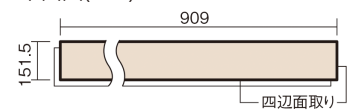

この線の長さが100mmの時、床材は原寸大で表示されています。

1.5mmリフォームフローリング USUI-TA

耐熱

ウォッシュドオーク柄(シート)

XKERSHET 44,220円(税抜40,200円)/セット

■平面図(mm)

幅151.5mm 長さ909mm 総厚1.5mm

※この資料は拡大・縮小なしで印刷した場合に、ほぼ原寸になるように作成していますが、プリンタの設定などにより実寸にならない場合があります。
※掲載価格は希望小売価格です。工事費は含まれておりません。実物とは色柄が異なりますので、現物の商品サンプルなどでお確かめください。

軽くて、薄くて、しかも省施工、 上から貼るだけのかんたんリフォーム専用床材

1.5mmリフォームフローリング USUI-TA

耐熱

ウォッシュドオーク柄(シート) **XKERSHET** 44,220円(税抜40,200円)/セット

サイズ	幅151.5mm 長さ909mm 総厚1.5mm
表面仕上げ	オレフィン系樹脂化粧シート(抗菌/抗ウイルス)
基材	WPB(ウッドプラスチックボード)
表面材	-
防音性能/軽量 床衝撃音遮音等級	-
梱包入数	1ケース24枚入(3.3㎡)