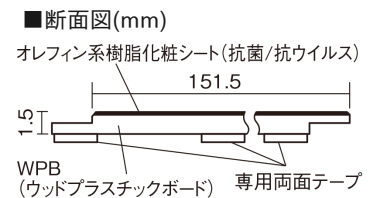

この線の長さが100mmの時、床材は原寸大で表示されています。

1.5mmリフォームフローリング USUI-TA

耐熱

ウォッシュドオーク柄(シート)

XKERSHET 44,220円(税抜40,200円)/セット

■平面図(mm)

幅151.5mm 長さ909mm 総厚1.5mm

※この資料は拡大・縮小なしで印刷した場合に、ほぼ原寸になるように作成していますが、プリンタの設定などにより実寸にならない場合があります。
※掲載価格は希望小売価格です。工事費は含まれておりません。実物とは色柄が異なりますので、現物の商品サンプルなどでお確かめください。

軽くて、薄くて、しかも省施工、 上から貼るだけのかんたんリフォーム専用床材

1.5mmリフォームフローリング USUI-TA

耐熱

ウォッシュドオーク柄(シート) **XKERSHET** 44,220円(税抜40,200円)/セット

サイズ	幅151.5mm 長さ909mm 総厚1.5mm
表面仕上げ	オレフィン系樹脂化粧シート(抗菌/抗ウイルス)
基材	WPB(ウッドプラスチックボード)
表面材	-
防音性能/軽量 床衝撃音遮音等級	-
梱包入数	1ケース24枚入(3.3㎡)