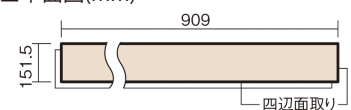

この線の長さが100mmの時、床材は原寸大で表示されています。

1.5mmリフォームフローリング USUI-TA

耐熱

ウォッシュドオーク柄(シート)

XKERSHET 44,220円(税抜40,200円)/セット

■平面図(mm)

幅151.5mm 長さ909mm 総厚1.5mm

※この資料は拡大・縮小なしで印刷した場合に、ほぼ原寸になるように作成していますが、プリンタの設定などにより実寸にならない場合があります。
※掲載価格は希望小売価格です。工事費は含まれておりません。実物とは色柄が異なりますので、現物の商品サンプルなどでお確かめください。

軽くて、薄くて、しかも省施工、 上から貼るだけのかんたんリフォーム専用床材

1.5mmリフォームフローリング USUI-TA

耐熱

ウォッシュドオーク柄(シート) **XKERSHET** 44,220円(税抜40,200円)/セット

サイズ	幅151.5mm 長さ909mm 総厚1.5mm
表面仕上げ	オレフィン系樹脂化粧シート(抗菌/抗ウイルス)
基材	WPB(ウッドプラスチックボード)
表面材	-
防音性能/軽量 床衝撃音遮音等級	-
梱包入数	1ケース24枚入(3.3㎡)