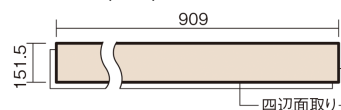

1.5mmリフォームフローリング USUI-TA

耐熱

ウォッシュドオーク柄(シート) **XKERSHET** 44,220円(税抜40,200円)/セット

サイズ	幅151.5mm 長さ909mm 総厚1.5mm
表面仕上げ	オレフィン系樹脂化粧シート(抗菌/抗ウイルス)
基材	WPB(ウッドプラスチックボード)
表面材	-
防音性能/軽量 床衝撃音遮音等級	-
梱包入数	1ケース24枚入(3.3㎡)

■平面図(mm)