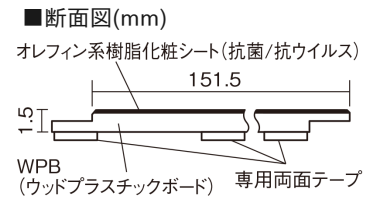

軽くて、薄くて、しかも省施工、 上から貼るだけのかんたんリフォーム専用床材

1.5mmリフォームフローリング USUI-TA

耐熱

チェリー柄(シート) **XKERSHCY** 44,220円(税抜40,200円)/セット

サイズ	幅151.5mm 長さ909mm 総厚1.5mm
表面仕上げ	オレフィン系樹脂化粧シート(抗菌/抗ウイルス)
基材	WPB(ウッドプラスチックボード)
表面材	-
防音性能/軽量 床衝撃音遮音等級	-
梱包入数	1ケース24枚入(3.3㎡)