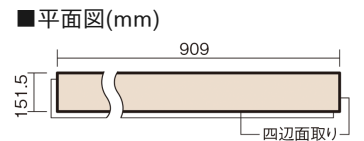

軽くて、薄くて、しかも省施工、 上から貼るだけのかんたんリフォーム専用床材

1.5mmリフォームフローリング USUI-TA

耐熱

チェリー柄(シート) **XKERSHCY** 44,220円(税抜40,200円)/セット

サイズ	幅151.5mm 長さ909mm 総厚1.5mm
表面仕上げ	オレフィン系樹脂化粧シート(抗菌/抗ウイルス)
基材	WPB(ウッドプラスチックボード)
表面材	-
防音性能/軽量 床衝撃音遮音等級	-
梱包入数	1ケース24枚入(3.3㎡)