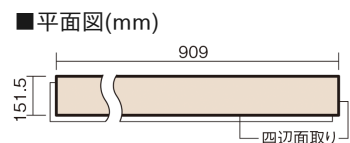

軽くて、薄くて、しかも省施工、 上から貼るだけのかんたんリフォーム専用床材

1.5mmリフォームフローリング USUI-TA

耐熱

チェリー柄(ラステック)(シート) **XKERSHCY** 44,220円(税抜40,200円)/セット

サイズ	幅151.5mm 長さ909mm 総厚1.5mm
表面仕上げ	オレフィン系樹脂化粧シート(抗菌/抗ウイルス)
基材	WPB(ウッドプラスチックボード)
表面材	-
防音性能/軽量 床衝撃音遮音等級	-
梱包入数	1ケース24枚入(3.3㎡)