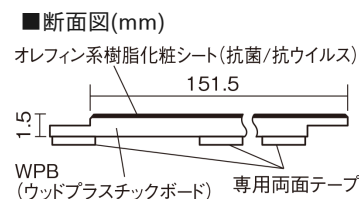

軽くて、薄くて、しかも省施工、 上から貼るだけのかんたんリフォーム専用床材

1.5mmリフォームフローリング USUI-TA

耐熱

チェリー柄(ラステック)(シート) **XKERSHCY** 44,220円(税抜40,200円)/セット

サイズ	幅151.5mm 長さ909mm 総厚1.5mm
表面仕上げ	オレフィン系樹脂化粧シート(抗菌/抗ウイルス)
基材	WPB(ウッドプラスチックボード)
表面材	-
防音性能/軽量 床衝撃音遮音等級	-
梱包入数	1ケース24枚入(3.3㎡)