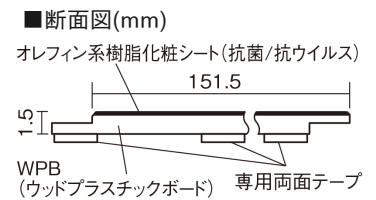

軽くて、薄くて、しかも省施工、 上から貼るだけのかんたんリフォーム専用床材

1.5mmリフォームフローリング USUI-TA

耐熱

チェリー柄(シート) **XKERSHCY** 44,220円(税抜40,200円)/セット

サイズ	幅151.5mm 長さ909mm 総厚1.5mm
表面仕上げ	オレフィン系樹脂化粧シート(抗菌/抗ウイルス)
基材	WPB(ウッドプラスチックボード)
表面材	-
防音性能/軽量 床衝撃音遮音等級	-
梱包入数	1ケース24枚入(3.3㎡)