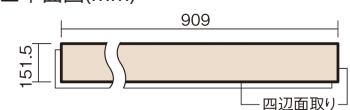

この線の長さが100mmの時、床材は原寸大で表示されています。

1.5mmリフォームフローリング USUI-TA

耐熱

チェリー柄(シート)

XKERSHCY **44,220**円(税抜40,200円)/セット

■平面図(mm)

幅151.5mm 長さ909mm 総厚1.5mm

※この資料は拡大・縮小なしで印刷した場合に、ほぼ原寸になるように作成していますが、プリンタの設定などにより実寸にならない場合があります。
※掲載価格は希望小売価格です。工事費は含まれておりません。実物とは色柄が異なりますので、現物の商品サンプルなどでお確かめください。

軽くて、薄くて、しかも省施工、 上から貼るだけのかんたんリフォーム専用床材

1.5mmリフォームフローリング USUI-TA

耐熱

チェリー柄(シート) **XKERSHCY** 44,220円(税抜40,200円)/セット

サイズ	幅151.5mm 長さ909mm 総厚1.5mm
表面仕上げ	オレフィン系樹脂化粧シート(抗菌/抗ウイルス)
基材	WPB(ウッドプラスチックボード)
表面材	-
防音性能/軽量 床衝撃音遮音等級	-
梱包入数	1ケース24枚入(3.3㎡)