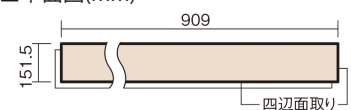

この線の長さが100mmの時、床材は原寸大で表示されています。

1.5mmリフォームフローリング USUI-TA

耐熱

チェリー柄(シート)

XKERSHCY **44,220**円(税抜40,200円)/セット

■平面図(mm)

幅151.5mm 長さ909mm 総厚1.5mm

※この資料は拡大・縮小なしで印刷した場合に、ほぼ原寸になるように作成していますが、プリンタの設定などにより実寸にならない場合があります。
※掲載価格は希望小売価格です。工事費は含まれておりません。実物とは色柄が異なりますので、現物の商品サンプルなどでお確かめください。

軽くて、薄くて、しかも省施工、 上から貼るだけのかんたんリフォーム専用床材

1.5mmリフォームフローリング USUI-TA

耐熱

チェリー柄(シート) **XKERSHCY** 44,220円(税抜40,200円)/セット

サイズ	幅151.5mm 長さ909mm 総厚1.5mm
表面仕上げ	オレフィン系樹脂化粧シート(抗菌/抗ウイルス)
基材	WPB(ウッドプラスチックボード)
表面材	-
防音性能/軽量 床衝撃音遮音等級	-
梱包入数	1ケース24枚入(3.3㎡)