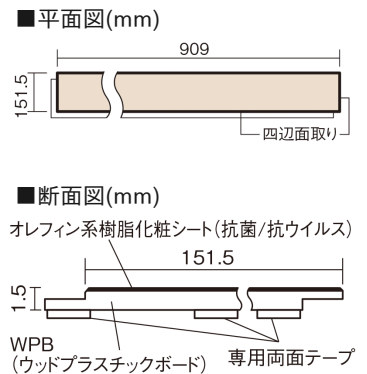

この線の長さが100mmの時、床材は原寸大で表示されています。

1.5mmリフォームフローリング USUI-TA

耐熱

チェリー柄(シート)

XKERSHCY **44,220**円(税抜40,200円)/セット

■平面図(mm)

幅151.5mm 長さ909mm 総厚1.5mm

※この資料は拡大・縮小なしで印刷した場合に、ほぼ原寸になるように作成していますが、プリンタの設定などにより実寸にならない場合があります。
※掲載価格は希望小売価格です。工事費は含まれておりません。実物とは色柄が異なりますので、現物の商品サンプルなどでお確かめください。

軽くて、薄くて、しかも省施工、 上から貼るだけのかんたんリフォーム専用床材

1.5mmリフォームフローリング USUI-TA

耐熱

チェリー柄(シート) **XKERSHCY** 44,220円(税抜40,200円)/セット

サイズ	幅151.5mm 長さ909mm 総厚1.5mm
表面仕上げ	オレフィン系樹脂化粧シート(抗菌/抗ウイルス)
基材	WPB(ウッドプラスチックボード)
表面材	-
防音性能/軽量 床衝撃音遮音等級	-
梱包入数	1ケース24枚入(3.3㎡)