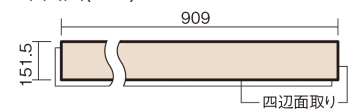

この線の長さが100mmの時、床材は原寸大で表示されています。

1.5mmリフォームフローリング USUI-TA

耐熱

チェリー柄(ラスティック)(シート)

XKERSHCY **44,220**円(税抜40,200円)/セット

■平面図(mm)

幅151.5mm 長さ909mm 総厚1.5mm

※この資料は拡大・縮小なしで印刷した場合に、ほぼ原寸になるように作成していますが、プリンタの設定などにより実寸にならない場合があります。
※掲載価格は希望小売価格です。工事費は含まれておりません。実物とは色柄が異なりますので、現物の商品サンプルなどでお確かめください。

軽くて、薄くて、しかも省施工、 上から貼るだけのかんたんリフォーム専用床材

1.5mmリフォームフローリング USUI-TA

耐熱

チェリー柄(ラステック)(シート) **XKERSHCY** 44,220円(税抜40,200円)/セット

サイズ	幅151.5mm 長さ909mm 総厚1.5mm
表面仕上げ	オレフィン系樹脂化粧シート(抗菌/抗ウイルス)
基材	WPB(ウッドプラスチックボード)
表面材	-
防音性能/軽量 床衝撃音遮音等級	-
梱包入数	1ケース24枚入(3.3㎡)