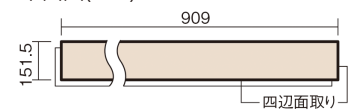

この線の長さが100mmの時、床材は原寸大で表示されています。

1.5mmリフォームフローリング USUI-TA

耐熱

チェリー柄(シート)

XKERSHCY **44,220**円(税抜40,200円)/セット

■平面図(mm)

幅151.5mm 長さ909mm 総厚1.5mm

※この資料は拡大・縮小なしで印刷した場合に、ほぼ原寸になるように作成していますが、プリンタの設定などにより実寸にならない場合があります。
※掲載価格は希望小売価格です。工事費は含まれておりません。実物とは色柄が異なりますので、現物の商品サンプルなどでお確かめください。

軽くて、薄くて、しかも省施工、 上から貼るだけのかんたんリフォーム専用床材

1.5mmリフォームフローリング USUI-TA

耐熱

チェリー柄(シート) **XKERSHCY** 44,220円(税抜40,200円)/セット

サイズ	幅151.5mm 長さ909mm 総厚1.5mm
表面仕上げ	オレフィン系樹脂化粧シート(抗菌/抗ウイルス)
基材	WPB(ウッドプラスチックボード)
表面材	-
防音性能/軽量 床衝撃音遮音等級	-
梱包入数	1ケース24枚入(3.3㎡)