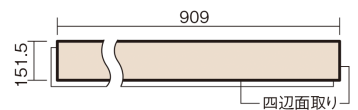

1.5mmリフォームフローリング USUI-TA

耐熱

カームチェリー柄(シート) **XKERSHCT** 44,220円(税抜40,200円)/セット

サイズ	幅151.5mm 長さ909mm 総厚1.5mm
表面仕上げ	オレフィン系樹脂化粧シート(抗菌/抗ウイルス)
基材	WPB(ウッドプラスチックボード)
表面材	-
防音性能/軽量 床衝撃音遮音等級	-
梱包入数	1ケース24枚入(3.3㎡)

■平面図(mm)