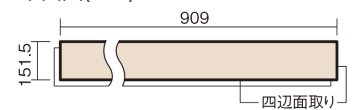

この線の長さが100mmの時、床材は原寸大で表示されています。

1.5mmリフォームフローリング USUI-TA

耐熱

カームチェリー柄(シート)

XKERSHCT 44,220円(税抜40,200円)/セット

■平面図(mm)

幅151.5mm 長さ909mm 総厚1.5mm

※この資料は拡大・縮小なしで印刷した場合に、ほぼ原寸になるように作成していますが、プリンタの設定などにより実寸にならない場合があります。
※掲載価格は希望小売価格です。工事費は含まれておりません。実物とは色柄が異なりますので、現物の商品サンプルなどでお確かめください。

軽くて、薄くて、しかも省施工、 上から貼るだけのかんたんリフォーム専用床材

1.5mmリフォームフローリング USUI-TA

耐熱

カムチェリー柄(シート) **XKERSHCT** 44,220円(税抜40,200円)/セット

サイズ	幅151.5mm 長さ909mm 総厚1.5mm
表面仕上げ	オレフィン系樹脂化粧シート(抗菌/抗ウイルス)
基材	WPB(ウッドプラスチックボード)
表面材	-
防音性能/軽量 床衝撃音遮音等級	-
梱包入数	1ケース24枚入(3.3㎡)