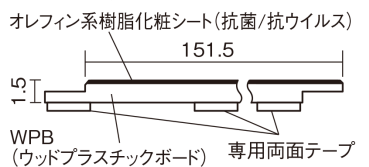

軽くて、薄くて、しかも省施工、 上から貼るだけのかんたんリフォーム専用床材

1.5mmリフォームフローリング USUI-TA

耐熱

カームチェリー柄(シート) **XKERSHCT** 44,220円(税抜40,200円)/セット

サイズ	幅151.5mm 長さ909mm 総厚1.5mm
表面仕上げ	オレフィン系樹脂化粧シート(抗菌/抗ウイルス)
基材	WPB(ウッドプラスチックボード)
表面材	-
防音性能/軽量 床衝撃音遮音等級	-
梱包入数	1ケース24枚入(3.3㎡)

■断面図(mm)

【ホルムアルデヒド発散建築材料】対象外

- ●複数の柄パターンで、木の風合いと深みを表現します。施工時には仮並べを行い、部屋全体の色・柄のバランスをご確認ください。
- ※1 一般の木質系床材に比べ、ペットの汚れに配慮した床材となっておりますが、必ずしも汚れがつかないというわけではありません。
- ※2 ペットの排泄物などを放置すると変色や膨れなど不具合の原因となるため、すぐに拭き取ってください。
- ※3 表面保護のためワックスをかけられますが、床材表面の塗膜性能が発揮できなくなる可能性があります。
- ※4 球状及び金属製キャスターや、小径のキャスター付き家具はご使用をお避けください。へこみや傷が発生する場合があります。
- ※5 上貼り専用商品です。床暖房仕上げ材にはご使用いただけません。