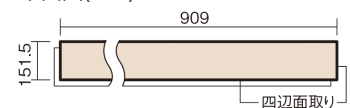

この線の長さが100mmの時、床材は原寸大で表示されています。

1.5mmリフォームフローリング USUI-TA

耐熱

カームチェリー柄(シート)

XKERSHCT 44,220円(税抜40,200円)/セット

■平面図(mm)

幅151.5mm 長さ909mm 総厚1.5mm

※この資料は拡大・縮小なしで印刷した場合に、ほぼ原寸になるように作成していますが、プリンタの設定などにより実寸にならない場合があります。
※掲載価格は希望小売価格です。工事費は含まれておりません。実物とは色柄が異なりますので、現物の商品サンプルなどでお確かめください。

軽くて、薄くて、しかも省施工、 上から貼るだけのかんたんリフォーム専用床材

1.5mmリフォームフローリング USUI-TA

耐熱

カームチェリー柄(シート) **XKERSHCT** 44,220円(税抜40,200円)/セット

サイズ	幅151.5mm 長さ909mm 総厚1.5mm
表面仕上げ	オレフィン系樹脂化粧シート(抗菌/抗ウイルス)
基材	WPB(ウッドプラスチックボード)
表面材	-
防音性能/軽量 床衝撃音遮音等級	-
梱包入数	1ケース24枚入(3.3㎡)