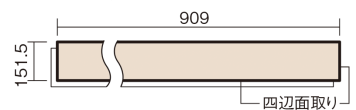

1.5mmリフォームフローリング USUI-TA

耐熱

カムチェリー柄(シート) **XKERSHCT** 44,220円(税抜40,200円)/セット

サイズ	幅151.5mm 長さ909mm 総厚1.5mm
表面仕上げ	オレフィン系樹脂化粧シート(抗菌/抗ウイルス)
基材	WPB(ウッドプラスチックボード)
表面材	-
防音性能/軽量 床衝撃音遮音等級	-
梱包入数	1ケース24枚入(3.3㎡)

■平面図(mm)