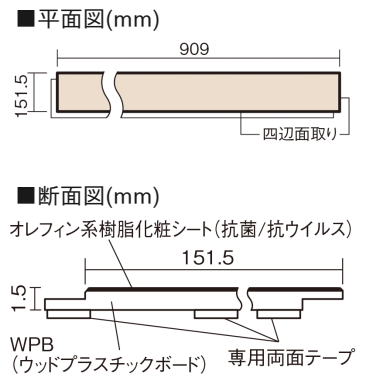

この線の長さが100mmの時、床材は原寸大で表示されています。

## 1.5mmリフォームフローリング USUI-TA

耐熱

カームチェリー柄(シート)

XKERSHCT 44,220円(税抜40,200円)/セット

■平面図(mm)

幅151.5mm 長さ909mm 総厚1.5mm

※この資料は拡大・縮小なしで印刷した場合に、ほぼ原寸になるように作成していますが、プリンタの設定などにより実寸にならない場合があります。  
※掲載価格は希望小売価格です。工事費は含まれておりません。実物とは色柄が異なりますので、現物の商品サンプルなどでお確かめください。

## 軽くて、薄くて、しかも省施工、 上から貼るだけのかんたんリフォーム専用床材

### 1.5mmリフォームフローリング USUI-TA

耐熱

カームチェリー柄(シート) **XKERSHCT** **44,220円**(税抜40,200円)/セット

サイズ	幅151.5mm 長さ909mm 総厚1.5mm
表面仕上げ	オレフィン系樹脂化粧シート(抗菌/抗ウイルス)
基材	WPB(ウッドプラスチックボード)
表面材	-
防音性能/軽量 床衝撃音遮音等級	-
梱包入数	1ケース24枚入(3.3㎡)