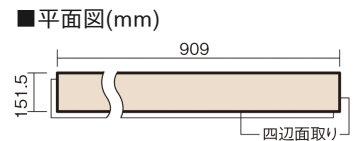

軽くて、薄くて、しかも省施工、 上から貼るだけのかんたんリフォーム専用床材

1.5mmリフォームフローリング USUI-TA

耐熱

カムチェリー柄(シート) **XKERSHCT** **44,220円**(税抜40,200円)/セット

サイズ	幅151.5mm 長さ909mm 総厚1.5mm
表面仕上げ	オレフィン系樹脂化粧シート(抗菌/抗ウイルス)
基材	WPB(ウッドプラスチックボード)
表面材	-
防音性能/軽量 床衝撃音遮音等級	-
梱包入数	1ケース24枚入(3.3㎡)