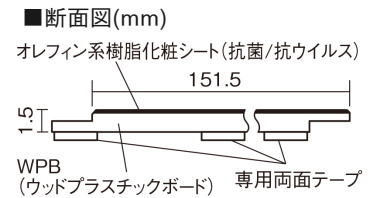

軽くて、薄くて、しかも省施工、 上から貼るだけのかんたんリフォーム専用床材

1.5mmリフォームフローリング USUI-TA

耐熱

カムチェリー柄(シート) **XKERSHCT** **44,220円**(税抜40,200円)/セット

サイズ	幅151.5mm 長さ909mm 総厚1.5mm
表面仕上げ	オレフィン系樹脂化粧シート(抗菌/抗ウイルス)
基材	WPB(ウッドプラスチックボード)
表面材	-
防音性能/軽量 床衝撃音遮音等級	-
梱包入数	1ケース24枚入(3.3㎡)