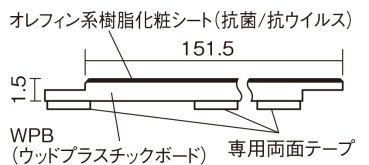

軽くて、薄くて、しかも省施工、 上から貼るだけのかんたんリフォーム専用床材

1.5mmリフォームフローリング USUI-TA

耐熱

カムチェリー柄(シート) **XKERSHCT** 44,220円(税抜40,200円)/セット

サイズ	幅151.5mm 長さ909mm 総厚1.5mm
表面仕上げ	オレフィン系樹脂化粧シート(抗菌/抗ウイルス)
基材	WPB(ウッドプラスチックボード)
表面材	-
防音性能/軽量 床衝撃音遮音等級	-
梱包入数	1ケース24枚入(3.3㎡)

■断面図(mm)

【ホルムアルデヒド発散建築材料】対象外

- ●複数の柄パターンで、木の風合いと深みを表現します。施工時には仮並べを行い、部屋全体の色・柄のバランスをご確認ください。
- ※1 一般の木質系床材に比べ、ペットの汚れに配慮した床材となっておりますが、必ずしも汚れがつかないというわけではありません。
- ※2 非耐熱タイプのみ、洗面所・トイレなどへの施工時には、シリコンシーリングを施してください。
- ※3 ペットの排泄物などを放置すると変色や膨れなど不具合の原因となるため、すぐに拭き取ってください。
- ※4 表面保護のためワックスをかけられますが、床材表面の塗膜性能が発揮できなくなる可能性があります。
- ※5 球状及び金属製キャスターや、小径のキャスター付き家具はご使用をお避けください。へこみや傷が発生する場合があります。
- ※6 上貼り専用商品です。床暖房仕上げ材にはご使用いただけません。