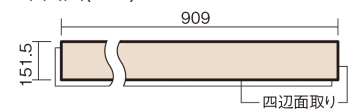

この線の長さが100mmの時、床材は原寸大で表示されています。

## 1.5mmリフォームフローリング USUI-TA

耐熱

カームチェリー柄(シート)

XKERSHCT 44,220円(税抜40,200円)/セット

■平面図(mm)

幅151.5mm 長さ909mm 総厚1.5mm

※この資料は拡大・縮小なしで印刷した場合に、ほぼ原寸になるように作成していますが、プリンタの設定などにより実寸にならない場合があります。  
※掲載価格は希望小売価格です。工事費は含まれておりません。実物とは色柄が異なりますので、現物の商品サンプルなどでお確かめください。