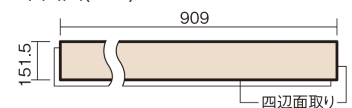

この線の長さが100mmの時、床材は原寸大で表示されています。

1.5mmリフォームフローリング USUI-TA

耐熱

カームチェリー柄(シート)

XKERSHCT 44,220円(税抜40,200円)/セット

■平面図(mm)

幅151.5mm 長さ909mm 総厚1.5mm

※この資料は拡大・縮小なしで印刷した場合に、ほぼ原寸になるように作成していますが、プリンタの設定などにより実寸にならない場合があります。
※掲載価格は希望小売価格です。工事費は含まれておりません。実物とは色柄が異なりますので、現物の商品サンプルなどでお確かめください。

軽くて、薄くて、しかも省施工、 上から貼るだけのかんたんリフォーム専用床材

1.5mmリフォームフローリング USUI-TA

耐熱

カムチェリー柄(シート) **XKERSHCT** **44,220円**(税抜40,200円)/セット

サイズ	幅151.5mm 長さ909mm 総厚1.5mm
表面仕上げ	オレフィン系樹脂化粧シート(抗菌/抗ウイルス)
基材	WPB(ウッドプラスチックボード)
表面材	-
防音性能/軽量 床衝撃音遮音等級	-
梱包入数	1ケース24枚入(3.3㎡)