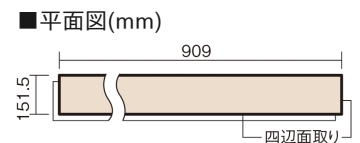

この線の長さが100mmの時、床材は原寸大で表示されています。

1.5mmリフォームフローリング USUI-TA 非耐熱

グレイジュヒッコリー柄(シート)

XKERSGT 27,610円(税抜25,100円)/セット

■平面図(mm)

幅151.5mm 長さ909mm 総厚1.5mm

※この資料は拡大・縮小なしで印刷した場合に、ほぼ原寸になるように作成していますが、プリンタの設定などにより実寸にならない場合があります。
※掲載価格は希望小売価格です。工事費は含まれておりません。実物とは色柄が異なりますので、現物の商品サンプルなどでお確かめください。

軽くて、薄くて、しかも省施工、
上から貼るだけのかんたんリフォーム専用床材

1.5mmリフォームフローリング USUI-TA 非耐熱

グレイジュヒッコリー柄(シート) **XKERSGT** 27,610円(税抜25,100円)/セット

サイズ	幅151.5mm 長さ909mm 総厚1.5mm
表面仕上げ	オレフィン系樹脂化粧シート(抗菌/抗ウイルス)
基材	WPB(ウッドプラスチックボード)
表面材	-
防音性能/軽量 床衝撃音遮音等級	-
梱包入数	1ケース24枚入(3.3㎡)