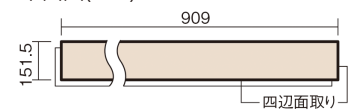

この線の長さが100mmの時、床材は原寸大で表示されています。

## 1.5mmリフォームフローリング USUI-TA

非耐熱

グレイジュヒッコリー柄(シート)

XKERSGT 27,610円(税抜25,100円)/セット

■平面図(mm)

幅151.5mm 長さ909mm 総厚1.5mm

※この資料は拡大・縮小なしで印刷した場合に、ほぼ原寸になるように作成していますが、プリンタの設定などにより実寸にならない場合があります。  
※掲載価格は希望小売価格です。工事費は含まれておりません。実物とは色柄が異なりますので、現物の商品サンプルなどでお確かめください。