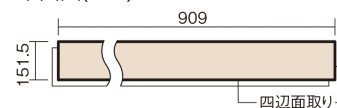

この線の長さが100mmの時、床材は原寸大で表示されています。

1.5mmリフォームフローリング USUI-TA 非耐熱

グレイジュヒッコリー柄(シート)

XKERSGT 27,610円(税抜25,100円)/セット

■平面図(mm)

幅151.5mm 長さ909mm 総厚1.5mm

※この資料は拡大・縮小なしで印刷した場合に、ほぼ原寸になるように作成していますが、プリンタの設定などにより実寸にならない場合があります。
※掲載価格は希望小売価格です。工事費は含まれておりません。実物とは色柄が異なりますので、現物の商品サンプルなどでお確かめください。

軽くて、薄くて、しかも省施工、
上から貼るだけのかんたんリフォーム専用床材

1.5mmリフォームフローリング USUI-TA 非耐熱

グレイジュヒッコリー柄(シート) **XKERSGT** 27,610円(税抜25,100円)/セット

サイズ	幅151.5mm 長さ909mm 総厚1.5mm
表面仕上げ	オレフィン系樹脂化粧シート(抗菌/抗ウイルス)
基材	WPB(ウッドプラスチックボード)
表面材	-
防音性能/軽量 床衝撃音遮音等級	-
梱包入数	1ケース24枚入(3.3㎡)