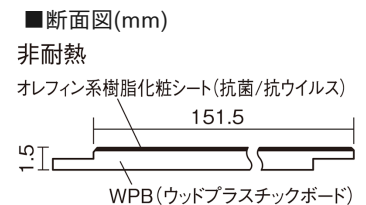

この線の長さが100mmの時、床材は原寸大で表示されています。

1.5mmリフォームフローリング USUI-TA 非耐熱

グレイジュヒッコリー柄(シート)

XKERSGT 27,610円(税抜25,100円)/セット

■平面図(mm)

幅151.5mm 長さ909mm 総厚1.5mm

※この資料は拡大・縮小なしで印刷した場合に、ほぼ原寸になるように作成していますが、プリンタの設定などにより実寸にならない場合があります。
※掲載価格は希望小売価格です。工事費は含まれておりません。実物とは色柄が異なりますので、現物の商品サンプルなどでお確かめください。

軽くて、薄くて、しかも省施工、
上から貼るだけのかんたんリフォーム専用床材

1.5mmリフォームフローリング USUI-TA 非耐熱

グレイジュヒッコリー柄(シート) **XKERSGT** 27,610円(税抜25,100円)/セット

サイズ	幅151.5mm 長さ909mm 総厚1.5mm
表面仕上げ	オレフィン系樹脂化粧シート(抗菌/抗ウイルス)
基材	WPB(ウッドプラスチックボード)
表面材	-
防音性能/軽量 床衝撃音遮音等級	-
梱包入数	1ケース24枚入(3.3㎡)