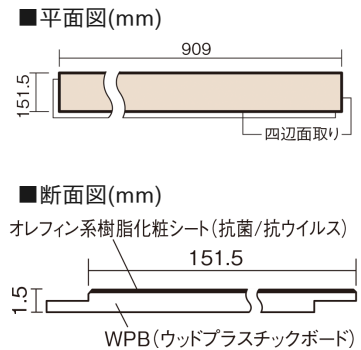

この線の長さが100mmの時、床材は原寸大で表示されています。

## 1.5mmリフォームフローリング USUI-TA

非耐熱

グレイジュヒッコリー柄(シート)

XKERSGT 27,610円(税抜25,100円)/セット

■平面図(mm)

幅151.5mm 長さ909mm 総厚1.5mm

※この資料は拡大・縮小なしで印刷した場合に、ほぼ原寸になるように作成していますが、プリンタの設定などにより実寸にならない場合があります。  
※掲載価格は希望小売価格です。工事費は含まれておりません。実物とは色柄が異なりますので、現物の商品サンプルなどでお確かめください。

### 1.5mmリフォームフローリング USUI-TA

非耐熱

グレイージュヒッコリー柄(シート) **XKERSGT** **27,610円**(税抜25,100円)/セット

サイズ	幅151.5mm 長さ909mm 総厚1.5mm
表面仕上げ	オレフィン系樹脂化粧シート(抗菌/抗ウイルス)
基材	WPB(ウッドプラスチックボード)
表面材	-
防音性能/軽量 床衝撃音遮音等級	-
梱包入数	1ケース24枚入(3.3㎡)