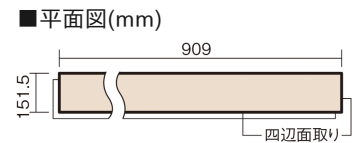

この線の長さが100mmの時、床材は原寸大で表示されています。

## 1.5mmリフォームフローリング USUI-TA 非耐熱

オーク柄(ラスティック)(シート)

**XKERSEY** 27,610円 (税抜25,100円)/セット

■平面図(mm)

幅151.5mm 長さ909mm 総厚1.5mm

※この資料は拡大・縮小なしで印刷した場合に、ほぼ原寸になるように作成していますが、プリンタの設定などにより実寸にならない場合があります。  
※掲載価格は希望小売価格です。工事費は含まれておりません。実物とは色柄が異なりますので、現物の商品サンプルなどでお確かめください。

### 1.5mmリフォームフローリング USUI-TA 非耐熱

オーク柄(ラスティック)(シート) **XKERSEY** 27,610円(税抜25,100円)/セット

サイズ	幅151.5mm 長さ909mm 総厚1.5mm
表面仕上げ	オレフィン系樹脂化粧シート(抗菌/抗ウイルス)
基材	WPB(ウッドプラスチックボード)
表面材	-
防音性能/軽量 床衝撃音遮音等級	-
梱包入数	1ケース24枚入(3.3㎡)