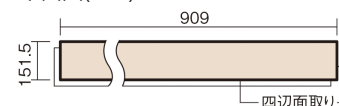

この線の長さが100mmの時、床材は原寸大で表示されています。

## 1.5mmリフォームフローリング USUI-TA 非耐熱

オーク柄(ラスティック)(シート)

**XKERSEY** 27,610円 (税抜25,100円)/セット

■平面図(mm)

幅151.5mm 長さ909mm 総厚1.5mm

※この資料は拡大・縮小なしで印刷した場合に、ほぼ原寸になるように作成していますが、プリンタの設定などにより実寸にならない場合があります。  
※掲載価格は希望小売価格です。工事費は含まれておりません。実物とは色柄が異なりますので、現物の商品サンプルなどでお確かめください。