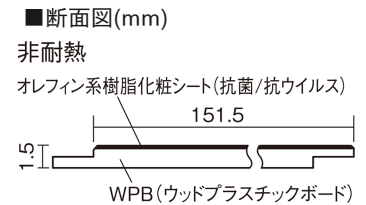

「ホルムアルデヒド発散建築材料」対象外

- ●複数の柄パターンで、ムクの風合いと深みを表現します。施工時には仮並べを行い、部屋全体の色・柄のバランスをご確認ください。
- ●同じ柄でも光の加減により、色の見え方が異なる場合があります。
- ※1 一般の木質系床材に比べ、ペットの汚れに配慮した床材となっておりますが、必ずしも汚れがつかないというわけではありません。
- ※2 非耐熱のみ、洗面所・トイレなどへの施工時にはシリコンシーリングを施してください。
- ※3 ペットの排泄物などを放置すると変色や膨れなど不具合の原因となるため、すぐに拭き取ってください。
- ※4 直貼床材に上貼り施工する場合は、車椅子対応の性能はございません。
- ※5 表面保護のためワックスもかけられますが、床材表面の塗膜性能は発揮できなくなります。
- ※6 球状及び金属製キャスターや、小径のキャスター付き家具はご使用をお避けください。へこみや傷が発生する場合があります。