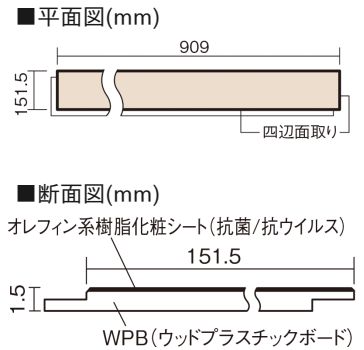

この線の長さが100mmの時、床材は原寸大で表示されています。

## 1.5mmリフォームフローリング USUI-TA

非耐熱

ウォッシュドオーク柄(シート)

XKERSET 27,610円(税抜25,100円)/セット

■平面図(mm)

幅151.5mm 長さ909mm 総厚1.5mm

※この資料は拡大・縮小なしで印刷した場合に、ほぼ原寸になるように作成していますが、プリンタの設定などにより実寸にならない場合があります。  
※掲載価格は希望小売価格です。工事費は含まれておりません。実物とは色柄が異なりますので、現物の商品サンプルなどでお確かめください。

## 1.5mmリフォームフローリング USUI-TA

非耐熱

ウォッシュドオーク柄(シート) **XKERSET** 27,610円(税抜25,100円)/セット

|                     |                          |
|---------------------|--------------------------|
| サイズ                 | 幅151.5mm 長さ909mm 総厚1.5mm |
| 表面仕上げ               | オレフィン系樹脂化粧シート(抗菌/抗ウイルス)  |
| 基材                  | WPB(ウッドプラスチックボード)        |
| 表面材                 | -                        |
| 防音性能/軽量<br>床衝撃音遮音等級 | -                        |
| 梱包入数                | 1ケース24枚入(3.3㎡)           |