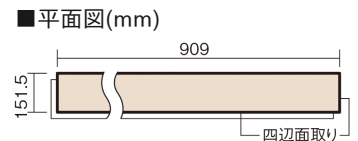

この線の長さが100mmの時、床材は原寸大で表示されています。

1.5mmリフォームフローリング USUI-TA 非耐熱

ウォッシュドオーク柄(シート)

XKERSET 27,610円(税抜25,100円)/セット

■平面図(mm)

幅151.5mm 長さ909mm 総厚1.5mm

※この資料は拡大・縮小なしで印刷した場合に、ほぼ原寸になるように作成していますが、プリンタの設定などにより実寸にならない場合があります。
※掲載価格は希望小売価格です。工事費は含まれておりません。実物とは色柄が異なりますので、現物の商品サンプルなどでお確かめください。

軽くて、薄くて、しかも省施工、 上から貼るだけのかんたんリフォーム専用床材

1.5mmリフォームフローリング USUI-TA 非耐熱

ウォッシュドオーク柄(シート) **XKERSET** 27,610円(税抜25,100円)/セット

サイズ	幅151.5mm 長さ909mm 総厚1.5mm
表面仕上げ	オレフィン系樹脂化粧シート(抗菌/抗ウイルス)
基材	WPB(ウッドプラスチックボード)
表面材	-
防音性能/軽量 床衝撃音遮音等級	-
梱包入数	1ケース24枚入(3.3㎡)