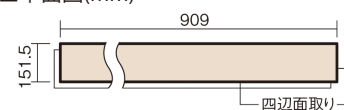

この線の長さが100mmの時、床材は原寸大で表示されています。

1.5mmリフォームフローリング USUI-TA 非耐熱

ウォッシュドオーク柄(シート)

XKERSET 27,610円(税抜25,100円)/セット

■平面図(mm)

幅151.5mm 長さ909mm 総厚1.5mm

※この資料は拡大・縮小なしで印刷した場合に、ほぼ原寸になるように作成していますが、プリンタの設定などにより実寸にならない場合があります。
※掲載価格は希望小売価格です。工事費は含まれておりません。実物とは色柄が異なりますので、現物の商品サンプルなどでお確かめください。

軽くて、薄くて、しかも省施工、 上から貼るだけのかんたんリフォーム専用床材

1.5mmリフォームフローリング USUI-TA 非耐熱

ウォッシュドオーク柄(シート) **XKERSET** 27,610円(税抜25,100円)/セット

サイズ	幅151.5mm 長さ909mm 総厚1.5mm
表面仕上げ	オレフィン系樹脂化粧シート(抗菌/抗ウイルス)
基材	WPB(ウッドプラスチックボード)
表面材	-
防音性能/軽量 床衝撃音遮音等級	-
梱包入数	1ケース24枚入(3.3㎡)