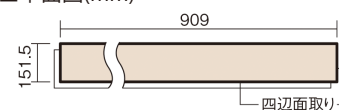

この線の長さが100mmの時、床材は原寸大で表示されています。

## 1.5mmリフォームフローリング USUI-TA

非耐熱

ウォッシュドオーク柄(シート)

XKERSET 27,610円(税抜25,100円)/セット

■平面図(mm)

幅151.5mm 長さ909mm 総厚1.5mm

※この資料は拡大・縮小なしで印刷した場合に、ほぼ原寸になるように作成していますが、プリンタの設定などにより実寸にならない場合があります。  
※掲載価格は希望小売価格です。工事費は含まれておりません。実物とは色柄が異なりますので、現物の商品サンプルなどでお確かめください。

## 1.5mmリフォームフローリング USUI-TA

非耐熱

ウォッシュドオーク柄(シート) **XKERSET** 27,610円(税抜25,100円)/セット

|                     |                          |
|---------------------|--------------------------|
| サイズ                 | 幅151.5mm 長さ909mm 総厚1.5mm |
| 表面仕上げ               | オレフィン系樹脂化粧シート(抗菌/抗ウイルス)  |
| 基材                  | WPB(ウッドプラスチックボード)        |
| 表面材                 | -                        |
| 防音性能/軽量<br>床衝撃音遮音等級 | -                        |
| 梱包入数                | 1ケース24枚入(3.3㎡)           |