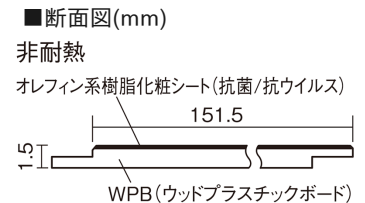

この線の長さが100mmの時、床材は原寸大で表示されています。

1.5mmリフォームフローリング USUI-TA 非耐熱

ウォッシュドオーク柄(シート)

XKERSET 27,610円(税抜25,100円)/セット

■平面図(mm)

幅151.5mm 長さ909mm 総厚1.5mm

※この資料は拡大・縮小なしで印刷した場合に、ほぼ原寸になるように作成していますが、プリンタの設定などにより実寸にならない場合があります。
※掲載価格は希望小売価格です。工事費は含まれておりません。実物とは色柄が異なりますので、現物の商品サンプルなどでお確かめください。

軽くて、薄くて、しかも省施工、 上から貼るだけのかんたんリフォーム専用床材

1.5mmリフォームフローリング USUI-TA 非耐熱

ウォッシュドオーク柄(シート) **XKERSET** 27,610円(税抜25,100円)/セット

サイズ	幅151.5mm 長さ909mm 総厚1.5mm
表面仕上げ	オレフィン系樹脂化粧シート(抗菌/抗ウイルス)
基材	WPB(ウッドプラスチックボード)
表面材	-
防音性能/軽量 床衝撃音遮音等級	-
梱包入数	1ケース24枚入(3.3㎡)