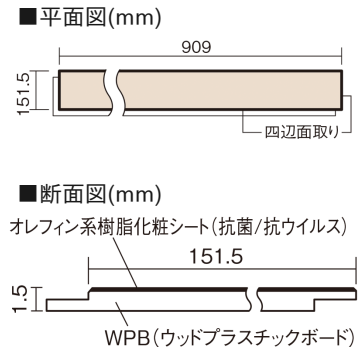

この線の長さが100mmの時、床材は原寸大で表示されています。

1.5mmリフォームフローリング USUI-TA

非耐熱

チェリー柄(シート)

XKERSCY 27,610円(税抜25,100円)/セット

■平面図(mm)

幅151.5mm 長さ909mm 総厚1.5mm

※この資料は拡大・縮小なしで印刷した場合に、ほぼ原寸になるように作成していますが、プリンタの設定などにより実寸にならない場合があります。
※掲載価格は希望小売価格です。工事費は含まれておりません。実物とは色柄が異なりますので、現物の商品サンプルなどでお確かめください。

軽くて、薄くて、しかも省施工、
上から貼るだけのかんたんリフォーム専用床材

1.5mmリフォームフローリング USUI-TA

非耐熱

チェリー柄(シート) **XKERSCY** 27,610円(税抜25,100円)/セット

サイズ	幅151.5mm 長さ909mm 総厚1.5mm
表面仕上げ	オレフィン系樹脂化粧シート(抗菌/抗ウイルス)
基材	WPB(ウッドプラスチックボード)
表面材	-
防音性能/軽量 床衝撃音遮音等級	-
梱包入数	1ケース24枚入(3.3㎡)