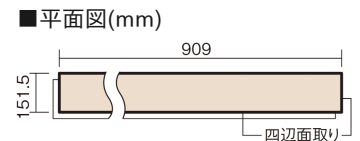

## 1.5mmリフォームフローリング USUI-TA 非耐熱

チェリー柄(ラステック)(シート)

XKERSCY 27,610円(税抜25,100円)/セット

■平面図(mm)

幅151.5mm 長さ909mm 総厚1.5mm

※この資料は拡大・縮小なしで印刷した場合に、ほぼ原寸になるように作成していますが、プリンタの設定などにより実寸にならない場合があります。  
※掲載価格は希望小売価格です。工事費は含まれておりません。実物とは色柄が異なりますので、現物の商品サンプルなどでお確かめください。

### 1.5mmリフォームフローリング USUI-TA 非耐熱

チェリー柄(ラスティック)(シート) **XKERSCY** 27,610円(税抜25,100円)/セット

サイズ	幅151.5mm 長さ909mm 総厚1.5mm
表面仕上げ	オレフィン系樹脂化粧シート(抗菌/抗ウイルス)
基材	WPB(ウッドプラスチックボード)
表面材	-
防音性能/軽量 床衝撃音遮音等級	-
梱包入数	1ケース24枚入(3.3㎡)