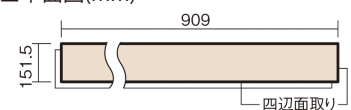

この線の長さが100mmの時、床材は原寸大で表示されています。

1.5mmリフォームフローリング USUI-TA

非耐熱

チェリー柄(シート)

XKERSCY 27,610円(税抜25,100円)/セット

■平面図(mm)

幅151.5mm 長さ909mm 総厚1.5mm

※この資料は拡大・縮小なしで印刷した場合に、ほぼ原寸になるように作成していますが、プリンタの設定などにより実寸にならない場合があります。
※掲載価格は希望小売価格です。工事費は含まれておりません。実物とは色柄が異なりますので、現物の商品サンプルなどでお確かめください。

軽くて、薄くて、しかも省施工、
上から貼るだけのかんたんリフォーム専用床材

1.5mmリフォームフローリング USUI-TA

非耐熱

チェリー柄(シート) **XKERSCY** 27,610円(税抜25,100円)/セット

サイズ	幅151.5mm 長さ909mm 総厚1.5mm
表面仕上げ	オレフィン系樹脂化粧シート(抗菌/抗ウイルス)
基材	WPB(ウッドプラスチックボード)
表面材	-
防音性能/軽量 床衝撃音遮音等級	-
梱包入数	1ケース24枚入(3.3㎡)