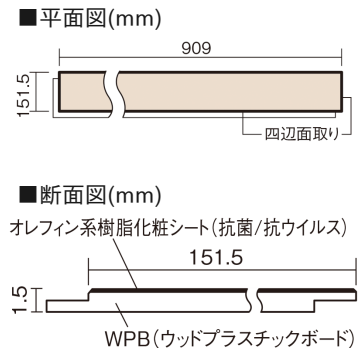

この線の長さが100mmの時、床材は原寸大で表示されています。

1.5mmリフォームフローリング USUI-TA

非耐熱

チェリー柄(ラスティック)(シート)

XKERSCY 27,610円(税抜25,100円)/セット

■平面図(mm)

幅151.5mm 長さ909mm 総厚1.5mm

※この資料は拡大・縮小なしで印刷した場合に、ほぼ原寸になるように作成していますが、プリンタの設定などにより実寸にならない場合があります。
※掲載価格は希望小売価格です。工事費は含まれておりません。実物とは色柄が異なりますので、現物の商品サンプルなどでお確かめください。

軽くて、薄くて、しかも省施工、 上から貼るだけのかんたんリフォーム専用床材

1.5mmリフォームフローリング USUI-TA

非耐熱

チェリー柄(ラステック)(シート) **XKERSCY** 27,610円(税抜25,100円)/セット

| | |
|---------------------|--------------------------|
| サイズ | 幅151.5mm 長さ909mm 総厚1.5mm |
| 表面仕上げ | オレフィン系樹脂化粧シート(抗菌/抗ウイルス) |
| 基材 | WPB(ウッドプラスチックボード) |
| 表面材 | - |
| 防音性能/軽量 床衝撃音遮音等級 | - |
| 梱包入数 | 1ケース24枚入(3.3㎡) |