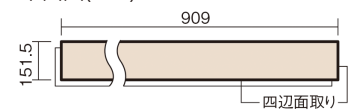

この線の長さが100mmの時、床材は原寸大で表示されています。

1.5mmリフォームフローリング USUI-TA

非耐熱

チェリー柄(ラスティック)(シート)

XKERSCY 27,610円(税抜25,100円)/セット

■平面図(mm)

幅151.5mm 長さ909mm 総厚1.5mm

※この資料は拡大・縮小なしで印刷した場合に、ほぼ原寸になるように作成していますが、プリンタの設定などにより実寸にならない場合があります。
※掲載価格は希望小売価格です。工事費は含まれておりません。実物とは色柄が異なりますので、現物の商品サンプルなどでお確かめください。

軽くて、薄くて、しかも省施工、 上から貼るだけのかんたんリフォーム専用床材

1.5mmリフォームフローリング USUI-TA

非耐熱

チェリー柄(ラステック)(シート) **XKERSCY** 27,610円(税抜25,100円)/セット

| | |
|---------------------|--------------------------|
| サイズ | 幅151.5mm 長さ909mm 総厚1.5mm |
| 表面仕上げ | オレフィン系樹脂化粧シート(抗菌/抗ウイルス) |
| 基材 | WPB(ウッドプラスチックボード) |
| 表面材 | - |
| 防音性能/軽量 床衝撃音遮音等級 | - |
| 梱包入数 | 1ケース24枚入(3.3㎡) |