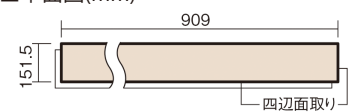

この線の長さが100mmの時、床材は原寸大で表示されています。

1.5mmリフォームフローリング USUI-TA

非耐熱

チェリー柄(シート)

XKERSCY 27,610円(税抜25,100円)/セット

■平面図(mm)

幅151.5mm 長さ909mm 総厚1.5mm

※この資料は拡大・縮小なしで印刷した場合に、ほぼ原寸になるように作成していますが、プリンタの設定などにより実寸にならない場合があります。
※掲載価格は希望小売価格です。工事費は含まれておりません。実物とは色柄が異なりますので、現物の商品サンプルなどでお確かめください。

軽くて、薄くて、しかも省施工、
上から貼るだけのかんたんリフォーム専用床材

1.5mmリフォームフローリング USUI-TA

非耐熱

チェリー柄(シート) **XKERSCY** 27,610円(税抜25,100円)/セット

サイズ	幅151.5mm 長さ909mm 総厚1.5mm
表面仕上げ	オレフィン系樹脂化粧シート(抗菌/抗ウイルス)
基材	WPB(ウッドプラスチックボード)
表面材	-
防音性能/軽量 床衝撃音遮音等級	-
梱包入数	1ケース24枚入(3.3㎡)