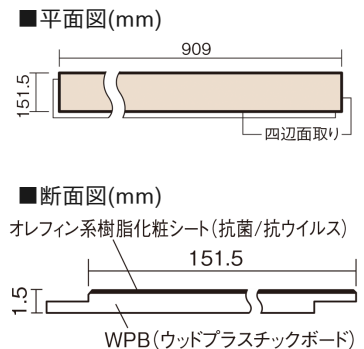

この線の長さが100mmの時、床材は原寸大で表示されています。

1.5mmリフォームフローリング USUI-TA

非耐熱

チェリー柄(シート)

XKERSCY 27,610円(税抜25,100円)/セット

■平面図(mm)

幅151.5mm 長さ909mm 総厚1.5mm

※この資料は拡大・縮小なしで印刷した場合に、ほぼ原寸になるように作成していますが、プリンタの設定などにより実寸にならない場合があります。
※掲載価格は希望小売価格です。工事費は含まれておりません。実物とは色柄が異なりますので、現物の商品サンプルなどでお確かめください。

軽くて、薄くて、しかも省施工、
上から貼るだけのかんたんリフォーム専用床材

1.5mmリフォームフローリング USUI-TA

非耐熱

チェリー柄(シート) **XKERSCY** 27,610円(税抜25,100円)/セット

サイズ	幅151.5mm 長さ909mm 総厚1.5mm
表面仕上げ	オレフィン系樹脂化粧シート(抗菌/抗ウイルス)
基材	WPB(ウッドプラスチックボード)
表面材	-
防音性能/軽量 床衝撃音遮音等級	-
梱包入数	1ケース24枚入(3.3㎡)