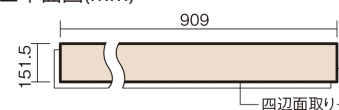

この線の長さが100mmの時、床材は原寸大で表示されています。

## 1.5mmリフォームフローリング USUI-TA 非耐熱

チェリー柄(ラステック)(シート)

XKERSCY 27,610円(税抜25,100円)/セット

■平面図(mm)

幅151.5mm 長さ909mm 総厚1.5mm

※この資料は拡大・縮小なしで印刷した場合に、ほぼ原寸になるように作成していますが、プリンタの設定などにより実寸にならない場合があります。  
※掲載価格は希望小売価格です。工事費は含まれておりません。実物とは色柄が異なりますので、現物の商品サンプルなどでお確かめください。