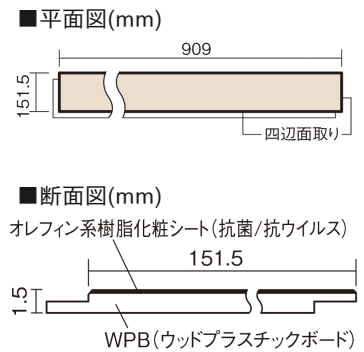

この線の長さが100mmの時、床材は原寸大で表示されています。

1.5mmリフォームフローリング USUI-TA

非耐熱

チェリー柄(シート)

XKERSCY 27,610円(税抜25,100円)/セット

■平面図(mm)

幅151.5mm 長さ909mm 総厚1.5mm

※この資料は拡大・縮小なしで印刷した場合に、ほぼ原寸になるように作成していますが、プリンタの設定などにより実寸にならない場合があります。
※掲載価格は希望小売価格です。工事費は含まれておりません。実物とは色柄が異なりますので、現物の商品サンプルなどでお確かめください。

軽くて、薄くて、しかも省施工、
上から貼るだけのかんたんリフォーム専用床材

1.5mmリフォームフローリング USUI-TA

非耐熱

チェリー柄(シート) **XKERSCY** 27,610円(税抜25,100円)/セット

| | |
|---------------------|--------------------------|
| サイズ | 幅151.5mm 長さ909mm 総厚1.5mm |
| 表面仕上げ | オレフィン系樹脂化粧シート(抗菌/抗ウイルス) |
| 基材 | WPB(ウッドプラスチックボード) |
| 表面材 | - |
| 防音性能/軽量 床衝撃音遮音等級 | - |
| 梱包入数 | 1ケース24枚入(3.3㎡) |