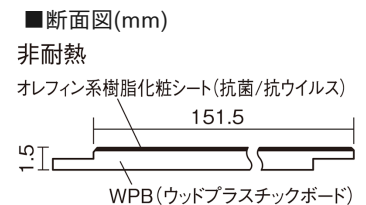

「ホルムアルデヒド発散建築材料」対象外

- ●複数の柄パターンで、ムクの風合いと深みを表現します。施工時には仮並べを行い、部屋全体の色・柄のバランスをご確認ください。
- ●同じ柄でも光の加減により、色の見え方が異なる場合があります。
- ※1 一般の木質系床材に比べ、ペットの汚れに配慮した床材となっておりますが、必ずしも汚れがつかないというわけではありません。
- ※2 非耐熱のみ、洗面所・トイレなどへの施工時にはシリコンシーリングを施してください。
- ※3 ペットの排泄物などを放置すると変色や膨れなど不具合の原因となるため、すぐに拭き取ってください。
- ※4 直貼床材に上貼り施工する場合は、車椅子対応の性能はございません。
- ※5 表面保護のためワックスもかけられますが、床材表面の塗膜性能は発揮できなくなります。
- ※6 球状及び金属製キャスターや、小径のキャスター付き家具はご使用をお避けください。へこみや傷が発生する場合があります。