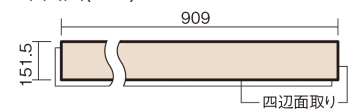

この線の長さが100mmの時、床材は原寸大で表示されています。

1.5mmリフォームフローリング USUI-TA

非耐熱

チェリー柄(シート)

XKERSCY 27,610円(税抜25,100円)/セット

■平面図(mm)

幅151.5mm 長さ909mm 総厚1.5mm

※この資料は拡大・縮小なしで印刷した場合に、ほぼ原寸になるように作成していますが、プリンタの設定などにより実寸にならない場合があります。
※掲載価格は希望小売価格です。工事費は含まれておりません。実物とは色柄が異なりますので、現物の商品サンプルなどでお確かめください。

軽くて、薄くて、しかも省施工、
上から貼るだけのかんたんリフォーム専用床材

1.5mmリフォームフローリング USUI-TA

非耐熱

チェリー柄(シート) **XKERSCY** 27,610円(税抜25,100円)/セット

| | |
|---------------------|--------------------------|
| サイズ | 幅151.5mm 長さ909mm 総厚1.5mm |
| 表面仕上げ | オレフィン系樹脂化粧シート(抗菌/抗ウイルス) |
| 基材 | WPB(ウッドプラスチックボード) |
| 表面材 | - |
| 防音性能/軽量 床衝撃音遮音等級 | - |
| 梱包入数 | 1ケース24枚入(3.3㎡) |