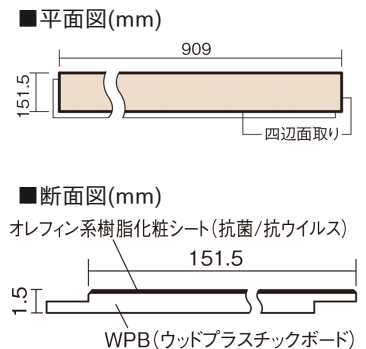

この線の長さが100mmの時、床材は原寸大で表示されています。

1.5mmリフォームフローリング USUI-TA

非耐熱

カームチェリー柄(シート)

XKERSCT 27,610円(税抜25,100円)/セット

■平面図(mm)

幅151.5mm 長さ909mm 総厚1.5mm

※この資料は拡大・縮小なしで印刷した場合に、ほぼ原寸になるように作成していますが、プリンタの設定などにより実寸にならない場合があります。
※掲載価格は希望小売価格です。工事費は含まれておりません。実物とは色柄が異なりますので、現物の商品サンプルなどでお確かめください。

軽くて、薄くて、しかも省施工、
上から貼るだけのかんたんリフォーム専用床材

1.5mmリフォームフローリング USUI-TA

非耐熱

カームチェリー柄(シート) **XKERSCT** 27,610円(税抜25,100円)/セット

サイズ	幅151.5mm 長さ909mm 総厚1.5mm
表面仕上げ	オレフィン系樹脂化粧シート(抗菌/抗ウイルス)
基材	WPB(ウッドプラスチックボード)
表面材	-
防音性能/軽量 床衝撃音遮音等級	-
梱包入数	1ケース24枚入(3.3㎡)