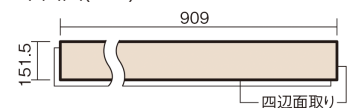

この線の長さが100mmの時、床材は原寸大で表示されています。

1.5mmリフォームフローリング USUI-TA

非耐熱

カームチェリー柄(シート)

XKERSCT 27,610円(税抜25,100円)/セット

■平面図(mm)

幅151.5mm 長さ909mm 総厚1.5mm

※この資料は拡大・縮小なしで印刷した場合に、ほぼ原寸になるように作成していますが、プリンタの設定などにより実寸にならない場合があります。
※掲載価格は希望小売価格です。工事費は含まれておりません。実物とは色柄が異なりますので、現物の商品サンプルなどでお確かめください。

軽くて、薄くて、しかも省施工、 上から貼るだけのかんたんリフォーム専用床材

1.5mmリフォームフローリング USUI-TA

非耐熱

カームチェリー柄(シート) **XKERSCT** 27,610円(税抜25,100円)/セット

サイズ	幅151.5mm 長さ909mm 総厚1.5mm
表面仕上げ	オレフィン系樹脂化粧シート(抗菌/抗ウイルス)
基材	WPB(ウッドプラスチックボード)
表面材	-
防音性能/軽量 床衝撃音遮音等級	-
梱包入数	1ケース24枚入(3.3㎡)