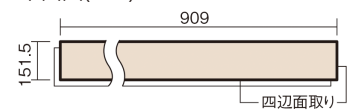

この線の長さが100mmの時、床材は原寸大で表示されています。

## 1.5mmリフォームフローリング USUI-TA

非耐熱

カームチェリー柄(シート)

**XKERSCT** 27,610円(税抜25,100円)/セット

■平面図(mm)

幅151.5mm 長さ909mm 総厚1.5mm

※この資料は拡大・縮小なしで印刷した場合に、ほぼ原寸になるように作成していますが、プリンタの設定などにより実寸にならない場合があります。  
※掲載価格は希望小売価格です。工事費は含まれておりません。実物とは色柄が異なりますので、現物の商品サンプルなどでお確かめください。