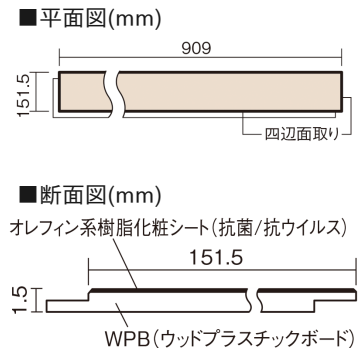

この線の長さが100mmの時、床材は原寸大で表示されています。

1.5mmリフォームフローリング USUI-TA

非耐熱

カームチェリー柄(シート)

XKERSCT 27,610円(税抜25,100円)/セット

■平面図(mm)

幅151.5mm 長さ909mm 総厚1.5mm

※この資料は拡大・縮小なしで印刷した場合に、ほぼ原寸になるように作成していますが、プリンタの設定などにより実寸にならない場合があります。
※掲載価格は希望小売価格です。工事費は含まれておりません。実物とは色柄が異なりますので、現物の商品サンプルなどでお確かめください。

軽くて、薄くて、しかも省施工、 上から貼るだけのかんたんリフォーム専用床材

1.5mmリフォームフローリング USUI-TA

非耐熱

カームチェリー柄(シート) **XKERSCT** 27,610円(税抜25,100円)/セット

サイズ	幅151.5mm 長さ909mm 総厚1.5mm
表面仕上げ	オレフィン系樹脂化粧シート(抗菌/抗ウイルス)
基材	WPB(ウッドプラスチックボード)
表面材	-
防音性能/軽量 床衝撃音遮音等級	-
梱包入数	1ケース24枚入(3.3㎡)