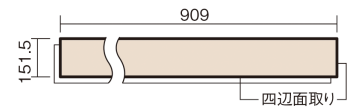

この線の長さが100mmの時、床材は原寸大で表示されています。

1.5mmリフォームフローリング USUI-TA

非耐熱

カームチェリー柄(シート)

XKERSCT 27,610円(税抜25,100円)/セット

■平面図(mm)

幅151.5mm 長さ909mm 総厚1.5mm

※この資料は拡大・縮小なしで印刷した場合に、ほぼ原寸になるように作成していますが、プリンタの設定などにより実寸にならない場合があります。
※掲載価格は希望小売価格です。工事費は含まれておりません。実物とは色柄が異なりますので、現物の商品サンプルなどでお確かめください。

軽くて、薄くて、しかも省施工、
上から貼るだけのかんたんリフォーム専用床材

1.5mmリフォームフローリング USUI-TA

非耐熱

カムチェリー柄(シート) **XKERSCT** 27,610円(税抜25,100円)/セット

サイズ	幅151.5mm 長さ909mm 総厚1.5mm
表面仕上げ	オレフィン系樹脂化粧シート(抗菌/抗ウイルス)
基材	WPB(ウッドプラスチックボード)
表面材	-
防音性能/軽量 床衝撃音遮音等級	-
梱包入数	1ケース24枚入(3.3㎡)