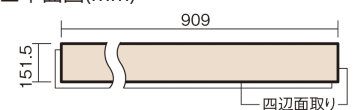

この線の長さが100mmの時、床材は原寸大で表示されています。

1.5mmリフォームフローリング USUI-TA 非耐熱

カームチェリー柄(シート)

XKERSCT 27,610円(税抜25,100円)/セット

■平面図(mm)

幅151.5mm 長さ909mm 総厚1.5mm

※この資料は拡大・縮小なしで印刷した場合に、ほぼ原寸になるように作成していますが、プリンタの設定などにより実寸にならない場合があります。
※掲載価格は希望小売価格です。工事費は含まれておりません。実物とは色柄が異なりますので、現物の商品サンプルなどでお確かめください。

軽くて、薄くて、しかも省施工、 上から貼るだけのかんたんリフォーム専用床材

1.5mmリフォームフローリング USUI-TA 非耐熱

カームチェリー柄(シート) **XKERSCT** 27,610円(税抜25,100円)/セット

サイズ	幅151.5mm 長さ909mm 総厚1.5mm
表面仕上げ	オレフィン系樹脂化粧シート(抗菌/抗ウイルス)
基材	WPB(ウッドプラスチックボード)
表面材	-
防音性能/軽量 床衝撃音遮音等級	-
梱包入数	1ケース24枚入(3.3㎡)