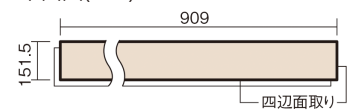

この線の長さが100mmの時、床材は原寸大で表示されています。

1.5mmリフォームフローリング USUI-TA

非耐熱

カームチェリー柄(シート)

XKERSCT 27,610円(税抜25,100円)/セット

■平面図(mm)

幅151.5mm 長さ909mm 総厚1.5mm

※この資料は拡大・縮小なしで印刷した場合に、ほぼ原寸になるように作成していますが、プリンタの設定などにより実寸にならない場合があります。
※掲載価格は希望小売価格です。工事費は含まれておりません。実物とは色柄が異なりますので、現物の商品サンプルなどでお確かめください。

軽くて、薄くて、しかも省施工、
上から貼るだけのかんたんリフォーム専用床材

1.5mmリフォームフローリング USUI-TA

非耐熱

カームチェリー柄(シート) **XKERSCT** 27,610円(税抜25,100円)/セット

サイズ	幅151.5mm 長さ909mm 総厚1.5mm
表面仕上げ	オレフィン系樹脂化粧シート(抗菌/抗ウイルス)
基材	WPB(ウッドプラスチックボード)
表面材	-
防音性能/軽量 床衝撃音遮音等級	-
梱包入数	1ケース24枚入(3.3㎡)