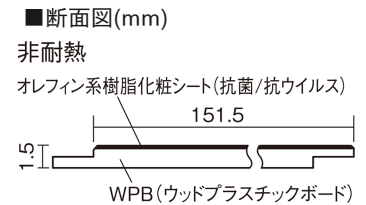

この線の長さが100mmの時、床材は原寸大で表示されています。

1.5mmリフォームフローリング USUI-TA 非耐熱

カームチェリー柄(シート)

XKERSCT 27,610円(税抜25,100円)/セット

■平面図(mm)

幅151.5mm 長さ909mm 総厚1.5mm

※この資料は拡大・縮小なしで印刷した場合に、ほぼ原寸になるように作成していますが、プリンタの設定などにより実寸にならない場合があります。
※掲載価格は希望小売価格です。工事費は含まれておりません。実物とは色柄が異なりますので、現物の商品サンプルなどでお確かめください。

軽くて、薄くて、しかも省施工、 上から貼るだけのかんたんリフォーム専用床材

1.5mmリフォームフローリング USUI-TA 非耐熱

カームチェリー柄(シート) **XKERSCT** 27,610円(税抜25,100円)/セット

サイズ	幅151.5mm 長さ909mm 総厚1.5mm
表面仕上げ	オレフィン系樹脂化粧シート(抗菌/抗ウイルス)
基材	WPB(ウッドプラスチックボード)
表面材	-
防音性能/軽量 床衝撃音遮音等級	-
梱包入数	1ケース24枚入(3.3㎡)