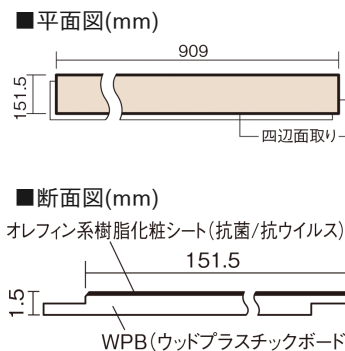

この線の長さが100mmの時、床材は原寸大で表示されています。

## 1.5mmリフォームフローリング USUI-TA

非耐熱

カームチェリー柄(シート)

**XKERSCT** 27,610円(税抜25,100円)/セット

■平面図(mm)

幅151.5mm 長さ909mm 総厚1.5mm

※この資料は拡大・縮小なしで印刷した場合に、ほぼ原寸になるように作成していますが、プリンタの設定などにより実寸にならない場合があります。  
※掲載価格は希望小売価格です。工事費は含まれておりません。実物とは色柄が異なりますので、現物の商品サンプルなどでお確かめください。

## 1.5mmリフォームフローリング USUI-TA

非耐熱

カームチェリー柄(シート) **XKERSCT** 27,610円(税抜25,100円)/セット

サイズ	幅151.5mm 長さ909mm 総厚1.5mm
表面仕上げ	オレフィン系樹脂化粧シート(抗菌/抗ウイルス)
基材	WPB(ウッドプラスチックボード)
表面材	-
防音性能/軽量 床衝撃音遮音等級	-
梱包入数	1ケース24枚入(3.3㎡)