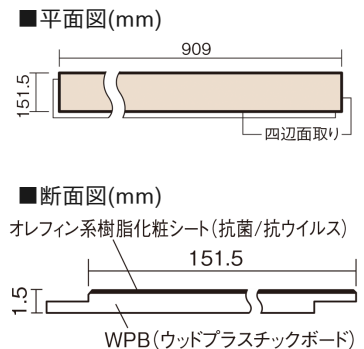

この線の長さが100mmの時、床材は原寸大で表示されています。

1.5mmリフォームフローリング USUI-TA

非耐熱

カームチェリー柄(シート)

XKERSCT 27,610円(税抜25,100円)/セット

■平面図(mm)

幅151.5mm 長さ909mm 総厚1.5mm

※この資料は拡大・縮小なしで印刷した場合に、ほぼ原寸になるように作成していますが、プリンタの設定などにより実寸にならない場合があります。
※掲載価格は希望小売価格です。工事費は含まれておりません。実物とは色柄が異なりますので、現物の商品サンプルなどでお確かめください。

軽くて、薄くて、しかも省施工、
上から貼るだけのかんたんリフォーム専用床材

1.5mmリフォームフローリング USUI-TA

非耐熱

カムチェリー柄(シート) **XKERSCT** 27,610円(税抜25,100円)/セット

サイズ	幅151.5mm 長さ909mm 総厚1.5mm
表面仕上げ	オレフィン系樹脂化粧シート(抗菌/抗ウイルス)
基材	WPB(ウッドプラスチックボード)
表面材	-
防音性能/軽量 床衝撃音遮音等級	-
梱包入数	1ケース24枚入(3.3㎡)