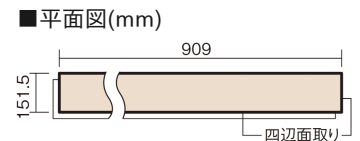

この線の長さが100mmの時、床材は原寸大で表示されています。

1.5mmリフォームフローリング USUI-TA 非耐熱

カームチェリー柄(シート)

XKERSCT 27,610円(税抜25,100円)/セット

■平面図(mm)

幅151.5mm 長さ909mm 総厚1.5mm

※この資料は拡大・縮小なしで印刷した場合に、ほぼ原寸になるように作成していますが、プリンタの設定などにより実寸にならない場合があります。
※掲載価格は希望小売価格です。工事費は含まれておりません。実物とは色柄が異なりますので、現物の商品サンプルなどでお確かめください。

軽くて、薄くて、しかも省施工、 上から貼るだけのかんたんリフォーム専用床材

1.5mmリフォームフローリング USUI-TA 非耐熱

カームチェリー柄(シート) **XKERSCT** 27,610円(税抜25,100円)/セット

サイズ	幅151.5mm 長さ909mm 総厚1.5mm
表面仕上げ	オレフィン系樹脂化粧シート(抗菌/抗ウイルス)
基材	WPB(ウッドプラスチックボード)
表面材	-
防音性能/軽量 床衝撃音遮音等級	-
梱包入数	1ケース24枚入(3.3㎡)