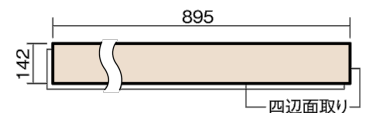

ベリティスの建具とコーディネートしやすい色柄を揃えた防音床材。

ベリティスフローアー ダブルコート 直貼タイプ°45耐熱

木目柄

ホワイトオーク柄(シート) **VKNSH45WY** **46,970円** (税抜42,700円)/ケース(3.05㎡)

サイズ	幅142mm 長さ895mm 総厚13mm
表面仕上げ	ダブルコート
基材	エコ配慮複合合板+特殊クッション材
表面材	特殊化粧シート
防音性能/軽量 床衝撃音遮音等級	LL-45/△LL(Ⅰ)-4
梱包入数	1ケース24枚入(3.05㎡)

■ 平面図(mm)

F☆☆☆☆ 4VOC基準適合(木質建材)

1. ●複数の柄パターンで、ムクの風合いと深みを表現します。施工時には仮並べを行い、部屋全体の色・柄のバランスをご確認ください。
   - ●「エコ配慮」とは、木質系の再生資源及びパナソニック独自基準に基づく、再生可能な森林から産出された木材(森林認証材、植林材、国産材など)を使用していることを表しています。
   - ●「複合合板」とは、複数の板を接着剤で貼り合わせたり、表面の傷や凹みに配慮した材料などを複合させた基材のことを表しています。
2. ※1 表面保護のためワックスもかけられますが、床材表面の塗膜性能は発揮できなくなります。
   ※旧仕様のベリティスフローアーS 直貼タイプ45/直貼タイプ45耐熱とは貼り合わせできません。