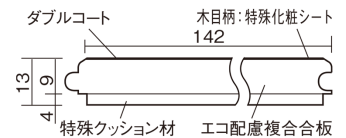

## ベリティスフローアー ダブルコート 直貼タイプ<sup>°</sup>45耐熱

木目柄

ホワイトオーク柄(シート) **VKNSH45WY** **46,970円** (税抜42,700円)/ケース(3.05㎡)

サイズ	幅142mm 長さ895mm 総厚13mm
表面仕上げ	ダブルコート
基材	エコ配慮複合合板+特殊クッション材
表面材	特殊化粧シート
防音性能/軽量 床衝撃音遮音等級	LL-45/△LL(Ⅰ)-4
梱包入数	1ケース24枚入(3.05㎡)

■ 平面図(mm)

■ 断面図(mm)