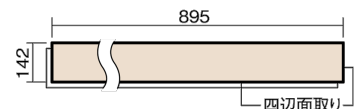

この線の長さが100mmの時、床材は原寸大で表示されています。

ベリティスフローアー ダブルコート 直貼タイプ45耐熱

木目柄
ホワイトオーク柄(シート)

VKNSH45WY 46,970円(税抜42,700円)/ケース(3.05㎡)

■平面図(mm)

幅142mm 長さ895mm 総厚13mm

※この資料は拡大・縮小なしで印刷した場合に、ほぼ原寸になるように作成していますが、プリンタの設定などにより実寸にならない場合があります。
※掲載価格は希望小売価格です。工事費は含まれておりません。実物とは色柄が異なりますので、現物の商品サンプルなどでお確かめください。

ベリティスの建具とコーディネートしやすい色柄を揃えた防音床材。

ベリティスフローアー ダブルコート 直貼タイプ[°]45耐熱

木目柄

ホワイトオーク柄(シート) **VKNSH45WY** **46,970円** (税抜42,700円)/ケース(3.05㎡)

サイズ	幅142mm 長さ895mm 総厚13mm
表面仕上げ	ダブルコート
基材	エコ配慮複合合板+特殊クッション材
表面材	特殊化粧シート
防音性能/軽量 床衝撃音遮音等級	LL-45/△LL(Ⅰ)-4
梱包入数	1ケース24枚入(3.05㎡)