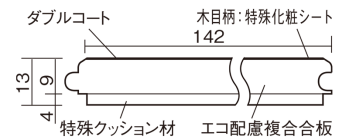

この線の長さが100mmの時、床材は原寸大で表示されています。

ベリティスフローアー ダブルコート 直貼タイプ45耐熱

木目柄
ホワイトオーク柄(シート)

VKNSH45WY 46,970円(税抜42,700円)/ケース(3.05㎡)

■平面図(mm)

幅142mm 長さ895mm 総厚13mm

※この資料は拡大・縮小なしで印刷した場合に、ほぼ原寸になるように作成していますが、プリンタの設定などにより実寸にならない場合があります。
※掲載価格は希望小売価格です。工事費は含まれておりません。実物とは色柄が異なりますので、現物の商品サンプルなどでお確かめください。

ベリティスの建具とコーディネートしやすい色柄を揃えた防音床材。

ベリティスフローアー ダブルコート 直貼タイプ[°]45耐熱

木目柄

ホワイトオーク柄(シート) **VKNSH45WY** **46,970円** (税抜42,700円)/ケース(3.05㎡)

サイズ	幅142mm 長さ895mm 総厚13mm
表面仕上げ	ダブルコート
基材	エコ配慮複合合板+特殊クッション材
表面材	特殊化粧シート
防音性能/軽量 床衝撃音遮音等級	LL-45/△LL(Ⅰ)-4
梱包入数	1ケース24枚入(3.05㎡)

■ 平面図(mm)

■ 断面図(mm)

F☆☆☆☆ 4VOC基準適合(木質建材)

- 複数の柄パターンで、ムクの風合いと深みを表現します。施工時には仮並べを行い、部屋全体の色・柄のバランスをご確認ください。
 - 「エコ配慮」とは、木質系の再生資源及びパナソニック独自基準に基づく、再生可能な森林から産出された木材(森林認証材、植林材、国産材など)を使用していることを表しています。
 - 「複合合板」とは、複数の板を接着剤で貼り合わせたり、表面の傷や凹みに配慮した材料などを複合させた基材のことを表しています。
- ※1 表面保護のためワックスもかけられますが、床材表面の塗膜性能は発揮できなくなります。
 ※旧仕様のベリティスフローアーS 直貼タイプ45/直貼タイプ45耐熱とは貼り合わせできません。