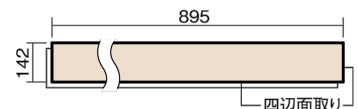

この線の長さが100mmの時、床材は原寸大で表示されています。

## ベリティスフローアー ダブルコート 直貼タイプ45耐熱

木目柄  
ホワイトオーク柄(シート)

VKNSH45WY 46,970円(税抜42,700円)/ケース(3.05㎡)

■平面図(mm)

幅142mm 長さ895mm 総厚13mm

※この資料は拡大・縮小なしで印刷した場合に、ほぼ原寸になるように作成していますが、プリンタの設定などにより実寸にならない場合があります。  
※掲載価格は希望小売価格です。工事費は含まれておりません。実物とは色柄が異なりますので、現物の商品サンプルなどでお確かめください。

## ベリティスフローアー ダブルコート 直貼タイプ<sup>°</sup>45耐熱

木目柄

ホワイトオーク柄(シート) **VKNSH45WY** **46,970円** (税抜42,700円)/ケース(3.05㎡)

サイズ	幅142mm 長さ895mm 総厚13mm
表面仕上げ	ダブルコート
基材	エコ配慮複合合板+特殊クッション材
表面材	特殊化粧シート
防音性能/軽量 床衝撃音遮音等級	LL-45/△LL(Ⅰ)-4
梱包入数	1ケース24枚入(3.05㎡)