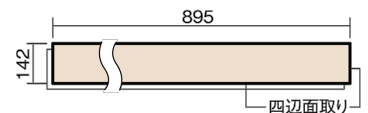

この線の長さが100mmの時、床材は原寸大で表示されています。

ベリティスフローアー ダブルコート 直貼タイプ45耐熱

木目柄
ホワイトオーク柄(シート)

VKNSH45WY 46,970円(税抜42,700円)/ケース(3.05㎡)

■平面図(mm)

幅142mm 長さ895mm 総厚13mm

※この資料は拡大・縮小なしで印刷した場合に、ほぼ原寸になるように作成していますが、プリンタの設定などにより実寸にならない場合があります。
※掲載価格は希望小売価格です。工事費は含まれておりません。実物とは色柄が異なりますので、現物の商品サンプルなどでお確かめください。

ベリティスの建具とコーディネートしやすい色柄を揃えた防音床材。

ベリティスフローアー ダブルコート 直貼タイプ[°]45耐熱

木目柄

ホワイトオーク柄(シート) **VKNSH45WY** **46,970円** (税抜42,700円)/ケース(3.05㎡)

サイズ	幅142mm 長さ895mm 総厚13mm
表面仕上げ	ダブルコート
基材	エコ配慮複合合板+特殊クッション材
表面材	特殊化粧シート
防音性能/軽量 床衝撃音遮音等級	LL-45/△LL(Ⅰ)-4
梱包入数	1ケース24枚入(3.05㎡)

■ 平面図(mm)

■ 断面図(mm)

F☆☆☆☆ 4VOC基準適合(木質建材)

- 複数の柄パターンで、ムクの風合いと深みを表現します。施工時には仮並べを行い、部屋全体の色・柄のバランスをご確認ください。
 - 「エコ配慮」とは、木質系の再生資源及びパナソニック独自基準に基づく、再生可能な森林から産出された木材(森林認証材、植林材、国産材など)を使用していることを表しています。
 - 「複合合板」とは、複数の板を接着剤で貼り合わせたり、表面の傷や凹みに配慮した材料などを複合させた基材のことを表しています。
- ※1 表面保護のためワックスもかけられますが、床材表面の塗膜性能は発揮できなくなります。
 ※旧仕様のベリティスフローアーS 直貼タイプ45/直貼タイプ45耐熱とは貼り合わせできません。