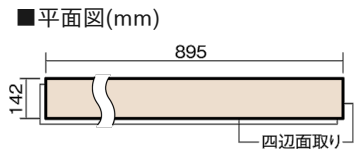

この線の長さが100mmの時、床材は原寸大で表示されています。

ベリティスフローアー ダブルコート 直貼タイプ45耐熱

石目柄
ホワイトオニックス柄(シート)

VKNSH45VY **46,970**円(税抜42,700円)/ケース(3.05㎡)

■平面図(mm)

幅142mm 長さ895mm 総厚13mm

※この資料は拡大・縮小なしで印刷した場合に、ほぼ原寸になるように作成していますが、プリンタの設定などにより実寸にならない場合があります。
※掲載価格は希望小売価格です。工事費は含まれておりません。実物とは色柄が異なりますので、現物の商品サンプルなどでお確かめください。

ベリティスの建具とコーディネートしやすい色柄を揃えた防音床材。

ベリティスフローアー ダブルコート 直貼タイプ[°]45耐熱

石目柄

ホワイトオニックス柄(シート) **VKNSH45VY** **46,970**円(税抜42,700円)/ケース(3.05㎡)

サイズ	幅142mm 長さ895mm 総厚13mm
表面仕上げ	ダブルコート
基材	エコ配慮複合合板+特殊クッション材
表面材	オレフィン系樹脂化粧シート
防音性能/軽量 床衝撃音遮音等級	LL-45/△LL(Ⅰ)-4
梱包入数	1ケース24枚入(3.05㎡)