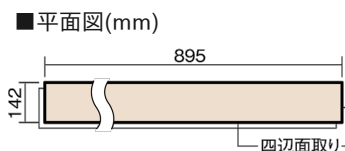

この線の長さが100mmの時、床材は原寸大で表示されています。

## ベリティスフローアー ダブルコート 直貼タイプ45耐熱

石目柄  
ホワイトオニックス柄(シート)

VKNSH45VY **46,970**円(税抜42,700円)/ケース(3.05㎡)

■平面図(mm)

幅142mm 長さ895mm 総厚13mm

ベリティスの建具とコーディネートしやすい色柄を揃えた防音床材。

## ベリティスフローアー ダブルコート 直貼タイプ<sup>°</sup>45耐熱

石目柄

ホワイトオニックス柄(シート) **VKNSH45VY** **46,970**円(税抜42,700円)/ケース(3.05㎡)

サイズ	幅142mm 長さ895mm 総厚13mm
表面仕上げ	ダブルコート
基材	エコ配慮複合合板+特殊クッション材
表面材	オレフィン系樹脂化粧シート
防音性能/軽量 床衝撃音遮音等級	LL-45/△LL(Ⅰ)-4
梱包入数	1ケース24枚入(3.05㎡)