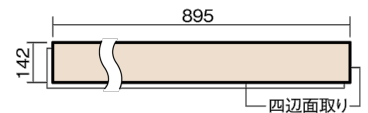

ベリティスの建具とコーディネートしやすい色柄を揃えた防音床材。

ベリティスフローアー ダブルコート 直貼タイプ°45耐熱

石目柄

ホワイトオニックス柄(シート) **VKNSH45VY** **46,970円** (税抜42,700円)/ケース(3.05㎡)

サイズ	幅142mm 長さ895mm 総厚13mm
表面仕上げ	ダブルコート
基材	エコ配慮複合合板+特殊クッション材
表面材	オレフィン系樹脂化粧シート
防音性能/軽量 床衝撃音遮音等級	LL-45/△LL(Ⅰ)-4
梱包入数	1ケース24枚入(3.05㎡)

■平面図(mm)

F☆☆☆☆ 4VOC基準適合(床材)

●「エコ配慮」とは、木質系の再生資源及びパナソニック独自基準に基づく、再生可能な森林から産出された木材(森林認証材、植林材、国産材など)を使用していることを表しています。

●「複合合板」とは、複数の板を接着剤で貼り合わせたり、表面の傷やへこみに配慮した材料などを複合させた基材のことを表しています。

※1 表面保護のためワックスもかけられますが、床材表面の塗膜性能は発揮できなくなります。