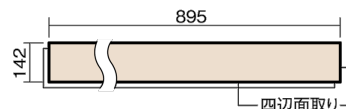

この線の長さが100mmの時、床材は原寸大で表示されています。

## ベリティスフローアー ダブルコート 直貼タイプ45耐熱

石目柄  
ホワイトオニックス柄(シート)

VKNSH45VY **46,970**円(税抜42,700円)/ケース(3.05㎡)

■平面図(mm)

幅142mm 長さ895mm 総厚13mm

ベリティスの建具とコーディネートしやすい色柄を揃えた防音床材。

## ベリティスフローアー ダブルコート 直貼タイプ<sup>°</sup>45耐熱

石目柄

ホワイトオニックス柄(シート) **VKNSH45VY** **46,970**円(税抜42,700円)/ケース(3.05㎡)

サイズ	幅142mm 長さ895mm 総厚13mm
表面仕上げ	ダブルコート
基材	エコ配慮複合合板+特殊クッション材
表面材	オレフィン系樹脂化粧シート
防音性能/軽量 床衝撃音遮音等級	LL-45/△LL(Ⅰ)-4
梱包入数	1ケース24枚入(3.05㎡)