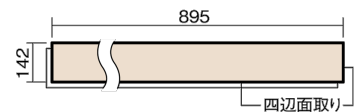

この線の長さが100mmの時、床材は原寸大で表示されています。

ベリティスフローアー ダブルコート 直貼タイプ45耐熱

石目柄
ホワイトオニックス柄(シート)

VKNSH45VY **46,970**円(税抜42,700円)/ケース(3.05㎡)

■平面図(mm)

幅142mm 長さ895mm 総厚13mm

※この資料は拡大・縮小なしで印刷した場合に、ほぼ原寸になるように作成していますが、プリンタの設定などにより実寸にならない場合があります。
※掲載価格は希望小売価格です。工事費は含まれておりません。実物とは色柄が異なりますので、現物の商品サンプルなどでお確かめください。

ベリティスの建具とコーディネートしやすい色柄を揃えた防音床材。

ベリティスフローアー ダブルコート 直貼タイプ[°]45耐熱

石目柄

ホワイトオニックス柄(シート) **VKNSH45VY** **46,970**円(税抜42,700円)/ケース(3.05㎡)

サイズ	幅142mm 長さ895mm 総厚13mm
表面仕上げ	ダブルコート
基材	エコ配慮複合合板+特殊クッション材
表面材	オレフィン系樹脂化粧シート
防音性能/軽量 床衝撃音遮音等級	LL-45/△LL(Ⅰ)-4
梱包入数	1ケース24枚入(3.05㎡)