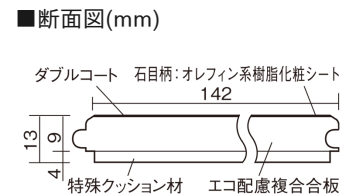

この線の長さが100mmの時、床材は原寸大で表示されています。

ベリティスフローアー ダブルコート 直貼タイプ45耐熱

石目柄
ホワイトオニックス柄(シート)

VKNSH45VY **46,970**円(税抜42,700円)/ケース(3.05㎡)

■平面図(mm)

幅142mm 長さ895mm 総厚13mm

※この資料は拡大・縮小なしで印刷した場合に、ほぼ原寸になるように作成していますが、プリンタの設定などにより実寸にならない場合があります。
※掲載価格は希望小売価格です。工事費は含まれておりません。実物とは色柄が異なりますので、現物の商品サンプルなどでお確かめください。

ベリティスの建具とコーディネートしやすい色柄を揃えた防音床材。

ベリティスフローアー ダブルコート 直貼タイプ[°]45耐熱

石目柄

ホワイトオニックス柄(シート) **VKNSH45VY** **46,970**円(税抜42,700円)/ケース(3.05㎡)

サイズ	幅142mm 長さ895mm 総厚13mm
表面仕上げ	ダブルコート
基材	エコ配慮複合合板+特殊クッション材
表面材	オレフィン系樹脂化粧シート
防音性能/軽量 床衝撃音遮音等級	LL-45/△LL(Ⅰ)-4
梱包入数	1ケース24枚入(3.05㎡)