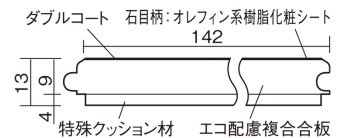

## ベリティスフローアー ダブルコート 直貼タイプ<sup>°</sup>45耐熱

石目柄

ホワイトオニックス柄(シート) **VKNSH45VY** **46,970円** (税抜42,700円)/ケース(3.05㎡)

サイズ	幅142mm 長さ895mm 総厚13mm
表面仕上げ	ダブルコート
基材	エコ配慮複合合板+特殊クッション材
表面材	オレフィン系樹脂化粧シート
防音性能/軽量 床衝撃音遮音等級	LL-45/△LL(Ⅰ)-4
梱包入数	1ケース24枚入(3.05㎡)

■平面図(mm)

■断面図(mm)