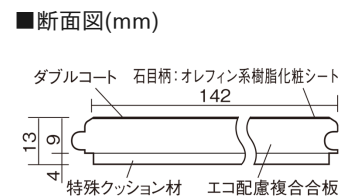

この線の長さが100mmの時、床材は原寸大で表示されています。

## ベリティスフローアー ダブルコート 直貼タイプ45耐熱

石目柄  
ホワイトオニックス柄(シート)

VKNSH45VY **46,970**円(税抜42,700円)/ケース(3.05㎡)

■平面図(mm)

幅142mm 長さ895mm 総厚13mm

ベリティスの建具とコーディネートしやすい色柄を揃えた防音床材。

## ベリティスフローアー ダブルコート 直貼タイプ<sup>°</sup>45耐熱

石目柄

ホワイトオニックス柄(シート) **VKNSH45VY** **46,970**円(税抜42,700円)/ケース(3.05㎡)

サイズ	幅142mm 長さ895mm 総厚13mm
表面仕上げ	ダブルコート
基材	エコ配慮複合合板+特殊クッション材
表面材	オレフィン系樹脂化粧シート
防音性能/軽量 床衝撃音遮音等級	LL-45/△LL(Ⅰ)-4
梱包入数	1ケース24枚入(3.05㎡)