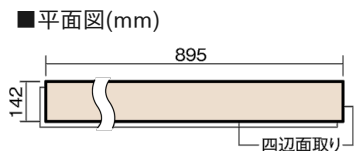

## ベリティスフローアー ダブルコート 直貼タイプ45耐熱

木目柄  
ウォールナット柄(シート)

VKNSH45TY 46,970円(税抜42,700円)/ケース(3.05㎡)

■平面図(mm)

幅142mm 長さ895mm 総厚13mm

※この資料は拡大・縮小なしで印刷した場合に、ほぼ原寸になるように作成していますが、プリンタの設定などにより実寸にならない場合があります。  
※掲載価格は希望小売価格です。工事費は含まれておりません。実物とは色柄が異なりますので、現物の商品サンプルなどでお確かめください。

## ベリティスフローアー ダブルコート 直貼タイプ<sup>°</sup>45耐熱

木目柄

ウォールナット柄(シート) **VKNSH45TY** **46,970円**(税抜42,700円)/ケース(3.05㎡)

サイズ	幅142mm 長さ895mm 総厚13mm
表面仕上げ	ダブルコート
基材	エコ配慮複合合板+特殊クッション材
表面材	特殊化粧シート
防音性能/軽量 床衝撃音遮音等級	LL-45/△LL(Ⅰ)-4
梱包入数	1ケース24枚入(3.05㎡)