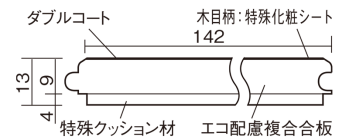

## ベリティスフローアー ダブルコート 直貼タイプ<sup>°</sup>45耐熱

木目柄

ウォールナット柄(シート) **VKNSH45TY** **46,970円**(税抜42,700円)/ケース(3.05㎡)

サイズ	幅142mm 長さ895mm 総厚13mm
表面仕上げ	ダブルコート
基材	エコ配慮複合合板+特殊クッション材
表面材	特殊化粧シート
防音性能/軽量 床衝撃音遮音等級	LL-45/△LL(Ⅰ)-4
梱包入数	1ケース24枚入(3.05㎡)

■ 平面図(mm)

■ 断面図(mm)