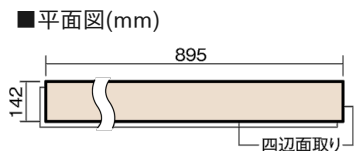

F☆☆☆☆ 4VOC基準適合(木質建材)

1. ●複数の柄パターンで、ムクの風合いと深みを表現します。施工時には仮並べを行い、部屋全体の色・柄のバランスをご確認ください。
   - ●「エコ配慮」とは、木質系の再生資源及びパナソニック独自基準に基づく、再生可能な森林から産出された木材(森林認証材、植林材、国産材など)を使用していることを表しています。
   - ●「複合合板」とは、複数の板を接着剤で貼り合わせたり、表面の傷や凹みに配慮した材料などを複合させた基材のことを表しています。
2. ※1 表面保護のためワックスもかけられますが、床材表面の塗膜性能は発揮できなくなります。
   ※旧仕様のベリティスフローアーS 直貼タイプ45/直貼タイプ45耐熱とは貼り合わせできません。