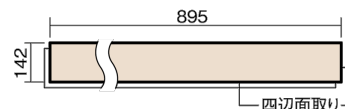

この線の長さが100mmの時、床材は原寸大で表示されています。

## ベリティスフローアー ダブルコート 直貼タイプ45耐熱

木目柄  
ウォールナット柄(シート)

VKNSH45TY 46,970円(税抜42,700円)/ケース(3.05㎡)

■平面図(mm)

幅142mm 長さ895mm 総厚13mm

※この資料は拡大・縮小なしで印刷した場合に、ほぼ原寸になるように作成していますが、プリンタの設定などにより実寸にならない場合があります。  
※掲載価格は希望小売価格です。工事費は含まれておりません。実物とは色柄が異なりますので、現物の商品サンプルなどでお確かめください。

## ベリティスフローアー ダブルコート 直貼タイプ<sup>°</sup>45耐熱

木目柄

ウォールナット柄(シート) **VKNSH45TY** **46,970円**(税抜42,700円)/ケース(3.05㎡)

サイズ	幅142mm 長さ895mm 総厚13mm
表面仕上げ	ダブルコート
基材	エコ配慮複合合板+特殊クッション材
表面材	特殊化粧シート
防音性能/軽量 床衝撃音遮音等級	LL-45/△LL(Ⅰ)-4
梱包入数	1ケース24枚入(3.05㎡)