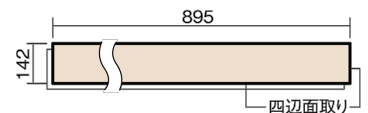

ベリティスの建具とコーディネートしやすい色柄を揃えた防音床材。

ベリティスフローアー ダブルコート 直貼タイプ°45耐熱

木目柄

ウォールナット柄(シート) **VKNSH45TY** **46,970円**(税抜42,700円)/ケース(3.05㎡)

サイズ	幅142mm 長さ895mm 総厚13mm
表面仕上げ	ダブルコート
基材	エコ配慮複合合板+特殊クッション材
表面材	特殊化粧シート
防音性能/軽量 床衝撃音遮音等級	LL-45/△LL(Ⅰ)-4
梱包入数	1ケース24枚入(3.05㎡)

■ 平面図(mm)

F☆☆☆☆ 4VOC基準適合(木質建材)

1. ●複数の柄パターンで、ムクの風合いと深みを表現します。施工時には仮並べを行い、部屋全体の色・柄のバランスをご確認ください。
   - ●「エコ配慮」とは、木質系の再生資源及びパナソニック独自基準に基づく、再生可能な森林から産出された木材(森林認証材、植林材、国産材など)を使用していることを表しています。
   - ●「複合合板」とは、複数の板を接着剤で貼り合わせたり、表面の傷や凹みに配慮した材料などを複合させた基材のことを表しています。
2. ※1 表面保護のためワックスもかけられますが、床材表面の塗膜性能は発揮できなくなります。
   ※旧仕様のベリティスフローアーS 直貼タイプ45/直貼タイプ45耐熱とは貼り合わせできません。