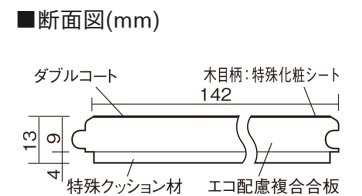

## ベリティスフローアー ダブルコート 直貼タイプ45耐熱

木目柄  
ウォールナット柄(シート)

VKNSH45TY 46,970円(税抜42,700円)/ケース(3.05㎡)

■平面図(mm)

幅142mm 長さ895mm 総厚13mm

※この資料は拡大・縮小なしで印刷した場合に、ほぼ原寸になるように作成していますが、プリンタの設定などにより実寸にならない場合があります。  
※掲載価格は希望小売価格です。工事費は含まれておりません。実物とは色柄が異なりますので、現物の商品サンプルなどでお確かめください。

## ベリティスフローアー ダブルコート 直貼タイプ<sup>°</sup>45耐熱

木目柄

ウォールナット柄(シート) **VKNSH45TY** **46,970円**(税抜42,700円)/ケース(3.05㎡)

サイズ	幅142mm 長さ895mm 総厚13mm
表面仕上げ	ダブルコート
基材	エコ配慮複合合板+特殊クッション材
表面材	特殊化粧シート
防音性能/軽量 床衝撃音遮音等級	LL-45/△LL(Ⅰ)-4
梱包入数	1ケース24枚入(3.05㎡)