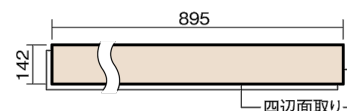

この線の長さが100mmの時、床材は原寸大で表示されています。

## ベリティスフローアー ダブルコート 直貼タイプ45耐熱

木目柄  
ウォールナット柄(シート)

VKNSH45TY 46,970円(税抜42,700円)/ケース(3.05㎡)

■平面図(mm)

幅142mm 長さ895mm 総厚13mm

ベリティスの建具とコーディネートしやすい色柄を揃えた防音床材。

## ベリティスフローアー ダブルコート 直貼タイプ<sup>°</sup>45耐熱

木目柄

ウォールナット柄(シート) **VKNSH45TY** **46,970円**(税抜42,700円)/ケース(3.05㎡)

サイズ	幅142mm 長さ895mm 総厚13mm
表面仕上げ	ダブルコート
基材	エコ配慮複合合板+特殊クッション材
表面材	特殊化粧シート
防音性能/軽量 床衝撃音遮音等級	LL-45/△LL(Ⅰ)-4
梱包入数	1ケース24枚入(3.05㎡)