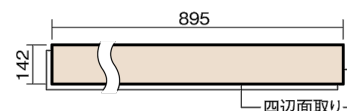

この線の長さが100mmの時、床材は原寸大で表示されています。

ベリティスフローアー ダブルコート 直貼タイプ45耐熱

木目柄
ウォールナット柄(シート)

VKNSH45TY 46,970円(税抜42,700円)/ケース(3.05㎡)

■平面図(mm)

幅142mm 長さ895mm 総厚13mm

ベリティスの建具とコーディネートしやすい色柄を揃えた防音床材。

ベリティスフローアー ダブルコート 直貼タイプ[°]45耐熱

木目柄

ウォールナット柄(シート) **VKNSH45TY** **46,970円**(税抜42,700円)/ケース(3.05㎡)

| | |
|---------------------|-----------------------|
| サイズ | 幅142mm 長さ895mm 総厚13mm |
| 表面仕上げ | ダブルコート |
| 基材 | エコ配慮複合合板+特殊クッション材 |
| 表面材 | 特殊化粧シート |
| 防音性能/軽量 床衝撃音遮音等級 | LL-45/△LL(Ⅰ)-4 |
| 梱包入数 | 1ケース24枚入(3.05㎡) |