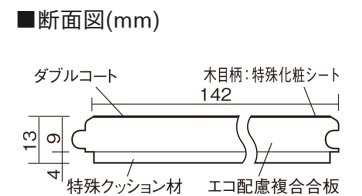

F☆☆☆☆ 4VOC基準適合(木質建材)

1. ●複数の柄パターンで、ムクの風合いと深みを表現します。施工時には仮並べを行い、部屋全体の色・柄のバランスをご確認ください。
   - ●「エコ配慮」とは、木質系の再生資源及びパナソニック独自基準に基づく、再生可能な森林から産出された木材(森林認証材、植林材、国産材など)を使用していることを表しています。
   - ●「複合合板」とは、複数の板を接着剤で貼り合わせたり、表面の傷や凹みに配慮した材料などを複合させた基材のことを表しています。
2. ※1 表面保護のためワックスもかけられますが、床材表面の塗膜性能は発揮できなくなります。
   ※旧仕様のベリティスフローアーS 直貼タイプ45/直貼タイプ45耐熱とは貼り合わせできません。