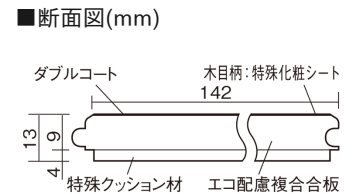

この線の長さが100mmの時、床材は原寸大で表示されています。

ベリティスフローアー ダブルコート 直貼タイプ45耐熱

木目柄
エイジドチェスナット柄(シート)

VKNSH45MT 46,970円(税抜42,700円)/ケース(3.05㎡)

■平面図(mm)

幅142mm 長さ895mm 総厚13mm

※この資料は拡大・縮小なしで印刷した場合に、ほぼ原寸になるように作成していますが、プリンタの設定などにより実寸にならない場合があります。
※掲載価格は希望小売価格です。工事費は含まれておりません。実物とは色柄が異なりますので、現物の商品サンプルなどでお確かめください。

ベリティスの建具とコーディネートしやすい色柄を揃えた防音床材。

ベリティスフローアー ダブルコート 直貼タイプ[°]45耐熱

木目柄

エイジドチェスナット柄(シート) **VKNSH45MT** **46,970円**(税抜42,700円)/ケース(3.05㎡)

サイズ	幅142mm 長さ895mm 総厚13mm
表面仕上げ	ダブルコート
基材	エコ配慮複合合板+特殊クッション材
表面材	特殊化粧シート
防音性能/軽量 床衝撃音遮音等級	LL-45/△LL(Ⅰ)-4
梱包入数	1ケース24枚入(3.05㎡)