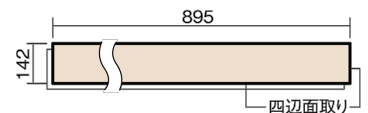

この線の長さが100mmの時、床材は原寸大で表示されています。

ベリティスフローアー ダブルコート 直貼タイプ45耐熱

木目柄
エイジドチェスナット柄(シート)

VKNSH45MT 46,970円(税抜42,700円)/ケース(3.05㎡)

■平面図(mm)

幅142mm 長さ895mm 総厚13mm

※この資料は拡大・縮小なしで印刷した場合に、ほぼ原寸になるように作成していますが、プリンタの設定などにより実寸にならない場合があります。
※掲載価格は希望小売価格です。工事費は含まれておりません。実物とは色柄が異なりますので、現物の商品サンプルなどでお確かめください。

ベリティスの建具とコーディネートしやすい色柄を揃えた防音床材。

ベリティスフローアー ダブルコート 直貼タイプ[°]45耐熱

木目柄

エイジドチェスナット柄(シート) **VKNSH45MT** **46,970円**(税抜42,700円)/ケース(3.05㎡)

サイズ	幅142mm 長さ895mm 総厚13mm
表面仕上げ	ダブルコート
基材	エコ配慮複合合板+特殊クッション材
表面材	特殊化粧シート
防音性能/軽量 床衝撃音遮音等級	LL-45/△LL(Ⅰ)-4
梱包入数	1ケース24枚入(3.05㎡)

■ 平面図(mm)

■ 断面図(mm)

F☆☆☆☆ 4VOC基準適合(木質建材)

- 複数の柄パターンで、ムクの風合いと深みを表現します。施工時には仮並べを行い、部屋全体の色・柄のバランスをご確認ください。
 - 「エコ配慮」とは、木質系の再生資源及びパナソニック独自基準に基づく、再生可能な森林から産出された木材(森林認証材、植林材、国産材など)を使用していることを表しています。
 - 「複合合板」とは、複数の板を接着剤で貼り合わせたり、表面の傷や凹みに配慮した材料などを複合させた基材のことを表しています。
- ※1 表面保護のためワックスもかけられますが、床材表面の塗膜性能は発揮できなくなります。
 ※旧仕様のベリティスフローアーS 直貼タイプ45/直貼タイプ45耐熱とは貼り合わせできません。