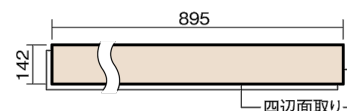

この線の長さが100mmの時、床材は原寸大で表示されています。

ベリティスフローアー ダブルコート 直貼タイプ45耐熱

木目柄
エイジドチェスナット柄(シート)

VKNSH45MT 46,970円(税抜42,700円)/ケース(3.05㎡)

■平面図(mm)

幅142mm 長さ895mm 総厚13mm

※この資料は拡大・縮小なしで印刷した場合に、ほぼ原寸になるように作成していますが、プリンタの設定などにより実寸にならない場合があります。
※掲載価格は希望小売価格です。工事費は含まれておりません。実物とは色柄が異なりますので、現物の商品サンプルなどでお確かめください。

ベリティスの建具とコーディネートしやすい色柄を揃えた防音床材。

ベリティスフローアー ダブルコート 直貼タイプ[°]45耐熱

木目柄

エイジドチェスナット柄(シート) **VKNSH45MT** **46,970円**(税抜42,700円)/ケース(3.05㎡)

サイズ	幅142mm 長さ895mm 総厚13mm
表面仕上げ	ダブルコート
基材	エコ配慮複合合板+特殊クッション材
表面材	特殊化粧シート
防音性能/軽量 床衝撃音遮音等級	LL-45/△LL(Ⅰ)-4
梱包入数	1ケース24枚入(3.05㎡)