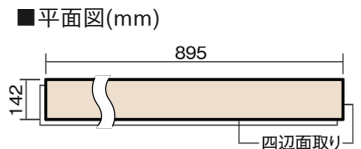

この線の長さが100mmの時、床材は原寸大で表示されています。

ベリティスフローアー ダブルコート 直貼タイプ45耐熱

木目柄
エイジドチェスナット柄(シート)

VKNSH45MT 46,970円(税抜42,700円)/ケース(3.05㎡)

■平面図(mm)

幅142mm 長さ895mm 総厚13mm

※この資料は拡大・縮小なしで印刷した場合に、ほぼ原寸になるように作成していますが、プリンタの設定などにより実寸にならない場合があります。
※掲載価格は希望小売価格です。工事費は含まれておりません。実物とは色柄が異なりますので、現物の商品サンプルなどでお確かめください。

ベリティスの建具とコーディネートしやすい色柄を揃えた防音床材。

ベリティスフローアー ダブルコート 直貼タイプ[°]45耐熱

木目柄

エイジドチェスナット柄(シート) **VKNSH45MT** **46,970円**(税抜42,700円)/ケース(3.05㎡)

サイズ	幅142mm 長さ895mm 総厚13mm
表面仕上げ	ダブルコート
基材	エコ配慮複合合板+特殊クッション材
表面材	特殊化粧シート
防音性能/軽量 床衝撃音遮音等級	LL-45/△LL(Ⅰ)-4
梱包入数	1ケース24枚入(3.05㎡)