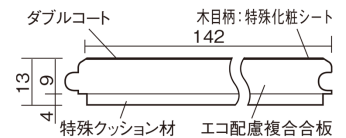

この線の長さが100mmの時、床材は原寸大で表示されています。

ベリティスフローア ダブルコート 直貼タイプ45耐熱

木目柄
エイジドチェスナット柄(シート)

VKNSH45MT 46,970円(税抜42,700円)/ケース(3.05㎡)

■平面図(mm)

幅142mm 長さ895mm 総厚13mm

※この資料は拡大・縮小なしで印刷した場合に、ほぼ原寸になるように作成していますが、プリンタの設定などにより実寸にならない場合があります。
※掲載価格は希望小売価格です。工事費は含まれておりません。実物とは色柄が異なりますので、現物の商品サンプルなどでお確かめください。

ベリティスの建具とコーディネートしやすい色柄を揃えた防音床材。

ベリティスフローアー ダブルコート 直貼タイプ[°]45耐熱

木目柄

エイジドチェスナット柄(シート) **VKNSH45MT** **46,970円**(税抜42,700円)/ケース(3.05㎡)

サイズ	幅142mm 長さ895mm 総厚13mm
表面仕上げ	ダブルコート
基材	エコ配慮複合合板+特殊クッション材
表面材	特殊化粧シート
防音性能/軽量 床衝撃音遮音等級	LL-45/△LL(Ⅰ)-4
梱包入数	1ケース24枚入(3.05㎡)

■ 平面図(mm)

■ 断面図(mm)

F☆☆☆☆ 4VOC基準適合(木質建材)

- 複数の柄パターンで、ムクの風合いと深みを表現します。施工時には仮並べを行い、部屋全体の色・柄のバランスをご確認ください。
 - 「エコ配慮」とは、木質系の再生資源及びパナソニック独自基準に基づく、再生可能な森林から産出された木材(森林認証材、植林材、国産材など)を使用していることを表しています。
 - 「複合合板」とは、複数の板を接着剤で貼り合わせたり、表面の傷や凹みに配慮した材料などを複合させた基材のことを表しています。
- ※1 表面保護のためワックスもかけられますが、床材表面の塗膜性能は発揮できなくなります。
 ※旧仕様のベリティスフローアーS 直貼タイプ45/直貼タイプ45耐熱とは貼り合わせできません。