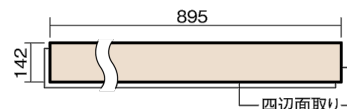

この線の長さが100mmの時、床材は原寸大で表示されています。

ベリティスフローア ダブルコート 直貼タイプ45耐熱

木目柄
エイジドチェスナット柄(シート)

VKNSH45MT 46,970円(税抜42,700円)/ケース(3.05㎡)

■平面図(mm)

幅142mm 長さ895mm 総厚13mm

※この資料は拡大・縮小なしで印刷した場合に、ほぼ原寸になるように作成していますが、プリンタの設定などにより実寸にならない場合があります。
※掲載価格は希望小売価格です。工事費は含まれておりません。実物とは色柄が異なりますので、現物の商品サンプルなどでお確かめください。

ベリティスの建具とコーディネートしやすい色柄を揃えた防音床材。

ベリティスフローアー ダブルコート 直貼タイプ[°]45耐熱

木目柄

エイジドチェスナット柄(シート) **VKNSH45MT** **46,970円**(税抜42,700円)/ケース(3.05㎡)

サイズ	幅142mm 長さ895mm 総厚13mm
表面仕上げ	ダブルコート
基材	エコ配慮複合合板+特殊クッション材
表面材	特殊化粧シート
防音性能/軽量 床衝撃音遮音等級	LL-45/△LL(Ⅰ)-4
梱包入数	1ケース24枚入(3.05㎡)