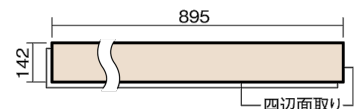

この線の長さが100mmの時、床材は原寸大で表示されています。

ベリティスフローアー ダブルコート 直貼タイプ45耐熱

木目柄
エイジドチェスナット柄(シート)

VKNSH45MT 46,970円(税抜42,700円)/ケース(3.05㎡)

■平面図(mm)

幅142mm 長さ895mm 総厚13mm

※この資料は拡大・縮小なしで印刷した場合に、ほぼ原寸になるように作成していますが、プリンタの設定などにより実寸にならない場合があります。
※掲載価格は希望小売価格です。工事費は含まれておりません。実物とは色柄が異なりますので、現物の商品サンプルなどでお確かめください。

ベリティスの建具とコーディネートしやすい色柄を揃えた防音床材。

ベリティスフローアー ダブルコート 直貼タイプ[°]45耐熱

木目柄

エイジドチェスナット柄(シート) **VKNSH45MT** **46,970円**(税抜42,700円)/ケース(3.05㎡)

サイズ	幅142mm 長さ895mm 総厚13mm
表面仕上げ	ダブルコート
基材	エコ配慮複合合板+特殊クッション材
表面材	特殊化粧シート
防音性能/軽量 床衝撃音遮音等級	LL-45/△LL(Ⅰ)-4
梱包入数	1ケース24枚入(3.05㎡)