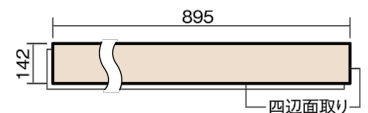

この線の長さが100mmの時、床材は原寸大で表示されています。

ベリティスフローア ダブルコート 直貼タイプ45耐熱

木目柄
エイジドチェスナット柄(シート)

VKNSH45MT 46,970円(税抜42,700円)/ケース(3.05㎡)

■平面図(mm)

幅142mm 長さ895mm 総厚13mm

※この資料は拡大・縮小なしで印刷した場合に、ほぼ原寸になるように作成していますが、プリンタの設定などにより実寸にならない場合があります。
※掲載価格は希望小売価格です。工事費は含まれておりません。実物とは色柄が異なりますので、現物の商品サンプルなどでお確かめください。

ベリティスの建具とコーディネートしやすい色柄を揃えた防音床材。

ベリティスフローアー ダブルコート 直貼タイプ[°]45耐熱

木目柄

エイジドチェスナット柄(シート) **VKNSH45MT** **46,970円**(税抜42,700円)/ケース(3.05㎡)

サイズ	幅142mm 長さ895mm 総厚13mm
表面仕上げ	ダブルコート
基材	エコ配慮複合合板+特殊クッション材
表面材	特殊化粧シート
防音性能/軽量 床衝撃音遮音等級	LL-45/△LL(Ⅰ)-4
梱包入数	1ケース24枚入(3.05㎡)

■ 平面図(mm)

■ 断面図(mm)

F☆☆☆☆ 4VOC基準適合(木質建材)

- 複数の柄パターンで、ムクの風合いと深みを表現します。施工時には仮並べを行い、部屋全体の色・柄のバランスをご確認ください。
 - 「エコ配慮」とは、木質系の再生資源及びパナソニック独自基準に基づく、再生可能な森林から産出された木材(森林認証材、植林材、国産材など)を使用していることを表しています。
 - 「複合合板」とは、複数の板を接着剤で貼り合わせたり、表面の傷や凹みに配慮した材料などを複合させた基材のことを表しています。
- ※1 表面保護のためワックスもかけられますが、床材表面の塗膜性能は発揮できなくなります。
 ※旧仕様のベリティスフローアーS 直貼タイプ45/直貼タイプ45耐熱とは貼り合わせできません。