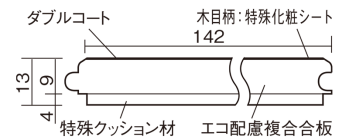

この線の長さが100mmの時、床材は原寸大で表示されています。

ベリティスフローアー ダブルコート 直貼タイプ45耐熱

木目柄
エイジドチェスナット柄(シート)

VKNSH45MT 46,970円(税抜42,700円)/ケース(3.05㎡)

■平面図(mm)

幅142mm 長さ895mm 総厚13mm

※この資料は拡大・縮小なしで印刷した場合に、ほぼ原寸になるように作成していますが、プリンタの設定などにより実寸にならない場合があります。
※掲載価格は希望小売価格です。工事費は含まれておりません。実物とは色柄が異なりますので、現物の商品サンプルなどでお確かめください。

ベリティスの建具とコーディネートしやすい色柄を揃えた防音床材。

ベリティスフローアー ダブルコート 直貼タイプ[°]45耐熱

木目柄

エイジドチェスナット柄(シート) **VKNSH45MT** **46,970円**(税抜42,700円)/ケース(3.05㎡)

サイズ	幅142mm 長さ895mm 総厚13mm
表面仕上げ	ダブルコート
基材	エコ配慮複合合板+特殊クッション材
表面材	特殊化粧シート
防音性能/軽量 床衝撃音遮音等級	LL-45/△LL(Ⅰ)-4
梱包入数	1ケース24枚入(3.05㎡)

■ 平面図(mm)

■ 断面図(mm)

F☆☆☆☆ 4VOC基準適合(木質建材)

- 複数の柄パターンで、ムクの風合いと深みを表現します。施工時には仮並べを行い、部屋全体の色・柄のバランスをご確認ください。
 - 「エコ配慮」とは、木質系の再生資源及びパナソニック独自基準に基づく、再生可能な森林から産出された木材(森林認証材、植林材、国産材など)を使用していることを表しています。
 - 「複合合板」とは、複数の板を接着剤で貼り合わせたり、表面の傷や凹みに配慮した材料などを複合させた基材のことを表しています。
- ※1 表面保護のためワックスもかけられますが、床材表面の塗膜性能は発揮できなくなります。
 ※旧仕様のベリティスフローアーS 直貼タイプ45/直貼タイプ45耐熱とは貼り合わせできません。