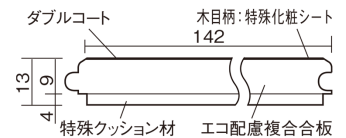

この線の長さが100mmの時、床材は原寸大で表示されています。

ベリティスフローアー ダブルコート 直貼タイプ45耐熱

木目柄
メープル柄(シート)

VKNSH45JY 46,970円(税抜42,700円)/ケース(3.05㎡)

■平面図(mm)

幅142mm 長さ895mm 総厚13mm

※この資料は拡大・縮小なしで印刷した場合に、ほぼ原寸になるように作成していますが、プリンタの設定などにより実寸にならない場合があります。
※掲載価格は希望小売価格です。工事費は含まれておりません。実物とは色柄が異なりますので、現物の商品サンプルなどでお確かめください。

ベリティスの建具とコーディネートしやすい色柄を揃えた防音床材。

ベリティスフローアー ダブルコート 直貼タイプ⁴⁵耐熱

木目柄

メープル柄(シート) **VKNSH45JY** **46,970円** (税抜42,700円)/ケース(3.05㎡)

サイズ	幅142mm 長さ895mm 総厚13mm
表面仕上げ	ダブルコート
基材	エコ配慮複合合板+特殊クッション材
表面材	特殊化粧シート
防音性能/軽量 床衝撃音遮音等級	LL-45/△LL(1)-4
梱包入数	1ケース24枚入(3.05㎡)

■ 平面図(mm)

■ 断面図(mm)

F☆☆☆☆ 4VOC基準適合(床材)

- 複数の柄パターンで、ムクの風合いと深みを表現します。施工時には仮並べを行い、部屋全体の色・柄のバランスをご確認ください。
 - 「エコ配慮」とは、木質系の再生資源及びパナソニック独自基準に基づく、再生可能な森林から産出された木材(森林認証材、植林材、国産材など)を使用していることを表しています。
 - 「複合合板」とは、複数の板を接着剤で貼り合わせたり、表面の傷や凹みに配慮した材料などを複合させた基材のことを表しています。
- ※1 表面保護のためワックスもかけられますが、床材表面の塗膜性能は発揮できなくなります。
 ※旧仕様のベリティスフローアーS 直貼タイプ45/直貼タイプ45耐熱とは貼り合わせできません。