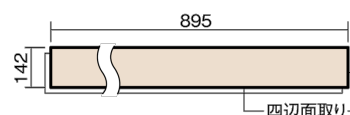

この線の長さが100mmの時、床材は原寸大で表示されています。

ベリティスフローアー ダブルコート 直貼タイプ45耐熱

木目柄
メープル柄(シート)

VKNSH45JY 46,970円(税抜42,700円)/ケース(3.05㎡)

■平面図(mm)

幅142mm 長さ895mm 総厚13mm

ベリティスの建具とコーディネートしやすい色柄を揃えた防音床材。

ベリティスフロアー ダブルコート 直貼タイプ[°]45耐熱

木目柄

メープル柄(シート) **VKNSH45JY** **46,970円** (税抜42,700円)/ケース(3.05㎡)

サイズ	幅142mm 長さ895mm 総厚13mm
表面仕上げ	ダブルコート
基材	エコ配慮複合合板+特殊クッション材
表面材	特殊化粧シート
防音性能/軽量 床衝撃音遮音等級	LL-45/△LL(Ⅰ)-4
梱包入数	1ケース24枚入(3.05㎡)

■ 平面図(mm)

■ 断面図(mm)