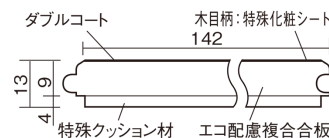

この線の長さが100mmの時、床材は原寸大で表示されています。

ベリティスフローアー ダブルコート 直貼タイプ45耐熱

木目柄
メープル柄(シート)

VKNSH45JY 46,970円(税抜42,700円)/ケース(3.05㎡)

■平面図(mm)

幅142mm 長さ895mm 総厚13mm

ベリティスの建具とコーディネートしやすい色柄を揃えた防音床材。

ベリティスフロアー ダブルコート 直貼タイプ[°]45耐熱

木目柄

メープル柄(シート) **VKNSH45JY** **46,970円** (税抜42,700円)/ケース(3.05㎡)

サイズ	幅142mm 長さ895mm 総厚13mm
表面仕上げ	ダブルコート
基材	エコ配慮複合合板+特殊クッション材
表面材	特殊化粧シート
防音性能/軽量 床衝撃音遮音等級	LL-45/△LL(Ⅰ)-4
梱包入数	1ケース24枚入(3.05㎡)

■ 平面図(mm)

■ 断面図(mm)