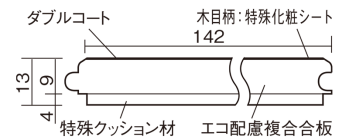

この線の長さが100mmの時、床材は原寸大で表示されています。

ベリティスフローアー ダブルコート 直貼タイプ45耐熱

木目柄
メープル柄(シート)

VKNSH45JY 46,970円(税抜42,700円)/ケース(3.05㎡)

■平面図(mm)

幅142mm 長さ895mm 総厚13mm

ベリティスの建具とコーディネートしやすい色柄を揃えた防音床材。

ベリティスフローアー ダブルコート 直貼タイプ[°]45耐熱

木目柄

メープル柄(シート) **VKNSH45JY** **46,970円** (税抜42,700円)/ケース(3.05㎡)

サイズ	幅142mm 長さ895mm 総厚13mm
表面仕上げ	ダブルコート
基材	エコ配慮複合合板+特殊クッション材
表面材	特殊化粧シート
防音性能/軽量 床衝撃音遮音等級	LL-45/△LL(Ⅰ)-4
梱包入数	1ケース24枚入(3.05㎡)

■ 平面図(mm)

■ 断面図(mm)