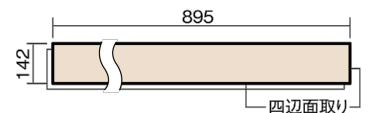

この線の長さが100mmの時、床材は原寸大で表示されています。

ベリティスフローアー ダブルコート 直貼タイプ45耐熱

木目柄
メープル柄(シート)

VKNSH45JY 46,970円(税抜42,700円)/ケース(3.05㎡)

■平面図(mm)

幅142mm 長さ895mm 総厚13mm

※この資料は拡大・縮小なしで印刷した場合に、ほぼ原寸になるように作成していますが、プリンタの設定などにより実寸にならない場合があります。
※掲載価格は希望小売価格です。工事費は含まれておりません。実物とは色柄が異なりますので、現物の商品サンプルなどでお確かめください。

ベリティスの建具とコーディネートしやすい色柄を揃えた防音床材。

ベリティスフローアー ダブルコート 直貼タイプ⁴⁵耐熱

木目柄

メープル柄(シート) **VKNSH45JY** **46,970円** (税抜42,700円)/ケース(3.05㎡)

サイズ	幅142mm 長さ895mm 総厚13mm
表面仕上げ	ダブルコート
基材	エコ配慮複合合板+特殊クッション材
表面材	特殊化粧シート
防音性能/軽量 床衝撃音遮音等級	LL-45/△LL(1)-4
梱包入数	1ケース24枚入(3.05㎡)

■ 平面図(mm)

■ 断面図(mm)

F☆☆☆☆ 4VOC基準適合(床材)

- 複数の柄パターンで、ムクの風合いと深みを表現します。施工時には仮並べを行い、部屋全体の色・柄のバランスをご確認ください。
 - 「エコ配慮」とは、木質系の再生資源及びパナソニック独自基準に基づく、再生可能な森林から産出された木材(森林認証材、植林材、国産材など)を使用していることを表しています。
 - 「複合合板」とは、複数の板を接着剤で貼り合わせたり、表面の傷や凹みに配慮した材料などを複合させた基材のことを表しています。
- ※1 表面保護のためワックスもかけられますが、床材表面の塗膜性能は発揮できなくなります。
 ※旧仕様のベリティスフローアーS 直貼タイプ45/直貼タイプ45耐熱とは貼り合わせできません。