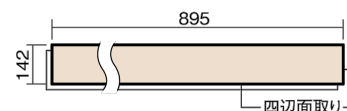

この線の長さが100mmの時、床材は原寸大で表示されています。

ベリティスフローアー ダブルコート 直貼タイプ45耐熱

木目柄
メープル柄(シート)

VKNSH45JY 46,970円(税抜42,700円)/ケース(3.05㎡)

■平面図(mm)

幅142mm 長さ895mm 総厚13mm

※この資料は拡大・縮小なしで印刷した場合に、ほぼ原寸になるように作成していますが、プリンタの設定などにより実寸にならない場合があります。
※掲載価格は希望小売価格です。工事費は含まれておりません。実物とは色柄が異なりますので、現物の商品サンプルなどでお確かめください。

ベリティスの建具とコーディネートしやすい色柄を揃えた防音床材。

ベリティスフローアー ダブルコート 直貼タイプ⁴⁵耐熱

木目柄

メープル柄(シート) **VKNSH45JY** **46,970円** (税抜42,700円)/ケース(3.05㎡)

サイズ	幅142mm 長さ895mm 総厚13mm
表面仕上げ	ダブルコート
基材	エコ配慮複合合板+特殊クッション材
表面材	特殊化粧シート
防音性能/軽量 床衝撃音遮音等級	LL-45/△LL(1)-4
梱包入数	1ケース24枚入(3.05㎡)