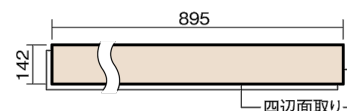

この線の長さが100mmの時、床材は原寸大で表示されています。

ベリティスフローアー ダブルコート 直貼タイプ45耐熱

木目柄
メープル柄(シート)

VKNSH45JY 46,970円(税抜42,700円)/ケース(3.05㎡)

■平面図(mm)

幅142mm 長さ895mm 総厚13mm

ベリティスの建具とコーディネートしやすい色柄を揃えた防音床材。

ベリティスフローアー ダブルコート 直貼タイプ[°]45耐熱

木目柄

メープル柄(シート) **VKNSH45JY** **46,970円** (税抜42,700円)/ケース(3.05㎡)

サイズ	幅142mm 長さ895mm 総厚13mm
表面仕上げ	ダブルコート
基材	エコ配慮複合合板+特殊クッション材
表面材	特殊化粧シート
防音性能/軽量 床衝撃音遮音等級	LL-45/△LL(Ⅰ)-4
梱包入数	1ケース24枚入(3.05㎡)

■ 平面図(mm)

■ 断面図(mm)