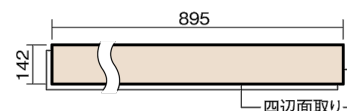

この線の長さが100mmの時、床材は原寸大で表示されています。

ベリティスフローアー ダブルコート 直貼タイプ45耐熱

木目柄
メープル柄(シート)

VKNSH45JY 46,970円(税抜42,700円)/ケース(3.05㎡)

■平面図(mm)

幅142mm 長さ895mm 総厚13mm

ベリティスの建具とコーディネートしやすい色柄を揃えた防音床材。

ベリティスフロアー ダブルコート 直貼タイプ[°]45耐熱

木目柄

メープル柄(シート) **VKNSH45JY** **46,970円** (税抜42,700円)/ケース(3.05㎡)

サイズ	幅142mm 長さ895mm 総厚13mm
表面仕上げ	ダブルコート
基材	エコ配慮複合合板+特殊クッション材
表面材	特殊化粧シート
防音性能/軽量 床衝撃音遮音等級	LL-45/△LL(Ⅰ)-4
梱包入数	1ケース24枚入(3.05㎡)

■ 平面図(mm)

■ 断面図(mm)