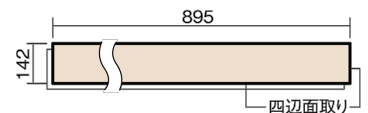

この線の長さが100mmの時、床材は原寸大で表示されています。

ベリティスフローアー ダブルコート 直貼タイプ45耐熱

木目柄
メープル柄(シート)

VKNSH45JY 46,970円(税抜42,700円)/ケース(3.05㎡)

■平面図(mm)

幅142mm 長さ895mm 総厚13mm

ベリティスの建具とコーディネートしやすい色柄を揃えた防音床材。

ベリティスフローアー ダブルコート 直貼タイプ[°]45耐熱

木目柄

メープル柄(シート) **VKNSH45JY** **46,970円** (税抜42,700円)/ケース(3.05㎡)

サイズ	幅142mm 長さ895mm 総厚13mm
表面仕上げ	ダブルコート
基材	エコ配慮複合合板+特殊クッション材
表面材	特殊化粧シート
防音性能/軽量 床衝撃音遮音等級	LL-45/△LL(Ⅰ)-4
梱包入数	1ケース24枚入(3.05㎡)

■ 平面図(mm)

■ 断面図(mm)