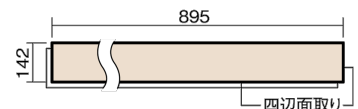

この線の長さが100mmの時、床材は原寸大で表示されています。

ベリティスフローアー ダブルコート 直貼タイプ45耐熱

木目柄
グレージュヒッコリー柄(シート)

VKNSH45GT 46,970円 (税抜42,700円)/ケース(3.05㎡)

■平面図(mm)

幅142mm 長さ895mm 総厚13mm

ベリティスの建具とコーディネートしやすい色柄を揃えた防音床材。

ベリティスフローアー ダブルコート 直貼タイプ[°]45耐熱

木目柄

グレージュヒッコリー柄(シート) **VKNSH45GT** **46,970円** (税抜42,700円)/ケース(3.05㎡)

サイズ	幅142mm 長さ895mm 総厚13mm
表面仕上げ	ダブルコート
基材	エコ配慮複合合板+特殊クッション材
表面材	特殊化粧シート
防音性能/軽量 床衝撃音遮音等級	LL-45/△LL(Ⅰ)-4
梱包入数	1ケース24枚入(3.05㎡)

F☆☆☆☆ 4VOC基準適合(木質建材)