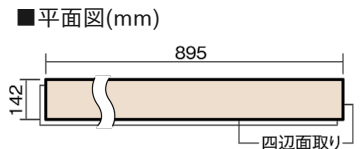

この線の長さが100mmの時、床材は原寸大で表示されています。

ベリティスフローアー ダブルコート 直貼タイプ45耐熱

木目柄
グレージュヒッコリー柄(シート)

VKNSH45GT 46,970円 (税抜42,700円)/ケース(3.05㎡)

■平面図(mm)

幅142mm 長さ895mm 総厚13mm

ベリティスの建具とコーディネートしやすい色柄を揃えた防音床材。

ベリティスフローアー ダブルコート 直貼タイプ[°]45耐熱

木目柄

グレージュヒッコリー柄(シート) **VKNSH45GT** **46,970円** (税抜42,700円)/ケース(3.05㎡)

サイズ	幅142mm 長さ895mm 総厚13mm
表面仕上げ	ダブルコート
基材	エコ配慮複合合板+特殊クッション材
表面材	特殊化粧シート
防音性能/軽量 床衝撃音遮音等級	LL-45/△LL(Ⅰ)-4
梱包入数	1ケース24枚入(3.05㎡)

F☆☆☆☆ 4VOC基準適合(木質建材)