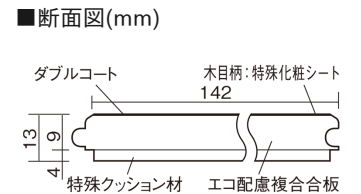

この線の長さが100mmの時、床材は原寸大で表示されています。

ベリティスフローア ダブルコート 直貼タイプ45耐熱

木目柄
グレージュヒッコリー柄(シート)

VKNSH45GT 46,970円(税抜42,700円)/ケース(3.05㎡)

■平面図(mm)

幅142mm 長さ895mm 総厚13mm

ベリティスの建具とコーディネートしやすい色柄を揃えた防音床材。

ベリティスフローアー ダブルコート 直貼タイプ[°]45耐熱

木目柄

グレージュヒッコリー柄(シート) **VKNSH45GT** **46,970円**(税抜42,700円)/ケース(3.05㎡)

サイズ	幅142mm 長さ895mm 総厚13mm
表面仕上げ	ダブルコート
基材	エコ配慮複合合板+特殊クッション材
表面材	特殊化粧シート
防音性能/軽量 床衝撃音遮音等級	LL-45/△LL(Ⅰ)-4
梱包入数	1ケース24枚入(3.05㎡)

F☆☆☆☆ 4VOC基準適合(木質建材)