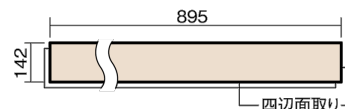

この線の長さが100mmの時、床材は原寸大で表示されています。

ベリティスフローア ダブルコート 直貼タイプ45耐熱

木目柄
グレージュヒッコリー柄(シート)

VKNSH45GT 46,970円(税抜42,700円)/ケース(3.05㎡)

■平面図(mm)

幅142mm 長さ895mm 総厚13mm

ベリティスの建具とコーディネートしやすい色柄を揃えた防音床材。

ベリティスフローアー ダブルコート 直貼タイプ[°]45耐熱

木目柄

グレージュヒッコリー柄(シート) **VKNSH45GT** **46,970円**(税抜42,700円)/ケース(3.05㎡)

サイズ	幅142mm 長さ895mm 総厚13mm
表面仕上げ	ダブルコート
基材	エコ配慮複合合板+特殊クッション材
表面材	特殊化粧シート
防音性能/軽量 床衝撃音遮音等級	LL-45/△LL(Ⅰ)-4
梱包入数	1ケース24枚入(3.05㎡)

F☆☆☆☆ 4VOC基準適合(木質建材)