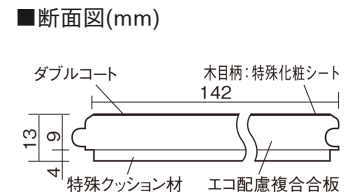

この線の長さが100mmの時、床材は原寸大で表示されています。

ベリティスフローアー ダブルコート 直貼タイプ45耐熱

木目柄
グレージュヒッコリー柄(シート)

VKNSH45GT 46,970円 (税抜42,700円)/ケース(3.05㎡)

■平面図(mm)

幅142mm 長さ895mm 総厚13mm

ベリティスの建具とコーディネートしやすい色柄を揃えた防音床材。

ベリティスフローアー ダブルコート 直貼タイプ[°]45耐熱

木目柄

グレージュヒッコリー柄(シート) **VKNSH45GT** **46,970円** (税抜42,700円)/ケース(3.05㎡)

サイズ	幅142mm 長さ895mm 総厚13mm
表面仕上げ	ダブルコート
基材	エコ配慮複合合板+特殊クッション材
表面材	特殊化粧シート
防音性能/軽量 床衝撃音遮音等級	LL-45/△LL(Ⅰ)-4
梱包入数	1ケース24枚入(3.05㎡)

F☆☆☆☆ 4VOC基準適合(木質建材)