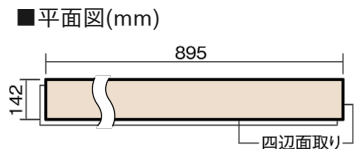

この線の長さが100mmの時、床材は原寸大で表示されています。

ベリティスフローア ダブルコート 直貼タイプ45耐熱

木目柄
グレージュヒッコリー柄(シート)

VKNSH45GT 46,970円(税抜42,700円)/ケース(3.05㎡)

■平面図(mm)

幅142mm 長さ895mm 総厚13mm

ベリティスの建具とコーディネートしやすい色柄を揃えた防音床材。

ベリティスフローアー ダブルコート 直貼タイプ[°]45耐熱

木目柄

グレージュヒッコリー柄(シート) **VKNSH45GT** **46,970円**(税抜42,700円)/ケース(3.05㎡)

サイズ	幅142mm 長さ895mm 総厚13mm
表面仕上げ	ダブルコート
基材	エコ配慮複合合板+特殊クッション材
表面材	特殊化粧シート
防音性能/軽量 床衝撃音遮音等級	LL-45/△LL(Ⅰ)-4
梱包入数	1ケース24枚入(3.05㎡)

F☆☆☆☆ 4VOC基準適合(木質建材)