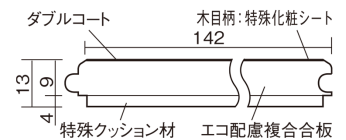

この線の長さが100mmの時、床材は原寸大で表示されています。

ベリティスフローア ダブルコート 直貼タイプ45耐熱

木目柄
オーク柄(シート)

VKNSH45EY 46,970円(税抜42,700円)/ケース(3.05㎡)

■平面図(mm)

幅142mm 長さ895mm 総厚13mm

ベリティスの建具とコーディネートしやすい色柄を揃えた防音床材。

ベリティスフローアー ダブルコート 直貼タイプ[°]45耐熱

木目柄

オーク柄(シート) **VKNSH45EY** **46,970円**(税抜42,700円)/ケース(3.05㎡)

サイズ	幅142mm 長さ895mm 総厚13mm
表面仕上げ	ダブルコート
基材	エコ配慮複合合板+特殊クッション材
表面材	特殊化粧シート
防音性能/軽量 床衝撃音遮音等級	LL-45/△LL(Ⅰ)-4
梱包入数	1ケース24枚入(3.05㎡)

■ 平面図(mm)

■ 断面図(mm)