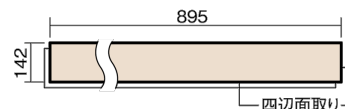

この線の長さが100mmの時、床材は原寸大で表示されています。

ベリティスフローアー ダブルコート 直貼タイプ45耐熱

木目柄
オーク柄(シート)

VKNSH45EY 46,970円(税抜42,700円)/ケース(3.05㎡)

■平面図(mm)

幅142mm 長さ895mm 総厚13mm

ベリティスの建具とコーディネートしやすい色柄を揃えた防音床材。

ベリティスフローアー ダブルコート 直貼タイプ^o45耐熱

木目柄

オーク柄(シート) **VKNSH45EY** **46,970円**(税抜42,700円)/ケース(3.05㎡)

サイズ	幅142mm 長さ895mm 総厚13mm
表面仕上げ	ダブルコート
基材	エコ配慮複合合板+特殊クッション材
表面材	特殊化粧シート
防音性能/軽量 床衝撃音遮音等級	LL-45/△LL(Ⅰ)-4
梱包入数	1ケース24枚入(3.05㎡)

■ 平面図(mm)

■ 断面図(mm)