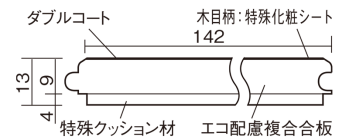

この線の長さが100mmの時、床材は原寸大で表示されています。

ベリティスフローアー ダブルコート 直貼タイプ45耐熱

木目柄
オーク柄(シート)

VKNSH45EY 46,970円(税抜42,700円)/ケース(3.05㎡)

■平面図(mm)

幅142mm 長さ895mm 総厚13mm

ベリティスの建具とコーディネートしやすい色柄を揃えた防音床材。

ベリティスフローアー ダブルコート 直貼タイプ^o45耐熱

木目柄

オーク柄(シート) **VKNSH45EY** **46,970円**(税抜42,700円)/ケース(3.05㎡)

サイズ	幅142mm 長さ895mm 総厚13mm
表面仕上げ	ダブルコート
基材	エコ配慮複合合板+特殊クッション材
表面材	特殊化粧シート
防音性能/軽量 床衝撃音遮音等級	LL-45/△LL(Ⅰ)-4
梱包入数	1ケース24枚入(3.05㎡)

■ 平面図(mm)

■ 断面図(mm)