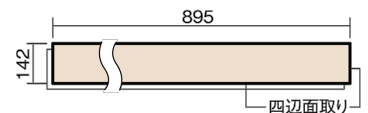

この線の長さが100mmの時、床材は原寸大で表示されています。

ベリティスフローアー ダブルコート 直貼タイプ45耐熱

木目柄
オーク柄(シート)

VKNSH45EY 46,970円(税抜42,700円)/ケース(3.05㎡)

■平面図(mm)

幅142mm 長さ895mm 総厚13mm

ベリティスの建具とコーディネートしやすい色柄を揃えた防音床材。

ベリティスフローアー ダブルコート 直貼タイプ^o45耐熱

木目柄

オーク柄(シート) **VKNSH45EY** **46,970円**(税抜42,700円)/ケース(3.05㎡)

サイズ	幅142mm 長さ895mm 総厚13mm
表面仕上げ	ダブルコート
基材	エコ配慮複合合板+特殊クッション材
表面材	特殊化粧シート
防音性能/軽量 床衝撃音遮音等級	LL-45/△LL(Ⅰ)-4
梱包入数	1ケース24枚入(3.05㎡)

■ 平面図(mm)

■ 断面図(mm)