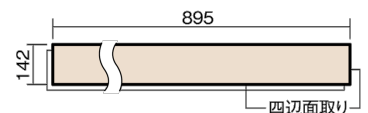

この線の長さが100mmの時、床材は原寸大で表示されています。

ベリティスフローア ダブルコート 直貼タイプ45耐熱

木目柄
オーク柄(シート)

VKNSH45EY 46,970円(税抜42,700円)/ケース(3.05㎡)

■平面図(mm)

幅142mm 長さ895mm 総厚13mm

ベリティスの建具とコーディネートしやすい色柄を揃えた防音床材。

ベリティスフローアー ダブルコート 直貼タイプ[°]45耐熱

木目柄

オーク柄(シート) **VKNSH45EY** **46,970円**(税抜42,700円)/ケース(3.05㎡)

サイズ	幅142mm 長さ895mm 総厚13mm
表面仕上げ	ダブルコート
基材	エコ配慮複合合板+特殊クッション材
表面材	特殊化粧シート
防音性能/軽量 床衝撃音遮音等級	LL-45/△LL(Ⅰ)-4
梱包入数	1ケース24枚入(3.05㎡)

■ 平面図(mm)

■ 断面図(mm)