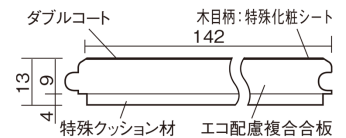

この線の長さが100mmの時、床材は原寸大で表示されています。

ベリティスフローアー ダブルコート 直貼タイプ45耐熱

木目柄
ウォッシュドオーク柄(シート)

VKNSH45ET 46,970円(税抜42,700円)/ケース(3.05㎡)

■平面図(mm)

幅142mm 長さ895mm 総厚13mm

ベリティスの建具とコーディネートしやすい色柄を揃えた防音床材。

ベリティスフローアー ダブルコート 直貼タイプ[°]45耐熱

木目柄

ウォッシュドオーク柄(シート) **VKNSH45ET** **46,970円** (税抜42,700円)/ケース(3.05㎡)

サイズ	幅142mm 長さ895mm 総厚13mm
表面仕上げ	ダブルコート
基材	エコ配慮複合合板+特殊クッション材
表面材	特殊化粧シート
防音性能/軽量 床衝撃音遮音等級	LL-45/△LL(Ⅰ)-4
梱包入数	1ケース24枚入(3.05㎡)

■ 平面図(mm)

■ 断面図(mm)

F☆☆☆☆ 4VOC基準適合(木質建材)

- 複数の柄パターンで、ムクの風合いと深みを表現します。施工時には仮並べを行い、部屋全体の色・柄のバランスをご確認ください。
 - 「エコ配慮」とは、木質系の再生資源及びパナソニック独自基準に基づく、再生可能な森林から産出された木材(森林認証材、植林材、国産材など)を使用していることを表しています。
 - 「複合合板」とは、複数の板を接着剤で貼り合わせたり、表面の傷や凹みに配慮した材料などを複合させた基材のことを表しています。
- ※1 表面保護のためワックスもかけられますが、床材表面の塗膜性能は発揮できなくなります。
 ※旧仕様のベリティスフローアーS 直貼タイプ45/直貼タイプ45耐熱とは貼り合わせできません。