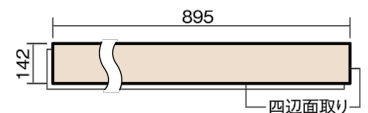

この線の長さが100mmの時、床材は原寸大で表示されています。

ベリティスフローアー ダブルコート 直貼タイプ45耐熱

木目柄
ウォッシュドオーク柄(シート)

VKNSH45ET 46,970円(税抜42,700円)/ケース(3.05㎡)

■平面図(mm)

幅142mm 長さ895mm 総厚13mm

ベリティスの建具とコーディネートしやすい色柄を揃えた防音床材。

ベリティスフローアー ダブルコート 直貼タイプ[°]45耐熱

木目柄

ウォッシュドオーク柄(シート) **VKNSH45ET** **46,970円** (税抜42,700円)/ケース(3.05㎡)

サイズ	幅142mm 長さ895mm 総厚13mm
表面仕上げ	ダブルコート
基材	エコ配慮複合合板+特殊クッション材
表面材	特殊化粧シート
防音性能/軽量 床衝撃音遮音等級	LL-45/△LL(Ⅰ)-4
梱包入数	1ケース24枚入(3.05㎡)

■ 平面図(mm)