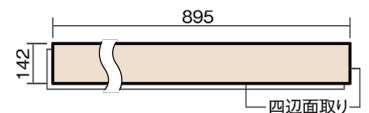

この線の長さが100mmの時、床材は原寸大で表示されています。

ベリティスフローアー ダブルコート 直貼タイプ45耐熱

木目柄
チェリー柄(シート)

VKNSH45CY 46,970円(税抜42,700円)/ケース(3.05㎡)

■平面図(mm)

幅142mm 長さ895mm 総厚13mm

ベリティスの建具とコーディネートしやすい色柄を揃えた防音床材。

ベリティスフローアー ダブルコート 直貼タイプ[°]45耐熱

木目柄

チェリー柄(シート) **VKNSH45CY** **46,970円** (税抜42,700円)/ケース(3.05㎡)

サイズ	幅142mm 長さ895mm 総厚13mm
表面仕上げ	ダブルコート
基材	エコ配慮複合合板+特殊クッション材
表面材	特殊化粧シート
防音性能/軽量 床衝撃音遮音等級	LL-45/△LL(Ⅰ)-4
梱包入数	1ケース24枚入(3.05㎡)

■ 平面図(mm)

■ 断面図(mm)