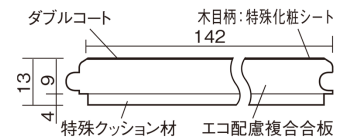

■ 断面図(mm)

F☆☆☆☆ 4VOC基準適合(木質建材)

1. ●複数の柄パターンで、ムクの風合いと深みを表現します。施工時には仮並べを行い、部屋全体の色・柄のバランスをご確認ください。
   - ●「エコ配慮」とは、木質系の再生資源及びパナソニック独自基準に基づく、再生可能な森林から産出された木材(森林認証材、植林材、国産材など)を使用していることを表しています。
   - ●「複合合板」とは、複数の板を接着剤で貼り合わせたり、表面の傷や凹みに配慮した材料などを複合させた基材のことを表しています。
2. ※1 表面保護のためワックスもかけられますが、床材表面の塗膜性能は発揮できなくなります。
   ※旧仕様のベリティスフローアーS 直貼タイプ45/直貼タイプ45耐熱とは貼り合わせできません。