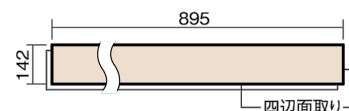

この線の長さが100mmの時、床材は原寸大で表示されています。

ベリティスフローアー ダブルコート 直貼タイプ45耐熱

木目柄
チェリー柄(シート)

VKNSH45CY 46,970円(税抜42,700円)/ケース(3.05㎡)

■平面図(mm)

幅142mm 長さ895mm 総厚13mm

ベリティスの建具とコーディネートしやすい色柄を揃えた防音床材。

ベリティスフローアー ダブルコート 直貼タイプ[°]45耐熱

木目柄

チェリー柄(シート) **VKNSH45CY** **46,970円** (税抜42,700円)/ケース(3.05㎡)

サイズ	幅142mm 長さ895mm 総厚13mm
表面仕上げ	ダブルコート
基材	エコ配慮複合合板+特殊クッション材
表面材	特殊化粧シート
防音性能/軽量 床衝撃音遮音等級	LL-45/△LL(Ⅰ)-4
梱包入数	1ケース24枚入(3.05㎡)

■ 平面図(mm)

■ 断面図(mm)