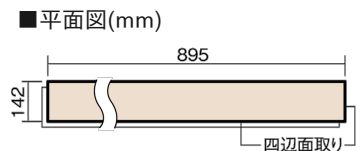

この線の長さが100mmの時、床材は原寸大で表示されています。

ベリティスフローアー ダブルコート 直貼タイプ45

木目柄
ホワイトオーク柄(シート)

VKNS45WY 42,570円(税抜38,700円)/ケース(3.05㎡)

■平面図(mm)

幅142mm 長さ895mm 総厚13mm

※この資料は拡大・縮小なしで印刷した場合に、ほぼ原寸になるように作成していますが、プリンタの設定などにより実寸にならない場合があります。
※掲載価格は希望小売価格です。工事費は含まれておりません。実物とは色柄が異なりますので、現物の商品サンプルなどでお確かめください。

ベリティスの建具とコーディネートしやすい色柄を揃えた防音床材。

ベリティスフローアー ダブルコート 直貼タイプ[°]45

木目柄

ホワイトオーク柄(シート) **VKNS45WY** **42,570円**(税抜38,700円)/ケース(3.05㎡)

サイズ	幅142mm 長さ895mm 総厚13mm
表面仕上げ	ダブルコート
基材	エコ配慮複合合板+特殊クッション材
表面材	特殊化粧シート
防音性能/軽量 床衝撃音遮音等級	LL-45/△LL(Ⅰ)-4
梱包入数	1ケース24枚入(3.05㎡)