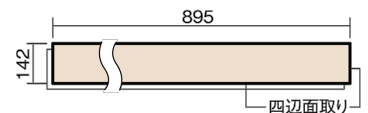

この線の長さが100mmの時、床材は原寸大で表示されています。

ベリティスフローアー ダブルコート 直貼タイプ45

木目柄
ホワイトオーク柄(シート)

VKNS45WY 42,570円(税抜38,700円)/ケース(3.05㎡)

■平面図(mm)

幅142mm 長さ895mm 総厚13mm

※この資料は拡大・縮小なしで印刷した場合に、ほぼ原寸になるように作成していますが、プリンタの設定などにより実寸にならない場合があります。
※掲載価格は希望小売価格です。工事費は含まれておりません。実物とは色柄が異なりますので、現物の商品サンプルなどでお確かめください。

ベリティスの建具とコーディネートしやすい色柄を揃えた防音床材。

ベリティスフローアー ダブルコート 直貼タイプ⁴⁵

木目柄

ホワイトオーク柄(シート) **VKNS45WY** **42,570円**(税抜38,700円)/ケース(3.05㎡)

サイズ	幅142mm 長さ895mm 総厚13mm
表面仕上げ	ダブルコート
基材	エコ配慮複合合板+特殊クッション材
表面材	特殊化粧シート
防音性能/軽量 床衝撃音遮音等級	LL-45/△LL(Ⅰ)-4
梱包入数	1ケース24枚入(3.05㎡)

■ 平面図(mm)

■ 断面図(mm)

F☆☆☆☆ 4VOC基準適合(木質建材)

- 複数の柄パターンで、ムクの風合いと深みを表現します。施工時には仮並べを行い、部屋全体の色・柄のバランスをご確認ください。
 - 「エコ配慮」とは、木質系の再生資源及びパナソニック独自基準に基づく、再生可能な森林から産出された木材(森林認証材、植林材、国産材など)を使用していることを表しています。
 - 「複合合板」とは、複数の板を接着剤で貼り合わせたり、表面の傷や凹みに配慮した材料などを複合させた基材のことを表しています。
- ※1 表面保護のためワックスもかけられますが、床材表面の塗膜性能は発揮できなくなります。
 ※旧仕様のベリティスフローアーS 直貼タイプ45/直貼タイプ45耐熱とは貼り合わせできません。