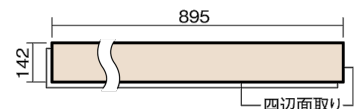

この線の長さが100mmの時、床材は原寸大で表示されています。

ベリティスフローアー ダブルコート 直貼タイプ45

木目柄
ホワイトオーク柄(シート)

VKNS45WY 42,570円(税抜38,700円)/ケース(3.05㎡)

■平面図(mm)

幅142mm 長さ895mm 総厚13mm

※この資料は拡大・縮小なしで印刷した場合に、ほぼ原寸になるように作成していますが、プリンタの設定などにより実寸にならない場合があります。
※掲載価格は希望小売価格です。工事費は含まれておりません。実物とは色柄が異なりますので、現物の商品サンプルなどでお確かめください。

ベリティスの建具とコーディネートしやすい色柄を揃えた防音床材。

ベリティスフローアー ダブルコート 直貼タイプ[°]45

木目柄

ホワイトオーク柄(シート) **VKNS45WY** **42,570円**(税抜38,700円)/ケース(3.05㎡)

サイズ	幅142mm 長さ895mm 総厚13mm
表面仕上げ	ダブルコート
基材	エコ配慮複合合板+特殊クッション材
表面材	特殊化粧シート
防音性能/軽量 床衝撃音遮音等級	LL-45/△LL(Ⅰ)-4
梱包入数	1ケース24枚入(3.05㎡)