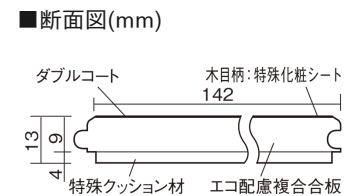

この線の長さが100mmの時、床材は原寸大で表示されています。

ベリティスフローアー ダブルコート 直貼タイプ45

木目柄
ホワイトオーク柄(シート)

VKNS45WY 42,570円(税抜38,700円)/ケース(3.05㎡)

■平面図(mm)

幅142mm 長さ895mm 総厚13mm

※この資料は拡大・縮小なしで印刷した場合に、ほぼ原寸になるように作成していますが、プリンタの設定などにより実寸にならない場合があります。
※掲載価格は希望小売価格です。工事費は含まれておりません。実物とは色柄が異なりますので、現物の商品サンプルなどでお確かめください。

ベリティスの建具とコーディネートしやすい色柄を揃えた防音床材。

ベリティスフローアー ダブルコート 直貼タイプ[°]45

木目柄

ホワイトオーク柄(シート) **VKNS45WY** **42,570円**(税抜38,700円)/ケース(3.05㎡)

サイズ	幅142mm 長さ895mm 総厚13mm
表面仕上げ	ダブルコート
基材	エコ配慮複合合板+特殊クッション材
表面材	特殊化粧シート
防音性能/軽量 床衝撃音遮音等級	LL-45/△LL(Ⅰ)-4
梱包入数	1ケース24枚入(3.05㎡)