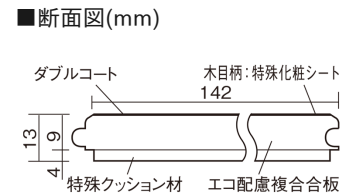

## ベリティスフローアー ダブルコート 直貼タイプ45

木目柄  
ホワイトオーク柄(シート)

VKNS45WY 42,570円(税抜38,700円)/ケース(3.05㎡)

■平面図(mm)

幅142mm 長さ895mm 総厚13mm

※この資料は拡大・縮小なしで印刷した場合に、ほぼ原寸になるように作成していますが、プリンタの設定などにより実寸にならない場合があります。  
※掲載価格は希望小売価格です。工事費は含まれておりません。実物とは色柄が異なりますので、現物の商品サンプルなどでお確かめください。

## ベリティスフローアー ダブルコート 直貼タイプ<sup>45</sup>

木目柄

ホワイトオーク柄(シート) **VKNS45WY** **42,570円**(税抜38,700円)/ケース(3.05㎡)

サイズ	幅142mm 長さ895mm 総厚13mm
表面仕上げ	ダブルコート
基材	エコ配慮複合合板+特殊クッション材
表面材	特殊化粧シート
防音性能/軽量 床衝撃音遮音等級	LL-45/△LL(1)-4
梱包入数	1ケース24枚入(3.05㎡)