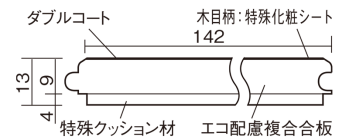

この線の長さが100mmの時、床材は原寸大で表示されています。

ベリティスフローアー ダブルコート 直貼タイプ45

木目柄
ホワイトオーク柄(シート)

VKNS45WY 42,570円(税抜38,700円)/ケース(3.05㎡)

■平面図(mm)

幅142mm 長さ895mm 総厚13mm

※この資料は拡大・縮小なしで印刷した場合に、ほぼ原寸になるように作成していますが、プリンタの設定などにより実寸にならない場合があります。
※掲載価格は希望小売価格です。工事費は含まれておりません。実物とは色柄が異なりますので、現物の商品サンプルなどでお確かめください。

ベリティスの建具とコーディネートしやすい色柄を揃えた防音床材。

ベリティスフローアー ダブルコート 直貼タイプ⁴⁵

木目柄

ホワイトオーク柄(シート) **VKNS45WY** **42,570円**(税抜38,700円)/ケース(3.05㎡)

サイズ	幅142mm 長さ895mm 総厚13mm
表面仕上げ	ダブルコート
基材	エコ配慮複合合板+特殊クッション材
表面材	特殊化粧シート
防音性能/軽量 床衝撃音遮音等級	LL-45/△LL(Ⅰ)-4
梱包入数	1ケース24枚入(3.05㎡)

■ 平面図(mm)

■ 断面図(mm)

F☆☆☆☆ 4VOC基準適合(木質建材)

- 複数の柄パターンで、ムクの風合いと深みを表現します。施工時には仮並べを行い、部屋全体の色・柄のバランスをご確認ください。
 - 「エコ配慮」とは、木質系の再生資源及びパナソニック独自基準に基づく、再生可能な森林から産出された木材(森林認証材、植林材、国産材など)を使用していることを表しています。
 - 「複合合板」とは、複数の板を接着剤で貼り合わせたり、表面の傷や凹みに配慮した材料などを複合させた基材のことを表しています。
- ※1 表面保護のためワックスもかけられますが、床材表面の塗膜性能は発揮できなくなります。
 ※旧仕様のベリティスフローアーS 直貼タイプ45/直貼タイプ45耐熱とは貼り合わせできません。