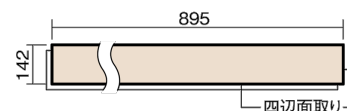

この線の長さが100mmの時、床材は原寸大で表示されています。

## ベリティスフローアー ダブルコート 直貼タイプ45

木目柄  
ホワイトオーク柄(シート)

VKNS45WY 42,570円(税抜38,700円)/ケース(3.05㎡)

■平面図(mm)

幅142mm 長さ895mm 総厚13mm

※この資料は拡大・縮小なしで印刷した場合に、ほぼ原寸になるように作成していますが、プリンタの設定などにより実寸にならない場合があります。  
※掲載価格は希望小売価格です。工事費は含まれておりません。実物とは色柄が異なりますので、現物の商品サンプルなどでお確かめください。

## ベリティスフローアー ダブルコート 直貼タイプ<sup>45</sup>

木目柄

ホワイトオーク柄(シート) **VKNS45WY** **42,570円**(税抜38,700円)/ケース(3.05㎡)

サイズ	幅142mm 長さ895mm 総厚13mm
表面仕上げ	ダブルコート
基材	エコ配慮複合合板+特殊クッション材
表面材	特殊化粧シート
防音性能/軽量 床衝撃音遮音等級	LL-45/△LL(1)-4
梱包入数	1ケース24枚入(3.05㎡)