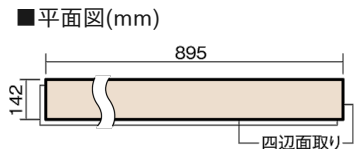

## ベリティスフローアー ダブルコート 直貼タイプ45

木目柄  
ホワイトオーク柄(シート)

VKNS45WY 42,570円(税抜38,700円)/ケース(3.05㎡)

■平面図(mm)

幅142mm 長さ895mm 総厚13mm

※この資料は拡大・縮小なしで印刷した場合に、ほぼ原寸になるように作成していますが、プリンタの設定などにより実寸にならない場合があります。  
※掲載価格は希望小売価格です。工事費は含まれておりません。実物とは色柄が異なりますので、現物の商品サンプルなどでお確かめください。

## ベリティスフローアー ダブルコート 直貼タイプ<sup>45</sup>

木目柄

ホワイトオーク柄(シート) **VKNS45WY** **42,570円**(税抜38,700円)/ケース(3.05㎡)

サイズ	幅142mm 長さ895mm 総厚13mm
表面仕上げ	ダブルコート
基材	エコ配慮複合合板+特殊クッション材
表面材	特殊化粧シート
防音性能/軽量 床衝撃音遮音等級	LL-45/△LL(1)-4
梱包入数	1ケース24枚入(3.05㎡)