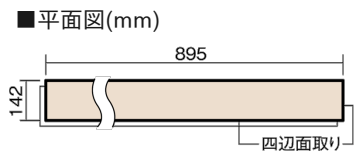

## ベリティスフローアー ダブルコート 直貼タイプ45

石目柄  
ホワイトオニックス柄(シート)

VKNS45VY **42,570**円(税抜38,700円)/ケース(3.05㎡)

■平面図(mm)

幅142mm 長さ895mm 総厚13mm

ベリティスの建具とコーディネートしやすい色柄を揃えた防音床材。

## ベリティスフローアー ダブルコート 直貼タイプ<sup>°</sup>45

石目柄

ホワイトオニックス柄(シート) **VKNS45VY** **42,570**円(税抜38,700円)/ケース(3.05㎡)

サイズ	幅142mm 長さ895mm 総厚13mm
表面仕上げ	ダブルコート
基材	エコ配慮複合合板+特殊クッション材
表面材	オレフィン系樹脂化粧シート
防音性能/軽量 床衝撃音遮音等級	LL-45/△LL(Ⅰ)-4
梱包入数	1ケース24枚入(3.05㎡)