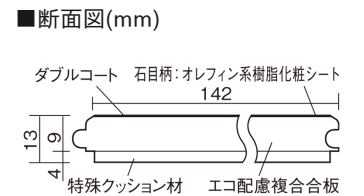

この線の長さが100mmの時、床材は原寸大で表示されています。

## ベリティスフローアー ダブルコート 直貼タイプ45

石目柄  
ホワイトオニックス柄(シート)

VKNS45VY **42,570**円(税抜38,700円)/ケース(3.05㎡)

■平面図(mm)

幅142mm 長さ895mm 総厚13mm

ベリティスの建具とコーディネートしやすい色柄を揃えた防音床材。

## ベリティスフローアー ダブルコート 直貼タイプ<sup>°</sup>45

石目柄

ホワイトオニックス柄(シート) **VKNS45VY** **42,570**円(税抜38,700円)/ケース(3.05㎡)

サイズ	幅142mm 長さ895mm 総厚13mm
表面仕上げ	ダブルコート
基材	エコ配慮複合合板+特殊クッション材
表面材	オレフィン系樹脂化粧シート
防音性能/軽量 床衝撃音遮音等級	LL-45/△LL(Ⅰ)-4
梱包入数	1ケース24枚入(3.05㎡)