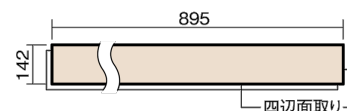

この線の長さが100mmの時、床材は原寸大で表示されています。

## ベリティスフローアー ダブルコート 直貼タイプ45

石目柄  
ホワイトオニックス柄(シート)

VKNS45VY **42,570**円(税抜38,700円)/ケース(3.05㎡)

■平面図(mm)

幅142mm 長さ895mm 総厚13mm

ベリティスの建具とコーディネートしやすい色柄を揃えた防音床材。

## ベリティスフローアー ダブルコート 直貼タイプ<sup>°</sup>45

石目柄

ホワイトオニックス柄(シート) **VKNS45VY** **42,570**円(税抜38,700円)/ケース(3.05㎡)

サイズ	幅142mm 長さ895mm 総厚13mm
表面仕上げ	ダブルコート
基材	エコ配慮複合合板+特殊クッション材
表面材	オレフィン系樹脂化粧シート
防音性能/軽量 床衝撃音遮音等級	LL-45/△LL(Ⅰ)-4
梱包入数	1ケース24枚入(3.05㎡)