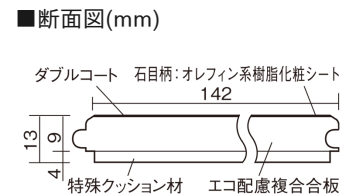

この線の長さが100mmの時、床材は原寸大で表示されています。

ベリティスフローアー ダブルコート 直貼タイプ45

石目柄
ホワイトオニックス柄(シート)

VKNS45VY **42,570**円(税抜38,700円)/ケース(3.05㎡)

■平面図(mm)

幅142mm 長さ895mm 総厚13mm

ベリティスの建具とコーディネートしやすい色柄を揃えた防音床材。

ベリティスフローアー ダブルコート 直貼タイプ[°]45

石目柄

ホワイトオニックス柄(シート) **VKNS45VY** **42,570**円(税抜38,700円)/ケース(3.05㎡)

サイズ	幅142mm 長さ895mm 総厚13mm
表面仕上げ	ダブルコート
基材	エコ配慮複合合板+特殊クッション材
表面材	オレフィン系樹脂化粧シート
防音性能/軽量 床衝撃音遮音等級	LL-45/△LL(Ⅰ)-4
梱包入数	1ケース24枚入(3.05㎡)

F☆☆☆☆ 4VOC基準適合(床材)