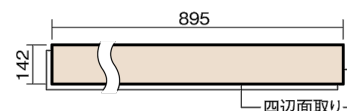

この線の長さが100mmの時、床材は原寸大で表示されています。

ベリティスフローアー ダブルコート 直貼タイプ45

石目柄
ホワイトオニックス柄(シート)

VKNS45VY **42,570**円(税抜38,700円)/ケース(3.05㎡)

■平面図(mm)

幅142mm 長さ895mm 総厚13mm

ベリティスの建具とコーディネートしやすい色柄を揃えた防音床材。

ベリティスフローアー ダブルコート 直貼タイプ[°]45

石目柄

ホワイトオニックス柄(シート) **VKNS45VY** **42,570**円(税抜38,700円)/ケース(3.05㎡)

サイズ	幅142mm 長さ895mm 総厚13mm
表面仕上げ	ダブルコート
基材	エコ配慮複合合板+特殊クッション材
表面材	オレフィン系樹脂化粧シート
防音性能/軽量 床衝撃音遮音等級	LL-45/△LL(Ⅰ)-4
梱包入数	1ケース24枚入(3.05㎡)

F☆☆☆☆ 4VOC基準適合(床材)