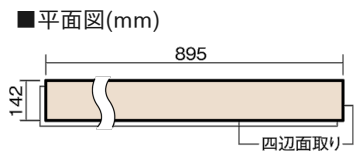

この線の長さが100mmの時、床材は原寸大で表示されています。

ベリティスフローアー ダブルコート 直貼タイプ45

石目柄
ホワイトオニックス柄(シート)

VKNS45VY **42,570**円(税抜38,700円)/ケース(3.05㎡)

■平面図(mm)

幅142mm 長さ895mm 総厚13mm

ベリティスの建具とコーディネートしやすい色柄を揃えた防音床材。

ベリティスフローアー ダブルコート 直貼タイプ[°]45

石目柄

ホワイトオニックス柄(シート) **VKNS45VY** **42,570**円(税抜38,700円)/ケース(3.05㎡)

サイズ	幅142mm 長さ895mm 総厚13mm
表面仕上げ	ダブルコート
基材	エコ配慮複合合板+特殊クッション材
表面材	オレフィン系樹脂化粧シート
防音性能/軽量 床衝撃音遮音等級	LL-45/△LL(Ⅰ)-4
梱包入数	1ケース24枚入(3.05㎡)

F☆☆☆☆ 4VOC基準適合(床材)