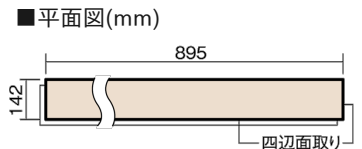

F☆☆☆☆ 4VOC基準適合(木質建材)

1. ●複数の柄パターンで、ムクの風合いと深みを表現します。施工時には仮並べを行い、部屋全体の色・柄のバランスをご確認ください。
   - ●「エコ配慮」とは、木質系の再生資源及びパナソニック独自基準に基づく、再生可能な森林から産出された木材(森林認証材、植林材、国産材など)を使用していることを表しています。
   - ●「複合合板」とは、複数の板を接着剤で貼り合わせたり、表面の傷や凹みに配慮した材料などを複合させた基材のことを表しています。
2. ※1 表面保護のためワックスもかけられますが、床材表面の塗膜性能は発揮できなくなります。
   ※旧仕様のベリティスフローアーS 直貼タイプ45/直貼タイプ45耐熱とは貼り合わせできません。