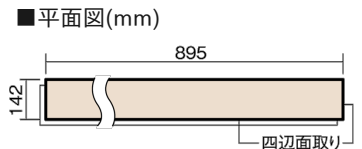

## ベリティスフローアー ダブルコート 直貼タイプ45

木目柄  
ウォールナット柄(シート)

VKNS45TY **42,570円** (税抜38,700円)/ケース(3.05㎡)

■平面図(mm)

幅142mm 長さ895mm 総厚13mm

ベリティスの建具とコーディネートしやすい色柄を揃えた防音床材。

## ベリティスフローアー ダブルコート 直貼タイプ<sup>45</sup>

木目柄

ウォールナット柄(シート) **VKNS45TY** **42,570**円(税抜38,700円)/ケース(3.05㎡)

サイズ	幅142mm 長さ895mm 総厚13mm
表面仕上げ	ダブルコート
基材	エコ配慮複合合板+特殊クッション材
表面材	特殊化粧シート
防音性能/軽量 床衝撃音遮音等級	LL-45/△LL(Ⅰ)-4
梱包入数	1ケース24枚入(3.05㎡)