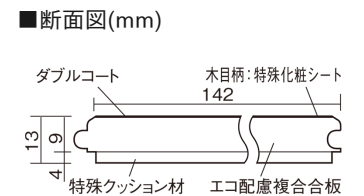

この線の長さが100mmの時、床材は原寸大で表示されています。

## ベリティスフローアー ダブルコート 直貼タイプ45

木目柄  
ウォールナット柄(シート)

VKNS45TY **42,570円** (税抜38,700円)/ケース(3.05㎡)

■平面図(mm)

幅142mm 長さ895mm 総厚13mm

ベリティスの建具とコーディネートしやすい色柄を揃えた防音床材。

## ベリティスフローアー ダブルコート 直貼タイプ<sup>45</sup>

木目柄

ウォールナット柄(シート) **VKNS45TY** **42,570円**(税抜38,700円)/ケース(3.05㎡)

サイズ	幅142mm 長さ895mm 総厚13mm
表面仕上げ	ダブルコート
基材	エコ配慮複合合板+特殊クッション材
表面材	特殊化粧シート
防音性能/軽量 床衝撃音遮音等級	LL-45/△LL(Ⅰ)-4
梱包入数	1ケース24枚入(3.05㎡)