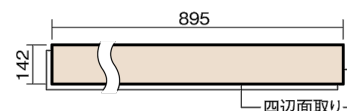

この線の長さが100mmの時、床材は原寸大で表示されています。

ベリティスフローアー ダブルコート 直貼タイプ45

木目柄
ウォールナット柄(シート)

VKNS45TY 42,570円(税抜38,700円)/ケース(3.05㎡)

■平面図(mm)

幅142mm 長さ895mm 総厚13mm

ベリティスの建具とコーディネートしやすい色柄を揃えた防音床材。

ベリティスフローアー ダブルコート 直貼タイプ⁴⁵

木目柄

ウォールナット柄(シート) **VKNS45TY** **42,570**円(税抜38,700円)/ケース(3.05㎡)

サイズ	幅142mm 長さ895mm 総厚13mm
表面仕上げ	ダブルコート
基材	エコ配慮複合合板+特殊クッション材
表面材	特殊化粧シート
防音性能/軽量 床衝撃音遮音等級	LL-45/△LL(Ⅰ)-4
梱包入数	1ケース24枚入(3.05㎡)

■ 平面図(mm)

■ 断面図(mm)