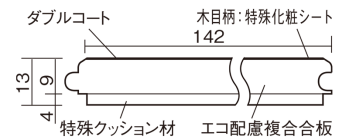

この線の長さが100mmの時、床材は原寸大で表示されています。

ベリティスフローアー ダブルコート 直貼タイプ45

木目柄
ウォールナット柄(シート)

VKNS45TY 42,570円(税抜38,700円)/ケース(3.05㎡)

■平面図(mm)

幅142mm 長さ895mm 総厚13mm

ベリティスの建具とコーディネートしやすい色柄を揃えた防音床材。

ベリティスフローアー ダブルコート 直貼タイプ⁴⁵

木目柄

ウォールナット柄(シート) **VKNS45TY** **42,570**円(税抜38,700円)/ケース(3.05㎡)

サイズ	幅142mm 長さ895mm 総厚13mm
表面仕上げ	ダブルコート
基材	エコ配慮複合合板+特殊クッション材
表面材	特殊化粧シート
防音性能/軽量 床衝撃音遮音等級	LL-45/△LL(Ⅰ)-4
梱包入数	1ケース24枚入(3.05㎡)

■ 平面図(mm)

■ 断面図(mm)