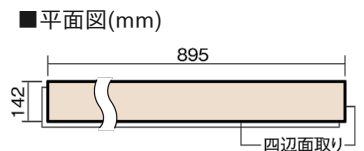

## ベリティスフローアー ダブルコート 直貼タイプ45

木目柄  
ウォールナット柄(シート)

VKNS45TY **42,570円** (税抜38,700円)/ケース(3.05㎡)

■平面図(mm)

幅142mm 長さ895mm 総厚13mm

ベリティスの建具とコーディネートしやすい色柄を揃えた防音床材。

## ベリティスフローアー ダブルコート 直貼タイプ<sup>45</sup>

木目柄

ウォールナット柄(シート) **VKNS45TY** **42,570円**(税抜38,700円)/ケース(3.05㎡)

サイズ	幅142mm 長さ895mm 総厚13mm
表面仕上げ	ダブルコート
基材	エコ配慮複合合板+特殊クッション材
表面材	特殊化粧シート
防音性能/軽量 床衝撃音遮音等級	LL-45/△LL(Ⅰ)-4
梱包入数	1ケース24枚入(3.05㎡)