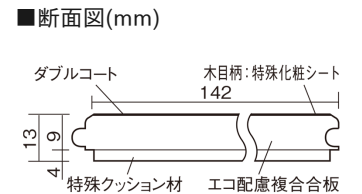

この線の長さが100mmの時、床材は原寸大で表示されています。

## ベリティスフローアー ダブルコート 直貼タイプ45

木目柄  
ウォールナット柄(シート)

VKNS45TY **42,570円** (税抜38,700円)/ケース(3.05㎡)

■平面図(mm)

幅142mm 長さ895mm 総厚13mm

ベリティスの建具とコーディネートしやすい色柄を揃えた防音床材。

## ベリティスフローアー ダブルコート 直貼タイプ<sup>45</sup>

木目柄

ウォールナット柄(シート) **VKNS45TY** **42,570**円(税抜38,700円)/ケース(3.05㎡)

サイズ	幅142mm 長さ895mm 総厚13mm
表面仕上げ	ダブルコート
基材	エコ配慮複合合板+特殊クッション材
表面材	特殊化粧シート
防音性能/軽量 床衝撃音遮音等級	LL-45/△LL(Ⅰ)-4
梱包入数	1ケース24枚入(3.05㎡)