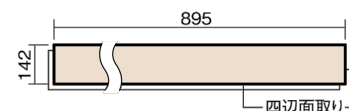

この線の長さが100mmの時、床材は原寸大で表示されています。

ベリティスフローアー ダブルコート 直貼タイプ45

木目柄
ウォールナット柄(シート)

VKNS45TY **42,570円** (税抜38,700円)/ケース(3.05㎡)

■平面図(mm)

幅142mm 長さ895mm 総厚13mm

ベリティスの建具とコーディネートしやすい色柄を揃えた防音床材。

ベリティスフローアー ダブルコート 直貼タイプ⁴⁵

木目柄

ウォールナット柄(シート) **VKNS45TY** **42,570**円(税抜38,700円)/ケース(3.05㎡)

| | |
|---------------------|-----------------------|
| サイズ | 幅142mm 長さ895mm 総厚13mm |
| 表面仕上げ | ダブルコート |
| 基材 | エコ配慮複合合板+特殊クッション材 |
| 表面材 | 特殊化粧シート |
| 防音性能/軽量 床衝撃音遮音等級 | LL-45/△LL(Ⅰ)-4 |
| 梱包入数 | 1ケース24枚入(3.05㎡) |