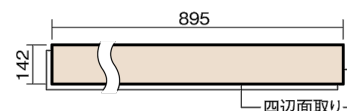

この線の長さが100mmの時、床材は原寸大で表示されています。

## ベリティスフローアー ダブルコート 直貼タイプ45

木目柄  
ウォールナット柄(シート)

VKNS45TY **42,570円** (税抜38,700円)/ケース(3.05㎡)

■平面図(mm)

幅142mm 長さ895mm 総厚13mm

ベリティスの建具とコーディネートしやすい色柄を揃えた防音床材。

## ベリティスフローアー ダブルコート 直貼タイプ<sup>45</sup>

木目柄

ウォールナット柄(シート) **VKNS45TY** **42,570**円(税抜38,700円)/ケース(3.05㎡)

サイズ	幅142mm 長さ895mm 総厚13mm
表面仕上げ	ダブルコート
基材	エコ配慮複合合板+特殊クッション材
表面材	特殊化粧シート
防音性能/軽量 床衝撃音遮音等級	LL-45/△LL(Ⅰ)-4
梱包入数	1ケース24枚入(3.05㎡)