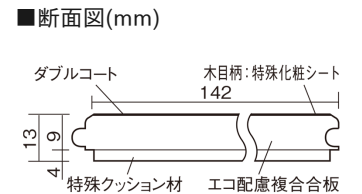

F☆☆☆☆ 4VOC基準適合(木質建材)

1. ●複数の柄パターンで、ムクの風合いと深みを表現します。施工時には仮並べを行い、部屋全体の色・柄のバランスをご確認ください。
   - ●「エコ配慮」とは、木質系の再生資源及びパナソニック独自基準に基づく、再生可能な森林から産出された木材(森林認証材、植林材、国産材など)を使用していることを表しています。
   - ●「複合合板」とは、複数の板を接着剤で貼り合わせたり、表面の傷や凹みに配慮した材料などを複合させた基材のことを表しています。
2. ※1 表面保護のためワックスもかけられますが、床材表面の塗膜性能は発揮できなくなります。
   ※旧仕様のベリティスフローアーS 直貼タイプ45/直貼タイプ45耐熱とは貼り合わせできません。