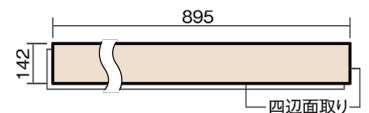

この線の長さが100mmの時、床材は原寸大で表示されています。

ベリティスフローアー ダブルコート 直貼タイプ45

木目柄
ウォールナット柄(シート)

VKNS45TY 42,570円(税抜38,700円)/ケース(3.05㎡)

■平面図(mm)

幅142mm 長さ895mm 総厚13mm

ベリティスの建具とコーディネートしやすい色柄を揃えた防音床材。

ベリティスフローアー ダブルコート 直貼タイプ⁴⁵

木目柄

ウォールナット柄(シート) **VKNS45TY** **42,570**円(税抜38,700円)/ケース(3.05㎡)

サイズ	幅142mm 長さ895mm 総厚13mm
表面仕上げ	ダブルコート
基材	エコ配慮複合合板+特殊クッション材
表面材	特殊化粧シート
防音性能/軽量 床衝撃音遮音等級	LL-45/△LL(Ⅰ)-4
梱包入数	1ケース24枚入(3.05㎡)

■ 平面図(mm)

■ 断面図(mm)