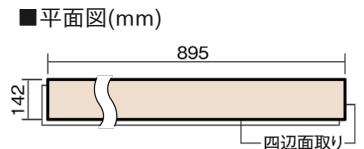

この線の長さが100mmの時、床材は原寸大で表示されています。

ベリティスフローアー ダブルコート 直貼タイプ45

木目柄
エイジドチーク柄(シート)

VKNS45TT 42,570円(税抜38,700円)/ケース(3.05㎡)

■平面図(mm)

幅142mm 長さ895mm 総厚13mm

※この資料は拡大・縮小なしで印刷した場合に、ほぼ原寸になるように作成していますが、プリンタの設定などにより実寸にならない場合があります。
※掲載価格は希望小売価格です。工事費は含まれておりません。実物とは色柄が異なりますので、現物の商品サンプルなどでお確かめください。

ベリティスの建具とコーディネートしやすい色柄を揃えた防音床材。

ベリティスフローアー ダブルコート 直貼タイプ[®]45

木目柄

エイジドチーク柄(シート) **VKNS45TT** **42,570円**(税抜38,700円)/ケース(3.05㎡)

サイズ	幅142mm 長さ895mm 総厚13mm
表面仕上げ	ダブルコート
基材	エコ配慮複合合板+特殊クッション材
表面材	特殊化粧シート
防音性能/軽量 床衝撃音遮音等級	LL-45/△LL(Ⅰ)-4
梱包入数	1ケース24枚入(3.05㎡)