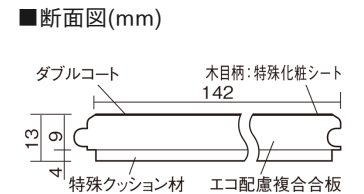

この線の長さが100mmの時、床材は原寸大で表示されています。

ベリティスフローアー ダブルコート 直貼タイプ45

木目柄
エイジドチーク柄(シート)

VKNS45TT 42,570円(税抜38,700円)/ケース(3.05㎡)

■平面図(mm)

幅142mm 長さ895mm 総厚13mm

※この資料は拡大・縮小なしで印刷した場合に、ほぼ原寸になるように作成していますが、プリンタの設定などにより実寸にならない場合があります。
※掲載価格は希望小売価格です。工事費は含まれておりません。実物とは色柄が異なりますので、現物の商品サンプルなどでお確かめください。

ベリティスの建具とコーディネートしやすい色柄を揃えた防音床材。

ベリティスフローアー ダブルコート 直貼タイプ[®]45

木目柄

エイジドチーク柄(シート) **VKNS45TT** **42,570円**(税抜38,700円)/ケース(3.05㎡)

サイズ	幅142mm 長さ895mm 総厚13mm
表面仕上げ	ダブルコート
基材	エコ配慮複合合板+特殊クッション材
表面材	特殊化粧シート
防音性能/軽量 床衝撃音遮音等級	LL-45/△LL(Ⅰ)-4
梱包入数	1ケース24枚入(3.05㎡)