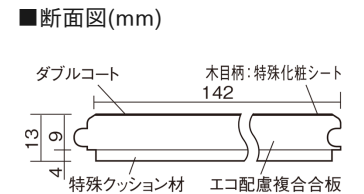

この線の長さが100mmの時、床材は原寸大で表示されています。

ベリティスフローア ダブルコート 直貼タイプ45

木目柄
エイジドチーク柄(シート)

VKNS45TT 42,570円(税抜38,700円)/ケース(3.05㎡)

■平面図(mm)

幅142mm 長さ895mm 総厚13mm

※この資料は拡大・縮小なしで印刷した場合に、ほぼ原寸になるように作成していますが、プリンタの設定などにより実寸にならない場合があります。
※掲載価格は希望小売価格です。工事費は含まれておりません。実物とは色柄が異なりますので、現物の商品サンプルなどでお確かめください。

ベリティスの建具とコーディネートしやすい色柄を揃えた防音床材。

ベリティスフローアー ダブルコート 直貼タイプ⁴⁵

木目柄

エイジドチーク柄(シート) **VKNS45TT** **42,570円**(税抜38,700円)/ケース(3.05㎡)

サイズ	幅142mm 長さ895mm 総厚13mm
表面仕上げ	ダブルコート
基材	エコ配慮複合合板+特殊クッション材
表面材	特殊化粧シート
防音性能/軽量 床衝撃音遮音等級	LL-45/△LL(Ⅰ)-4
梱包入数	1ケース24枚入(3.05㎡)