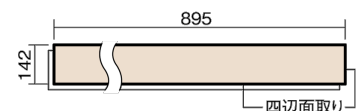

この線の長さが100mmの時、床材は原寸大で表示されています。

ベリティスフローア ダブルコート 直貼タイプ45

木目柄
エイジドチーク柄(シート)

VKNS45TT 42,570円(税抜38,700円)/ケース(3.05㎡)

■平面図(mm)

幅142mm 長さ895mm 総厚13mm

※この資料は拡大・縮小なしで印刷した場合に、ほぼ原寸になるように作成していますが、プリンタの設定などにより実寸にならない場合があります。
※掲載価格は希望小売価格です。工事費は含まれておりません。実物とは色柄が異なりますので、現物の商品サンプルなどでお確かめください。

ベリティスの建具とコーディネートしやすい色柄を揃えた防音床材。

ベリティスフローアー ダブルコート 直貼タイプ⁴⁵

木目柄

エイジドチーク柄(シート) **VKNS45TT** **42,570円**(税抜38,700円)/ケース(3.05㎡)

サイズ	幅142mm 長さ895mm 総厚13mm
表面仕上げ	ダブルコート
基材	エコ配慮複合合板+特殊クッション材
表面材	特殊化粧シート
防音性能/軽量 床衝撃音遮音等級	LL-45/△LL(Ⅰ)-4
梱包入数	1ケース24枚入(3.05㎡)