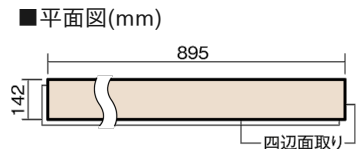

この線の長さが100mmの時、床材は原寸大で表示されています。

ベリティスフローア ダブルコート 直貼タイプ45

木目柄
エイジドチーク柄(シート)

VKNS45TT 42,570円(税抜38,700円)/ケース(3.05㎡)

■平面図(mm)

幅142mm 長さ895mm 総厚13mm

※この資料は拡大・縮小なしで印刷した場合に、ほぼ原寸になるように作成していますが、プリンタの設定などにより実寸にならない場合があります。
※掲載価格は希望小売価格です。工事費は含まれておりません。実物とは色柄が異なりますので、現物の商品サンプルなどでお確かめください。

ベリティスの建具とコーディネートしやすい色柄を揃えた防音床材。

ベリティスフローアー ダブルコート 直貼タイプ[®]45

木目柄

エイジドチーク柄(シート) **VKNS45TT** **42,570円**(税抜38,700円)/ケース(3.05㎡)

サイズ	幅142mm 長さ895mm 総厚13mm
表面仕上げ	ダブルコート
基材	エコ配慮複合合板+特殊クッション材
表面材	特殊化粧シート
防音性能/軽量 床衝撃音遮音等級	LL-45/△LL(Ⅰ)-4
梱包入数	1ケース24枚入(3.05㎡)