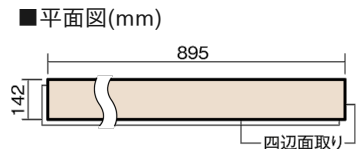

この線の長さが100mmの時、床材は原寸大で表示されています。

ベリティスフローア ダブルコート 直貼タイプ45

木目柄
エイジドチーク柄(シート)

VKNS45TT 42,570円(税抜38,700円)/ケース(3.05㎡)

■平面図(mm)

幅142mm 長さ895mm 総厚13mm

※この資料は拡大・縮小なしで印刷した場合に、ほぼ原寸になるように作成していますが、プリンタの設定などにより実寸にならない場合があります。
※掲載価格は希望小売価格です。工事費は含まれておりません。実物とは色柄が異なりますので、現物の商品サンプルなどでお確かめください。

ベリティスの建具とコーディネートしやすい色柄を揃えた防音床材。

ベリティスフローアー ダブルコート 直貼タイプ⁴⁵

木目柄

エイジドチーク柄(シート) **VKNS45TT** **42,570円**(税抜38,700円)/ケース(3.05㎡)

サイズ	幅142mm 長さ895mm 総厚13mm
表面仕上げ	ダブルコート
基材	エコ配慮複合合板+特殊クッション材
表面材	特殊化粧シート
防音性能/軽量 床衝撃音遮音等級	LL-45/△LL(Ⅰ)-4
梱包入数	1ケース24枚入(3.05㎡)