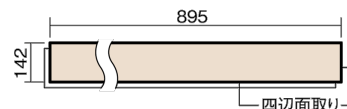

この線の長さが100mmの時、床材は原寸大で表示されています。

ベリティスフローアー ダブルコート 直貼タイプ45

木目柄
エイジドチーク柄(シート)

VKNS45TT 42,570円(税抜38,700円)/ケース(3.05㎡)

■平面図(mm)

幅142mm 長さ895mm 総厚13mm

※この資料は拡大・縮小なしで印刷した場合に、ほぼ原寸になるように作成していますが、プリンタの設定などにより実寸にならない場合があります。
※掲載価格は希望小売価格です。工事費は含まれておりません。実物とは色柄が異なりますので、現物の商品サンプルなどでお確かめください。

ベリティスの建具とコーディネートしやすい色柄を揃えた防音床材。

ベリティスフローアー ダブルコート 直貼タイプ[®]45

木目柄

エイジドチーク柄(シート) **VKNS45TT** **42,570円**(税抜38,700円)/ケース(3.05㎡)

サイズ	幅142mm 長さ895mm 総厚13mm
表面仕上げ	ダブルコート
基材	エコ配慮複合合板+特殊クッション材
表面材	特殊化粧シート
防音性能/軽量 床衝撃音遮音等級	LL-45/△LL(Ⅰ)-4
梱包入数	1ケース24枚入(3.05㎡)