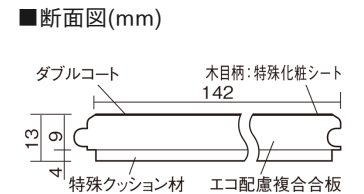

この線の長さが100mmの時、床材は原寸大で表示されています。

ベリティスフローアー ダブルコート 直貼タイプ45

木目柄
エイジドチーク柄(シート)

VKNS45TT 42,570円(税抜38,700円)/ケース(3.05㎡)

■平面図(mm)

幅142mm 長さ895mm 総厚13mm

※この資料は拡大・縮小なしで印刷した場合に、ほぼ原寸になるように作成していますが、プリンタの設定などにより実寸にならない場合があります。
※掲載価格は希望小売価格です。工事費は含まれておりません。実物とは色柄が異なりますので、現物の商品サンプルなどでお確かめください。

ベリティスの建具とコーディネートしやすい色柄を揃えた防音床材。

ベリティスフローアー ダブルコート 直貼タイプ^o45

木目柄

エイジドチーク柄(シート) **VKNS45TT** **42,570円**(税抜38,700円)/ケース(3.05㎡)

サイズ	幅142mm 長さ895mm 総厚13mm
表面仕上げ	ダブルコート
基材	エコ配慮複合合板+特殊クッション材
表面材	特殊化粧シート
防音性能/軽量 床衝撃音遮音等級	LL-45/△LL(Ⅰ)-4
梱包入数	1ケース24枚入(3.05㎡)