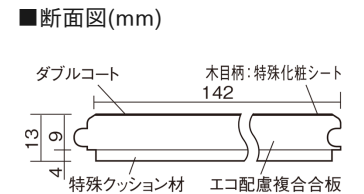

この線の長さが100mmの時、床材は原寸大で表示されています。

ベリティスフローア ダブルコート 直貼タイプ45

木目柄
エイジドチーク柄(シート)

VKNS45TT 42,570円(税抜38,700円)/ケース(3.05㎡)

■平面図(mm)

幅142mm 長さ895mm 総厚13mm

※この資料は拡大・縮小なしで印刷した場合に、ほぼ原寸になるように作成していますが、プリンタの設定などにより実寸にならない場合があります。
※掲載価格は希望小売価格です。工事費は含まれておりません。実物とは色柄が異なりますので、現物の商品サンプルなどでお確かめください。

ベリティスの建具とコーディネートしやすい色柄を揃えた防音床材。

ベリティスフローアー ダブルコート 直貼タイプ[®]45

木目柄

エイジドチーク柄(シート) **VKNS45TT** **42,570円**(税抜38,700円)/ケース(3.05㎡)

サイズ	幅142mm 長さ895mm 総厚13mm
表面仕上げ	ダブルコート
基材	エコ配慮複合合板+特殊クッション材
表面材	特殊化粧シート
防音性能/軽量 床衝撃音遮音等級	LL-45/△LL(Ⅰ)-4
梱包入数	1ケース24枚入(3.05㎡)