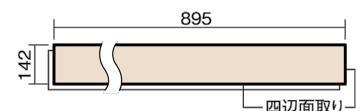

この線の長さが100mmの時、床材は原寸大で表示されています。

ベリティスフローア ダブルコート 直貼タイプ45

木目柄
エイジドチーク柄(シート)

VKNS45TT 42,570円(税抜38,700円)/ケース(3.05㎡)

■平面図(mm)

幅142mm 長さ895mm 総厚13mm

※この資料は拡大・縮小なしで印刷した場合に、ほぼ原寸になるように作成していますが、プリンタの設定などにより実寸にならない場合があります。
※掲載価格は希望小売価格です。工事費は含まれておりません。実物とは色柄が異なりますので、現物の商品サンプルなどでお確かめください。

ベリティスの建具とコーディネートしやすい色柄を揃えた防音床材。

ベリティスフローアー ダブルコート 直貼タイプ[®]45

木目柄

エイジドチーク柄(シート) **VKNS45TT** **42,570円**(税抜38,700円)/ケース(3.05㎡)

サイズ	幅142mm 長さ895mm 総厚13mm
表面仕上げ	ダブルコート
基材	エコ配慮複合合板+特殊クッション材
表面材	特殊化粧シート
防音性能/軽量 床衝撃音遮音等級	LL-45/△LL(Ⅰ)-4
梱包入数	1ケース24枚入(3.05㎡)