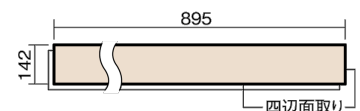

この線の長さが100mmの時、床材は原寸大で表示されています。

ベリティスフローアー ダブルコート 直貼タイプ45

木目柄
エイジドチーク柄(シート)

VKNS45TT 42,570円(税抜38,700円)/ケース(3.05㎡)

■平面図(mm)

幅142mm 長さ895mm 総厚13mm

※この資料は拡大・縮小なしで印刷した場合に、ほぼ原寸になるように作成していますが、プリンタの設定などにより実寸にならない場合があります。
※掲載価格は希望小売価格です。工事費は含まれておりません。実物とは色柄が異なりますので、現物の商品サンプルなどでお確かめください。

ベリティスの建具とコーディネートしやすい色柄を揃えた防音床材。

ベリティスフローアー ダブルコート 直貼タイプ^o45

木目柄

エイジドチーク柄(シート) **VKNS45TT** **42,570円**(税抜38,700円)/ケース(3.05㎡)

サイズ	幅142mm 長さ895mm 総厚13mm
表面仕上げ	ダブルコート
基材	エコ配慮複合合板+特殊クッション材
表面材	特殊化粧シート
防音性能/軽量 床衝撃音遮音等級	LL-45/△LL(Ⅰ)-4
梱包入数	1ケース24枚入(3.05㎡)