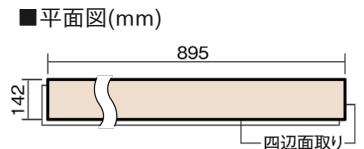

この線の長さが100mmの時、床材は原寸大で表示されています。

ベリティスフローアー ダブルコート 直貼タイプ45

木目柄
エイジドチーク柄(シート)

VKNS45TT 42,570円(税抜38,700円)/ケース(3.05㎡)

■平面図(mm)

幅142mm 長さ895mm 総厚13mm

※この資料は拡大・縮小なしで印刷した場合に、ほぼ原寸になるように作成していますが、プリンタの設定などにより実寸にならない場合があります。
※掲載価格は希望小売価格です。工事費は含まれておりません。実物とは色柄が異なりますので、現物の商品サンプルなどでお確かめください。

ベリティスの建具とコーディネートしやすい色柄を揃えた防音床材。

ベリティスフローアー ダブルコート 直貼タイプ^o45

木目柄

エイジドチーク柄(シート) **VKNS45TT** **42,570円**(税抜38,700円)/ケース(3.05㎡)

サイズ	幅142mm 長さ895mm 総厚13mm
表面仕上げ	ダブルコート
基材	エコ配慮複合合板+特殊クッション材
表面材	特殊化粧シート
防音性能/軽量 床衝撃音遮音等級	LL-45/△LL(Ⅰ)-4
梱包入数	1ケース24枚入(3.05㎡)