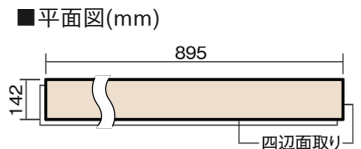

この線の長さが100mmの時、床材は原寸大で表示されています。

ベリティスフローアー ダブルコート 直貼タイプ45

木目柄

エイジドチェスナット柄(シート)

VKNS45MT 42,570円(税抜38,700円)/ケース(3.05㎡)

■平面図(mm)

幅142mm 長さ895mm 総厚13mm

※この資料は拡大・縮小なしで印刷した場合に、ほぼ原寸になるように作成していますが、プリンタの設定などにより実寸にならない場合があります。
※掲載価格は希望小売価格です。工事費は含まれておりません。実物とは色柄が異なりますので、現物の商品サンプルなどでお確かめください。

ベリティスの建具とコーディネートしやすい色柄を揃えた防音床材。

ベリティスフローアー ダブルコート 直貼タイプ[®]45

木目柄

エイジドチェスナット柄(シート) **VKNS45MT** **42,570円**(税抜38,700円)/ケース(3.05㎡)

サイズ	幅142mm 長さ895mm 総厚13mm
表面仕上げ	ダブルコート
基材	エコ配慮複合合板+特殊クッション材
表面材	特殊化粧シート
防音性能/軽量 床衝撃音遮音等級	LL-45/△LL(Ⅰ)-4
梱包入数	1ケース24枚入(3.05㎡)