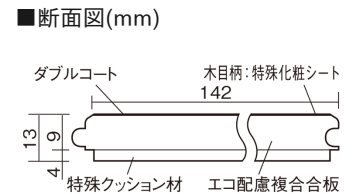

この線の長さが100mmの時、床材は原寸大で表示されています。

ベリティスフローアー ダブルコート 直貼タイプ45

木目柄

エイジドチェスナット柄(シート)

VKNS45MT 42,570円(税抜38,700円)/ケース(3.05㎡)

■平面図(mm)

幅142mm 長さ895mm 総厚13mm

※この資料は拡大・縮小なしで印刷した場合に、ほぼ原寸になるように作成していますが、プリンタの設定などにより実寸にならない場合があります。
※掲載価格は希望小売価格です。工事費は含まれておりません。実物とは色柄が異なりますので、現物の商品サンプルなどでお確かめください。

ベリティスの建具とコーディネートしやすい色柄を揃えた防音床材。

ベリティスフローアー ダブルコート 直貼タイプ[®]45

木目柄

エイジドチェスナット柄(シート) **VKNS45MT** **42,570円**(税抜38,700円)/ケース(3.05㎡)

サイズ	幅142mm 長さ895mm 総厚13mm
表面仕上げ	ダブルコート
基材	エコ配慮複合合板+特殊クッション材
表面材	特殊化粧シート
防音性能/軽量 床衝撃音遮音等級	LL-45/△LL(Ⅰ)-4
梱包入数	1ケース24枚入(3.05㎡)