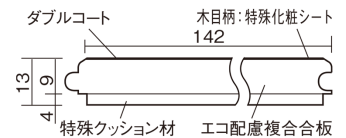

## ベリティスフローアー ダブルコート 直貼タイプ<sup>o</sup>45

木目柄

エイジドチェスナット柄(シート) **VKNS45MT** **42,570円**(税抜38,700円)/ケース(3.05㎡)

サイズ	幅142mm 長さ895mm 総厚13mm
表面仕上げ	ダブルコート
基材	エコ配慮複合合板+特殊クッション材
表面材	特殊化粧シート
防音性能/軽量 床衝撃音遮音等級	LL-45/△LL(Ⅰ)-4
梱包入数	1ケース24枚入(3.05㎡)

■ 平面図(mm)

■ 断面図(mm)