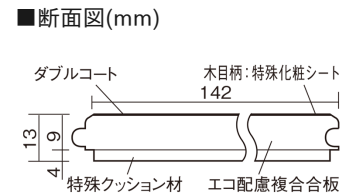

## ベリティスフローアー ダブルコート 直貼タイプ45

木目柄

エイジドチェスナット柄(シート)

VKNS45MT 42,570円(税抜38,700円)/ケース(3.05㎡)

■平面図(mm)

幅142mm 長さ895mm 総厚13mm

※この資料は拡大・縮小なしで印刷した場合に、ほぼ原寸になるように作成していますが、プリンタの設定などにより実寸にならない場合があります。  
※掲載価格は希望小売価格です。工事費は含まれておりません。実物とは色柄が異なりますので、現物の商品サンプルなどでお確かめください。

## ベリティスフローアー ダブルコート 直貼タイプ<sup>®</sup>45

木目柄

エイジドチェスナット柄(シート) **VKNS45MT** **42,570円**(税抜38,700円)/ケース(3.05㎡)

サイズ	幅142mm 長さ895mm 総厚13mm
表面仕上げ	ダブルコート
基材	エコ配慮複合合板+特殊クッション材
表面材	特殊化粧シート
防音性能/軽量 床衝撃音遮音等級	LL-45/△LL(Ⅰ)-4
梱包入数	1ケース24枚入(3.05㎡)