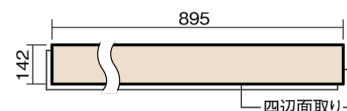

この線の長さが100mmの時、床材は原寸大で表示されています。

ベリティスフローアー ダブルコート 直貼タイプ45

木目柄

エイジドチェスナット柄(シート)

VKNS45MT 42,570円(税抜38,700円)/ケース(3.05㎡)

■平面図(mm)

幅142mm 長さ895mm 総厚13mm

※この資料は拡大・縮小なしで印刷した場合に、ほぼ原寸になるように作成していますが、プリンタの設定などにより実寸にならない場合があります。
※掲載価格は希望小売価格です。工事費は含まれておりません。実物とは色柄が異なりますので、現物の商品サンプルなどでお確かめください。

ベリティスの建具とコーディネートしやすい色柄を揃えた防音床材。

ベリティスフローアー ダブルコート 直貼タイプ[®]45

木目柄

エイジドチェスナット柄(シート) **VKNS45MT** **42,570円**(税抜38,700円)/ケース(3.05㎡)

サイズ	幅142mm 長さ895mm 総厚13mm
表面仕上げ	ダブルコート
基材	エコ配慮複合合板+特殊クッション材
表面材	特殊化粧シート
防音性能/軽量 床衝撃音遮音等級	LL-45/△LL(Ⅰ)-4
梱包入数	1ケース24枚入(3.05㎡)