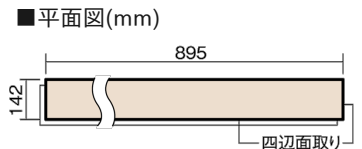

この線の長さが100mmの時、床材は原寸大で表示されています。

ベリティスフローアー ダブルコート 直貼タイプ45

木目柄

エイジドチェスナット柄(シート)

VKNS45MT 42,570円(税抜38,700円)/ケース(3.05㎡)

■平面図(mm)

幅142mm 長さ895mm 総厚13mm

※この資料は拡大・縮小なしで印刷した場合に、ほぼ原寸になるように作成していますが、プリンタの設定などにより実寸にならない場合があります。
※掲載価格は希望小売価格です。工事費は含まれておりません。実物とは色柄が異なりますので、現物の商品サンプルなどでお確かめください。

ベリティスの建具とコーディネートしやすい色柄を揃えた防音床材。

ベリティスフローアー ダブルコート 直貼タイプ^o45

木目柄

エイジドチェスナット柄(シート) **VKNS45MT** **42,570円**(税抜38,700円)/ケース(3.05㎡)

サイズ	幅142mm 長さ895mm 総厚13mm
表面仕上げ	ダブルコート
基材	エコ配慮複合合板+特殊クッション材
表面材	特殊化粧シート
防音性能/軽量 床衝撃音遮音等級	LL-45/△LL(Ⅰ)-4
梱包入数	1ケース24枚入(3.05㎡)