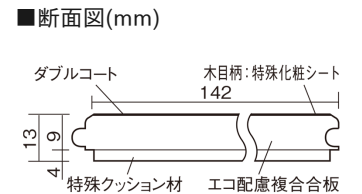

この線の長さが100mmの時、床材は原寸大で表示されています。

ベリティスフローアー ダブルコート 直貼タイプ45

木目柄

エイジドチェスナット柄(シート)

VKNS45MT 42,570円(税抜38,700円)/ケース(3.05㎡)

■平面図(mm)

幅142mm 長さ895mm 総厚13mm

※この資料は拡大・縮小なしで印刷した場合に、ほぼ原寸になるように作成していますが、プリンタの設定などにより実寸にならない場合があります。
※掲載価格は希望小売価格です。工事費は含まれておりません。実物とは色柄が異なりますので、現物の商品サンプルなどでお確かめください。

ベリティスの建具とコーディネートしやすい色柄を揃えた防音床材。

ベリティスフローアー ダブルコート 直貼タイプ^o45

木目柄

エイジドチェスナット柄(シート) **VKNS45MT** **42,570円**(税抜38,700円)/ケース(3.05㎡)

サイズ	幅142mm 長さ895mm 総厚13mm
表面仕上げ	ダブルコート
基材	エコ配慮複合合板+特殊クッション材
表面材	特殊化粧シート
防音性能/軽量 床衝撃音遮音等級	LL-45/△LL(Ⅰ)-4
梱包入数	1ケース24枚入(3.05㎡)