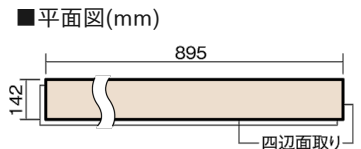

## ベリティスフローアー ダブルコート 直貼タイプ45

木目柄

エイジドチェスナット柄(シート)

VKNS45MT 42,570円(税抜38,700円)/ケース(3.05㎡)

■平面図(mm)

幅142mm 長さ895mm 総厚13mm

※この資料は拡大・縮小なしで印刷した場合に、ほぼ原寸になるように作成していますが、プリンタの設定などにより実寸にならない場合があります。  
※掲載価格は希望小売価格です。工事費は含まれておりません。実物とは色柄が異なりますので、現物の商品サンプルなどでお確かめください。

## ベリティスフローアー ダブルコート 直貼タイプ<sup>®</sup>45

木目柄

エイジドチェスナット柄(シート) **VKNS45MT** **42,570円**(税抜38,700円)/ケース(3.05㎡)

サイズ	幅142mm 長さ895mm 総厚13mm
表面仕上げ	ダブルコート
基材	エコ配慮複合合板+特殊クッション材
表面材	特殊化粧シート
防音性能/軽量 床衝撃音遮音等級	LL-45/△LL(Ⅰ)-4
梱包入数	1ケース24枚入(3.05㎡)