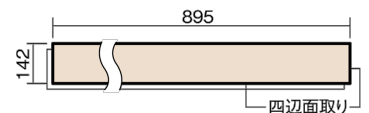

ベリティスの建具とコーディネートしやすい色柄を揃えた防音床材。

ベリティスフローアー ダブルコート 直貼タイプ^o45

木目柄

エイジドチェスナット柄(シート) **VKNS45MT** **42,570円**(税抜38,700円)/ケース(3.05㎡)

サイズ	幅142mm 長さ895mm 総厚13mm
表面仕上げ	ダブルコート
基材	エコ配慮複合合板+特殊クッション材
表面材	特殊化粧シート
防音性能/軽量 床衝撃音遮音等級	LL-45/△LL(Ⅰ)-4
梱包入数	1ケース24枚入(3.05㎡)

■ 平面図(mm)

F☆☆☆☆ 4VOC基準適合(木質建材)

1. ●複数の柄パターンで、ムクの風合いと深みを表現します。施工時には仮並べを行い、部屋全体の色・柄のバランスをご確認ください。
   - ●「エコ配慮」とは、木質系の再生資源及びパナソニック独自基準に基づく、再生可能な森林から産出された木材(森林認証材、植林材、国産材など)を使用していることを表しています。
   - ●「複合合板」とは、複数の板を接着剤で貼り合わせたり、表面の傷や凹みに配慮した材料などを複合させた基材のことを表しています。
2. ※1 表面保護のためワックスもかけられますが、床材表面の塗膜性能は発揮できなくなります。
   ※旧仕様のベリティスフローアーS 直貼タイプ45/直貼タイプ45耐熱とは貼り合わせできません。