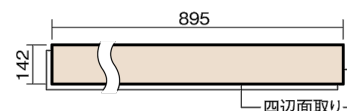

この線の長さが100mmの時、床材は原寸大で表示されています。

## ベリティスフローアー ダブルコート 直貼タイプ45

木目柄

エイジドチェスナット柄(シート)

VKNS45MT 42,570円(税抜38,700円)/ケース(3.05㎡)

■平面図(mm)

幅142mm 長さ895mm 総厚13mm

※この資料は拡大・縮小なしで印刷した場合に、ほぼ原寸になるように作成していますが、プリンタの設定などにより実寸にならない場合があります。  
※掲載価格は希望小売価格です。工事費は含まれておりません。実物とは色柄が異なりますので、現物の商品サンプルなどでお確かめください。

## ベリティスフローアー ダブルコート 直貼タイプ<sup>o</sup>45

木目柄

エイジドチェスナット柄(シート) **VKNS45MT** **42,570円**(税抜38,700円)/ケース(3.05㎡)

サイズ	幅142mm 長さ895mm 総厚13mm
表面仕上げ	ダブルコート
基材	エコ配慮複合合板+特殊クッション材
表面材	特殊化粧シート
防音性能/軽量 床衝撃音遮音等級	LL-45/△LL(Ⅰ)-4
梱包入数	1ケース24枚入(3.05㎡)