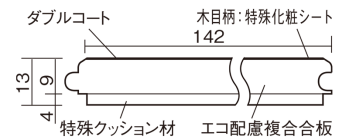

## ベリティスフローアー ダブルコート 直貼タイプ<sup>®</sup>45

木目柄

メープル柄(シート) **VKNS45JY** **42,570円**(税抜38,700円)/ケース(3.05㎡)

サイズ	幅142mm 長さ895mm 総厚13mm
表面仕上げ	ダブルコート
基材	エコ配慮複合合板+特殊クッション材
表面材	特殊化粧シート
防音性能/軽量 床衝撃音遮音等級	LL-45/△LL(Ⅰ)-4
梱包入数	1ケース24枚入(3.05㎡)

■ 平面図(mm)

■ 断面図(mm)