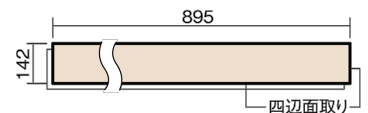

ベリティスの建具とコーディネートしやすい色柄を揃えた防音床材。

ベリティスフローアー ダブルコート 直貼タイプ®45

木目柄

メープル柄(シート) **VKNS45JY** **42,570円**(税抜38,700円)/ケース(3.05㎡)

サイズ	幅142mm 長さ895mm 総厚13mm
表面仕上げ	ダブルコート
基材	エコ配慮複合合板+特殊クッション材
表面材	特殊化粧シート
防音性能/軽量 床衝撃音遮音等級	LL-45/△LL(Ⅰ)-4
梱包入数	1ケース24枚入(3.05㎡)

■ 平面図(mm)

F☆☆☆☆ 4VOC基準適合(木質建材)

1. ●複数の柄パターンで、ムクの風合いと深みを表現します。施工時には仮並べを行い、部屋全体の色・柄のバランスをご確認ください。
   - ●「エコ配慮」とは、木質系の再生資源及びパナソニック独自基準に基づく、再生可能な森林から産出された木材(森林認証材、植林材、国産材など)を使用していることを表しています。
   - ●「複合合板」とは、複数の板を接着剤で貼り合わせたり、表面の傷や凹みに配慮した材料などを複合させた基材のことを表しています。
2. ※1 表面保護のためワックスもかけられますが、床材表面の塗膜性能は発揮できなくなります。
   ※旧仕様のベリティスフローアーS 直貼タイプ45/直貼タイプ45耐熱とは貼り合わせできません。