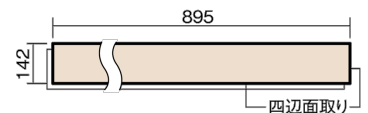

この線の長さが100mmの時、床材は原寸大で表示されています。

ベリティスフローアー ダブルコート 直貼タイプ45

木目柄
メープル柄(シート)

VKNS45JY 42,570円(税抜38,700円)/ケース(3.05㎡)

■平面図(mm)

幅142mm 長さ895mm 総厚13mm

※この資料は拡大・縮小なしで印刷した場合に、ほぼ原寸になるように作成していますが、プリンタの設定などにより実寸にならない場合があります。
※掲載価格は希望小売価格です。工事費は含まれておりません。実物とは色柄が異なりますので、現物の商品サンプルなどでお確かめください。

ベリティスの建具とコーディネートしやすい色柄を揃えた防音床材。

ベリティスフローアー ダブルコート 直貼タイプ[®]45

木目柄

メープル柄(シート) **VKNS45JY** **42,570円**(税抜38,700円)/ケース(3.05㎡)

サイズ	幅142mm 長さ895mm 総厚13mm
表面仕上げ	ダブルコート
基材	エコ配慮複合合板+特殊クッション材
表面材	特殊化粧シート
防音性能/軽量 床衝撃音遮音等級	LL-45/△LL(Ⅰ)-4
梱包入数	1ケース24枚入(3.05㎡)

■ 平面図(mm)

■ 断面図(mm)

F☆☆☆☆ 4VOC基準適合(木質建材)

- 複数の柄パターンで、ムクの風合いと深みを表現します。施工時には仮並べを行い、部屋全体の色・柄のバランスをご確認ください。
 - 「エコ配慮」とは、木質系の再生資源及びパナソニック独自基準に基づく、再生可能な森林から産出された木材(森林認証材、植林材、国産材など)を使用していることを表しています。
 - 「複合合板」とは、複数の板を接着剤で貼り合わせたり、表面の傷や凹みに配慮した材料などを複合させた基材のことを表しています。
- ※1 表面保護のためワックスもかけられますが、床材表面の塗膜性能は発揮できなくなります。
 ※旧仕様のベリティスフローアーS 直貼タイプ45/直貼タイプ45耐熱とは貼り合わせできません。