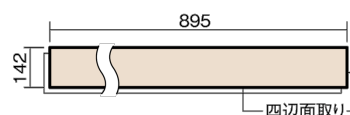

この線の長さが100mmの時、床材は原寸大で表示されています。

ベリティスフローアー ダブルコート 直貼タイプ45

木目柄
メープル柄(シート)

VKNS45JY 42,570円(税抜38,700円)/ケース(3.05㎡)

■平面図(mm)

幅142mm 長さ895mm 総厚13mm

ベリティスの建具とコーディネートしやすい色柄を揃えた防音床材。

ベリティスフローアー ダブルコート 直貼タイプ[®]45

木目柄

メープル柄(シート) **VKNS45JY** **42,570円**(税抜38,700円)/ケース(3.05㎡)

サイズ	幅142mm 長さ895mm 総厚13mm
表面仕上げ	ダブルコート
基材	エコ配慮複合合板+特殊クッション材
表面材	特殊化粧シート
防音性能/軽量 床衝撃音遮音等級	LL-45/△LL(Ⅰ)-4
梱包入数	1ケース24枚入(3.05㎡)

■ 平面図(mm)

■ 断面図(mm)