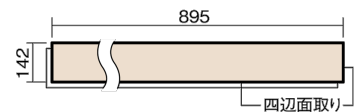

この線の長さが100mmの時、床材は原寸大で表示されています。

ベリティスフローアー ダブルコート 直貼タイプ45

木目柄
メープル柄(シート)

VKNS45JY 42,570円(税抜38,700円)/ケース(3.05㎡)

■平面図(mm)

幅142mm 長さ895mm 総厚13mm

※この資料は拡大・縮小なしで印刷した場合に、ほぼ原寸になるように作成していますが、プリンタの設定などにより実寸にならない場合があります。
※掲載価格は希望小売価格です。工事費は含まれておりません。実物とは色柄が異なりますので、現物の商品サンプルなどでお確かめください。

ベリティスの建具とコーディネートしやすい色柄を揃えた防音床材。

ベリティスフローアー ダブルコート 直貼タイプ[®]45

木目柄

メープル柄(シート) **VKNS45JY** **42,570円**(税抜38,700円)/ケース(3.05㎡)

サイズ	幅142mm 長さ895mm 総厚13mm
表面仕上げ	ダブルコート
基材	エコ配慮複合合板+特殊クッション材
表面材	特殊化粧シート
防音性能/軽量 床衝撃音遮音等級	LL-45/△LL(Ⅰ)-4
梱包入数	1ケース24枚入(3.05㎡)