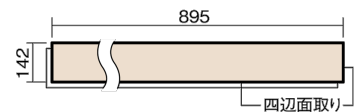

この線の長さが100mmの時、床材は原寸大で表示されています。

ベリティスフローアー ダブルコート 直貼タイプ45

木目柄
メープル柄(シート)

VKNS45JY 42,570円(税抜38,700円)/ケース(3.05㎡)

■平面図(mm)

幅142mm 長さ895mm 総厚13mm

ベリティスの建具とコーディネートしやすい色柄を揃えた防音床材。

ベリティスフローアー ダブルコート 直貼タイプ[®]45

木目柄

メープル柄(シート) **VKNS45JY** **42,570円**(税抜38,700円)/ケース(3.05㎡)

サイズ	幅142mm 長さ895mm 総厚13mm
表面仕上げ	ダブルコート
基材	エコ配慮複合合板+特殊クッション材
表面材	特殊化粧シート
防音性能/軽量 床衝撃音遮音等級	LL-45/△LL(Ⅰ)-4
梱包入数	1ケース24枚入(3.05㎡)

■ 平面図(mm)

■ 断面図(mm)