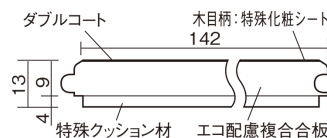

この線の長さが100mmの時、床材は原寸大で表示されています。

ベリティスフローアー ダブルコート 直貼タイプ45

木目柄
メープル柄(シート)

VKNS45JY 42,570円(税抜38,700円)/ケース(3.05㎡)

■平面図(mm)

幅142mm 長さ895mm 総厚13mm

ベリティスの建具とコーディネートしやすい色柄を揃えた防音床材。

ベリティスフローアー ダブルコート 直貼タイプ[®]45

木目柄

メープル柄(シート) **VKNS45JY** **42,570円**(税抜38,700円)/ケース(3.05㎡)

サイズ	幅142mm 長さ895mm 総厚13mm
表面仕上げ	ダブルコート
基材	エコ配慮複合合板+特殊クッション材
表面材	特殊化粧シート
防音性能/軽量 床衝撃音遮音等級	LL-45/△LL(Ⅰ)-4
梱包入数	1ケース24枚入(3.05㎡)

■ 平面図(mm)

■ 断面図(mm)