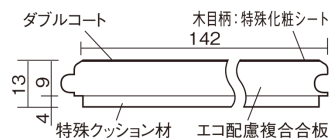

この線の長さが100mmの時、床材は原寸大で表示されています。

ベリティスフローアー ダブルコート 直貼タイプ45

木目柄
メープル柄(シート)

VKNS45JY 42,570円(税抜38,700円)/ケース(3.05㎡)

■平面図(mm)

幅142mm 長さ895mm 総厚13mm

ベリティスの建具とコーディネートしやすい色柄を揃えた防音床材。

ベリティスフローアー ダブルコート 直貼タイプ[®]45

木目柄

メープル柄(シート) **VKNS45JY** **42,570円**(税抜38,700円)/ケース(3.05㎡)

サイズ	幅142mm 長さ895mm 総厚13mm
表面仕上げ	ダブルコート
基材	エコ配慮複合合板+特殊クッション材
表面材	特殊化粧シート
防音性能/軽量 床衝撃音遮音等級	LL-45/△LL(Ⅰ)-4
梱包入数	1ケース24枚入(3.05㎡)

■ 平面図(mm)

■ 断面図(mm)