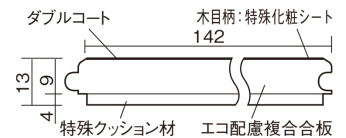

この線の長さが100mmの時、床材は原寸大で表示されています。

ベリティスフローアー ダブルコート 直貼タイプ45

木目柄
メープル柄(シート)

VKNS45JY 42,570円(税抜38,700円)/ケース(3.05㎡)

■平面図(mm)

幅142mm 長さ895mm 総厚13mm

※この資料は拡大・縮小なしで印刷した場合に、ほぼ原寸になるように作成していますが、プリンタの設定などにより実寸にならない場合があります。
※掲載価格は希望小売価格です。工事費は含まれておりません。実物とは色柄が異なりますので、現物の商品サンプルなどでお確かめください。

ベリティスの建具とコーディネートしやすい色柄を揃えた防音床材。

ベリティスフローアー ダブルコート 直貼タイプ[®]45

木目柄

メープル柄(シート) **VKNS45JY** **42,570円**(税抜38,700円)/ケース(3.05㎡)

サイズ	幅142mm 長さ895mm 総厚13mm
表面仕上げ	ダブルコート
基材	エコ配慮複合合板+特殊クッション材
表面材	特殊化粧シート
防音性能/軽量 床衝撃音遮音等級	LL-45/△LL(Ⅰ)-4
梱包入数	1ケース24枚入(3.05㎡)

■ 平面図(mm)

■ 断面図(mm)

F☆☆☆☆ 4VOC基準適合(木質建材)

- 複数の柄パターンで、ムクの風合いと深みを表現します。施工時には仮並べを行い、部屋全体の色・柄のバランスをご確認ください。
 - 「エコ配慮」とは、木質系の再生資源及びパナソニック独自基準に基づく、再生可能な森林から産出された木材(森林認証材、植林材、国産材など)を使用していることを表しています。
 - 「複合合板」とは、複数の板を接着剤で貼り合わせたり、表面の傷や凹みに配慮した材料などを複合させた基材のことを表しています。
- ※1 表面保護のためワックスもかけられますが、床材表面の塗膜性能は発揮できなくなります。
 ※旧仕様のベリティスフローアーS 直貼タイプ45/直貼タイプ45耐熱とは貼り合わせできません。