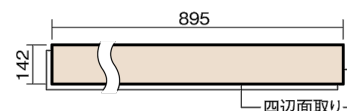

この線の長さが100mmの時、床材は原寸大で表示されています。

ベリティスフローアー ダブルコート 直貼タイプ45

木目柄
グレージュヒッコリー柄(シート)

VKNS45GT 42,570円(税抜38,700円)/ケース(3.05㎡)

■平面図(mm)

幅142mm 長さ895mm 総厚13mm

ベリティスの建具とコーディネートしやすい色柄を揃えた防音床材。

ベリティスフローアー ダブルコート 直貼タイプ[®]45

木目柄

グレージュヒッコリー柄(シート) **VKNS45GT** **42,570円**(税抜38,700円)/ケース(3.05㎡)

サイズ	幅142mm 長さ895mm 総厚13mm
表面仕上げ	ダブルコート
基材	エコ配慮複合合板+特殊クッション材
表面材	特殊化粧シート
防音性能/軽量 床衝撃音遮音等級	LL-45/△LL(Ⅰ)-4
梱包入数	1ケース24枚入(3.05㎡)

F☆☆☆☆ 4VOC基準適合(木質建材)