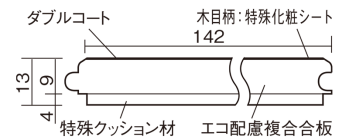

この線の長さが100mmの時、床材は原寸大で表示されています。

ベリティスフローアー ダブルコート 直貼タイプ45

木目柄
グレージュヒッコリー柄(シート)

VKNS45GT 42,570円(税抜38,700円)/ケース(3.05㎡)

■平面図(mm)

幅142mm 長さ895mm 総厚13mm

ベリティスの建具とコーディネートしやすい色柄を揃えた防音床材。

ベリティスフローアー ダブルコート 直貼タイプ[®]45

木目柄

グレージュヒッコリー柄(シート) **VKNS45GT** **42,570円**(税抜38,700円)/ケース(3.05㎡)

| | |
|---------------------|-----------------------|
| サイズ | 幅142mm 長さ895mm 総厚13mm |
| 表面仕上げ | ダブルコート |
| 基材 | エコ配慮複合合板+特殊クッション材 |
| 表面材 | 特殊化粧シート |
| 防音性能/軽量 床衝撃音遮音等級 | LL-45/△LL(Ⅰ)-4 |
| 梱包入数 | 1ケース24枚入(3.05㎡) |

■ 平面図(mm)

■ 断面図(mm)

F☆☆☆☆ 4VOC基準適合(木質建材)

- 複数の柄パターンで、ムクの風合いと深みを表現します。施工時には仮並べを行い、部屋全体の色・柄のバランスをご確認ください。
 - 「エコ配慮」とは、木質系の再生資源及びパナソニック独自基準に基づく、再生可能な森林から産出された木材(森林認証材、植林材、国産材など)を使用していることを表しています。
 - 「複合合板」とは、複数の板を接着剤で貼り合わせたり、表面の傷や凹みに配慮した材料などを複合させた基材のことを表しています。
- ※1 表面保護のためワックスもかけられますが、床材表面の塗膜性能は発揮できなくなります。
 ※旧仕様のベリティスフローアーS 直貼タイプ45/直貼タイプ45耐熱とは貼り合わせできません。