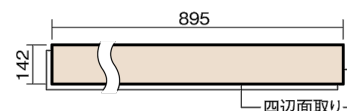

この線の長さが100mmの時、床材は原寸大で表示されています。

ベリティスフローアー ダブルコート 直貼タイプ45

木目柄
グレージュヒッコリー柄(シート)

VKNS45GT 42,570円(税抜38,700円)/ケース(3.05㎡)

■平面図(mm)

幅142mm 長さ895mm 総厚13mm

ベリティスの建具とコーディネートしやすい色柄を揃えた防音床材。

ベリティスフローアー ダブルコート 直貼タイプ[®]45

木目柄

グレージュヒッコリー柄(シート) **VKNS45GT** **42,570円**(税抜38,700円)/ケース(3.05㎡)

| | |
|---------------------|-----------------------|
| サイズ | 幅142mm 長さ895mm 総厚13mm |
| 表面仕上げ | ダブルコート |
| 基材 | エコ配慮複合合板+特殊クッション材 |
| 表面材 | 特殊化粧シート |
| 防音性能/軽量 床衝撃音遮音等級 | LL-45/△LL(Ⅰ)-4 |
| 梱包入数 | 1ケース24枚入(3.05㎡) |