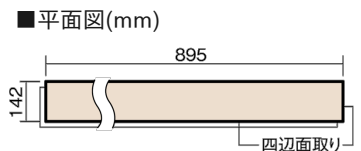

この線の長さが100mmの時、床材は原寸大で表示されています。

ベリティスフローアー ダブルコート 直貼タイプ45

木目柄
グレージュヒッコリー柄(シート)

VKNS45GT 42,570円(税抜38,700円)/ケース(3.05㎡)

■平面図(mm)

幅142mm 長さ895mm 総厚13mm

ベリティスの建具とコーディネートしやすい色柄を揃えた防音床材。

ベリティスフローアー ダブルコート 直貼タイプ[®]45

木目柄

グレージュヒッコリー柄(シート) **VKNS45GT** **42,570円**(税抜38,700円)/ケース(3.05㎡)

サイズ	幅142mm 長さ895mm 総厚13mm
表面仕上げ	ダブルコート
基材	エコ配慮複合合板+特殊クッション材
表面材	特殊化粧シート
防音性能/軽量 床衝撃音遮音等級	LL-45/△LL(Ⅰ)-4
梱包入数	1ケース24枚入(3.05㎡)

F☆☆☆☆ 4VOC基準適合(木質建材)