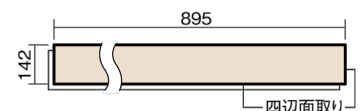

この線の長さが100mmの時、床材は原寸大で表示されています。

## ベリティスフローアー ダブルコート 直貼タイプ45

木目柄  
グレージュヒッコリー柄(シート)

**VKNS45GT** 42,570円(税抜38,700円)/ケース(3.05㎡)

■平面図(mm)

幅142mm 長さ895mm 総厚13mm

ベリティスの建具とコーディネートしやすい色柄を揃えた防音床材。

## ベリティスフローアー ダブルコート 直貼タイプ<sup>®</sup>45

木目柄

グレージュヒッコリー柄(シート) **VKNS45GT** **42,570円**(税抜38,700円)/ケース(3.05㎡)

サイズ	幅142mm 長さ895mm 総厚13mm
表面仕上げ	ダブルコート
基材	エコ配慮複合合板+特殊クッション材
表面材	特殊化粧シート
防音性能/軽量 床衝撃音遮音等級	LL-45/△LL(Ⅰ)-4
梱包入数	1ケース24枚入(3.05㎡)