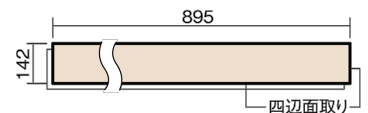

ベリティスの建具とコーディネートしやすい色柄を揃えた防音床材。

ベリティスフローアー ダブルコート 直貼タイプ®45

木目柄

グレージュヒッコリー柄(シート) **VKNS45GT** **42,570円**(税抜38,700円)/ケース(3.05㎡)

サイズ	幅142mm 長さ895mm 総厚13mm
表面仕上げ	ダブルコート
基材	エコ配慮複合合板+特殊クッション材
表面材	特殊化粧シート
防音性能/軽量 床衝撃音遮音等級	LL-45/△LL(Ⅰ)-4
梱包入数	1ケース24枚入(3.05㎡)

■ 平面図(mm)

F☆☆☆☆ 4VOC基準適合(木質建材)

1. ●複数の柄パターンで、ムクの風合いと深みを表現します。施工時には仮並べを行い、部屋全体の色・柄のバランスをご確認ください。
   - ●「エコ配慮」とは、木質系の再生資源及びパナソニック独自基準に基づく、再生可能な森林から産出された木材(森林認証材、植林材、国産材など)を使用していることを表しています。
   - ●「複合合板」とは、複数の板を接着剤で貼り合わせたり、表面の傷や凹みに配慮した材料などを複合させた基材のことを表しています。
2. ※1 表面保護のためワックスもかけられますが、床材表面の塗膜性能は発揮できなくなります。
   ※旧仕様のベリティスフローアーS 直貼タイプ45/直貼タイプ45耐熱とは貼り合わせできません。