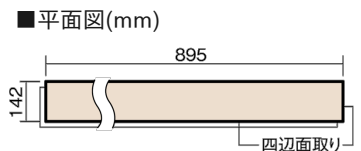

## ベリティスフローアー ダブルコート 直貼タイプ45

木目柄  
グレージュヒッコリー柄(シート)

**VKNS45GT** 42,570円(税抜38,700円)/ケース(3.05㎡)

■平面図(mm)

幅142mm 長さ895mm 総厚13mm

ベリティスの建具とコーディネートしやすい色柄を揃えた防音床材。

## ベリティスフローアー ダブルコート 直貼タイプ<sup>®</sup>45

木目柄

グレージュヒッコリー柄(シート) **VKNS45GT** **42,570円**(税抜38,700円)/ケース(3.05㎡)

サイズ	幅142mm 長さ895mm 総厚13mm
表面仕上げ	ダブルコート
基材	エコ配慮複合合板+特殊クッション材
表面材	特殊化粧シート
防音性能/軽量 床衝撃音遮音等級	LL-45/△LL(Ⅰ)-4
梱包入数	1ケース24枚入(3.05㎡)