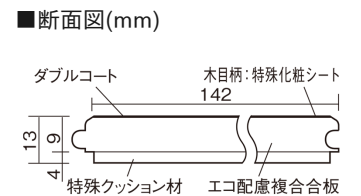

この線の長さが100mmの時、床材は原寸大で表示されています。

## ベリティスフローアー ダブルコート 直貼タイプ45

木目柄  
グレージュヒッコリー柄(シート)

**VKNS45GT** 42,570円(税抜38,700円)/ケース(3.05㎡)

■平面図(mm)

幅142mm 長さ895mm 総厚13mm

ベリティスの建具とコーディネートしやすい色柄を揃えた防音床材。

## ベリティスフローアー ダブルコート 直貼タイプ<sup>®</sup>45

木目柄

グレージュヒッコリー柄(シート) **VKNS45GT** **42,570円**(税抜38,700円)/ケース(3.05㎡)

サイズ	幅142mm 長さ895mm 総厚13mm
表面仕上げ	ダブルコート
基材	エコ配慮複合合板+特殊クッション材
表面材	特殊化粧シート
防音性能/軽量 床衝撃音遮音等級	LL-45/△LL(Ⅰ)-4
梱包入数	1ケース24枚入(3.05㎡)