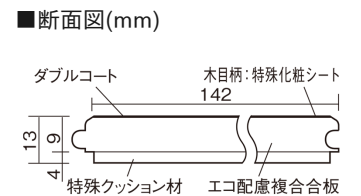

この線の長さが100mmの時、床材は原寸大で表示されています。

ベリティスフローアー ダブルコート 直貼タイプ45

木目柄
グレージュヒッコリー柄(シート)

VKNS45GT 42,570円(税抜38,700円)/ケース(3.05㎡)

■平面図(mm)

幅142mm 長さ895mm 総厚13mm

ベリティスの建具とコーディネートしやすい色柄を揃えた防音床材。

ベリティスフローアー ダブルコート 直貼タイプ[®]45

木目柄

グレージュヒッコリー柄(シート) **VKNS45GT** **42,570円**(税抜38,700円)/ケース(3.05㎡)

サイズ	幅142mm 長さ895mm 総厚13mm
表面仕上げ	ダブルコート
基材	エコ配慮複合合板+特殊クッション材
表面材	特殊化粧シート
防音性能/軽量 床衝撃音遮音等級	LL-45/△LL(Ⅰ)-4
梱包入数	1ケース24枚入(3.05㎡)

F☆☆☆☆ 4VOC基準適合(木質建材)