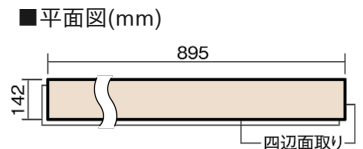

この線の長さが100mmの時、床材は原寸大で表示されています。

ベリティスフローアー ダブルコート 直貼タイプ45

木目柄
オーク柄(シート)

VKNS45EY 42,570円(税抜38,700円)/ケース(3.05㎡)

■平面図(mm)

幅142mm 長さ895mm 総厚13mm

※この資料は拡大・縮小なしで印刷した場合に、ほぼ原寸になるように作成していますが、プリンタの設定などにより実寸にならない場合があります。
※掲載価格は希望小売価格です。工事費は含まれておりません。実物とは色柄が異なりますので、現物の商品サンプルなどでお確かめください。

ベリティスの建具とコーディネートしやすい色柄を揃えた防音床材。

ベリティスフローアー ダブルコート 直貼タイプ[®]45

木目柄

オーク柄(シート) **VKNS45EY** **42,570**円(税抜38,700円)/ケース(3.05㎡)

サイズ	幅142mm 長さ895mm 総厚13mm
表面仕上げ	ダブルコート
基材	エコ配慮複合合板+特殊クッション材
表面材	特殊化粧シート
防音性能/軽量 床衝撃音遮音等級	LL-45/△LL(Ⅰ)-4
梱包入数	1ケース24枚入(3.05㎡)