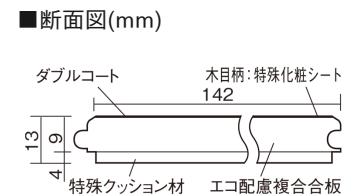

この線の長さが100mmの時、床材は原寸大で表示されています。

ベリティスフローアー ダブルコート 直貼タイプ45

木目柄
オーク柄(シート)

VKNS45EY 42,570円(税抜38,700円)/ケース(3.05㎡)

■平面図(mm)

幅142mm 長さ895mm 総厚13mm

※この資料は拡大・縮小なしで印刷した場合に、ほぼ原寸になるように作成していますが、プリンタの設定などにより実寸にならない場合があります。
※掲載価格は希望小売価格です。工事費は含まれておりません。実物とは色柄が異なりますので、現物の商品サンプルなどでお確かめください。

ベリティスの建具とコーディネートしやすい色柄を揃えた防音床材。

ベリティスフローアー ダブルコート 直貼タイプ[®]45

木目柄

オーク柄(シート) **VKNS45EY** **42,570**円(税抜38,700円)/ケース(3.05㎡)

サイズ	幅142mm 長さ895mm 総厚13mm
表面仕上げ	ダブルコート
基材	エコ配慮複合合板+特殊クッション材
表面材	特殊化粧シート
防音性能/軽量 床衝撃音遮音等級	LL-45/△LL(Ⅰ)-4
梱包入数	1ケース24枚入(3.05㎡)