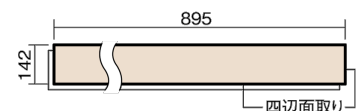

この線の長さが100mmの時、床材は原寸大で表示されています。

ベリティスフローアー ダブルコート 直貼タイプ45

木目柄
オーク柄(シート)

VKNS45EY 42,570円(税抜38,700円)/ケース(3.05㎡)

■平面図(mm)

幅142mm 長さ895mm 総厚13mm

※この資料は拡大・縮小なしで印刷した場合に、ほぼ原寸になるように作成していますが、プリンタの設定などにより実寸にならない場合があります。
※掲載価格は希望小売価格です。工事費は含まれておりません。実物とは色柄が異なりますので、現物の商品サンプルなどでお確かめください。

ベリティスの建具とコーディネートしやすい色柄を揃えた防音床材。

ベリティスフローアー ダブルコート 直貼タイプ[®]45

木目柄

オーク柄(シート) **VKNS45EY** **42,570**円(税抜38,700円)/ケース(3.05㎡)

サイズ	幅142mm 長さ895mm 総厚13mm
表面仕上げ	ダブルコート
基材	エコ配慮複合合板+特殊クッション材
表面材	特殊化粧シート
防音性能/軽量 床衝撃音遮音等級	LL-45/△LL(Ⅰ)-4
梱包入数	1ケース24枚入(3.05㎡)