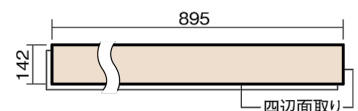

この線の長さが100mmの時、床材は原寸大で表示されています。

ベリティスフローアー ダブルコート 直貼タイプ45

木目柄
オーク柄(シート)

VKNS45EY 42,570円(税抜38,700円)/ケース(3.05㎡)

■平面図(mm)

幅142mm 長さ895mm 総厚13mm

※この資料は拡大・縮小なしで印刷した場合に、ほぼ原寸になるように作成していますが、プリンタの設定などにより実寸にならない場合があります。
※掲載価格は希望小売価格です。工事費は含まれておりません。実物とは色柄が異なりますので、現物の商品サンプルなどでお確かめください。

ベリティスの建具とコーディネートしやすい色柄を揃えた防音床材。

ベリティスフローアー ダブルコート 直貼タイプ⁴⁵

木目柄

オーク柄(シート) **VKNS45EY** 42,570円(税抜38,700円)/ケース(3.05㎡)

サイズ	幅142mm 長さ895mm 総厚13mm
表面仕上げ	ダブルコート
基材	エコ配慮複合合板+特殊クッション材
表面材	特殊化粧シート
防音性能/軽量 床衝撃音遮音等級	LL-45/△LL(Ⅰ)-4
梱包入数	1ケース24枚入(3.05㎡)