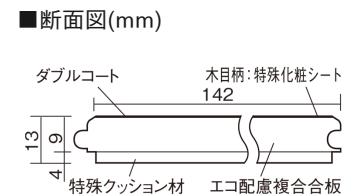

この線の長さが100mmの時、床材は原寸大で表示されています。

ベリティスフローアー ダブルコート 直貼タイプ45

木目柄
オーク柄(シート)

VKNS45EY 42,570円(税抜38,700円)/ケース(3.05㎡)

■平面図(mm)

幅142mm 長さ895mm 総厚13mm

※この資料は拡大・縮小なしで印刷した場合に、ほぼ原寸になるように作成していますが、プリンタの設定などにより実寸にならない場合があります。
※掲載価格は希望小売価格です。工事費は含まれておりません。実物とは色柄が異なりますので、現物の商品サンプルなどでお確かめください。

ベリティスの建具とコーディネートしやすい色柄を揃えた防音床材。

ベリティスフローアー ダブルコート 直貼タイプ⁴⁵

木目柄

オーク柄(シート) **VKNS45EY** 42,570円(税抜38,700円)/ケース(3.05㎡)

サイズ	幅142mm 長さ895mm 総厚13mm
表面仕上げ	ダブルコート
基材	エコ配慮複合合板+特殊クッション材
表面材	特殊化粧シート
防音性能/軽量 床衝撃音遮音等級	LL-45/△LL(Ⅰ)-4
梱包入数	1ケース24枚入(3.05㎡)