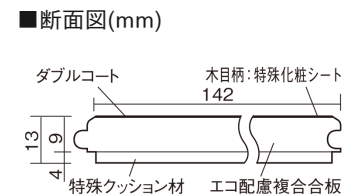

この線の長さが100mmの時、床材は原寸大で表示されています。

ベリティスフローアー ダブルコート 直貼タイプ45

木目柄
オーク柄(シート)

VKNS45EY 42,570円(税抜38,700円)/ケース(3.05㎡)

■平面図(mm)

幅142mm 長さ895mm 総厚13mm

ベリティスの建具とコーディネートしやすい色柄を揃えた防音床材。

ベリティスフローアー ダブルコート 直貼タイプ⁴⁵

木目柄

オーク柄(シート) **VKNS45EY** **42,570円**(税抜38,700円)/ケース(3.05㎡)

サイズ	幅142mm 長さ895mm 総厚13mm
表面仕上げ	ダブルコート
基材	エコ配慮複合合板+特殊クッション材
表面材	特殊化粧シート
防音性能/軽量 床衝撃音遮音等級	LL-45/△LL(Ⅰ)-4
梱包入数	1ケース24枚入(3.05㎡)

F☆☆☆☆ 4VOC基準適合(木質建材)