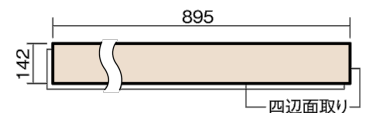

この線の長さが100mmの時、床材は原寸大で表示されています。

ベリティスフローアー ダブルコート 直貼タイプ45

木目柄
オーク柄(シート)

VKNS45EY 42,570円(税抜38,700円)/ケース(3.05㎡)

■平面図(mm)

幅142mm 長さ895mm 総厚13mm

ベリティスの建具とコーディネートしやすい色柄を揃えた防音床材。

ベリティスフローアー ダブルコート 直貼タイプ⁴⁵

木目柄

オーク柄(シート) **VKNS45EY** **42,570円**(税抜38,700円)/ケース(3.05㎡)

サイズ	幅142mm 長さ895mm 総厚13mm
表面仕上げ	ダブルコート
基材	エコ配慮複合合板+特殊クッション材
表面材	特殊化粧シート
防音性能/軽量 床衝撃音遮音等級	LL-45/△LL(Ⅰ)-4
梱包入数	1ケース24枚入(3.05㎡)

■ 平面図(mm)

■ 断面図(mm)