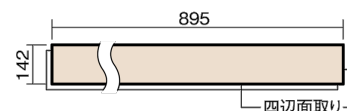

この線の長さが100mmの時、床材は原寸大で表示されています。

ベリティスフローアー ダブルコート 直貼タイプ45

木目柄
オーク柄(シート)

VKNS45EY 42,570円(税抜38,700円)/ケース(3.05㎡)

■平面図(mm)

幅142mm 長さ895mm 総厚13mm

ベリティスの建具とコーディネートしやすい色柄を揃えた防音床材。

ベリティスフローアー ダブルコート 直貼タイプ⁴⁵

木目柄

オーク柄(シート) **VKNS45EY** **42,570円**(税抜38,700円)/ケース(3.05㎡)

サイズ	幅142mm 長さ895mm 総厚13mm
表面仕上げ	ダブルコート
基材	エコ配慮複合合板+特殊クッション材
表面材	特殊化粧シート
防音性能/軽量 床衝撃音遮音等級	LL-45/△LL(Ⅰ)-4
梱包入数	1ケース24枚入(3.05㎡)

■ 平面図(mm)

■ 断面図(mm)