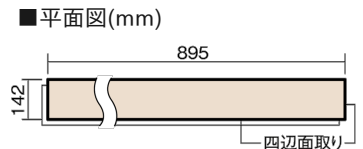

この線の長さが100mmの時、床材は原寸大で表示されています。

ベリティスフローアー ダブルコート 直貼タイプ45

木目柄
オーク柄(シート)

VKNS45EY 42,570円(税抜38,700円)/ケース(3.05㎡)

■平面図(mm)

幅142mm 長さ895mm 総厚13mm

ベリティスの建具とコーディネートしやすい色柄を揃えた防音床材。

ベリティスフローアー ダブルコート 直貼タイプ⁴⁵

木目柄

オーク柄(シート) **VKNS45EY** **42,570円**(税抜38,700円)/ケース(3.05㎡)

サイズ	幅142mm 長さ895mm 総厚13mm
表面仕上げ	ダブルコート
基材	エコ配慮複合合板+特殊クッション材
表面材	特殊化粧シート
防音性能/軽量 床衝撃音遮音等級	LL-45/△LL(Ⅰ)-4
梱包入数	1ケース24枚入(3.05㎡)

F☆☆☆☆ 4VOC基準適合(木質建材)