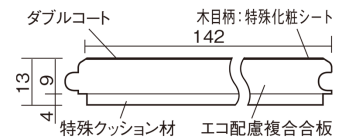

木目柄

オーク柄(シート) **VKNS45EY** **42,570円**(税抜38,700円)/ケース(3.05㎡)

サイズ	幅142mm 長さ895mm 総厚13mm
表面仕上げ	ダブルコート
基材	エコ配慮複合合板+特殊クッション材
表面材	特殊化粧シート
防音性能/軽量 床衝撃音遮音等級	LL-45/△LL(Ⅰ)-4
梱包入数	1ケース24枚入(3.05㎡)

■ 平面図(mm)

■ 断面図(mm)