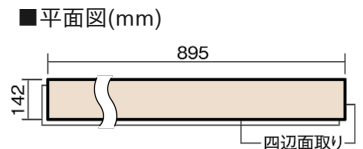

この線の長さが100mmの時、床材は原寸大で表示されています。

ベリティスフローアー ダブルコート 直貼タイプ45

木目柄
オーク柄(シート)

VKNS45EY 42,570円(税抜38,700円)/ケース(3.05㎡)

■平面図(mm)

幅142mm 長さ895mm 総厚13mm

※この資料は拡大・縮小なしで印刷した場合に、ほぼ原寸になるように作成していますが、プリンタの設定などにより実寸にならない場合があります。
※掲載価格は希望小売価格です。工事費は含まれておりません。実物とは色柄が異なりますので、現物の商品サンプルなどでお確かめください。

ベリティスの建具とコーディネートしやすい色柄を揃えた防音床材。

ベリティスフローアー ダブルコート 直貼タイプ⁴⁵

木目柄

オーク柄(シート) **VKNS45EY** 42,570円(税抜38,700円)/ケース(3.05㎡)

サイズ	幅142mm 長さ895mm 総厚13mm
表面仕上げ	ダブルコート
基材	エコ配慮複合合板+特殊クッション材
表面材	特殊化粧シート
防音性能/軽量 床衝撃音遮音等級	LL-45/△LL(Ⅰ)-4
梱包入数	1ケース24枚入(3.05㎡)