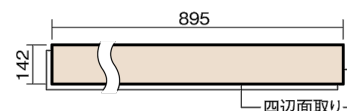

この線の長さが100mmの時、床材は原寸大で表示されています。

ベリティスフローアー ダブルコート 直貼タイプ45

木目柄
オーク柄(シート)

VKNS45EY 42,570円(税抜38,700円)/ケース(3.05㎡)

■平面図(mm)

幅142mm 長さ895mm 総厚13mm

ベリティスの建具とコーディネートしやすい色柄を揃えた防音床材。

ベリティスフローアー ダブルコート 直貼タイプ⁴⁵

木目柄

オーク柄(シート) **VKNS45EY** **42,570円**(税抜38,700円)/ケース(3.05㎡)

サイズ	幅142mm 長さ895mm 総厚13mm
表面仕上げ	ダブルコート
基材	エコ配慮複合合板+特殊クッション材
表面材	特殊化粧シート
防音性能/軽量 床衝撃音遮音等級	LL-45/△LL(Ⅰ)-4
梱包入数	1ケース24枚入(3.05㎡)

F☆☆☆☆ 4VOC基準適合(木質建材)