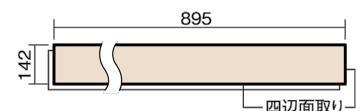

この線の長さが100mmの時、床材は原寸大で表示されています。

ベリティスフローアー ダブルコート 直貼タイプ45

木目柄
ウォッシュドオーク柄(シート)

VKNS45ET 42,570円(税抜38,700円)/ケース(3.05㎡)

■平面図(mm)

幅142mm 長さ895mm 総厚13mm

ベリティスの建具とコーディネートしやすい色柄を揃えた防音床材。

ベリティスフローアー ダブルコート 直貼タイプ^o45

木目柄

ウォッシュドオーク柄(シート) **VKNS45ET** **42,570円**(税抜38,700円)/ケース(3.05㎡)

サイズ	幅142mm 長さ895mm 総厚13mm
表面仕上げ	ダブルコート
基材	エコ配慮複合合板+特殊クッション材
表面材	特殊化粧シート
防音性能/軽量 床衝撃音遮音等級	LL-45/△LL(Ⅰ)-4
梱包入数	1ケース24枚入(3.05㎡)

F☆☆☆☆ 4VOC基準適合(木質建材)