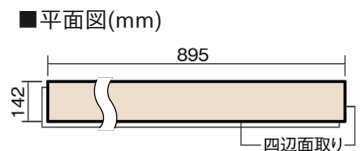

この線の長さが100mmの時、床材は原寸大で表示されています。

ベリティスフローアー ダブルコート 直貼タイプ45

木目柄
ウォッシュドオーク柄(シート)

VKNS45ET 42,570円(税抜38,700円)/ケース(3.05㎡)

■平面図(mm)

幅142mm 長さ895mm 総厚13mm

ベリティスの建具とコーディネートしやすい色柄を揃えた防音床材。

ベリティスフローアー ダブルコート 直貼タイプ^o45

木目柄

ウォッシュドオーク柄(シート) **VKNS45ET** **42,570円**(税抜38,700円)/ケース(3.05㎡)

サイズ	幅142mm 長さ895mm 総厚13mm
表面仕上げ	ダブルコート
基材	エコ配慮複合合板+特殊クッション材
表面材	特殊化粧シート
防音性能/軽量 床衝撃音遮音等級	LL-45/△LL(Ⅰ)-4
梱包入数	1ケース24枚入(3.05㎡)

F☆☆☆☆ 4VOC基準適合(木質建材)