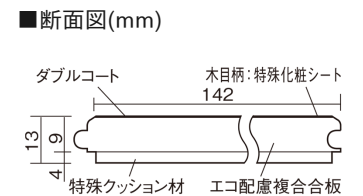

この線の長さが100mmの時、床材は原寸大で表示されています。

ベリティスフローアー ダブルコート 直貼タイプ45

木目柄
ウォッシュドオーク柄(シート)

VKNS45ET 42,570円(税抜38,700円)/ケース(3.05㎡)

■平面図(mm)

幅142mm 長さ895mm 総厚13mm

ベリティスの建具とコーディネートしやすい色柄を揃えた防音床材。

ベリティスフローアー ダブルコート 直貼タイプ^o45

木目柄

ウォッシュドオーク柄(シート) **VKNS45ET** **42,570円**(税抜38,700円)/ケース(3.05㎡)

サイズ	幅142mm 長さ895mm 総厚13mm
表面仕上げ	ダブルコート
基材	エコ配慮複合合板+特殊クッション材
表面材	特殊化粧シート
防音性能/軽量 床衝撃音遮音等級	LL-45/△LL(Ⅰ)-4
梱包入数	1ケース24枚入(3.05㎡)

F☆☆☆☆ 4VOC基準適合(木質建材)