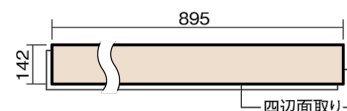

この線の長さが100mmの時、床材は原寸大で表示されています。

ベリティスフローアー ダブルコート 直貼タイプ45

木目柄
ウォッシュドオーク柄(シート)

VKNS45ET 42,570円(税抜38,700円)/ケース(3.05㎡)

■平面図(mm)

幅142mm 長さ895mm 総厚13mm

ベリティスの建具とコーディネートしやすい色柄を揃えた防音床材。

ベリティスフローアー ダブルコート 直貼タイプ^o45

木目柄

ウォッシュドオーク柄(シート) **VKNS45ET** **42,570円**(税抜38,700円)/ケース(3.05㎡)

サイズ	幅142mm 長さ895mm 総厚13mm
表面仕上げ	ダブルコート
基材	エコ配慮複合合板+特殊クッション材
表面材	特殊化粧シート
防音性能/軽量 床衝撃音遮音等級	LL-45/△LL(Ⅰ)-4
梱包入数	1ケース24枚入(3.05㎡)

F☆☆☆☆ 4VOC基準適合(木質建材)