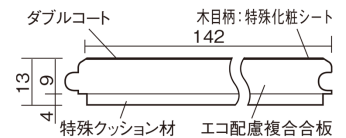

## ベリティスフロアー ダブルコート 直貼タイプ<sup>45</sup>

木目柄

ウォッシュドオーク柄(シート) **VKNS45ET** **42,570円** (税抜38,700円)/ケース(3.05㎡)

サイズ	幅142mm 長さ895mm 総厚13mm
表面仕上げ	ダブルコート
基材	エコ配慮複合合板+特殊クッション材
表面材	特殊化粧シート
防音性能/軽量 床衝撃音遮音等級	LL-45/△LL(Ⅰ)-4
梱包入数	1ケース24枚入(3.05㎡)

■ 平面図(mm)

■ 断面図(mm)