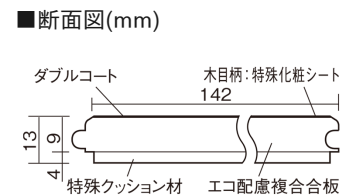

この線の長さが100mmの時、床材は原寸大で表示されています。

ベリティスフローアー ダブルコート 直貼タイプ45

木目柄
ウォッシュドオーク柄(シート)

VKNS45ET 42,570円(税抜38,700円)/ケース(3.05㎡)

■平面図(mm)

幅142mm 長さ895mm 総厚13mm

ベリティスの建具とコーディネートしやすい色柄を揃えた防音床材。

ベリティスフローアー ダブルコート 直貼タイプ^o45

木目柄

ウォッシュドオーク柄(シート) **VKNS45ET** **42,570円**(税抜38,700円)/ケース(3.05㎡)

サイズ	幅142mm 長さ895mm 総厚13mm
表面仕上げ	ダブルコート
基材	エコ配慮複合合板+特殊クッション材
表面材	特殊化粧シート
防音性能/軽量 床衝撃音遮音等級	LL-45/△LL(Ⅰ)-4
梱包入数	1ケース24枚入(3.05㎡)

F☆☆☆☆ 4VOC基準適合(木質建材)