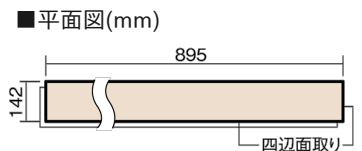

この線の長さが100mmの時、床材は原寸大で表示されています。

ベリティスフローアー ダブルコート 直貼タイプ45

木目柄
ウォッシュドオーク柄(シート)

VKNS45ET 42,570円(税抜38,700円)/ケース(3.05㎡)

■平面図(mm)

幅142mm 長さ895mm 総厚13mm

ベリティスの建具とコーディネートしやすい色柄を揃えた防音床材。

ベリティスフローアー ダブルコート 直貼タイプ^o45

木目柄

ウォッシュドオーク柄(シート) **VKNS45ET** **42,570円**(税抜38,700円)/ケース(3.05㎡)

サイズ	幅142mm 長さ895mm 総厚13mm
表面仕上げ	ダブルコート
基材	エコ配慮複合合板+特殊クッション材
表面材	特殊化粧シート
防音性能/軽量 床衝撃音遮音等級	LL-45/△LL(Ⅰ)-4
梱包入数	1ケース24枚入(3.05㎡)

F☆☆☆☆ 4VOC基準適合(木質建材)