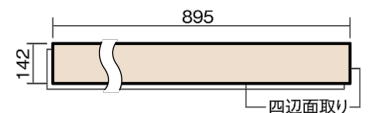

ベリティスの建具とコーディネートしやすい色柄を揃えた防音床材。

ベリティスフロアー ダブルコート 直貼タイプ⁴⁵

木目柄

ウォッシュドオーク柄(シート) **VKNS45ET** **42,570円** (税抜38,700円)/ケース(3.05㎡)

サイズ	幅142mm 長さ895mm 総厚13mm
表面仕上げ	ダブルコート
基材	エコ配慮複合合板+特殊クッション材
表面材	特殊化粧シート
防音性能/軽量 床衝撃音遮音等級	LL-45/△LL(Ⅰ)-4
梱包入数	1ケース24枚入(3.05㎡)

■ 平面図(mm)

F☆☆☆☆ 4VOC基準適合(木質建材)

1. ●複数の柄パターンで、ムクの風合いと深みを表現します。施工時には仮並べを行い、部屋全体の色・柄のバランスをご確認ください。
   - ●「エコ配慮」とは、木質系の再生資源及びパナソニック独自基準に基づく、再生可能な森林から産出された木材(森林認証材、植林材、国産材など)を使用していることを表しています。
   - ●「複合合板」とは、複数の板を接着剤で貼り合わせたり、表面の傷や凹みに配慮した材料などを複合させた基材のことを表しています。
2. ※1 表面保護のためワックスもかけられますが、床材表面の塗膜性能は発揮できなくなります。
   ※旧仕様のベリティスフロアーS 直貼タイプ45/直貼タイプ45耐熱とは貼り合わせできません。