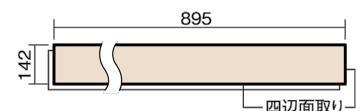

この線の長さが100mmの時、床材は原寸大で表示されています。

## ベリティスフローアー ダブルコート 直貼タイプ45

木目柄  
ウォッシュドオーク柄(シート)

VKNS45ET 42,570円(税抜38,700円)/ケース(3.05㎡)

■平面図(mm)

幅142mm 長さ895mm 総厚13mm

ベリティスの建具とコーディネートしやすい色柄を揃えた防音床材。

## ベリティスフロアー ダブルコート 直貼タイプ<sup>45</sup>

木目柄

ウォッシュドオーク柄(シート) **VKNS45ET** **42,570円** (税抜38,700円)/ケース(3.05㎡)

サイズ	幅142mm 長さ895mm 総厚13mm
表面仕上げ	ダブルコート
基材	エコ配慮複合合板+特殊クッション材
表面材	特殊化粧シート
防音性能/軽量 床衝撃音遮音等級	LL-45/△LL(Ⅰ)-4
梱包入数	1ケース24枚入(3.05㎡)