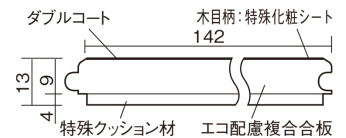

木目柄

チェリー柄(シート) **VKNS45CY** **42,570円**(税抜38,700円)/ケース(3.05㎡)

サイズ	幅142mm 長さ895mm 総厚13mm
表面仕上げ	ダブルコート
基材	エコ配慮複合合板+特殊クッション材
表面材	特殊化粧シート
防音性能/軽量 床衝撃音遮音等級	LL-45/△LL(Ⅰ)-4
梱包入数	1ケース24枚入(3.05㎡)

■ 平面図(mm)

■ 断面図(mm)