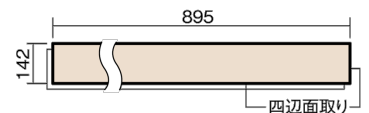

ベリティスの建具とコーディネートしやすい色柄を揃えた防音床材。

ベリティスフローアー ダブルコート 直貼タイプ®45

木目柄

チェリー柄(シート) **VKNS45CY** **42,570円**(税抜38,700円)/ケース(3.05㎡)

サイズ	幅142mm 長さ895mm 総厚13mm
表面仕上げ	ダブルコート
基材	エコ配慮複合合板+特殊クッション材
表面材	特殊化粧シート
防音性能/軽量 床衝撃音遮音等級	LL-45/△LL(Ⅰ)-4
梱包入数	1ケース24枚入(3.05㎡)

■ 平面図(mm)

F☆☆☆☆ 4VOC基準適合(木質建材)

1. ●複数の柄パターンで、ムクの風合いと深みを表現します。施工時には仮並べを行い、部屋全体の色・柄のバランスをご確認ください。
   - ●「エコ配慮」とは、木質系の再生資源及びパナソニック独自基準に基づく、再生可能な森林から産出された木材(森林認証材、植林材、国産材など)を使用していることを表しています。
   - ●「複合合板」とは、複数の板を接着剤で貼り合わせたり、表面の傷や凹みに配慮した材料などを複合させた基材のことを表しています。
2. ※1 表面保護のためワックスもかけられますが、床材表面の塗膜性能は発揮できなくなります。
   ※旧仕様のベリティスフローアーS 直貼タイプ45/直貼タイプ45耐熱とは貼り合わせできません。