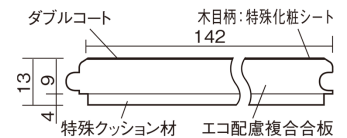

## ベリティスフローアー ダブルコート 直貼タイプ<sup>®</sup>45

木目柄

チェリー柄(シート) **VKNS45CY** **42,570円**(税抜38,700円)/ケース(3.05㎡)

サイズ	幅142mm 長さ895mm 総厚13mm
表面仕上げ	ダブルコート
基材	エコ配慮複合合板+特殊クッション材
表面材	特殊化粧シート
防音性能/軽量 床衝撃音遮音等級	LL-45/△LL(Ⅰ)-4
梱包入数	1ケース24枚入(3.05㎡)

■ 平面図(mm)

■ 断面図(mm)