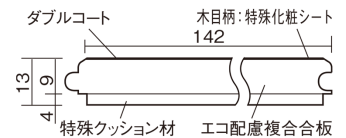

## ベリティスフローアー ダブルコート 直貼タイプ<sup>®</sup>45

木目柄

チェリー柄(シート) **VKNS45CY** **42,570円**(税抜38,700円)/ケース(3.05㎡)

サイズ	幅142mm 長さ895mm 総厚13mm
表面仕上げ	ダブルコート
基材	エコ配慮複合合板+特殊クッション材
表面材	特殊化粧シート
防音性能/軽量 床衝撃音遮音等級	LL-45/△LL(Ⅰ)-4
梱包入数	1ケース24枚入(3.05㎡)

■ 平面図(mm)

■ 断面図(mm)