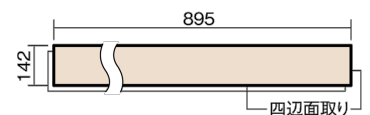

この線の長さが100mmの時、床材は原寸大で表示されています。

ベリティスフローアー ダブルコート 直貼タイプ45

木目柄
チェリー柄(シート)

VKNS45CY 42,570円(税抜38,700円)/ケース(3.05㎡)

■平面図(mm)

幅142mm 長さ895mm 総厚13mm

ベリティスの建具とコーディネートしやすい色柄を揃えた防音床材。

ベリティスフローアー ダブルコート 直貼タイプ[®]45

木目柄

チェリー柄(シート) **VKNS45CY** **42,570円**(税抜38,700円)/ケース(3.05㎡)

サイズ	幅142mm 長さ895mm 総厚13mm
表面仕上げ	ダブルコート
基材	エコ配慮複合合板+特殊クッション材
表面材	特殊化粧シート
防音性能/軽量 床衝撃音遮音等級	LL-45/△LL(Ⅰ)-4
梱包入数	1ケース24枚入(3.05㎡)

■ 平面図(mm)

■ 断面図(mm)