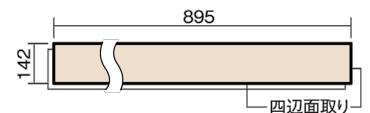

ベリティスの建具とコーディネートしやすい色柄を揃えた防音床材。

ベリティスフローアー ダブルコート 直貼タイプ®45

木目柄

チェリー柄(シート) **VKNS45CY** **42,570円**(税抜38,700円)/ケース(3.05㎡)

サイズ	幅142mm 長さ895mm 総厚13mm
表面仕上げ	ダブルコート
基材	エコ配慮複合合板+特殊クッション材
表面材	特殊化粧シート
防音性能/軽量 床衝撃音遮音等級	LL-45/△LL(Ⅰ)-4
梱包入数	1ケース24枚入(3.05㎡)

■ 平面図(mm)

F☆☆☆☆ 4VOC基準適合(木質建材)

1. ●複数の柄パターンで、ムクの風合いと深みを表現します。施工時には仮並べを行い、部屋全体の色・柄のバランスをご確認ください。
   - ●「エコ配慮」とは、木質系の再生資源及びパナソニック独自基準に基づく、再生可能な森林から産出された木材(森林認証材、植林材、国産材など)を使用していることを表しています。
   - ●「複合合板」とは、複数の板を接着剤で貼り合わせたり、表面の傷や凹みに配慮した材料などを複合させた基材のことを表しています。
2. ※1 表面保護のためワックスもかけられますが、床材表面の塗膜性能は発揮できなくなります。
   ※旧仕様のベリティスフローアーS 直貼タイプ45/直貼タイプ45耐熱とは貼り合わせできません。