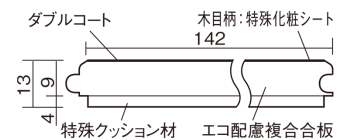

この線の長さが100mmの時、床材は原寸大で表示されています。

ベリティスフローアー ダブルコート 直貼タイプ45

木目柄
チェリー柄(シート)

VKNS45CY 42,570円(税抜38,700円)/ケース(3.05㎡)

■平面図(mm)

幅142mm 長さ895mm 総厚13mm

ベリティスの建具とコーディネートしやすい色柄を揃えた防音床材。

ベリティスフローアー ダブルコート 直貼タイプ[®]45

木目柄

チェリー柄(シート) **VKNS45CY** **42,570円**(税抜38,700円)/ケース(3.05㎡)

サイズ	幅142mm 長さ895mm 総厚13mm
表面仕上げ	ダブルコート
基材	エコ配慮複合合板+特殊クッション材
表面材	特殊化粧シート
防音性能/軽量 床衝撃音遮音等級	LL-45/△LL(Ⅰ)-4
梱包入数	1ケース24枚入(3.05㎡)

■ 平面図(mm)

■ 断面図(mm)