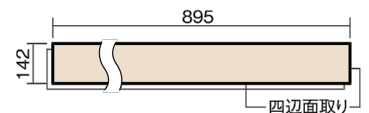

この線の長さが100mmの時、床材は原寸大で表示されています。

ベリティスフローアー ダブルコート 直貼タイプ45

木目柄
チェリー柄(シート)

VKNS45CY 42,570円(税抜38,700円)/ケース(3.05㎡)

■平面図(mm)

幅142mm 長さ895mm 総厚13mm

ベリティスの建具とコーディネートしやすい色柄を揃えた防音床材。

ベリティスフローアー ダブルコート 直貼タイプ[®]45

木目柄

チェリー柄(シート) **VKNS45CY** **42,570円**(税抜38,700円)/ケース(3.05㎡)

サイズ	幅142mm 長さ895mm 総厚13mm
表面仕上げ	ダブルコート
基材	エコ配慮複合合板+特殊クッション材
表面材	特殊化粧シート
防音性能/軽量 床衝撃音遮音等級	LL-45/△LL(Ⅰ)-4
梱包入数	1ケース24枚入(3.05㎡)

■ 平面図(mm)

■ 断面図(mm)