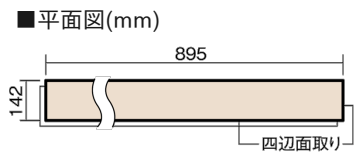

## ベリティスフローアー ダブルコート 直貼タイプ45

木目柄

カームチェリー柄(シート)

**VKNS45CT** 42,570円(税抜38,700円)/ケース(3.05㎡)

■平面図(mm)

幅142mm 長さ895mm 総厚13mm

ベリティスの建具とコーディネートしやすい色柄を揃えた防音床材。

## ベリティスフローアー ダブルコート 直貼タイプ<sup>45</sup>

木目柄

カームチェリー柄(シート) **VKNS45CT** **42,570円** (税抜38,700円)/ケース(3.05㎡)

サイズ	幅142mm 長さ895mm 総厚13mm
表面仕上げ	ダブルコート
基材	エコ配慮複合合板+特殊クッション材
表面材	特殊化粧シート
防音性能/軽量 床衝撃音遮音等級	LL-45/ΔLL(Ⅰ)-4
梱包入数	1ケース24枚入(3.05㎡)