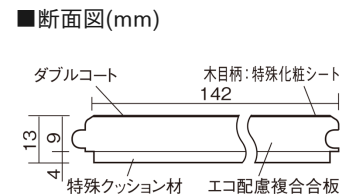

この線の長さが100mmの時、床材は原寸大で表示されています。

## ベリティスフローアー ダブルコート 直貼タイプ45

木目柄

カームチェリー柄(シート)

**VKNS45CT** 42,570円(税抜38,700円)/ケース(3.05㎡)

■平面図(mm)

幅142mm 長さ895mm 総厚13mm

ベリティスの建具とコーディネートしやすい色柄を揃えた防音床材。

## ベリティスフローアー ダブルコート 直貼タイプ<sup>45</sup>

木目柄

カームチェリー柄(シート) **VKNS45CT** **42,570円** (税抜38,700円)/ケース(3.05㎡)

サイズ	幅142mm 長さ895mm 総厚13mm
表面仕上げ	ダブルコート
基材	エコ配慮複合合板+特殊クッション材
表面材	特殊化粧シート
防音性能/軽量 床衝撃音遮音等級	LL-45/ΔLL(Ⅰ)-4
梱包入数	1ケース24枚入(3.05㎡)