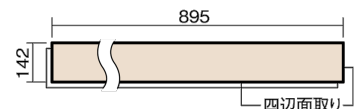

この線の長さが100mmの時、床材は原寸大で表示されています。

## ベリティスフローアー ダブルコート 直貼タイプ45

木目柄

カームチェリー柄(シート)

**VKNS45CT** 42,570円(税抜38,700円)/ケース(3.05㎡)

■平面図(mm)

幅142mm 長さ895mm 総厚13mm

ベリティスの建具とコーディネートしやすい色柄を揃えた防音床材。

## ベリティスフローアー ダブルコート 直貼タイプ<sup>45</sup>

木目柄

カームチェリー柄(シート) **VKNS45CT** **42,570円** (税抜38,700円)/ケース(3.05㎡)

サイズ	幅142mm 長さ895mm 総厚13mm
表面仕上げ	ダブルコート
基材	エコ配慮複合合板+特殊クッション材
表面材	特殊化粧シート
防音性能/軽量 床衝撃音遮音等級	LL-45/ΔLL(Ⅰ)-4
梱包入数	1ケース24枚入(3.05㎡)