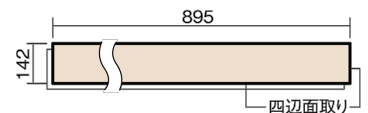

この線の長さが100mmの時、床材は原寸大で表示されています。

ベリティスフローアー ダブルコート 直貼タイプ45

木目柄
アイボリーアッシュ柄(シート)

VKNS45AT 42,570円(税抜38,700円)/ケース(3.05㎡)

■平面図(mm)

幅142mm 長さ895mm 総厚13mm

ベリティスの建具とコーディネートしやすい色柄を揃えた防音床材。

ベリティスフローアー ダブルコート 直貼タイプ^o45

木目柄

アイボリーアッシュ柄(シート) **VKNS45AT** **42,570**円(税抜38,700円)/ケース(3.05㎡)

サイズ	幅142mm 長さ895mm 総厚13mm
表面仕上げ	ダブルコート
基材	エコ配慮複合合板+特殊クッション材
表面材	特殊化粧シート
防音性能/軽量 床衝撃音遮音等級	LL-45/△LL(Ⅰ)-4
梱包入数	1ケース24枚入(3.05㎡)

■ 平面図(mm)

■ 断面図(mm)