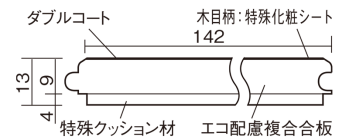

この線の長さが100mmの時、床材は原寸大で表示されています。

ベリティスフローアー ダブルコート 直貼タイプ45

木目柄
アイボリーアッシュ柄(シート)

VKNS45AT 42,570円(税抜38,700円)/ケース(3.05㎡)

■平面図(mm)

幅142mm 長さ895mm 総厚13mm

ベリティスの建具とコーディネートしやすい色柄を揃えた防音床材。

ベリティスフローアー ダブルコート 直貼タイプ^o45

木目柄

アイボリーアッシュ柄(シート) **VKNS45AT** **42,570**円(税抜38,700円)/ケース(3.05㎡)

サイズ	幅142mm 長さ895mm 総厚13mm
表面仕上げ	ダブルコート
基材	エコ配慮複合合板+特殊クッション材
表面材	特殊化粧シート
防音性能/軽量 床衝撃音遮音等級	LL-45/△LL(Ⅰ)-4
梱包入数	1ケース24枚入(3.05㎡)

■ 平面図(mm)

■ 断面図(mm)