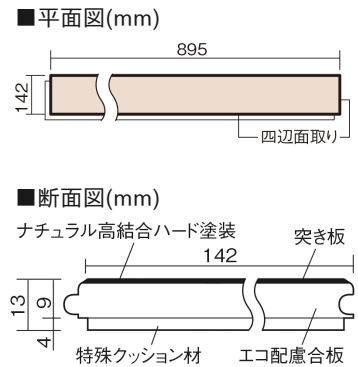

この線の長さが100mmの時、床材は原寸大で表示されています。

ウッディ・アーキ45耐熱 ナチュラルウッドタイプ

ナチュラルウォールナット色(バーチ突き板)

VKKWH45NTY **51,700**円(税抜47,000円)/ケース(3.05㎡)

■平面図(mm)

幅142mm 長さ895mm 総厚13mm

木の表情を最大限に引き出した床材です。

ウッディ・アーキ45耐熱 ナチュラルウッドタイプ

ナチュラルウォールナット色(バーチ突き板) **VKKWH45NTY** **51,700円** (税抜47,000円)/ケース(3.05㎡)

サイズ	幅142mm 長さ895mm 総厚13mm
表面仕上げ	ナチュラル高結合ハード塗装
基材	エコ配慮合板+特殊クッション材
表面材	バーチ突き板
防音性能/軽量 床衝撃音遮音等級	LL-45/ΔLL(I)-4
梱包入数	1ケース24枚入(3.05㎡)

F☆☆☆☆ 4VOC基準適合(木質建材) 低VOC対策