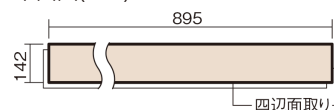

この線の長さが100mmの時、床材は原寸大で表示されています。

ウッディ・アーキ45耐熱 ナチュラルウッドタイプ

ナチュラルウォールナット色(バーチ突き板)

VKKWH45NTY **51,700**円(税抜47,000円)/ケース(3.05㎡)

■平面図(mm)

幅142mm 長さ895mm 総厚13mm

木の表情を最大限に引き出した床材です。

ウッディ・アーキ45耐熱 ナチュラルウッドタイプ

ナチュラルウォールナット色(バーチ突き板) **VKKWH45NTY** **51,700円** (税抜47,000円)/ケース(3.05㎡)

サイズ	幅142mm 長さ895mm 総厚13mm
表面仕上げ	ナチュラル高結合ハード塗装
基材	エコ配慮合板+特殊クッション材
表面材	バーチ突き板
防音性能/軽量 床衝撃音遮音等級	LL-45/ΔLL(I)-4
梱包入数	1ケース24枚入(3.05㎡)

F☆☆☆☆ 4VOC基準適合(木質建材) 低VOC対策