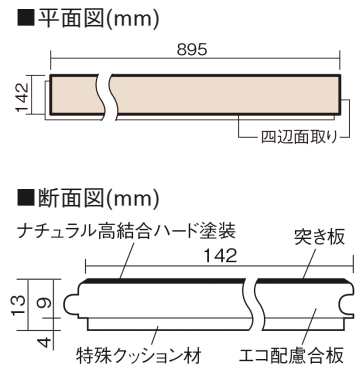

この線の長さが100mmの時、床材は原寸大で表示されています。

## ウッディ・アーキ45耐熱 ナチュラルウッドタイプ

ナチュラルメープル色(メープル突き板)

VKKWH45NJY **51,700**円(税抜47,000円)/ケース(3.05㎡)

■平面図(mm)

幅142mm 長さ895mm 総厚13mm

木の表情を最大限に引き出した床材です。

## ウッディ・アーキ45耐熱 ナチュラルウッドタイプ

ナチュラルメープル色(メープル突き板) **VKKWH45NJY** **51,700円**(税抜47,000円)/ケース(3.05㎡)

サイズ	幅142mm 長さ895mm 総厚13mm
表面仕上げ	ナチュラル高結合ハード塗装
基材	エコ配慮合板+特殊クッション材
表面材	メープル突き板
防音性能/軽量 床衝撃音遮音等級	LL-45/△LL(Ⅰ)-4
梱包入数	1ケース24枚入(3.05㎡)