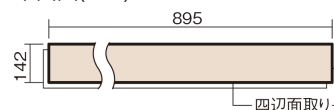

この線の長さが100mmの時、床材は原寸大で表示されています。

## ウッディ・アーキ45耐熱 ナチュラルウッドタイプ

ナチュラルメープル色(メープル突き板)

VKKWH45NJY **51,700**円(税抜47,000円)/ケース(3.05㎡)

■平面図(mm)

幅142mm 長さ895mm 総厚13mm

木の表情を最大限に引き出した床材です。

## ウッディ・アーキ45耐熱 ナチュラルウッドタイプ

ナチュラルメープル色(メープル突き板) **VKKWH45NJY** **51,700円**(税抜47,000円)/ケース(3.05㎡)

サイズ	幅142mm 長さ895mm 総厚13mm
表面仕上げ	ナチュラル高結合ハード塗装
基材	エコ配慮合板+特殊クッション材
表面材	メープル突き板
防音性能/軽量 床衝撃音遮音等級	LL-45/△LL(Ⅰ)-4
梱包入数	1ケース24枚入(3.05㎡)