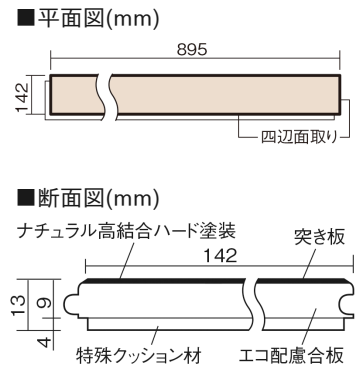

この線の長さが100mmの時、床材は原寸大で表示されています。

ウッディ・アーキ45耐熱 ナチュラルウッドタイプ

ナチュラルオーク色(オーク突き板)

VKKWH45NEY 51,700円(税抜47,000円)/ケース(3.05㎡)

■平面図(mm)

幅142mm 長さ895mm 総厚13mm

木の表情を最大限に引き出した床材です。

ウッディ・アーキ45耐熱 ナチュラルウッドタイプ

ナチュラルオーク色(オーク突き板) **VKKWH45NEY** **51,700円** (税抜47,000円)/ケース(3.05㎡)

サイズ	幅142mm 長さ895mm 総厚13mm
表面仕上げ	ナチュラル高結合ハード塗装
基材	エコ配慮合板+特殊クッション材
表面材	オーク突き板
防音性能/軽量 床衝撃音遮音等級	LL-45/ΔLL(Ⅰ)-4
梱包入数	1ケース24枚入(3.05㎡)

F☆☆☆☆ 4VOC基準適合(木質建材) 低VOC対策