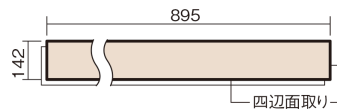

この線の長さが100mmの時、床材は原寸大で表示されています。

ウッディ・アーキ45耐熱 ナチュラルウッドタイプ

ナチュラルオーク色(オーク突き板)

VKKWH45NEY 51,700円(税抜47,000円)/ケース(3.05㎡)

■平面図(mm)

幅142mm 長さ895mm 総厚13mm

木の表情を最大限に引き出した床材です。

ウッディ・アーキ45耐熱 ナチュラルウッドタイプ

ナチュラルオーク色(オーク突き板) **VKKWH45NEY** **51,700円** (税抜47,000円)/ケース(3.05㎡)

サイズ	幅142mm 長さ895mm 総厚13mm
表面仕上げ	ナチュラル高結合ハード塗装
基材	エコ配慮合板+特殊クッション材
表面材	オーク突き板
防音性能/軽量 床衝撃音遮音等級	LL-45/ΔLL(Ⅰ)-4
梱包入数	1ケース24枚入(3.05㎡)

F☆☆☆☆ 4VOC基準適合(木質建材) 低VOC対策