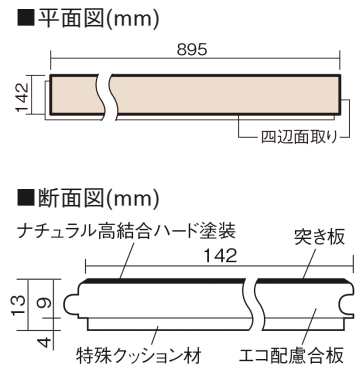

この線の長さが100mmの時、床材は原寸大で表示されています。

ウッディ・アーキ45耐熱 ナチュラルウッドタイプ

ナチュラルチェリー色(バーチ突き板)

VKKWH45NCY 51,700円(税抜47,000円)/ケース(3.05㎡)

■平面図(mm)

幅142mm 長さ895mm 総厚13mm

木の表情を最大限に引き出した床材です。

ウッディ・アーキ45耐熱 ナチュラルウッドタイプ

ナチュラルチェリー色(バーチ突き板) **VKKWH45NCY** **51,700円**(税抜47,000円)/ケース(3.05㎡)

サイズ	幅142mm 長さ895mm 総厚13mm
表面仕上げ	ナチュラル高結合ハード塗装
基材	エコ配慮合板+特殊クッション材
表面材	バーチ突き板
防音性能/軽量 床衝撃音遮音等級	LL-45/△LL(Ⅰ)-4
梱包入数	1ケース24枚入(3.05㎡)

F☆☆☆☆ 4VOC基準適合(木質建材) 低VOC対策