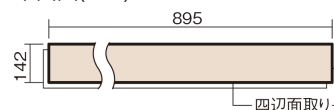

この線の長さが100mmの時、床材は原寸大で表示されています。

ウッディ・アーキ45耐熱 ナチュラルウッドタイプ

ナチュラルチェリー色(バーチ突き板)

VKKWH45NCY 51,700円(税抜47,000円)/ケース(3.05㎡)

■平面図(mm)

幅142mm 長さ895mm 総厚13mm

木の表情を最大限に引き出した床材です。

ウッディ・アーキ45耐熱 ナチュラルウッドタイプ

ナチュラルチェリー色(バーチ突き板) **VKKWH45NCY** **51,700円**(税抜47,000円)/ケース(3.05㎡)

サイズ	幅142mm 長さ895mm 総厚13mm
表面仕上げ	ナチュラル高結合ハード塗装
基材	エコ配慮合板+特殊クッション材
表面材	バーチ突き板
防音性能/軽量 床衝撃音遮音等級	LL-45/△LL(Ⅰ)-4
梱包入数	1ケース24枚入(3.05㎡)

F☆☆☆☆ 4VOC基準適合(木質建材) 低VOC対策