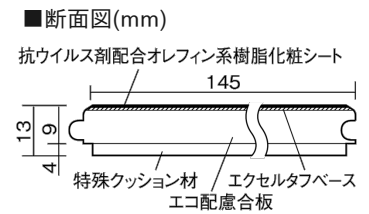

この線の長さが100mmの時、床材は原寸大で表示されています。

## ベリティスフローアース 直貼タイプ45耐熱

ホワイトオーク柄(シート)

VKJSH45VWY **46,970**円(税抜42,700円)/ケース(3.16㎡)

■平面図(mm)

幅145mm 長さ909mm 総厚13mm

※この資料は拡大・縮小なしで印刷した場合に、ほぼ原寸になるように作成していますが、プリンタの設定などにより実寸にならない場合があります。  
※掲載価格は希望小売価格です。工事費は含まれておりません。実物とは色柄が異なりますので、現物の商品サンプルなどでお確かめください。

## ベリティスフローアーS 直貼タイプ45耐熱

ホワイトオーク柄(シート) **VKJSH45VWY** **46,970**円(税抜42,700円)/ケース(3.16㎡)

サイズ	幅145mm 長さ909mm 総厚13mm
表面仕上げ	-
基材	エクセルタフベース+エコ配慮合板+特殊クッション材
表面材	抗ウイルス剤配合オレフィン系樹脂化粧シート
防音性能/軽量 床衝撃音遮音等級	LL-45/ΔLL(Ⅰ)-4
梱包入数	1ケース24枚入(3.16㎡)