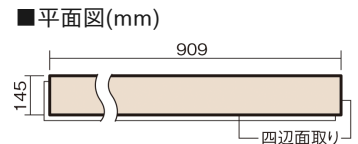

この線の長さが100mmの時、床材は原寸大で表示されています。

## ベリティスフローアース 直貼タイプ45耐熱

ホワイトオーク柄(シート)

VKJSH45VWY **46,970**円(税抜42,700円)/ケース(3.16㎡)

■平面図(mm)

幅145mm 長さ909mm 総厚13mm

※この資料は拡大・縮小なしで印刷した場合に、ほぼ原寸になるように作成していますが、プリンタの設定などにより実寸にならない場合があります。  
※掲載価格は希望小売価格です。工事費は含まれておりません。実物とは色柄が異なりますので、現物の商品サンプルなどでお確かめください。

## ベリティスフローアーS 直貼タイプ45耐熱

ホワイトオーク柄(シート) **VKJSH45VWY** **46,970**円(税抜42,700円)/ケース(3.16㎡)

サイズ	幅145mm 長さ909mm 総厚13mm
表面仕上げ	-
基材	エクセルタフベース+エコ配慮合板+特殊クッション材
表面材	抗ウイルス剤配合オレフィン系樹脂化粧シート
防音性能/軽量 床衝撃音遮音等級	LL-45/ΔLL(Ⅰ)-4
梱包入数	1ケース24枚入(3.16㎡)