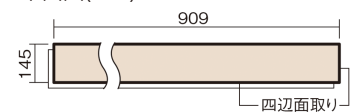

この線の長さが100mmの時、床材は原寸大で表示されています。

## ベリティスフローアース 直貼タイプ45耐熱

ホワイトオーク柄(シート)

VKJSH45VWY **46,970**円(税抜42,700円)/ケース(3.16㎡)

■平面図(mm)

幅145mm 長さ909mm 総厚13mm

※この資料は拡大・縮小なしで印刷した場合に、ほぼ原寸になるように作成していますが、プリンタの設定などにより実寸にならない場合があります。  
※掲載価格は希望小売価格です。工事費は含まれておりません。実物とは色柄が異なりますので、現物の商品サンプルなどでお確かめください。

## ベリティスフローアーS 直貼タイプ45耐熱

ホワイトオーク柄(シート) **VKJSH45VWY** **46,970**円(税抜42,700円)/ケース(3.16㎡)

サイズ	幅145mm 長さ909mm 総厚13mm
表面仕上げ	-
基材	エクセルタフベース+エコ配慮合板+特殊クッション材
表面材	抗ウイルス剤配合オレフィン系樹脂化粧シート
防音性能/軽量 床衝撃音遮音等級	LL-45/ΔLL(Ⅰ)-4
梱包入数	1ケース24枚入(3.16㎡)