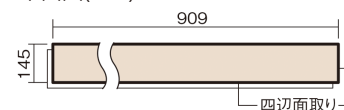

この線の長さが100mmの時、床材は原寸大で表示されています。

ベリティスフローアース 直貼タイプ45耐熱

ウォールナット柄(シート)

VKJSH45VTY **46,970**円(税抜42,700円)/ケース(3.16㎡)

■平面図(mm)

幅145mm 長さ909mm 総厚13mm

※この資料は拡大・縮小なしで印刷した場合に、ほぼ原寸になるように作成していますが、プリンタの設定などにより実寸にならない場合があります。
※掲載価格は希望小売価格です。工事費は含まれておりません。実物とは色柄が異なりますので、現物の商品サンプルなどでお確かめください。

ベリティスカラー12柄を揃えた、床暖房対応の防音木質直貼床材です。

※1

ベリティスフローアース 直貼タイプ45耐熱

ウォールナット柄(シート) **VKJSH45VTY** **46,970円**(税抜42,700円)/ケース(3.16㎡)

サイズ	幅145mm 長さ909mm 総厚13mm
表面仕上げ	-
基材	エクセルタフベース+エコ配慮合板+特殊クッション材
表面材	抗ウイルス剤配合オレフィン系樹脂化粧シート
防音性能/軽量 床衝撃音遮音等級	LL-45/ΔLL(I)-4
梱包入数	1ケース24枚入(3.16㎡)