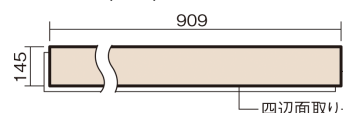

この線の長さが100mmの時、床材は原寸大で表示されています。

ベリティスフローアース 直貼タイプ45耐熱

ウォールナット柄(シート)

VKJSH45VTY **46,970**円(税抜42,700円)/ケース(3.16㎡)

■平面図(mm)

幅145mm 長さ909mm 総厚13mm

※この資料は拡大・縮小なしで印刷した場合に、ほぼ原寸になるように作成していますが、プリンタの設定などにより実寸にならない場合があります。
※掲載価格は希望小売価格です。工事費は含まれておりません。実物とは色柄が異なりますので、現物の商品サンプルなどでお確かめください。

ベリティスカラー12柄を揃えた、床暖房対応の防音木質直貼床材です。

※1

ベリティスフローアース 直貼タイプ45耐熱

ウォールナット柄(シート) **VKJSH45VTY** **46,970円**(税抜42,700円)/ケース(3.16㎡)

サイズ	幅145mm 長さ909mm 総厚13mm
表面仕上げ	-
基材	エクセルタフベース+エコ配慮合板+特殊クッション材
表面材	抗ウイルス剤配合オレフィン系樹脂化粧シート
防音性能/軽量 床衝撃音遮音等級	LL-45/ΔLL(I)-4
梱包入数	1ケース24枚入(3.16㎡)

■平面図(mm)

■断面図(mm)

F☆☆☆☆ 4VOC基準適合(木質建材) 低VOC対策

※1 表面保護のためワックスもかけられますが、床材表面の塗膜性能は発揮できなくなります。