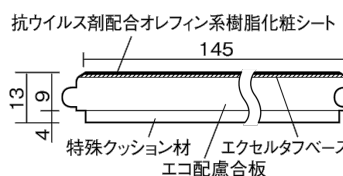

この線の長さが100mmの時、床材は原寸大で表示されています。

ベリティスフローアース 直貼タイプ45耐熱

ウォールナット柄(シート)

VKJSH45VTY **46,970**円(税抜42,700円)/ケース(3.16㎡)

■平面図(mm)

幅145mm 長さ909mm 総厚13mm

※この資料は拡大・縮小なしで印刷した場合に、ほぼ原寸になるように作成していますが、プリンタの設定などにより実寸にならない場合があります。
※掲載価格は希望小売価格です。工事費は含まれておりません。実物とは色柄が異なりますので、現物の商品サンプルなどでお確かめください。

ベリティスカラー12柄を揃えた、床暖房対応の防音木質直貼床材です。

※1

ベリティスフローアース 直貼タイプ45耐熱

ウォールナット柄(シート) **VKJSH45VTY** **46,970円**(税抜42,700円)/ケース(3.16㎡)

サイズ	幅145mm 長さ909mm 総厚13mm
表面仕上げ	-
基材	エクセルタフベース+エコ配慮合板+特殊クッション材
表面材	抗ウイルス剤配合オレフィン系樹脂化粧シート
防音性能/軽量 床衝撃音遮音等級	LL-45/ΔLL(I)-4
梱包入数	1ケース24枚入(3.16㎡)

■平面図(mm)

■断面図(mm)

F☆☆☆☆ 4VOC基準適合(木質建材) 低VOC対策

※1 表面保護のためワックスもかけられますが、床材表面の塗膜性能は発揮できなくなります。