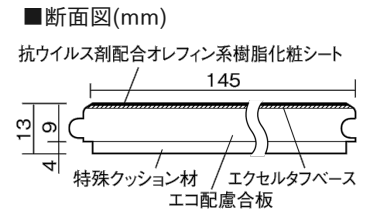

この線の長さが100mmの時、床材は原寸大で表示されています。

## ベリティスフローアース 直貼タイプ45耐熱

エイジドチーク柄(シート)

VKJSH45VTT **46,970**円(税抜42,700円)/ケース(3.16㎡)

■平面図(mm)

幅145mm 長さ909mm 総厚13mm

※この資料は拡大・縮小なしで印刷した場合に、ほぼ原寸になるように作成していますが、プリンタの設定などにより実寸にならない場合があります。  
※掲載価格は希望小売価格です。工事費は含まれておりません。実物とは色柄が異なりますので、現物の商品サンプルなどでお確かめください。

## ベリティスフローアース 直貼タイプ45耐熱

エイジドチーク柄(シート) **VKJSH45VTT** **46,970円**(税抜42,700円)/ケース(3.16㎡)

サイズ	幅145mm 長さ909mm 総厚13mm
表面仕上げ	-
基材	エクセルタフベース+エコ配慮合板+特殊クッション材
表面材	抗ウイルス剤配合オレフィン系樹脂化粧シート
防音性能/軽量 床衝撃音遮音等級	LL-45/ΔLL(I)-4
梱包入数	1ケース24枚入(3.16㎡)