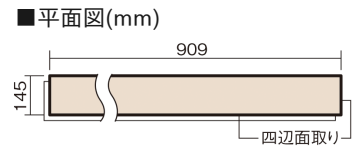

この線の長さが100mmの時、床材は原寸大で表示されています。

## ベリティスフローアース 直貼タイプ45耐熱

エイジドチーク柄(シート)

VKJSH45VTT **46,970**円(税抜42,700円)/ケース(3.16㎡)

■平面図(mm)

幅145mm 長さ909mm 総厚13mm

※この資料は拡大・縮小なしで印刷した場合に、ほぼ原寸になるように作成していますが、プリンタの設定などにより実寸にならない場合があります。  
※掲載価格は希望小売価格です。工事費は含まれておりません。実物とは色柄が異なりますので、現物の商品サンプルなどでお確かめください。

## ベリティスフローアース 直貼タイプ45耐熱

エイジドチーク柄(シート) **VKJSH45VTT** **46,970円**(税抜42,700円)/ケース(3.16㎡)

サイズ	幅145mm 長さ909mm 総厚13mm
表面仕上げ	-
基材	エクセルタフベース+エコ配慮合板+特殊クッション材
表面材	抗ウイルス剤配合オレフィン系樹脂化粧シート
防音性能/軽量 床衝撃音遮音等級	LL-45/ΔLL(I)-4
梱包入数	1ケース24枚入(3.16㎡)