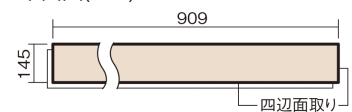

この線の長さが100mmの時、床材は原寸大で表示されています。

## ベリティスフローアース 直貼タイプ45耐熱

エイジドチーク柄(シート)

VKJSH45VTT **46,970**円(税抜42,700円)/ケース(3.16㎡)

■平面図(mm)

幅145mm 長さ909mm 総厚13mm

※この資料は拡大・縮小なしで印刷した場合に、ほぼ原寸になるように作成していますが、プリンタの設定などにより実寸にならない場合があります。  
※掲載価格は希望小売価格です。工事費は含まれておりません。実物とは色柄が異なりますので、現物の商品サンプルなどでお確かめください。