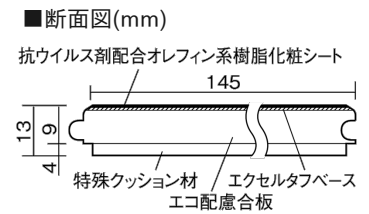

この線の長さが100mmの時、床材は原寸大で表示されています。

ベリティスフローアース 直貼タイプ45耐熱

エイジドチェスナット柄(シート)

VKJSH45VMT **46,970**円(税抜42,700円)/ケース(3.16㎡)

■平面図(mm)

幅145mm 長さ909mm 総厚13mm

※この資料は拡大・縮小なしで印刷した場合に、ほぼ原寸になるように作成していますが、プリンタの設定などにより実寸にならない場合があります。
※掲載価格は希望小売価格です。工事費は含まれておりません。実物とは色柄が異なりますので、現物の商品サンプルなどでお確かめください。

ベリティスカラー12柄を揃えた、床暖房対応の防音木質直貼床材です。

ベリティスフローアース 直貼タイプ45耐熱

エイジドチェスナット柄(シート) **VKJSH45VMT** **46,970円**(税抜42,700円)/ケース(3.16㎡)

サイズ	幅145mm 長さ909mm 総厚13mm
表面仕上げ	-
基材	エクセルタフベース+エコ配慮合板+特殊クッション材
表面材	抗ウイルス剤配合オレフィン系樹脂化粧シート
防音性能/軽量 床衝撃音遮音等級	LL-45/△LL(Ⅰ)-4
梱包入数	1ケース24枚入(3.16㎡)