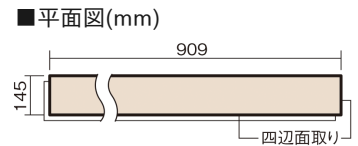

この線の長さが100mmの時、床材は原寸大で表示されています。

ベリティスフローアース 直貼タイプ45耐熱

エイジドチェスナット柄(シート)

VKJSH45VMT **46,970**円(税抜42,700円)/ケース(3.16㎡)

■平面図(mm)

幅145mm 長さ909mm 総厚13mm

※この資料は拡大・縮小なしで印刷した場合に、ほぼ原寸になるように作成していますが、プリンタの設定などにより実寸にならない場合があります。
※掲載価格は希望小売価格です。工事費は含まれておりません。実物とは色柄が異なりますので、現物の商品サンプルなどでお確かめください。

ベリティスカラー12柄を揃えた、床暖房対応の防音木質直貼床材です。

ベリティスフローアース 直貼タイプ45耐熱

エイジドチェスナット柄(シート) **VKJSH45VMT** **46,970円**(税抜42,700円)/ケース(3.16㎡)

サイズ	幅145mm 長さ909mm 総厚13mm
表面仕上げ	-
基材	エクセルタフベース+エコ配慮合板+特殊クッション材
表面材	抗ウイルス剤配合オレフィン系樹脂化粧シート
防音性能/軽量 床衝撃音遮音等級	LL-45/△LL(Ⅰ)-4
梱包入数	1ケース24枚入(3.16㎡)