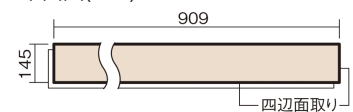

この線の長さが100mmの時、床材は原寸大で表示されています。

ベリティスフローアース 直貼タイプ45耐熱

エイジドチェスナット柄(シート)

VKJSH45VMT **46,970**円(税抜42,700円)/ケース(3.16㎡)

■平面図(mm)

幅145mm 長さ909mm 総厚13mm

※この資料は拡大・縮小なしで印刷した場合に、ほぼ原寸になるように作成していますが、プリンタの設定などにより実寸にならない場合があります。
※掲載価格は希望小売価格です。工事費は含まれておりません。実物とは色柄が異なりますので、現物の商品サンプルなどでお確かめください。

ベリティスカラー12柄を揃えた、床暖房対応の防音木質直貼床材です。

ベリティスフローアース 直貼タイプ45耐熱

エイジドチェスナット柄(シート) **VKJSH45VMT** **46,970円**(税抜42,700円)/ケース(3.16㎡)

サイズ	幅145mm 長さ909mm 総厚13mm
表面仕上げ	-
基材	エクセルタフベース+エコ配慮合板+特殊クッション材
表面材	抗ウイルス剤配合オレフィン系樹脂化粧シート
防音性能/軽量 床衝撃音遮音等級	LL-45/△LL(Ⅰ)-4
梱包入数	1ケース24枚入(3.16㎡)