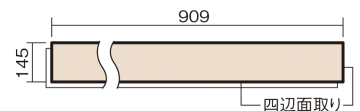

この線の長さが100mmの時、床材は原寸大で表示されています。

ベリティスフローアース 直貼タイプ45耐熱

メープル柄(シート)

VKJSH45VJY **46,970**円(税抜42,700円)/ケース(3.16㎡)

■平面図(mm)

幅145mm 長さ909mm 総厚13mm

※この資料は拡大・縮小なしで印刷した場合に、ほぼ原寸になるように作成していますが、プリンタの設定などにより実寸にならない場合があります。
※掲載価格は希望小売価格です。工事費は含まれておりません。実物とは色柄が異なりますので、現物の商品サンプルなどでお確かめください。

サイズ	幅145mm 長さ909mm 総厚13mm
表面仕上げ	-
基材	エクセルタフベース+エコ配慮合板+特殊クッション材
表面材	抗ウイルス剤配合オレフィン系樹脂化粧シート
防音性能/軽量 床衝撃音遮音等級	LL-45/△LL(Ⅰ)-4
梱包入数	1ケース24枚入(3.16㎡)

■平面図(mm)

■断面図(mm)

F☆☆☆☆ 4VOC基準適合(木質建材) 低VOC対策

※1 表面保護のためワックスもかけられますが、床材表面の塗膜性能は発揮できなくなります。