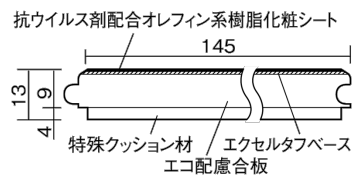

この線の長さが100mmの時、床材は原寸大で表示されています。

ベリティスフローアース 直貼タイプ45耐熱

メープル柄(シート)

VKJSH45VJY **46,970**円(税抜42,700円)/ケース(3.16㎡)

■平面図(mm)

幅145mm 長さ909mm 総厚13mm

※この資料は拡大・縮小なしで印刷した場合に、ほぼ原寸になるように作成していますが、プリンタの設定などにより実寸にならない場合があります。
※掲載価格は希望小売価格です。工事費は含まれておりません。実物とは色柄が異なりますので、現物の商品サンプルなどでお確かめください。

サイズ	幅145mm 長さ909mm 総厚13mm
表面仕上げ	-
基材	エクセルタフベース+エコ配慮合板+特殊クッション材
表面材	抗ウイルス剤配合オレフィン系樹脂化粧シート
防音性能/軽量 床衝撃音遮音等級	LL-45/△LL(Ⅰ)-4
梱包入数	1ケース24枚入(3.16㎡)

■平面図(mm)

■断面図(mm)

F☆☆☆☆ 4VOC基準適合(木質建材) 低VOC対策

※1 表面保護のためワックスもかけられますが、床材表面の塗膜性能は発揮できなくなります。