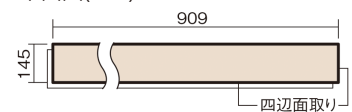

この線の長さが100mmの時、床材は原寸大で表示されています。

ベリティスフローアース 直貼タイプ45耐熱

メープル柄(シート)

VKJSH45VJY **46,970**円(税抜42,700円)/ケース(3.16㎡)

■平面図(mm)

幅145mm 長さ909mm 総厚13mm

※この資料は拡大・縮小なしで印刷した場合に、ほぼ原寸になるように作成していますが、プリンタの設定などにより実寸にならない場合があります。
※掲載価格は希望小売価格です。工事費は含まれておりません。実物とは色柄が異なりますので、現物の商品サンプルなどでお確かめください。

サイズ	幅145mm 長さ909mm 総厚13mm
表面仕上げ	-
基材	エクセルタフベース+エコ配慮合板+特殊クッション材
表面材	抗ウイルス剤配合オレフィン系樹脂化粧シート
防音性能/軽量 床衝撃音遮音等級	LL-45/△LL(Ⅰ)-4
梱包入数	1ケース24枚入(3.16㎡)

■平面図(mm)

■断面図(mm)

F☆☆☆☆ 4VOC基準適合(木質建材) 低VOC対策

※1 表面保護のためワックスもかけられますが、床材表面の塗膜性能は発揮できなくなります。