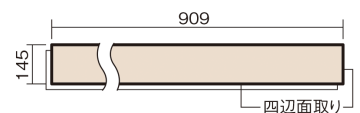

ベリティスカラー12柄を揃えた、床暖房対応の防音木質直貼床材です。

※1

ベリティスフローアース 直貼タイプ45耐熱

オーク柄(シート) **VKJSH45VEY** **46,970円** (税抜42,700円)/ケース(3.16㎡)

サイズ	幅145mm 長さ909mm 総厚13mm
表面仕上げ	-
基材	エクセルタフベース+エコ配慮合板+特殊クッション材
表面材	抗ウイルス剤配合オレフィン系樹脂化粧シート
防音性能/軽量 床衝撃音遮音等級	LL-45/△LL(Ⅰ)-4
梱包入数	1ケース24枚入(3.16㎡)

■平面図(mm)

F☆☆☆☆ 4VOC基準適合(木質建材) 低VOC対策

※1 表面保護のためワックスもかけられますが、床材表面の塗膜性能は発揮できなくなります。