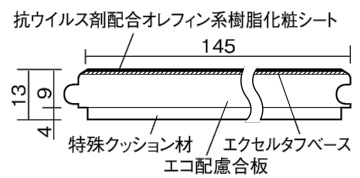

ベリティスフローアース 直貼タイプ45耐熱

オーク柄(シート) **VKJSH45VEY** **46,970円** (税抜42,700円)/ケース(3.16㎡)

サイズ	幅145mm 長さ909mm 総厚13mm
表面仕上げ	-
基材	エクセルタフベース+エコ配慮合板+特殊クッション材
表面材	抗ウイルス剤配合オレフィン系樹脂化粧シート
防音性能/軽量 床衝撃音遮音等級	LL-45/△LL(Ⅰ)-4
梱包入数	1ケース24枚入(3.16㎡)

■平面図(mm)

■断面図(mm)

F☆☆☆☆ 4VOC基準適合(木質建材) 低VOC対策

※1 表面保護のためワックスもかけられますが、床材表面の塗膜性能は発揮できなくなります。