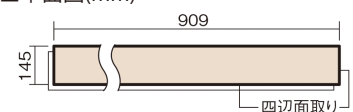

この線の長さが100mmの時、床材は原寸大で表示されています。

ベリティスフローア-S 直貼タイプ45耐熱

オーク柄(シート)

VKJSH45VEY 46,970円(税抜42,700円)/ケース(3.16㎡)

■平面図(mm)

幅145mm 長さ909mm 総厚13mm

ベリティスカラー12柄を揃えた、床暖房対応の防音木質直貼床材です。

※1

ベリティスフローアース 直貼タイプ45耐熱

オーク柄(シート) **VKJSH45VEY** **46,970円** (税抜42,700円)/ケース(3.16㎡)

サイズ	幅145mm 長さ909mm 総厚13mm
表面仕上げ	-
基材	エクセルタフベース+エコ配慮合板+特殊クッション材
表面材	抗ウイルス剤配合オレフィン系樹脂化粧シート
防音性能/軽量 床衝撃音遮音等級	LL-45/△LL(Ⅰ)-4
梱包入数	1ケース24枚入(3.16㎡)