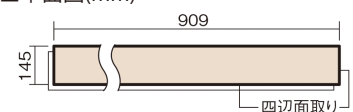

この線の長さが100mmの時、床材は原寸大で表示されています。

ベリティスフローアース 直貼タイプ45耐熱

ウォッシュドオーク柄(シート)

VKJSH45VET 46,970円(税抜42,700円)/ケース(3.16㎡)

■平面図(mm)

幅145mm 長さ909mm 総厚13mm

※この資料は拡大・縮小なしで印刷した場合に、ほぼ原寸になるように作成していますが、プリンタの設定などにより実寸にならない場合があります。
※掲載価格は希望小売価格です。工事費は含まれておりません。実物とは色柄が異なりますので、現物の商品サンプルなどでお確かめください。

サイズ	幅145mm 長さ909mm 総厚13mm
表面仕上げ	-
基材	エクセルタフベース+エコ配慮合板+特殊クッション材
表面材	抗ウイルス剤配合オレフィン系樹脂化粧シート
防音性能/軽量 床衝撃音遮音等級	LL-45/△LL(Ⅰ)-4
梱包入数	1ケース24枚入(3.16㎡)

■平面図(mm)

■断面図(mm)

F☆☆☆☆ 4VOC基準適合(木質建材) 低VOC対策

※1 表面保護のためワックスもかけられますが、床材表面の塗膜性能は発揮できなくなります。