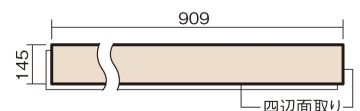

この線の長さが100mmの時、床材は原寸大で表示されています。

ベリティスフローアース 直貼タイプ45耐熱

ウォッシュドオーク柄(シート)

VKJSH45VET 46,970円(税抜42,700円)/ケース(3.16㎡)

■平面図(mm)

幅145mm 長さ909mm 総厚13mm

※この資料は拡大・縮小なしで印刷した場合に、ほぼ原寸になるように作成していますが、プリンタの設定などにより実寸にならない場合があります。
※掲載価格は希望小売価格です。工事費は含まれておりません。実物とは色柄が異なりますので、現物の商品サンプルなどでお確かめください。

サイズ	幅145mm 長さ909mm 総厚13mm
表面仕上げ	-
基材	エクセルタフベース+エコ配慮合板+特殊クッション材
表面材	抗ウイルス剤配合オレフィン系樹脂化粧シート
防音性能/軽量 床衝撃音遮音等級	LL-45/△LL(Ⅰ)-4
梱包入数	1ケース24枚入(3.16㎡)

■平面図(mm)

■断面図(mm)

F☆☆☆☆ 4VOC基準適合(木質建材) 低VOC対策

※1 表面保護のためワックスもかけられますが、床材表面の塗膜性能は発揮できなくなります。