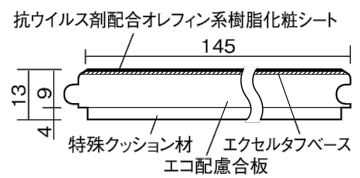

この線の長さが100mmの時、床材は原寸大で表示されています。

ベリティスフローアース 直貼タイプ45耐熱

ウォッシュドオーク柄(シート)

VKJSH45VET 46,970円(税抜42,700円)/ケース(3.16㎡)

■平面図(mm)

幅145mm 長さ909mm 総厚13mm

※この資料は拡大・縮小なしで印刷した場合に、ほぼ原寸になるように作成していますが、プリンタの設定などにより実寸にならない場合があります。
※掲載価格は希望小売価格です。工事費は含まれておりません。実物とは色柄が異なりますので、現物の商品サンプルなどでお確かめください。

サイズ	幅145mm 長さ909mm 総厚13mm
表面仕上げ	-
基材	エクセルタフベース+エコ配慮合板+特殊クッション材
表面材	抗ウイルス剤配合オレフィン系樹脂化粧シート
防音性能/軽量 床衝撃音遮音等級	LL-45/△LL(Ⅰ)-4
梱包入数	1ケース24枚入(3.16㎡)

■平面図(mm)

■断面図(mm)

F☆☆☆☆ 4VOC基準適合(木質建材) 低VOC対策

※1 表面保護のためワックスもかけられますが、床材表面の塗膜性能は発揮できなくなります。