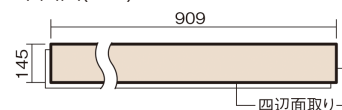

この線の長さが100mmの時、床材は原寸大で表示されています。

## ベリティスフローアース 直貼タイプ45耐熱

チェリー柄(シート)

VKJSH45VCY **46,970**円(税抜42,700円)/ケース(3.16㎡)

■平面図(mm)

幅145mm 長さ909mm 総厚13mm

※この資料は拡大・縮小なしで印刷した場合に、ほぼ原寸になるように作成していますが、プリンタの設定などにより実寸にならない場合があります。  
※掲載価格は希望小売価格です。工事費は含まれておりません。実物とは色柄が異なりますので、現物の商品サンプルなどでお確かめください。

## ベリティスフローアース 直貼タイプ45耐熱

チェリー柄(シート) **VKJSH45VCY** **46,970円**(税抜42,700円)/ケース(3.16㎡)

サイズ	幅145mm 長さ909mm 総厚13mm
表面仕上げ	-
基材	エクセルタフベース+エコ配慮合板+特殊クッション材
表面材	抗ウイルス剤配合オレフィン系樹脂化粧シート
防音性能/軽量 床衝撃音遮音等級	LL-45/ΔLL(Ⅰ)-4
梱包入数	1ケース24枚入(3.16㎡)