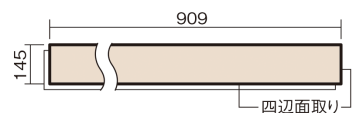

ベリティスカラー12柄を揃えた、床暖房対応の防音木質直貼床材です。

抗菌 抗ウイルス アレル物質抑制 へこみに強い キャスターに強い すり傷に強い ペットの爪に配慮 ペットの尿に配慮 ワックス不要 汚れに強い 床暖房対応 車椅子対応 水まわりに使える ペット対応 土足で使える

※1

ベリティスフローアース 直貼タイプ45耐熱

チェリー柄(シート) **VKJSH45VCY** **46,970円**(税抜42,700円)/ケース(3.16㎡)

サイズ	幅145mm 長さ909mm 総厚13mm
表面仕上げ	-
基材	エクセルタフベース+エコ配慮合板+特殊クッション材
表面材	抗ウイルス剤配合オレフィン系樹脂化粧シート
防音性能/軽量 床衝撃音遮音等級	LL-45/ΔLL(Ⅰ)-4
梱包入数	1ケース24枚入(3.16㎡)

■平面図(mm)

F☆☆☆☆ 4VOC基準適合(木質建材) 低VOC対策

※1 表面保護のためワックスもかけられますが、床材表面の塗膜性能は発揮できなくなります。