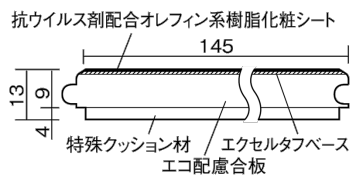

## ベリティスフローアース 直貼タイプ45耐熱

チェリー柄(シート) **VKJSH45VCY** **46,970円**(税抜42,700円)/ケース(3.16㎡)

サイズ	幅145mm 長さ909mm 総厚13mm
表面仕上げ	-
基材	エクセルタフベース+エコ配慮合板+特殊クッション材
表面材	抗ウイルス剤配合オレフィン系樹脂化粧シート
防音性能/軽量 床衝撃音遮音等級	LL-45/ΔLL(Ⅰ)-4
梱包入数	1ケース24枚入(3.16㎡)

■平面図(mm)

■断面図(mm)

**F☆☆☆☆ 4VOC基準適合(木質建材) 低VOC対策**

※1 表面保護のためワックスもかけられますが、床材表面の塗膜性能は発揮できなくなります。